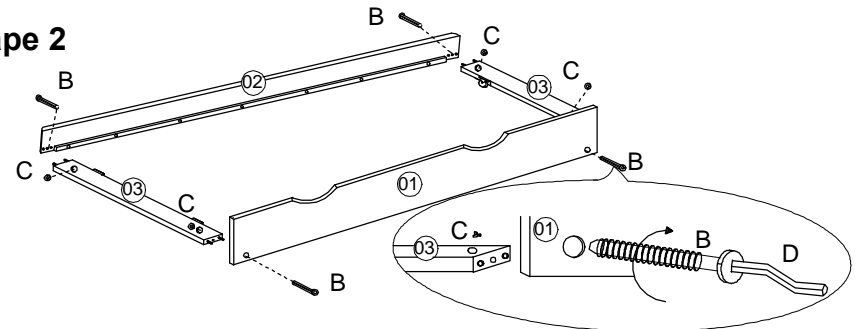

ASSEMBLY INSTRUCTION INSTRUCTION D'ASSEMBLAGE

Twin Trundle Unit / Lit Gigogne

PART LIST / LISTE DE PIÈCES:

01 Front Panel / Faces Avant de Tiroir
1PC

02 Back Rail / Rail arrière
1 PC

03 Support Bar W/ Caster
/ Barre d'appui avec Roulette
2 PCS

04 Slats/Lattes
2Sets(6pcs/Set)

Step 1 / Etape 1

Step 2 / Etape 2

Step 3 / Etape 3

COMPLETED!

HARDWARE LIST / LISTE DE QUINCAILLERIE

A		Wood dowel / Goujon de Bois	Ø8x1 3/16"	8PCS	D		Allen Key / Cle Allen	M4 x 2 3/8"x1"x1"	1PC
B		Bolt / Boulon	1/4"x2 3/4"	4PCS	E		Screw / Vis	5/32"x1 3/8"	24PCS
C		Washer	1/4"x7/8"x1/2"x3/8"	4PCS					