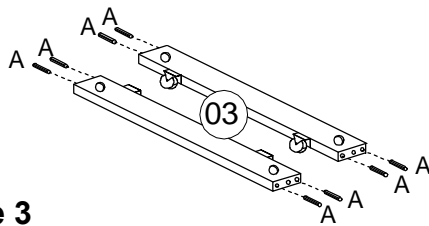

ASSEMBLY INSTRUCTION INSTRUCTION D'ASSEMBLAGE

Twin Trundle Unit / Lit Gigogne

PART LIST / LISTE DE PIÈCES:

01 Front Panel / Faces Avant de Tiroir
1PC

02 Back Rail / Rail arrière
1 PC

03 Support Bar W/ Caster
/ Barre d'appui avec Roulette
2 PCS

04 Slats/Lattes
2Sets(6pcs/Set)

Step 1 / Etape 1

Step 2 / Etape 2

Step 3 / Etape 3

COMPLETED!

HARDWARE LIST / LISTE DE QUINCAILLERIE

A		Wood dowel / Goujon de Bois	Ø8x1 3/16"	8PCS	D		Allen Key / Cle Allen	M4 x 2 3/8"x1"x1"	1PC
B		Bolt / Boulon	1/4"x2 3/4"	4PCS	E		Screw / Vis	5/32"x1 3/8"	24PCS
C		Washer	1/4"x7/8"x1/2"x3/8"	4PCS					