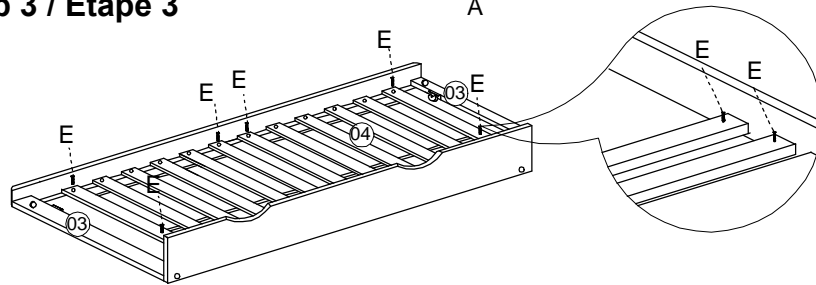

ASSEMBLY INSTRUCTION INSTRUCTION D'ASSEMBLAGE

Twin Trundle Unit / Lit Gigogne

PART LIST / LISTE DE PIÈCES:

01 Front Panel / Faces Avant de Tiroir
1PC

02 Back Rail / Rail arrière
1 PC

03 Support Bar W/ Caster
/ Barre d'appui avec Roulette
2 PCS

04 Slats/Lattes
2Sets(6pcs/Set)

Step 1 / Etape 1

Step 2 / Etape 2

Step 3 / Etape 3

COMPLETED!

HARDWARE LIST / LISTE DE QUINCAILLERIE

A		Wood dowel / Goujon de Bois	Ø8x1 3/16"	8PCS	D		Allen Key / Cle Allen	M4 x 2 3/8"x1"x1"	1PC
B		Bolt / Boulon	1/4"x2 3/4"	4PCS	E		Screw / Vis	5/32"x1 3/8"	24PCS
C		Washer	1/4"x7/8"x1/2"x3/8"	4PCS					