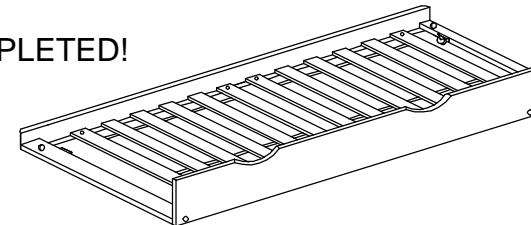

ASSEMBLY INSTRUCTION INSTRUCTION D'ASSEMBLAGE

Twin Trundle Unit / Lit Gigogne

PART LIST / LISTE DE PIÈCES:

01 Front Panel / Faces Avant de Tiroir
1PC

02 Back Rail / Rail arrière
1 PC

03 Support Bar W/ Caster
/ Barre d'appui avec Roulette
2 PCS

04 Slats/Lattes
2Sets(6pcs/Set)

Step 1 / Etape 1

Step 2 / Etape 2

Step 3 / Etape 3

COMPLETED!

HARDWARE LIST / LISTE DE QUINCAILLERIE

A		Wood dowel / Goujon de Bois	Ø8x1 3/16"	8PCS	D		Allen Key / Cle Allen	M4 x 2 3/8"x1"x1"	1PC
B		Bolt / Boulon	1/4"x2 3/4"	4PCS	E		Screw / Vis	5/32"x1 3/8"	24PCS
C		Washer	1/4"x7/8"x1/2"x3/8"	4PCS					