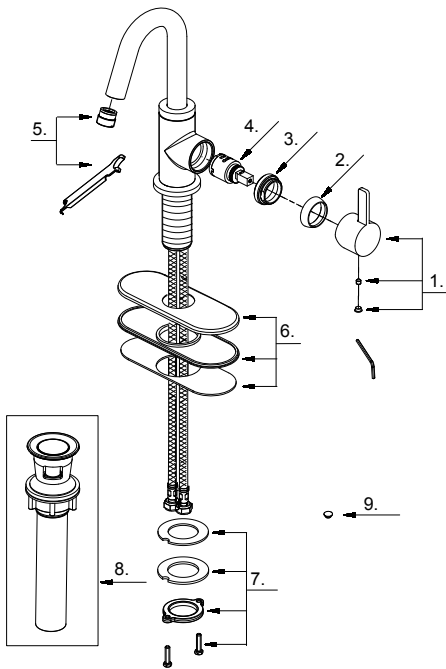

### Single Handle Lavatory Faucet *Robinet de lavabo à simple poignée* *Grifo de lavabo de una manija*

Part Name	Nom de la pièce	Nombre de Parte	Part # # de pièce # de Parte
1⊙ Metal Handle Assembly	Assemblage de poignée en métal	Asamblea mango de metal	A602324
2⊙ Trim Cap	Capuchon de garniture	Tapa ornamental	A103324
3 Adjusting Ring	Bague de réglage	Anillo de ajuste	A104048
4 Ceramic Disc Cartridge	Cartouche à disque en céramique	Cartucho de disco cerámico	DA507906N
5⊙ Aerator & Wrench	Aérateur & Clé	Aireador y llave	A613095N-61
6⊙ Deck Plate Assembly	Assemblage d'applique	Ensamblaje del cubierta	A607097
7 Mounting Hardware Assembly	Assemblage du matériel de fixation	Ensamblaje de ferreteria de montaje	A66D401
8⊙ Touch Down Drain	Goulotte de vidange	Ensamblaje de desagüe	DA505219P
9 Handle Insert	Bouton d'index	Índice de Botton	A028065