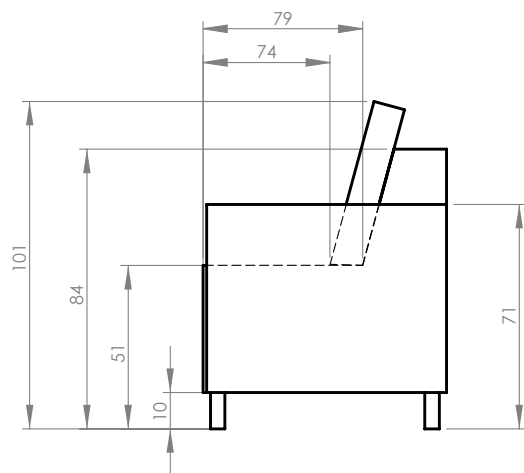

# Chic Charlotte

Szozlong / Chaise longue / Chaiselongue / Méridienne / Şezlong

Prawostronny / Right hand facing / Droit / Rechts ausgerichtet / Partea dreaptă

Lewostronny / Left hand facing / Gauche / Links ausgerichtet / Partea stângă

**PL:** Ze względu na manualne wykonanie mebli różnica wymiarów może wynosić +/-2%.

**EN:** Due to handmade nature of upholstered furniture, there can be a difference between dimensions of items +/-2%.

**RO:** Din cauza producției manuale a mobilierului, diferența de dimensiuni poate fi de +/-2%.