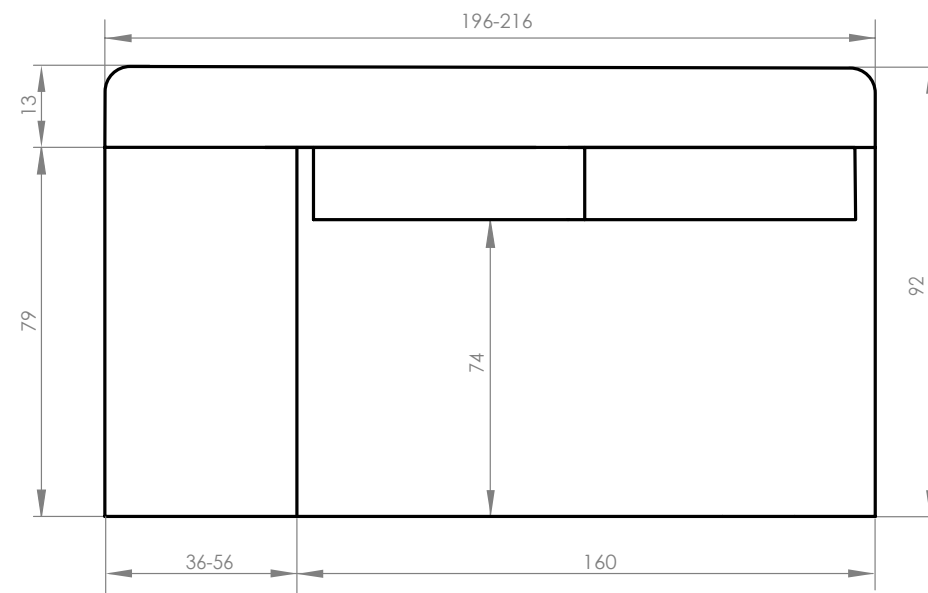

# Chic Charlotte

Szozlong / Chaise longue / Chaiselongue / Méridienne / Şezlong

Prawostronny / Right hand facing / Droit / Rechts ausgerichtet / Partea dreaptă

Lewostronny / Left hand facing / Gauche / Links ausgerichtet / Partea stângă

**PL:** Ze względu na manualne wykonanie mebli różnica wymiarów może wynosić +/-2%.

**EN:** Due to handmade nature of upholstered furniture, there can be a difference between dimensions of items +/-2%.

**DE:** Aufgrund der manuellen Herstellung der Möbel kann der Unterschied in den Abmessungen +/-2% betragen.

**FR:** En raison de la fabrication manuelle des meubles, la différence de dimensions peut être de +/-2%.

**RO:** Din cauza producției manuale a mobilierului, diferența de dimensiuni poate fi de +/-2%.