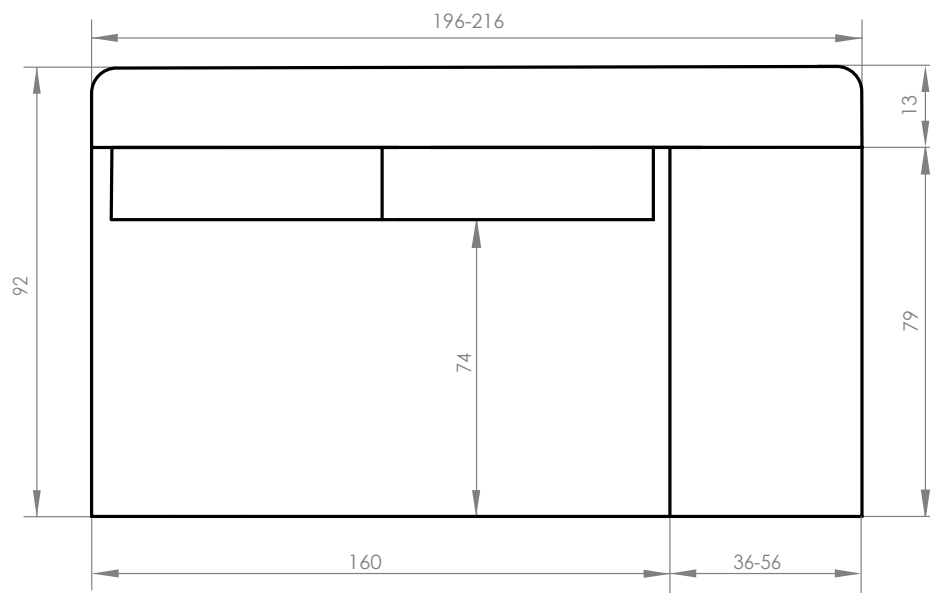

# Chic Charlotte

Szozlong / Chaise longue / Chaiselongue / Méridienne / Şezlong

Prawostronny / Right hand facing / Droit / Rechts ausgerichtet / Partea dreaptă

Lewostronny / Left hand facing / Gauche / Links ausgerichtet / Partea stângă

**PL:** Ze względu na manualne wykonanie mebli różnica wymiarów może wynosić +/-2%.

**EN:** Due to handmade nature of upholstered furniture, there can be a difference between dimensions of items +/-2%.

**DE:** Aufgrund der manuellen Herstellung der Möbel kann der Unterschied in den Abmessungen +/-2% betragen.

**FR:** En raison de la fabrication manuelle des meubles, la différence de dimensions peut être de +/-2%.

**RO:** Din cauza producției manuale a mobilierului, diferența de dimensiuni poate fi de +/-2%.