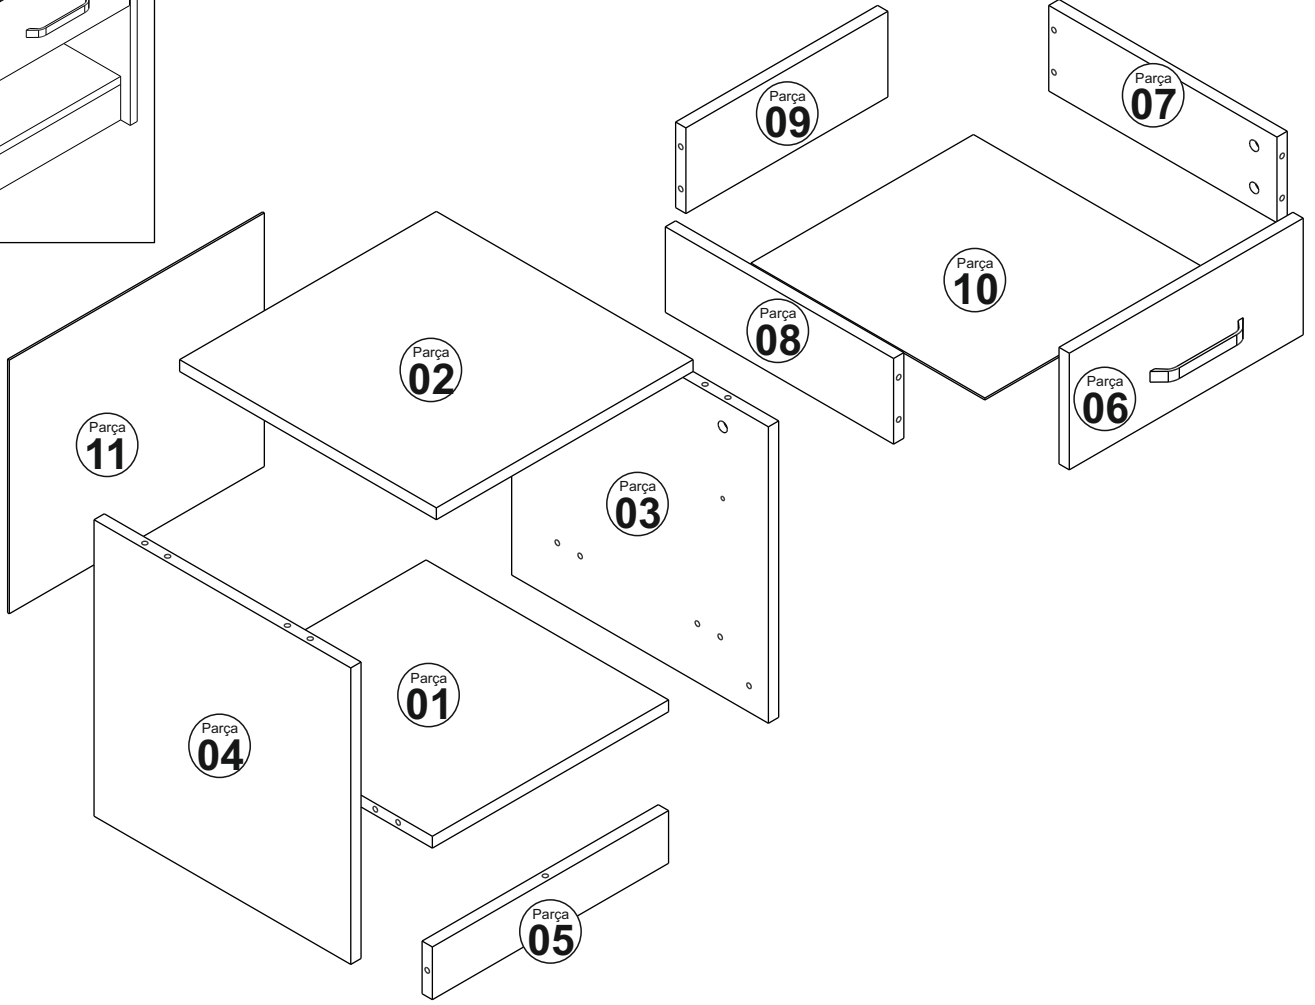

Bu modülün kurulumu için gerekli olan araçlar.

S 1

Minifix Gövde

A01 17x

Minifix Mil

A02 17x

Kavela

A03 10x

Kulp + Vidası

A14 1x

Minifix Tapası

A04 17x

3,5x18 Vida

A10 8x

Ray Takımı

A22 1x