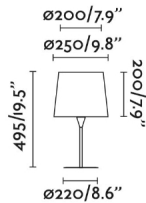

### General characteristics

<b>Fixation</b>	Table
<b>voltage</b>	120V
<b>Hertz</b>	60Hz
<b>Cable length</b>	0.02 ft
<b>Switch type</b>	On/Off
<b>Max. Power</b>	15W