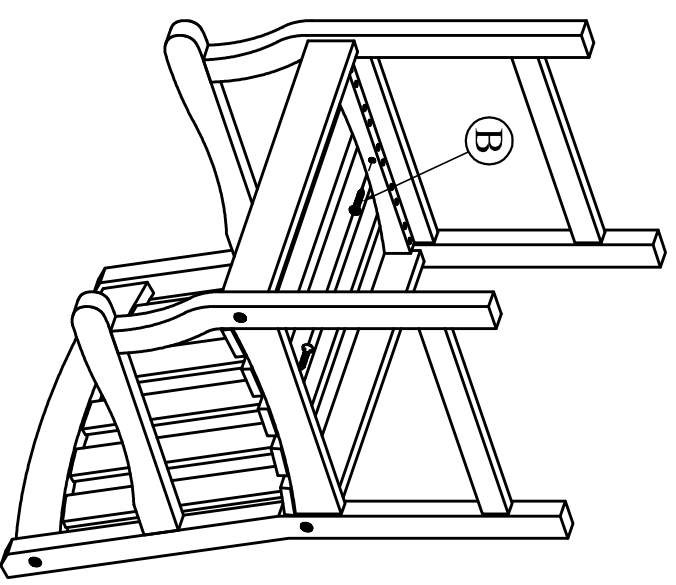

Item	Name	Q.ty	Describe
A	Hex nut M8	8	
B	Washer	8	
C	Spanner	1	

Item	Name	Qty	Describe
A	F - Screw 7x90	6	
B	F - Screw 7x40	2	
C	Allen Key	2	

①

QTY 2

②

QTY 1

③

QTY 1