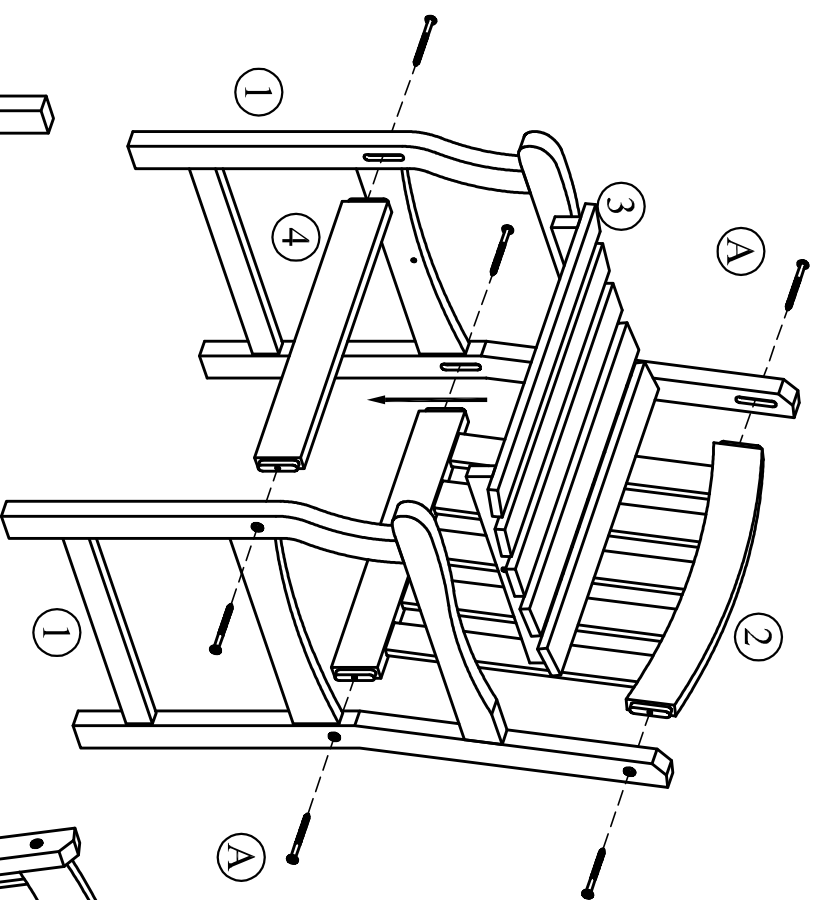

Item	Name	Q.ty	Describe
A	Hex nut M8	8	
B	Washer	8	
C	Spanner	1	

Item	Name	Qty	Describe
A	F - Screw 7x90	6	
B	F - Screw 7x40	2	
C	Allen Key	2	

①

QTY 2

②

QTY 1

③

QTY 1