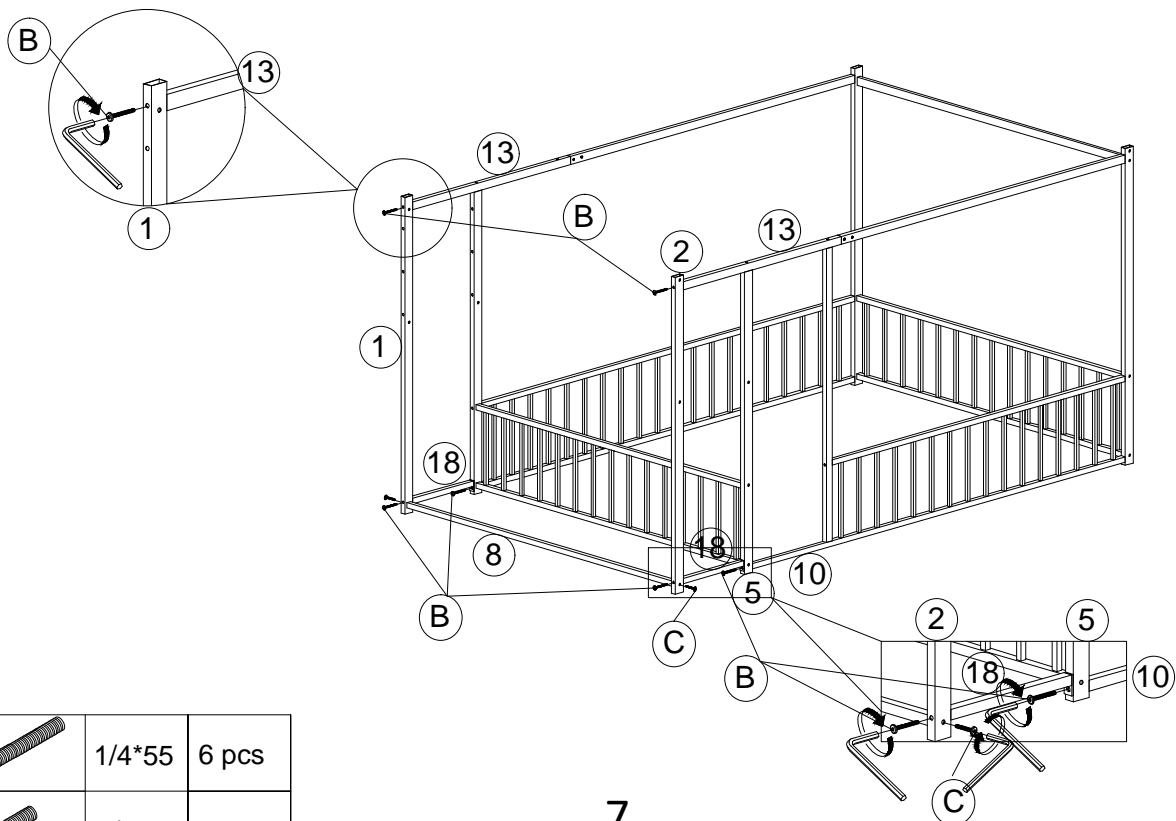

ASSEMBLY INSTRUCTIONS (INSTRUCTIONS DE MONTAGE) HOUSE BED (LIT DE MAISON)

ITEM: N737P173491

STEP 1 (ÉTAPE 1)

(B)		1/4*55	5 pcs
(C)		1/4*40	8 pcs

STEP 2 (ÉTAPE 2)

(B)		1/4*55	2 pcs
(C)		1/4*40	4 pcs
(E)		1/4*18	4 pcs

ASSEMBLY INSTRUCTIONS (INSTRUCTIONS DE MONTAGE) HOUSE BED (LIT DE MAISON)

ITEM: N737P173491

STEP 3 (ÉTAPE 3)

(B)		1/4*55	1 pc
(C)		1/4*40	2 pcs

STEP 4 (ÉTAPE 4)

(B)		1/4*55	6 pcs
(C)		1/4*40	2 pcs

ASSEMBLY INSTRUCTIONS (INSTRUCTIONS DE MONTAGE) HOUSE BED (LIT DE MAISON)

ITEM: N737P173491

STEP 5 (ÉTAPE 5)

C		1/4*40	4 pcs
---	---	--------	-------

STEP 6 (ÉTAPE 6)

F		#8*10	4 pcs
---	---	-------	-------

ASSEMBLY INSTRUCTIONS (INSTRUCTIONS DE MONTAGE) HOUSE BED (LIT DE MAISON)