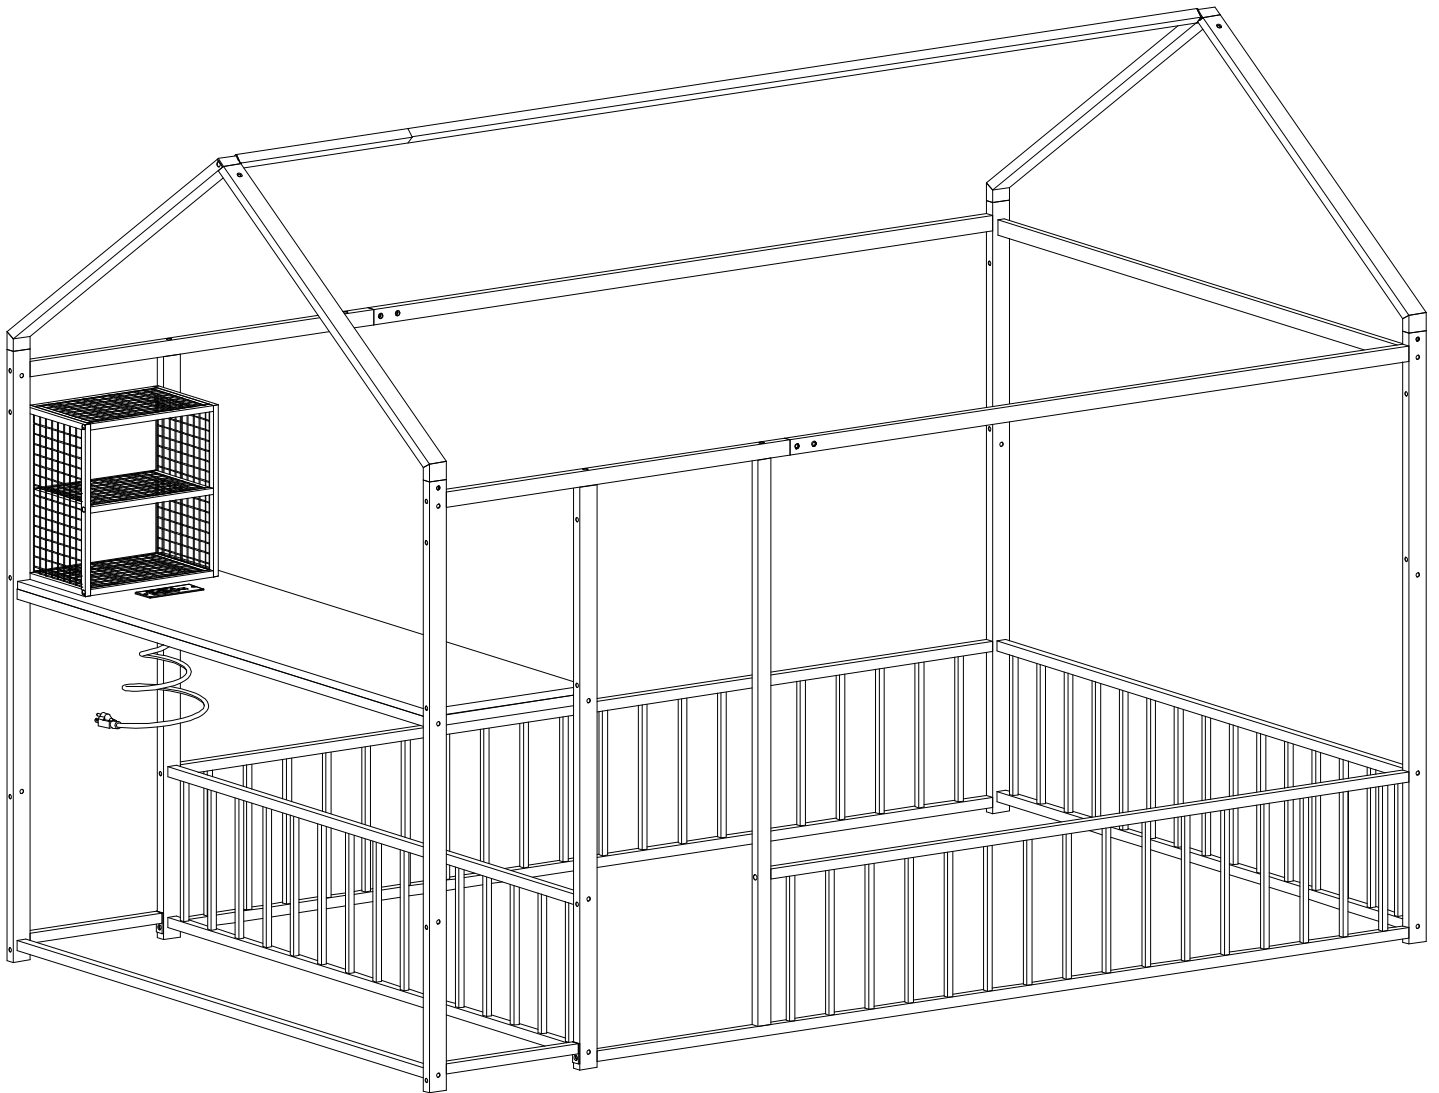

ASSEMBLY INSTRUCTIONS (INSTRUCTIONS DE MONTAGE)

SKU CODE: N737P173491

ASSEMBLY INSTRUCTIONS (INSTRUCTIONS DE MONTAGE)

HOUSE BED (LIT DE MAISON)

Thank you for purchasing this quality product. Be sure to check all packing material carefully for small parts which may have come loose inside the carton during shipment. Separate, identify and count all parts and hardware.

IMPORTANT:

VEUILLEZ LIRE LES INSTRUCTIONS AVANT DE COMMENCER L'ASSEMBLAGE

PART LIST (LISTE DES PIÈCES) N737P173491

<p>1 Vertical Bar (Barre verticale)</p>  <p>1 pc</p>	<p>2 Vertical Bar (Barre verticale)</p>  <p>1 pc</p>	<p>3 Vertical Bar (Barre verticale)</p>  <p>2 pcs</p>	<p>4 Vertical Bar (Barre verticale)</p>  <p>1 pc</p>
<p>5 Vertical Bar (Barre verticale)</p>  <p>1 pc</p>	<p>6 Guard Frame (Cadre de garde)</p>  <p>2 pcs</p>	<p>7 Horizontal Bar (Barre horizontale)</p>  <p>1 pc</p>	<p>8 Horizontal Bar (Barre horizontale)</p>  <p>1 pc</p>
<p>9 Guard Frame (Cadre de garde)</p>  <p>1 pc</p>	<p>10 Guard Frame (Cadre de garde)</p>  <p>1 pc</p>	<p>11 Vertical Bar (Barre verticale)</p>  <p>1 pc</p>	<p>12 Horizontal Bar (Barre horizontale)</p>  <p>2 pcs</p>
<p>13 Horizontal Bar (Barre horizontale)</p>  <p>2 pcs</p>	<p>14 Rooftop (Barre de toit)</p>  <p>2 pcs</p>	<p>15 Rooftop (Barre de toit)</p>  <p>2 pcs</p>	<p>16 Horizontal Bar (Barre horizontale)</p>  <p>1 pc</p>
<p>17 Horizontal Bar (Barre horizontale)</p>  <p>1 pc</p>	<p>18 Horizontal Bar (Barre horizontale)</p>  <p>2 pcs</p>	<p>19 Desk Frame (Cadre de bureau)</p>  <p>1 pc</p>	<p>20 Plank (Planche)</p>  <p>1 pc</p>
<p>21 Shelf Frame (Cadre d'étagère)</p>  <p>2 pcs</p>	<p>22 Shelf Frame (Cadre d'étagère)</p>  <p>1 pc</p>	<p>23 Shelf Frame (Cadre d'étagère)</p>  <p>1 pc</p>	<p>24 Shelf Frame (Cadre d'étagère)</p>  <p>1 pc</p>
<p>25 plank (Planche)</p>  <p>2 pcs</p>			