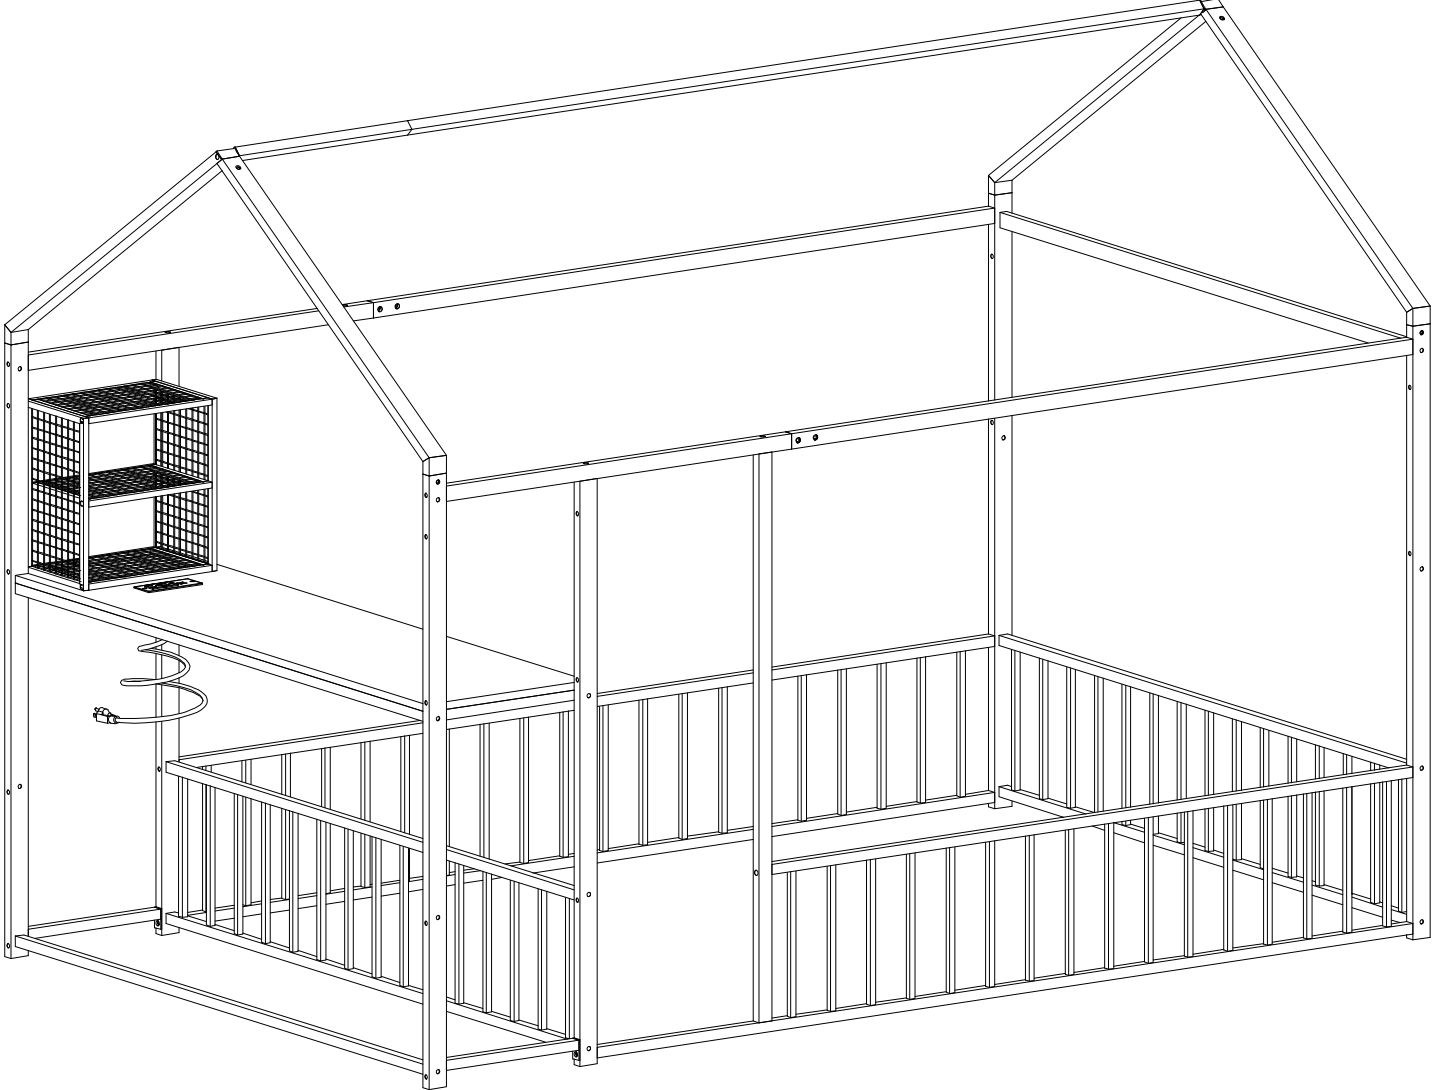

ASSEMBLY INSTRUCTIONS (INSTRUCTIONS DE MONTAGE)

SKU CODE: N737P173491

ASSEMBLY INSTRUCTIONS (INSTRUCTIONS DE MONTAGE)

HOUSE BED (LIT DE MAISON)

Thank you for purchasing this quality product. Be sure to check all packing material carefully for small parts which may have come loose inside the carton during shipment. Separate, identify and count all parts and hardware.

IMPORTANT:

VEUILLEZ LIRE LES INSTRUCTIONS AVANT DE COMMENCER L'ASSEMBLAGE

PART LIST (LISTE DES PIÈCES) N737P173491

<p>1 Vertical Bar (Barre verticale)</p>  <p>1 pc</p>	<p>2 Vertical Bar (Barre verticale)</p>  <p>1 pc</p>	<p>3 Vertical Bar (Barre verticale)</p>  <p>2 pcs</p>	<p>4 Vertical Bar (Barre verticale)</p>  <p>1 pc</p>
<p>5 Vertical Bar (Barre verticale)</p>  <p>1 pc</p>	<p>6 Guard Frame (Cadre de garde)</p>  <p>2 pcs</p>	<p>7 Horizontal Bar (Barre horizontale)</p>  <p>1 pc</p>	<p>8 Horizontal Bar (Barre horizontale)</p>  <p>1 pc</p>
<p>9 Guard Frame (Cadre de garde)</p>  <p>1 pc</p>	<p>10 Guard Frame (Cadre de garde)</p>  <p>1 pc</p>	<p>11 Vertical Bar (Barre verticale)</p>  <p>1 pc</p>	<p>12 Horizontal Bar (Barre horizontale)</p>  <p>2 pcs</p>
<p>13 Horizontal Bar (Barre horizontale)</p>  <p>2 pcs</p>	<p>14 Rooftop (Barre de toit)</p>  <p>2 pcs</p>	<p>15 Rooftop (Barre de toit)</p>  <p>2 pcs</p>	<p>16 Horizontal Bar (Barre horizontale)</p>  <p>1 pc</p>
<p>17 Horizontal Bar (Barre horizontale)</p>  <p>1 pc</p>	<p>18 Horizontal Bar (Barre horizontale)</p>  <p>2 pcs</p>	<p>19 Desk Frame (Cadre de bureau)</p>  <p>1 pc</p>	<p>20 Plank (Planche)</p>  <p>1 pc</p>
<p>21 Shelf Frame (Cadre d'étagère)</p>  <p>2 pcs</p>	<p>22 Shelf Frame (Cadre d'étagère)</p>  <p>1 pc</p>	<p>23 Shelf Frame (Cadre d'étagère)</p>  <p>1 pc</p>	<p>24 Shelf Frame (Cadre d'étagère)</p>  <p>1 pc</p>
<p>25 plank (Planche)</p>  <p>2 pcs</p>			