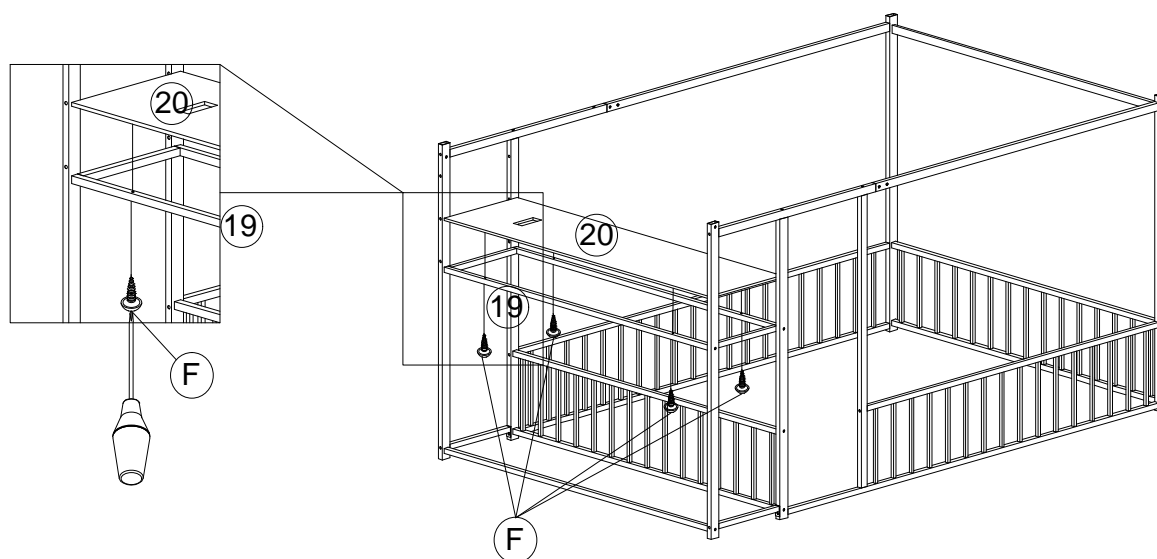

F		#8*10	4 pcs