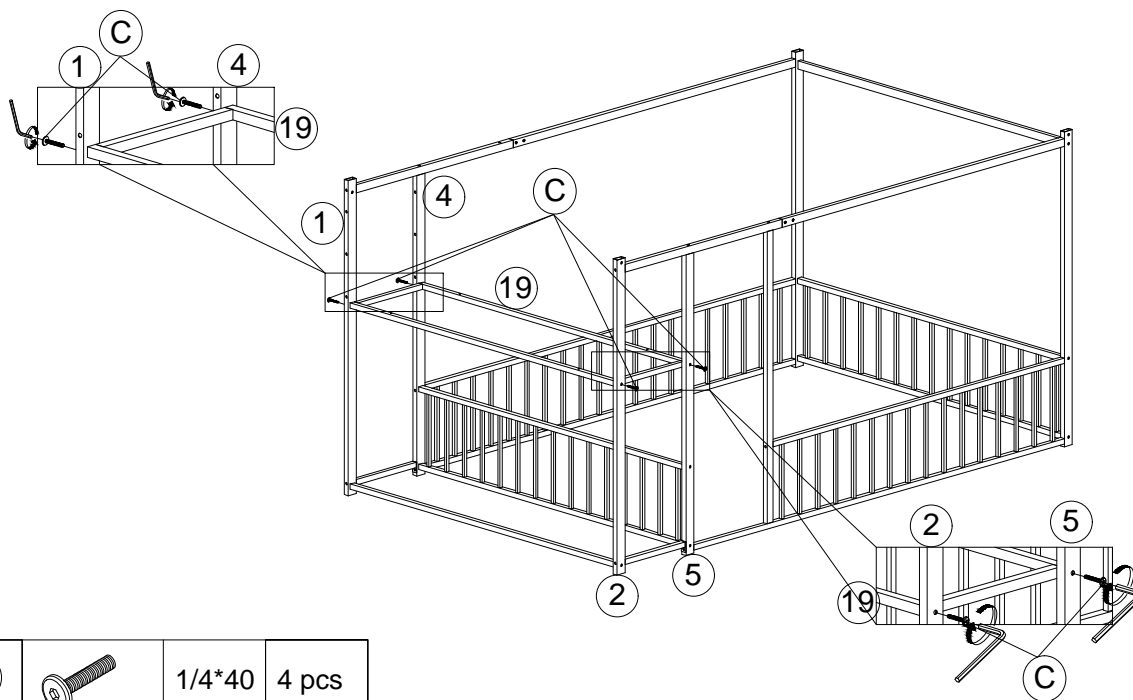

ASSEMBLY INSTRUCTIONS (INSTRUCTIONS DE MONTAGE) HOUSE BED (LIT DE MAISON)

ITEM: N737P173491

STEP 5 (ÉTAPE 5)

C		1/4*40	4 pcs

STEP 6 (ÉTAPE 6)