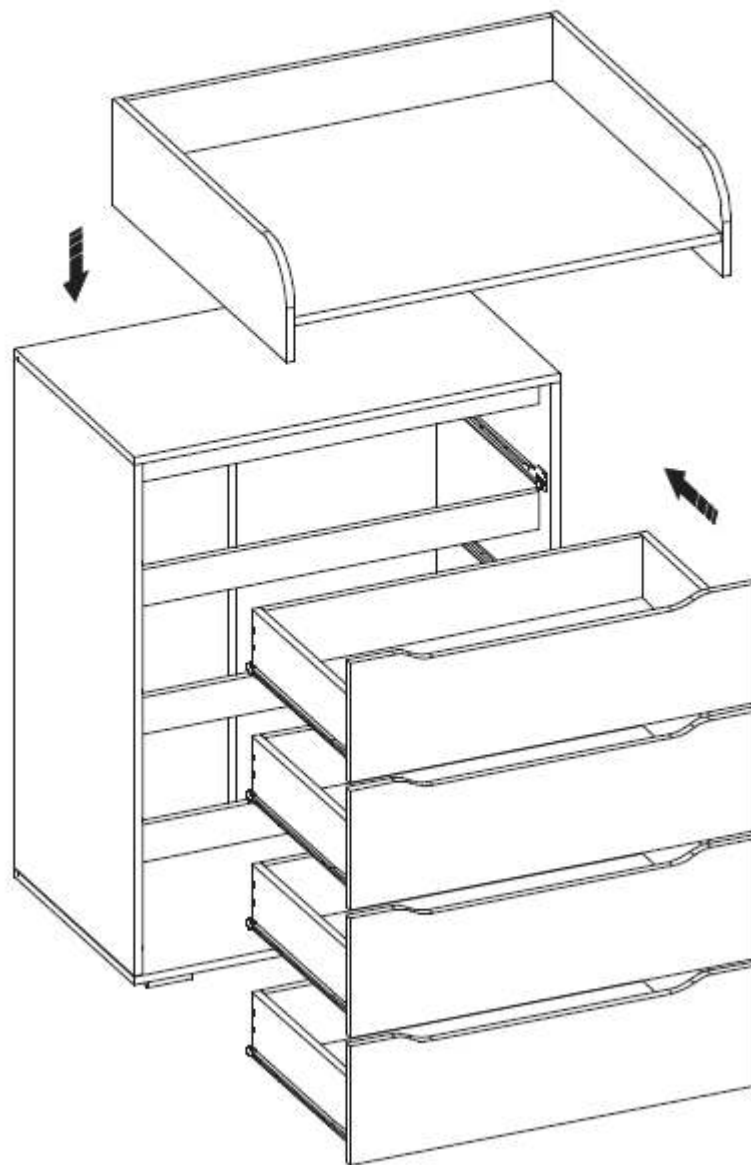

Möbel 3208 Wickelkommode Ruben Weiß

Möbel 3208 Wickelkommode Ruben Weiß

Zubehör:

Nº	a × b × c	X	Paket		
1	804 × 680 × 16	1	1/2	A2  8x30mm x33	H2  x16
2	962 × 480 × 16	1	2/2	B  x23	B1  6,4x50mm x23
3	962 × 480 × 16	1	2/2	P1  L=400 mm x4	K1  x4
4	802 × 481 × 16	1	1/2	I1  962 mm x1	U1  x2
5	802 × 481 × 16	1	1/2	D1  16 mm x34	C1  6x30mm x34
6	225 × 764 × 16	4	1/2	D  x34	E7  3,5x12mm x8
7	201 × 804 × 16	1	2/2	R  x1	E5  3,5x16mm x52
8	201 × 697 × 16	1	1/2	Z  1,6x20mm x60	E3  3,5x20mm x16
9	201 × 697 × 16	1	1/2		
10	711 × 116 × 16	4	2/2		
11	70 × 804 × 16	1	1/2		
12	70 × 768 × 16	3	1/2		
13	400 × 116 × 16	4	2/2		
14	400 × 116 × 16	4	2/2		
15	60 × 768 × 16	1	1/2		
16	972 × 388 × 3	2	2/2		
17	741 × 405 × 3	4	2/2		
18	Zubehör	1	1/2		