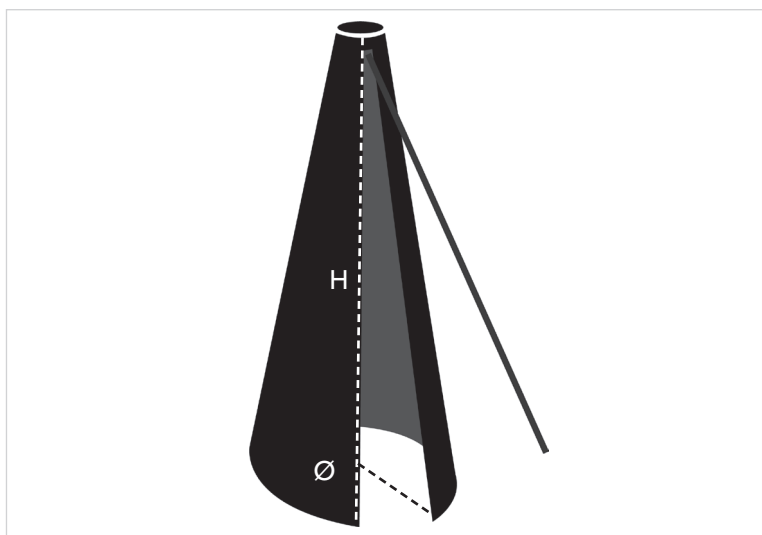

## 5653S Cover 9 - Cane-line Hyde luxe tilt 3x3m parasol

**Material:** Polyester fabric

**Diameter:** 88cm 34.6"

**Height:** 240cm 94.5"

### This cover fits:

Hyde luxe tilt (583X3Y504/505)  
Hyde luxe tilt (58A3X3Y504)  
Major (52300X300Y505/506)

### Example:

Hyde luxe tilt:  
1xparasol 3x3m

## 5652S Cover 18 - Cane-line Hyde luxe 3x4m parasol

**Material:** Polyester fabric  
**Diameter:** 88cm 34.6"  
**Height:** 266cm 104.8"