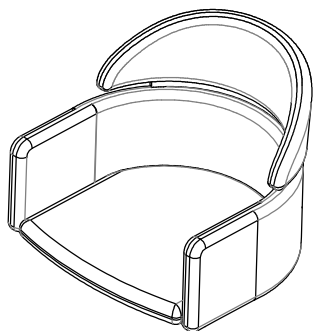

LTU: Apvirtimo pavojus! Prašome nejudinti kėdės! Nestovėkite ant kėdės!

PRT: Perigo de queda! Não balançar a cadeira! Não se apoie na cadeira!

SWE: Risk för tippning! Vänligen gunga inte stolen! Stå inte på stolen!

SVN: Nevarnost prevrnitve! Stola ne zibajte! Ne stojte na stolu!

ESP: ¡Peligro de vuelco! No balancee la silla. No se suba a la silla.

85679 - Chair With Armrest Alexia Velvet Orange

KARE DESIGN

(1) × 1

(3) × 1 4mm