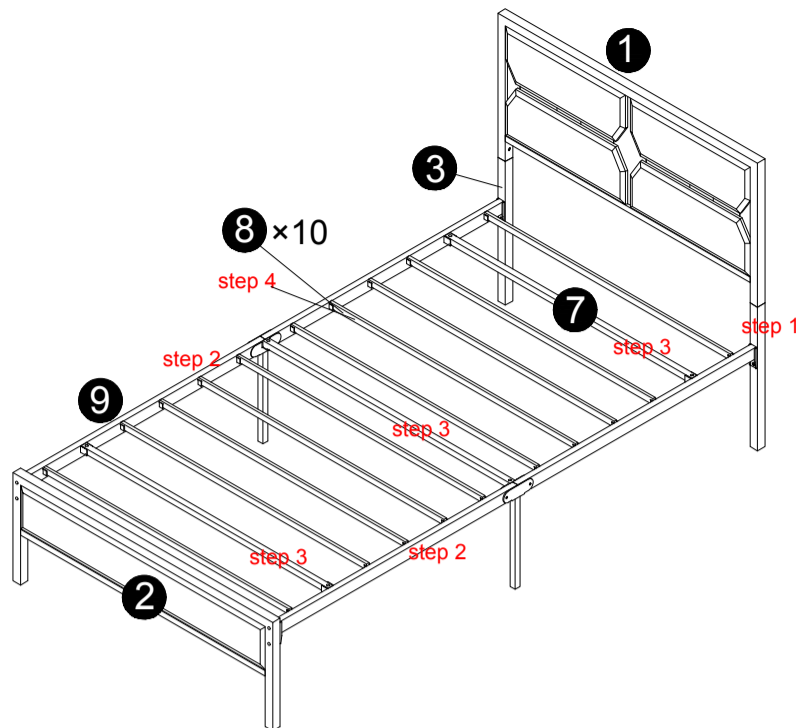

● **Bed Frame Installation Manual**
 ▲ **Manuel d'installation du Cadre de Lit**
 ★ **Bedienungsanleitung**

Number System
 Easy assembly by following 1,2,3...

Système de numérotation
 Facile à assembler en suivant 1,2,3...

Zahlensystem
 Einfache Montage durch folgende 1,2,3...

Components / Compositions / Komponenten

Screws & Tools / Vis & Outils / Schrauben & Werkzeuge

A		M8×50mm	×4
B		4×4mm	×2
C		M6×30mm	×6
D		M6×25mm	×4
E		M6×12mm	×6
F			×4
G			×8