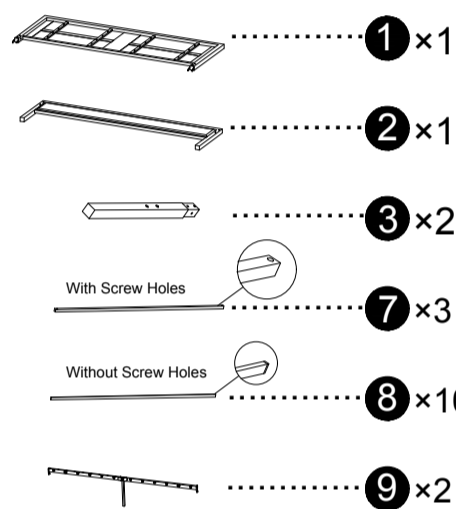

● **Bed Frame Installation Manual**
 ▲ **Manuel d'installation du Cadre de Lit**
 ★ **Bedienungsanleitung**

Number System
 Easy assembly by following 1,2,3...

Système de numérotation
 Facile à assembler en suivant 1,2,3...

Zahlensystem
 Einfache Montage durch folgende 1,2,3...

Components / Compositions / Komponenten

Screws & Tools / Vis & Outils / Schrauben & Werkzeuge

A		M8×50mm	×4
B		4×4mm	×2
C		M6×30mm	×6
D		M6×25mm	×4
E		M6×12mm	×6
F			×4
G			×8