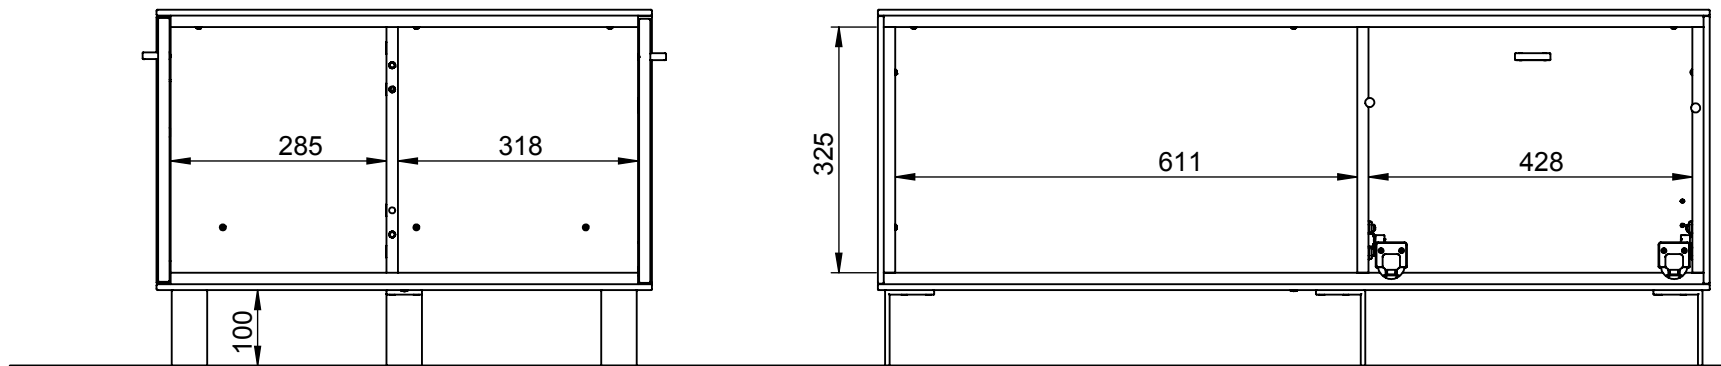

Ansicht Schubkastenseite

Ansicht Klappenseite

Couchtisch 2444

Breite: 110 cm
 Höhe: 47 cm
 Tiefe: 66 cm