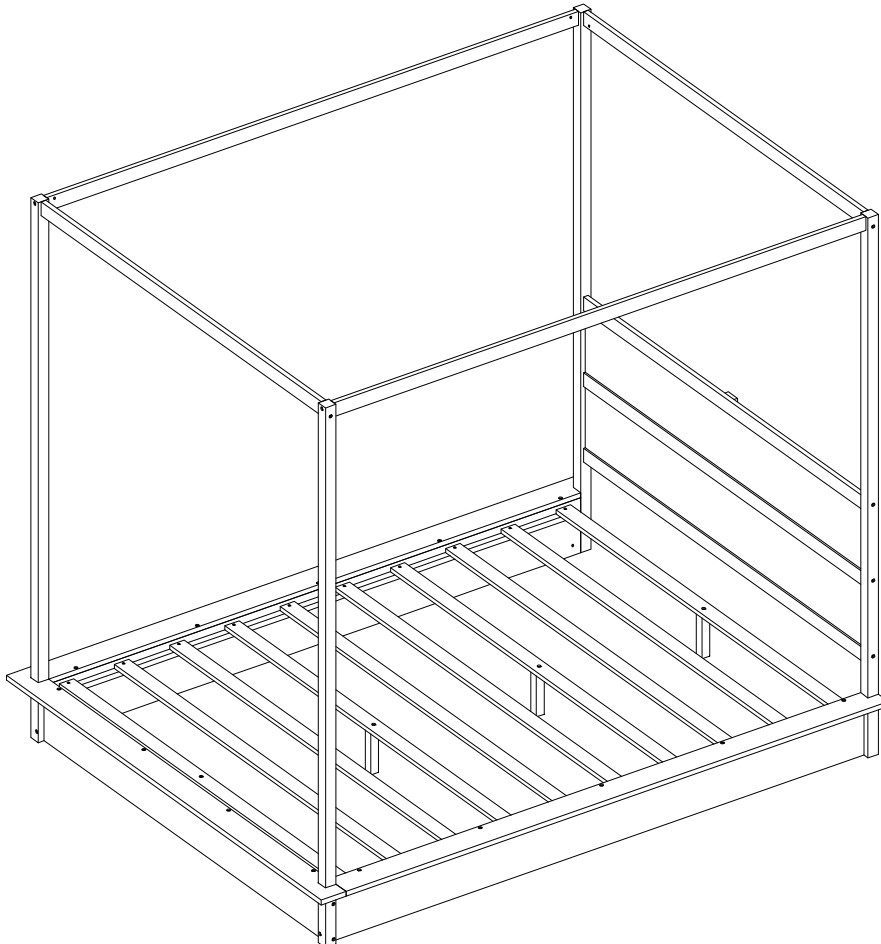

ASSEMBLY INSTRUCTION

SKU CODE: WF322371 / WF322372

Part List (WF322371)

<p>② x2</p>  <p style="text-align: center;">Top guard</p>	<p>③ x1</p>  <p style="text-align: center;">Mid guard panel</p>
<p>④ x1</p>  <p style="text-align: center;">Top guard panel</p>	<p>⑤ x1</p>  <p style="text-align: center;">Bottom guard panel</p>
<p>⑥ x2</p>  <p style="text-align: center;">Panel heaboard</p>	<p>⑦ x1</p>  <p style="text-align: center;">Connected bar</p>
<p>⑧ x1</p>  <p style="text-align: center;">Footboard</p>	<p>⑱ x6</p>  <p style="text-align: center;">Slats</p>
<p>⑲ x4</p>  <p style="text-align: center;">Support Leg</p>	<p>⑳ x4</p>  <p style="text-align: center;">Slats</p>
<p>㉒ x2</p>  <p style="text-align: center;">Wood Bar</p>	

STEP 8

STEP 9

STEP 10

(D)		14pcs
(O)		1pc

STEP 11

G		20pcs
C		4pcs
O		1pc

STEP 12

STEP 13