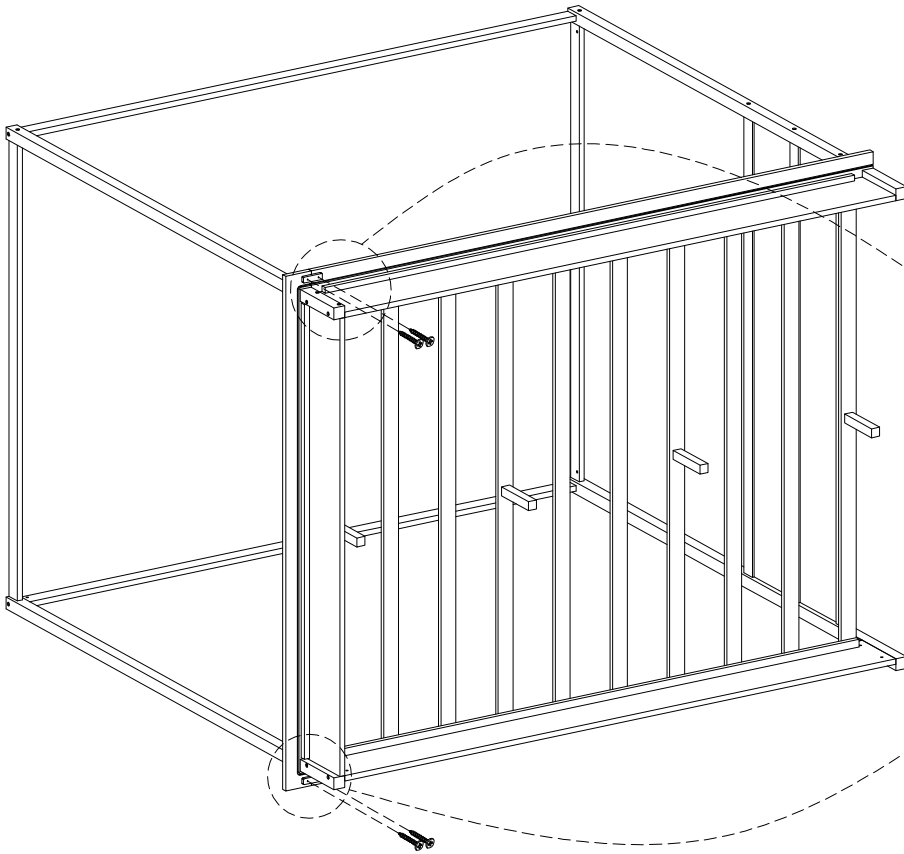

STEP 13

G		4pcs
I		2pcs