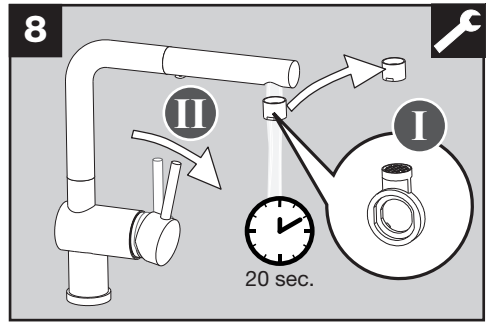

# BLANCO LINUS-S Vario HD