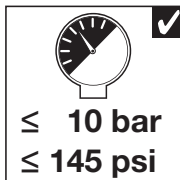

## BLANCO LINUS-S Vario HD