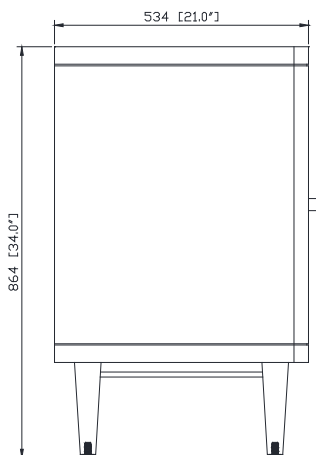

- 48W x 21D x 34H inches | 1219 x 534 x 864 mm

Caractéristiques

- Teck massif et contreplaqué
- Quincaillerie au fini bronze noir
- Quatre portes à fermeture douce et trois tablettes intérieures
- Patins réglables en hauteur

Product Diagrams / Diagrammes Produit

Front / Devant

Back / Derrière

Side / Côté

Top / Haut

Features

- 25mm thickness top material
- Pre-installed with rectangular sink CUM20WT-R
- Top pre-drilled for 8" widespread faucet
- 4" backsplash included

Colors / Couleurs

- Cala White / Cala Blanc
- Carrara White / Blanc de Carrare

Caractéristiques

- Matériau supérieur de 25 mm d'épaisseur
- Pré-installé avec évier rectangulaire CUM20WT-R
- Dessus pré-percé pour un robinet large de 8 po
- Dossier de 4" inclus

Nominal Dimension / Dimension Nominale

- 49W x 22D x 8.7H inches | 1245 x 560 x 221mm

Product Diagrams / Diagrammes Produit

Top / Haut

Front / De face

Side / Côté