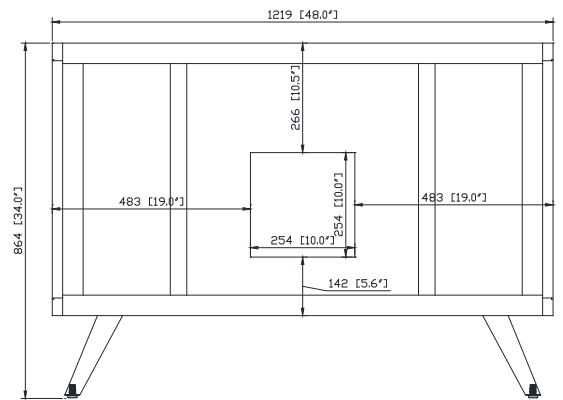

- 48W x 21D x 34H inches | 1219 x 534 x 864 mm

Caractéristiques

- Teck massif et contreplaqué
- Quincaillerie au fini bronze noir
- Quatre portes à fermeture douce et trois tablettes intérieures
- Patins réglables en hauteur

Product Diagrams / Diagrammes Produit

Front / Devant

Back / Derrière

Side / Côté

Top / Haut

Features

- 25mm thickness top material
- Pre-installed with rectangular sink CUM20WT-R
- Top pre-drilled for 8" widespread faucet
- 4" backsplash included

Colors / Couleurs

- Cala White / Cala Blanc
- Carrara White / Blanc de Carrare

Caractéristiques

- Matériau supérieur de 25 mm d'épaisseur
- Pré-installé avec évier rectangulaire CUM20WT-R
- Dessus pré-percé pour un robinet large de 8 po
- Dossier de 4" inclus

Nominal Dimension / Dimension Nominale

- 49W x 22D x 8.7H inches | 1245 x 560 x 221mm

Product Diagrams / Diagrammes Produit

Top / Haut

Front / De face

Side / Côté