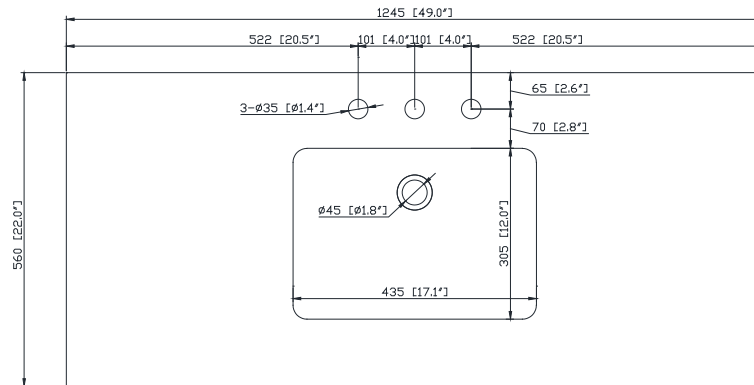

- 48W x 21D x 34H inches | 1219 x 534 x 864 mm

Caractéristiques

- Teck massif et contreplaqué
- Quincaillerie au fini bronze noir
- Quatre portes à fermeture douce et trois tablettes intérieures
- Patins réglables en hauteur

Product Diagrams / Diagrammes Produit

Front / Devant

Back / Derrière

Side / Côté

Top / Haut

Features

- 25mm thickness top material
- Pre-installed with rectangular sink CUM20WT-R
- Top pre-drilled for 8" widespread faucet
- 4" backsplash included

Colors / Couleurs

- Cala White / Cala Blanc
- Carrara White / Blanc de Carrare

Caractéristiques

- Matériau supérieur de 25 mm d'épaisseur
- Pré-installé avec évier rectangulaire CUM20WT-R
- Dessus pré-percé pour un robinet large de 8 po
- Dossier de 4" inclus

Nominal Dimension / Dimension Nominale

- 49W x 22D x 8.7H inches | 1245 x 560 x 221mm

Product Diagrams / Diagrammes Produit

Top / Haut

Front / De face

Side / Côté