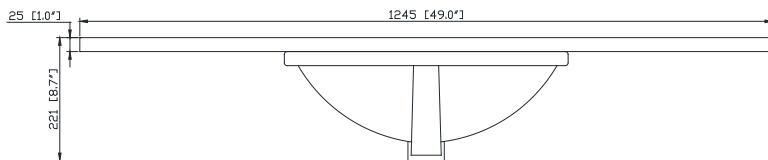

- 48W x 21D x 34H inches | 1219 x 534 x 864 mm

Caractéristiques

- Teck massif et contreplaqué
- Quincaillerie au fini bronze noir
- Quatre portes à fermeture douce et trois tablettes intérieures
- Patins réglables en hauteur

Product Diagrams / Diagrammes Produit

Front / Devant

Back / Derrière

Side / Côté

Top / Haut

Features

- 25mm thickness top material
- Pre-installed with rectangular sink CUM20WT-R
- Top pre-drilled for 8" widespread faucet
- 4" backsplash included

Colors / Couleurs

- Cala White / Cala Blanc
- Carrara White / Blanc de Carrare

Caractéristiques

- Matériau supérieur de 25 mm d'épaisseur
- Pré-installé avec évier rectangulaire CUM20WT-R
- Dessus pré-percé pour un robinet large de 8 po
- Dossier de 4" inclus

Nominal Dimension / Dimension Nominale

- 49W x 22D x 8.7H inches | 1245 x 560 x 221mm

Product Diagrams / Diagrammes Produit

Top / Haut

Front / De face

Side / Côté