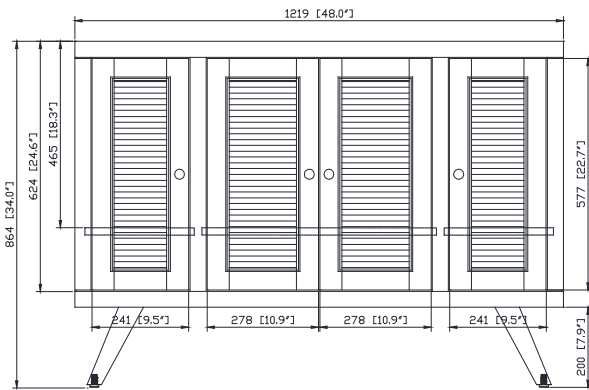

- 48W x 21D x 34H inches | 1219 x 534 x 864 mm

Caractéristiques

- Teck massif et contreplaqué
- Quincaillerie au fini bronze noir
- Quatre portes à fermeture douce et trois tablettes intérieures
- Patins réglables en hauteur

Product Diagrams / Diagrammes Produit

Front / Devant

Back / Derrière

Side / Côté

Top / Haut

Features

- 25mm thickness top material
- Pre-installed with rectangular sink CUM20WT-R
- Top pre-drilled for 8" widespread faucet
- 4" backsplash included

Colors / Couleurs

- Cala White / Cala Blanc
- Carrara White / Blanc de Carrare

Caractéristiques

- Matériau supérieur de 25 mm d'épaisseur
- Pré-installé avec évier rectangulaire CUM20WT-R
- Dessus pré-percé pour un robinet large de 8 po
- Dossier de 4" inclus

Nominal Dimension / Dimension Nominale

- 49W x 22D x 8.7H inches | 1245 x 560 x 221mm

Product Diagrams / Diagrammes Produit

Top / Haut

Front / De face

Side / Côté