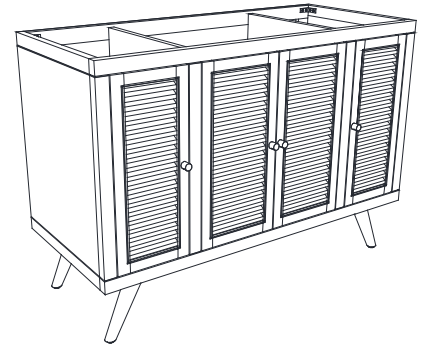

Features

- Solid teak wood, plywood
- Black bronze finish hardware
- 4 soft-close doors, 3 interior shelves
- Adjustable height levelers

Colors / Couleurs

- Natural Teak finish / Fini teck naturel

Nominal Dimension / Dimension Nominale

- 48W x 21D x 34H inches | 1219 x 534 x 864 mm

Caractéristiques

- Teck massif et contreplaqué
- Quincaillerie au fini bronze noir
- Quatre portes à fermeture douce et trois tablettes intérieures
- Patins réglables en hauteur

Product Diagrams / Diagrammes Produit

Front / Devant

Back / Derrière

Side / Côté

Top / Haut

Features

- 25mm thickness top material
- Pre-installed with rectangular sink CUM20WT-R
- Top pre-drilled for 8" widespread faucet
- 4" backsplash included

Colors / Couleurs

- Cala White / Cala Blanc
- Carrara White / Blanc de Carrare

Caractéristiques

- Matériau supérieur de 25 mm d'épaisseur
- Pré-installé avec évier rectangulaire CUM20WT-R
- Dessus pré-percé pour un robinet large de 8 po
- Dossier de 4" inclus