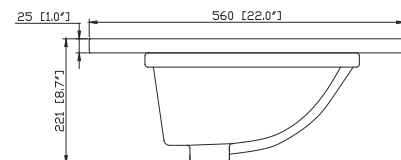

- 48W x 21D x 34H inches | 1219 x 534 x 864 mm

Caractéristiques

- Teck massif et contreplaqué
- Quincaillerie au fini bronze noir
- Quatre portes à fermeture douce et trois tablettes intérieures
- Patins réglables en hauteur

Product Diagrams / Diagrammes Produit

Front / Devant

Back / Derrière

Side / Côté

Top / Haut

Features

- 25mm thickness top material
- Pre-installed with rectangular sink CUM20WT-R
- Top pre-drilled for 8" widespread faucet
- 4" backsplash included

Colors / Couleurs

- Cala White / Cala Blanc
- Carrara White / Blanc de Carrare

Caractéristiques

- Matériau supérieur de 25 mm d'épaisseur
- Pré-installé avec évier rectangulaire CUM20WT-R
- Dessus pré-percé pour un robinet large de 8 po
- Dossier de 4" inclus

Nominal Dimension / Dimension Nominale

- 49W x 22D x 8.7H inches | 1245 x 560 x 221mm

Product Diagrams / Diagrammes Produit

Top / Haut

Front / De face

Side / Côté