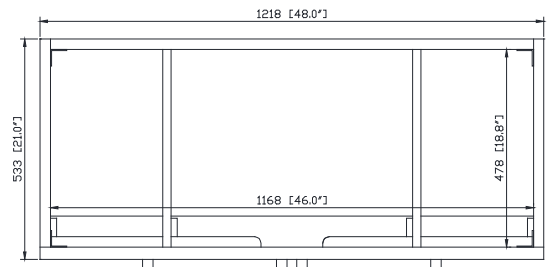

- 48W x 21D x 34H inches | 1219 x 534 x 864 mm

Caractéristiques

- Teck massif et contreplaqué
- Quincaillerie au fini bronze noir
- Quatre portes à fermeture douce et trois tablettes intérieures
- Patins réglables en hauteur

Product Diagrams / Diagrammes Produit

Front / Devant

Back / Derrière

Side / Côté

Top / Haut

Features

- 25mm thickness top material
- Pre-installed with rectangular sink CUM20WT-R
- Top pre-drilled for 8" widespread faucet
- 4" backsplash included

Colors / Couleurs

- Cala White / Cala Blanc
- Carrara White / Blanc de Carrare

Caractéristiques

- Matériau supérieur de 25 mm d'épaisseur
- Pré-installé avec évier rectangulaire CUM20WT-R
- Dessus pré-percé pour un robinet large de 8 po
- Dossier de 4" inclus

Nominal Dimension / Dimension Nominale

- 49W x 22D x 8.7H inches | 1245 x 560 x 221mm

Product Diagrams / Diagrammes Produit

Top / Haut

Front / De face

Side / Côté