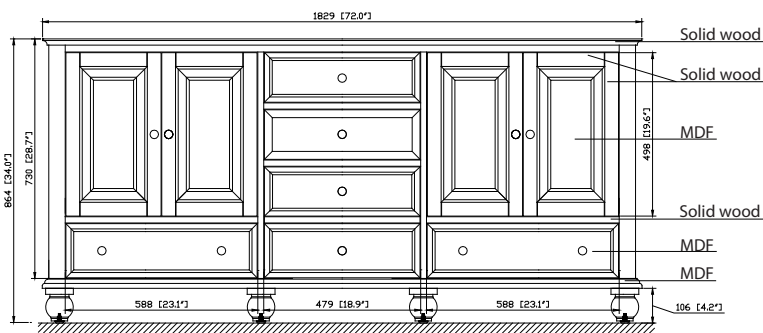

Nominal Dimension / Dimension Nominale

- 72W x 21D x 34H inches | 1829 x 533 x 864 mm

Caractéristiques

- Cadre en peuplier massif, tiroir en contreplaqué et MDF
- 4 portes à fermeture douce
- 5 tiroirs à fermeture douce
- Niveleurs de hauteur réglables

Product Diagrams / Diagrammes Produit

Specifications

Features

- 25mm thickness top material
- Pre-installed with rectangular sink CUM20WT-R
- Top pre-drilled for 8" widespread faucet
- 4" backsplash included

Caractéristiques

- Matériau supérieur de 25 mm d'épaisseur
- Pré-installé avec évier rectangulaire CUM20WT-R
- Dessus pré-percé pour un robinet large de 8 po
- Dossier de 4" inclus

Colors / Couleurs

- Cala White / Cala Blanc
- Carrara White / Blanc de Carrare
- White / Blanc

Nominal Dimension / Dimension Nominale

- 73W x 22D x 8.7H inches | 1854 x 560 x 221 mm

Product Diagrams / Diagrammes Produit

Top / Haut

Front / De face

Side / Côté