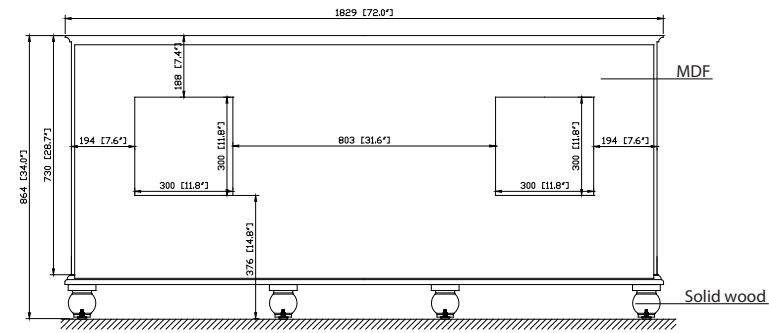

Nominal Dimension / Dimension Nominale

- 72W x 21D x 34H inches | 1829 x 533 x 864 mm

Caractéristiques

- Cadre en peuplier massif, tiroir en contreplaqué et MDF
- 4 portes à fermeture douce
- 5 tiroirs à fermeture douce
- Niveleurs de hauteur réglables

Product Diagrams / Diagrammes Produit

Specifications

Features

- 25mm thickness top material
- Pre-installed with rectangular sink CUM20WT-R
- Top pre-drilled for 8" widespread faucet
- 4" backsplash included

Caractéristiques

- Matériau supérieur de 25 mm d'épaisseur
- Pré-installé avec évier rectangulaire CUM20WT-R
- Dessus pré-percé pour un robinet large de 8 po
- Dossier de 4" inclus

Colors / Couleurs

- Cala White / Cala Blanc
- Carrara White / Blanc de Carrare
- White / Blanc

Nominal Dimension / Dimension Nominale

- 73W x 22D x 8.7H inches | 1854 x 560 x 221 mm

Product Diagrams / Diagrammes Produit

Top / Haut

Front / De face

Side / Côté