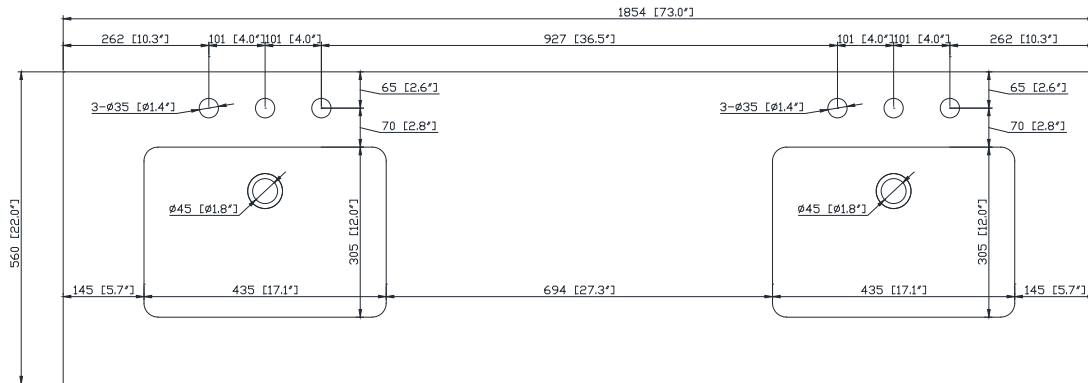

Nominal Dimension / Dimension Nominale

- 72W x 21D x 34H inches | 1829 x 533 x 864 mm

Caractéristiques

- Cadre en peuplier massif, tiroir en contreplaqué et MDF
- 4 portes à fermeture douce
- 5 tiroirs à fermeture douce
- Niveleurs de hauteur réglables

Product Diagrams / Diagrammes Produit

Specifications

Features

- 25mm thickness top material
- Pre-installed with rectangular sink CUM20WT-R
- Top pre-drilled for 8" widespread faucet
- 4" backsplash included

Caractéristiques

- Matériau supérieur de 25 mm d'épaisseur
- Pré-installé avec évier rectangulaire CUM20WT-R
- Dessus pré-percé pour un robinet large de 8 po
- Dossier de 4" inclus

Colors / Couleurs

- Cala White / Cala Blanc
- Carrara White / Blanc de Carrare
- White / Blanc

Nominal Dimension / Dimension Nominale

- 73W x 22D x 8.7H inches | 1854 x 560 x 221 mm

Product Diagrams / Diagrammes Produit

Top / Haut

Front / De face

Side / Côté