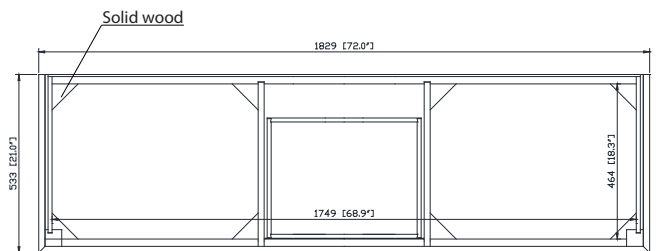

Nominal Dimension / Dimension Nominale

- 72W x 21D x 34H inches | 1829 x 533 x 864 mm

Caractéristiques

- Cadre en peuplier massif, tiroir en contreplaqué et MDF
- 4 portes à fermeture douce
- 5 tiroirs à fermeture douce
- Niveleurs de hauteur réglables

Product Diagrams / Diagrammes Produit

Specifications

Features

- 25mm thickness top material
- Pre-installed with rectangular sink CUM20WT-R
- Top pre-drilled for 8" widespread faucet
- 4" backsplash included

Caractéristiques

- Matériau supérieur de 25 mm d'épaisseur
- Pré-installé avec évier rectangulaire CUM20WT-R
- Dessus pré-percé pour un robinet large de 8 po
- Dossier de 4" inclus

Colors / Couleurs

- Cala White / Cala Blanc
- Carrara White / Blanc de Carrare
- White / Blanc

Nominal Dimension / Dimension Nominale

- 73W x 22D x 8.7H inches | 1854 x 560 x 221 mm

Product Diagrams / Diagrammes Produit

Top / Haut

Front / De face

Side / Côté