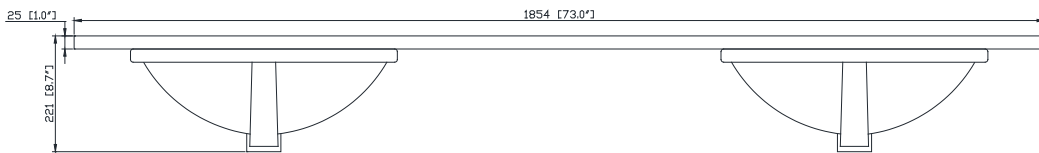

Nominal Dimension / Dimension Nominale

- 72W x 21D x 34H inches | 1829 x 533 x 864 mm

Caractéristiques

- Cadre en peuplier massif, tiroir en contreplaqué et MDF
- 4 portes à fermeture douce
- 5 tiroirs à fermeture douce
- Niveleurs de hauteur réglables

Product Diagrams / Diagrammes Produit

Specifications

Features

- 25mm thickness top material
- Pre-installed with rectangular sink CUM20WT-R
- Top pre-drilled for 8" widespread faucet
- 4" backsplash included

Caractéristiques

- Matériau supérieur de 25 mm d'épaisseur
- Pré-installé avec évier rectangulaire CUM20WT-R
- Dessus pré-percé pour un robinet large de 8 po
- Dossier de 4" inclus

Colors / Couleurs

- Cala White / Cala Blanc
- Carrara White / Blanc de Carrare
- White / Blanc

Nominal Dimension / Dimension Nominale

- 73W x 22D x 8.7H inches | 1854 x 560 x 221 mm

Product Diagrams / Diagrammes Produit

Top / Haut

Front / De face

Side / Côté