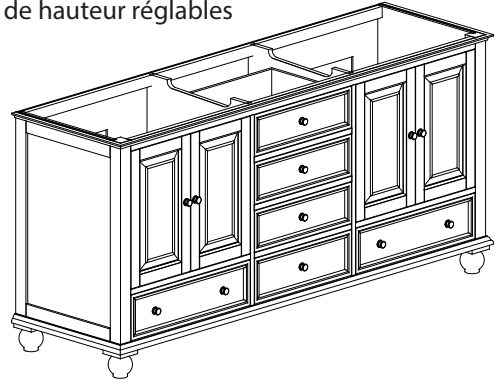

Specifications

Features

- Solid poplar frame, plywood drawer and MDF
- 4 soft-close doors
- 5 soft-close drawers
- Black bronze finish hardware
- Adjustable height levelers

Colors / Couleu

- Charcoal Glaze / *Glaçure au charbon de bois*
- French White / Blanc français

Nominal Dimension / Dimension Nominale

- 72W x 21D x 34H inches | 1829 x 533 x 864 mm

Caractéristiques

- Cadre en peuplier massif, tiroir en contreplaqué et MDF
- 4 portes à fermeture douce
- 5 tiroirs à fermeture douce
- Niveleurs de hauteur réglables

Product Diagrams / Diagrammes Produit

Specifications

Features

- 25mm thickness top material
- Pre-installed with rectangular sink CUM20WT-R
- Top pre-drilled for 8" widespread faucet
- 4" backsplash included

Nominal Dimension / Dimension Nominale

- 73W x 22D x 8.7H inches | 1854 x 560 x 221 mm

Product Diagrams / Diagrammes Produit

Top / Haut

Front / De face

Side / Côté