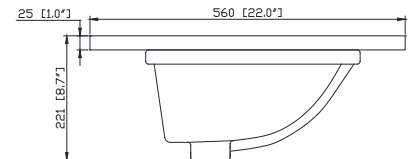

Nominal Dimension / Dimension Nominale

- 72W x 21D x 34H inches | 1829 x 533 x 864 mm

Caractéristiques

- Cadre en peuplier massif, tiroir en contreplaqué et MDF
- 4 portes à fermeture douce
- 5 tiroirs à fermeture douce
- Niveleurs de hauteur réglables

Product Diagrams / Diagrammes Produit

Specifications

Features

- 25mm thickness top material
- Pre-installed with rectangular sink CUM20WT-R
- Top pre-drilled for 8" widespread faucet
- 4" backsplash included

Caractéristiques

- Matériau supérieur de 25 mm d'épaisseur
- Pré-installé avec évier rectangulaire CUM20WT-R
- Dessus pré-percé pour un robinet large de 8 po
- Dossier de 4" inclus

Colors / Couleurs

- Cala White / Cala Blanc
- Carrara White / Blanc de Carrare
- White / Blanc

Nominal Dimension / Dimension Nominale

- 73W x 22D x 8.7H inches | 1854 x 560 x 221 mm

Product Diagrams / Diagrammes Produit

Top / Haut

Front / De face

Side / Côté