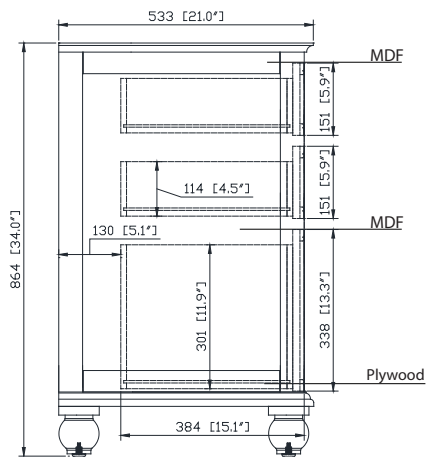

Nominal Dimension / Dimension Nominale

- 72W x 21D x 34H inches | 1829 x 533 x 864 mm

Caractéristiques

- Cadre en peuplier massif, tiroir en contreplaqué et MDF
- 4 portes à fermeture douce
- 5 tiroirs à fermeture douce
- Niveleurs de hauteur réglables

Product Diagrams / Diagrammes Produit

Specifications

Features

- 25mm thickness top material
- Pre-installed with rectangular sink CUM20WT-R
- Top pre-drilled for 8" widespread faucet
- 4" backsplash included

Caractéristiques

- Matériau supérieur de 25 mm d'épaisseur
- Pré-installé avec évier rectangulaire CUM20WT-R
- Dessus pré-percé pour un robinet large de 8 po
- Dossier de 4" inclus

Colors / Couleurs

- Cala White / Cala Blanc
- Carrara White / Blanc de Carrare
- White / Blanc

Nominal Dimension / Dimension Nominale

- 73W x 22D x 8.7H inches | 1854 x 560 x 221 mm

Product Diagrams / Diagrammes Produit

Top / Haut

Front / De face

Side / Côté