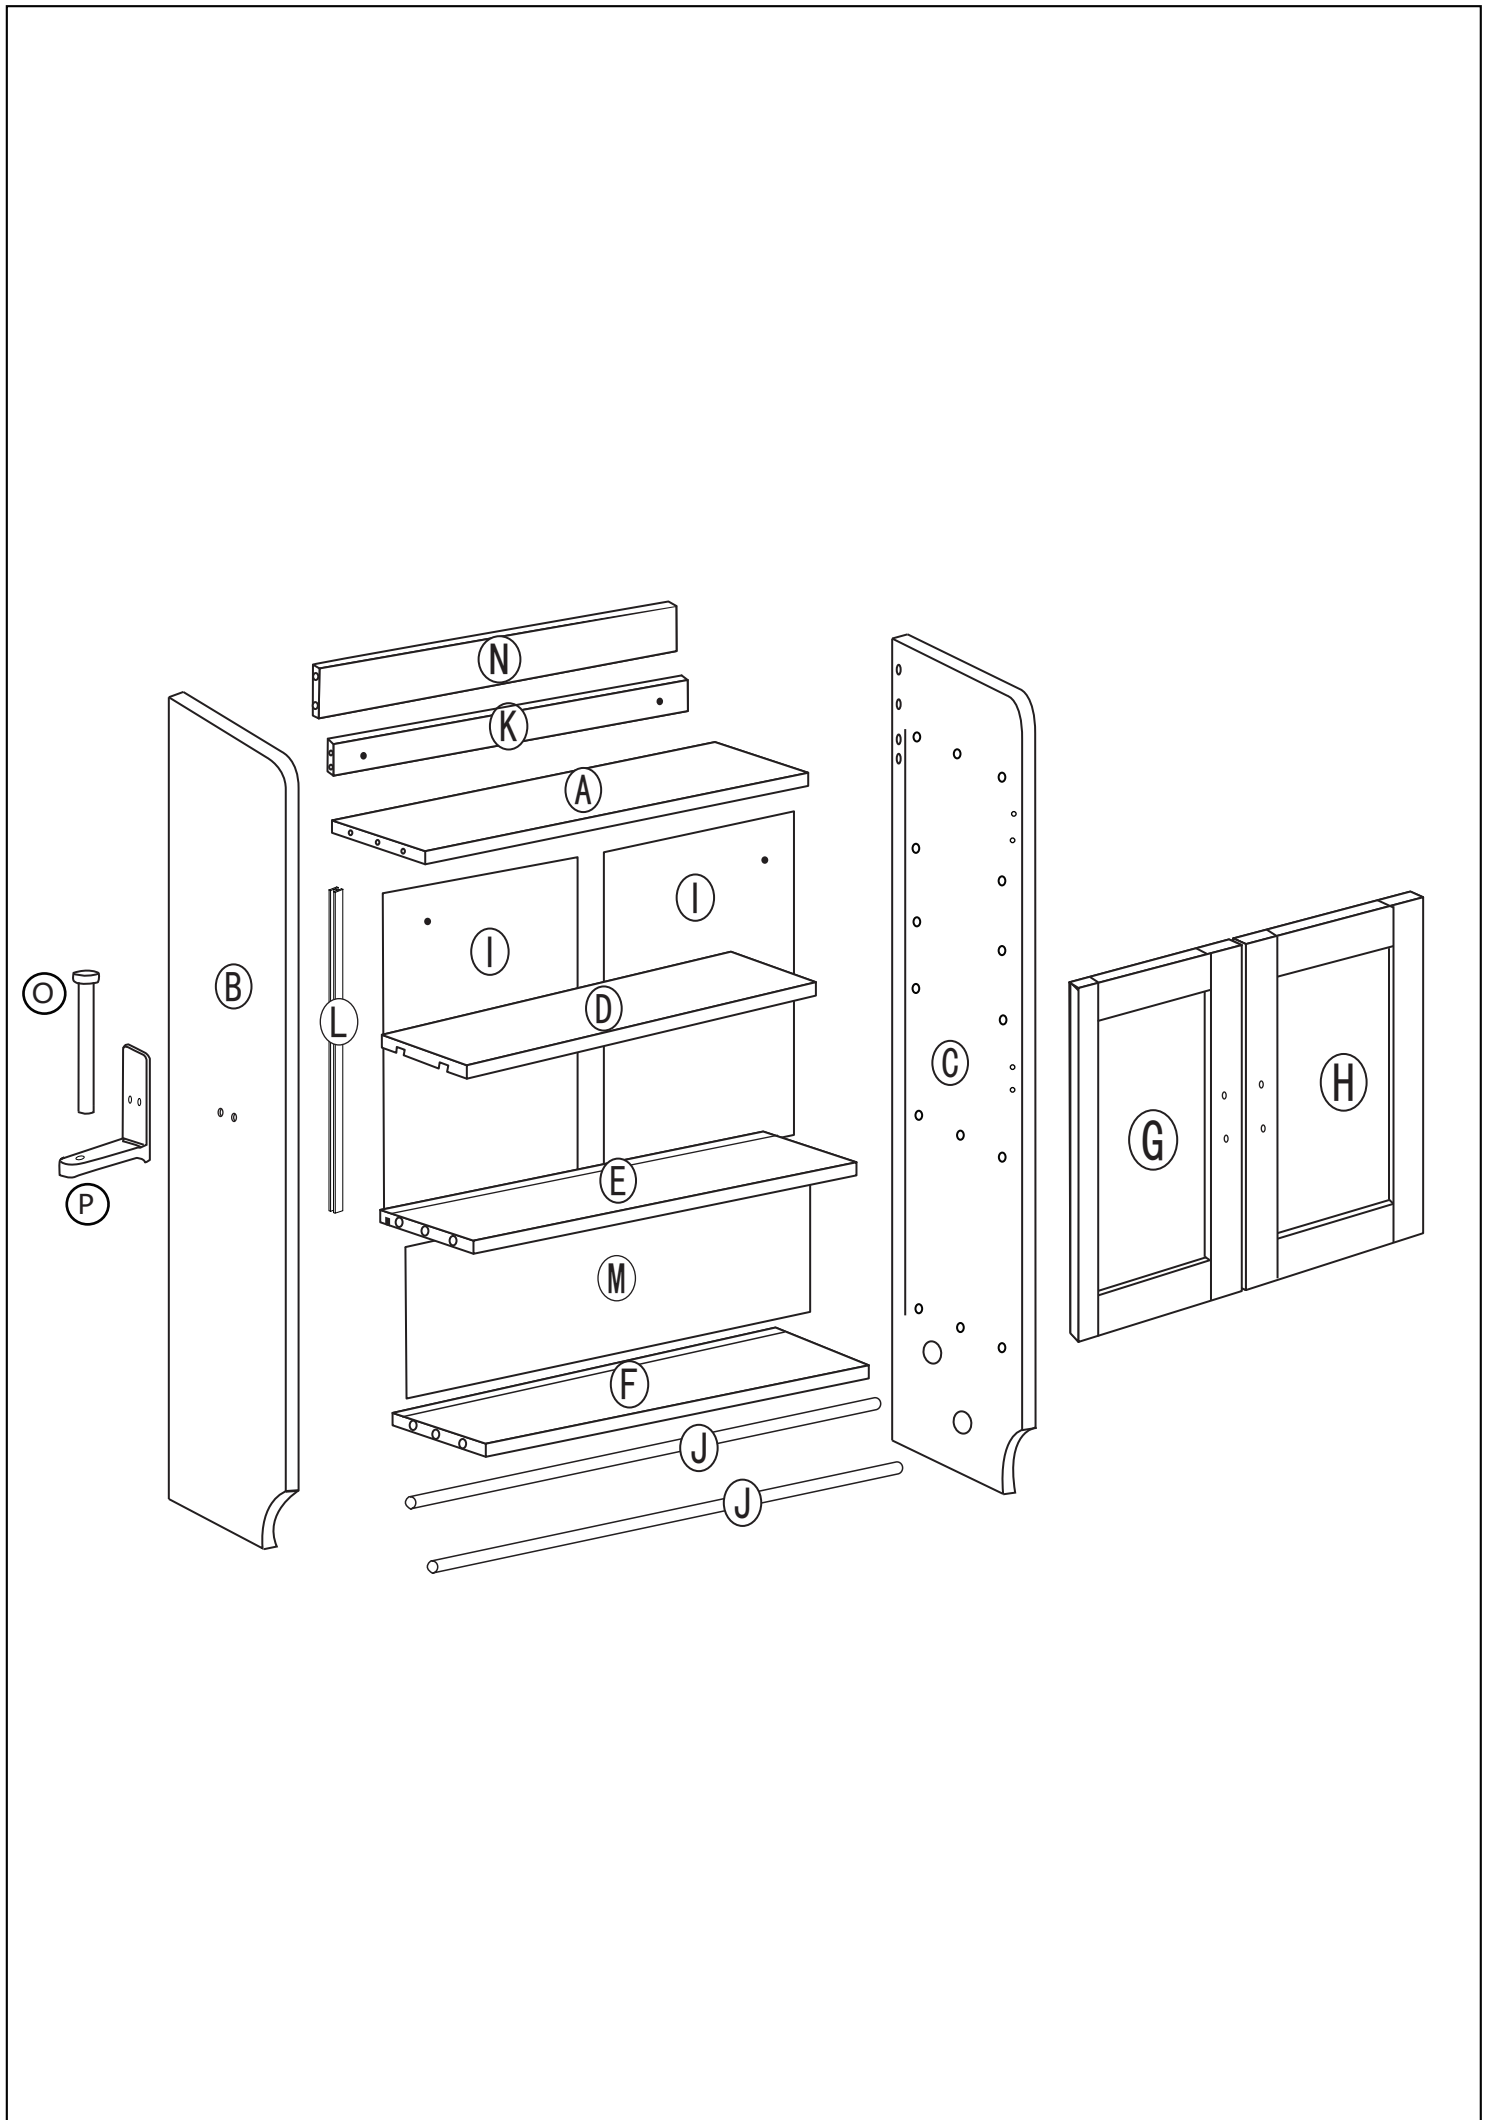

Item Description: Armoire de salle de bain

Guida all'assemblaggio

Mancia!

Controllare tutti i componenti e le viti elencati in questa guida prima di inserire le cose insieme.

Politica di ritorno

La vostra soddisfazione è la nostra massima priorità. Se il nostro il prodotto non ti soddisfa, faccelo sapere come possiamo sistemare le cose per te. Nostro un team di assistenza clienti qualificato può gestire la maggior parte preoccupazioni e assistervi per qualsiasi domanda tu forse hai. Essere eleggibile per un reso con rimborso completo, l'articolo deve essere presente ottime condizioni, nella confezione originale, con tutti i componenti spediti intatti e non ancora assemblato e con l'oggetto unico prova d'acquisto.

Descripción del artículo: Mueble de baño para inodoro

<p>A</p>	 <p>525X190MM</p>	<p>1pcs</p>	<p>B</p>	 <p>830X190MM</p>	<p>1pcs</p>
<p>C</p>	 <p>830X190MM</p>	<p>1pcs</p>	<p>D</p>	 <p>525X160MM</p>	<p>1pcs</p>
<p>E</p>	 <p>525X190MM</p>	<p>1pcs</p>	<p>F</p>	 <p>525X190MM</p>	<p>1pcs</p>
<p>G</p>	 <p>370X260MM</p>	<p>1pcs</p>	<p>H</p>	 <p>370X260MM</p>	<p>1pcs</p>
<p>I</p>	 <p>387X267MM</p>	<p>2pcs</p>	<p>J</p>	 <p>542MM</p>	<p>2pcs</p>
<p>K</p>	 <p>525X40MM</p>	<p>1pcs</p>	<p>L</p>	 <p>375MM</p>	<p>1pcs</p>
<p>M</p>	 <p>537X190MM</p>	<p>1pcs</p>	<p>N</p>	 <p>525X50MM</p>	<p>1pcs</p>
<p>O</p>		<p>1pcs</p>	<p>P</p>		<p>1pcs</p>