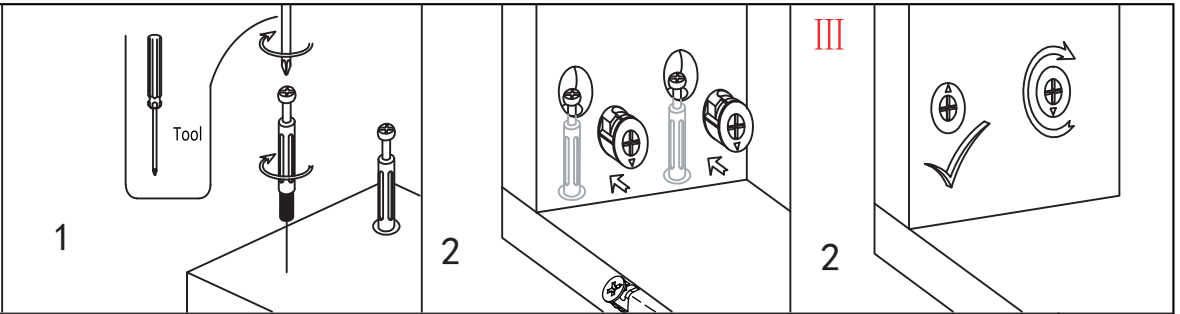

"1" Hardware
Assembly example