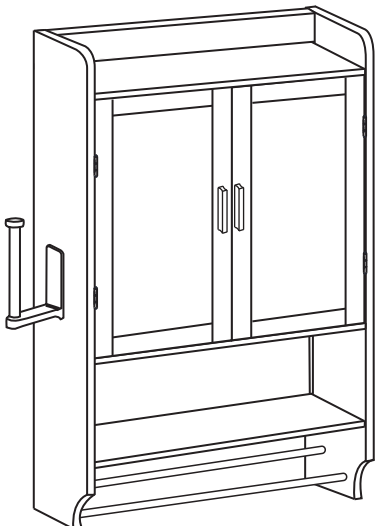

Installation & Assembly

Assembly Guide

Tip!

Do check for all the components and screws listed in this guide before putting things together.

Return Policy

Your satisfaction is our top priority. If our product fails to satisfy you, please let us know how we can make things right for you. Our trained customer care team can handle most concerns and assist you with any questions you may have. To be eligible for a full-refund return, the item must be in pristine condition, in the original packaging, with all of the shipped components intact and not yet assembled, and with the item's unique proof of purchase.

Item Description: Toilet Bathroom Cabinet

Montageanleitung

Tipp!

ÜBERPRÜFEN Sie alle in dieser Anleitung aufgeführten Komponenten und Schrauben, bevor Sie die Bauteile zusammenbauen.

Rückgaberichtlinie

Ihre Zufriedenheit ist unsere oberste Priorität. Wenn Sie mit unserem Produkt nicht zufrieden sind, lassen Sie uns bitte wissen, wie wir die Angelegenheit für Sie in Ordnung bringen können. Unser geschultes Kundenbetreu kann die meisten Anliegen lösen und unter Sie bei allen Ihren Fragen. Um eine volle Rückerstattung zu erhalten, muss der Artikel in einwandfreiem Zustand sein und sich in der Originalverpackung mit allen gelieferten und noch nicht zusammengebaute Komponenten befinden. Zudem wird der eindeutige Kaufnachweis des Artikels.