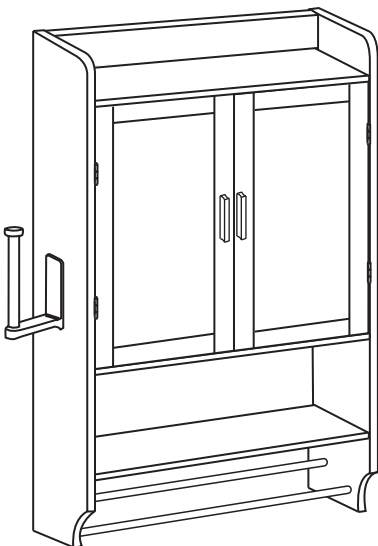

Descrizione dell'articolo: Mobiletto per il bagno

Guía de montaje

Consejo!

Verifique todos los componentes y tornillos. Enumerados en esta guía antes de poner las cosas juntos.

Política de devoluciones

Su satisfacción es nuestra máxima prioridad. Si nuestro el producto no le satisface, háganoslo saber. CÓMO podemos hacer las cosas bien para usted. Nuestro equipo de atención al cliente capacitado puede manejar la mayoría inquietudes y ayudarle con cualquier pregunta es posible que tengas. Ser elegible para una devolución con reembolso completo, el artículo debe estar en impecable estado, en el embalaje original, con todos los componentes enviados intactos y aún no ensamblado y con la característica única del artículo. Comprobante de compra.

Descripción del artículo: Mueble de baño para inodoro

<p>A</p>	 <p>525X190MM</p>	<p>1pcs</p>	<p>B</p>	 <p>830X190MM</p>	<p>1pcs</p>
<p>C</p>	 <p>830X190MM</p>	<p>1pcs</p>	<p>D</p>	 <p>525X160MM</p>	<p>1pcs</p>
<p>E</p>	 <p>525X190MM</p>	<p>1pcs</p>	<p>F</p>	 <p>525X190MM</p>	<p>1pcs</p>
<p>G</p>	 <p>370X260MM</p>	<p>1pcs</p>	<p>H</p>	 <p>370X260MM</p>	<p>1pcs</p>
<p>I</p>	 <p>387X267MM</p>	<p>2pcs</p>	<p>J</p>	 <p>542MM</p>	<p>2pcs</p>
<p>K</p>	 <p>525X40MM</p>	<p>1pcs</p>	<p>L</p>	 <p>375MM</p>	<p>1pcs</p>
<p>M</p>	 <p>537X190MM</p>	<p>1pcs</p>	<p>N</p>	 <p>525X50MM</p>	<p>1pcs</p>
<p>O</p>		<p>1pcs</p>	<p>P</p>		<p>1pcs</p>