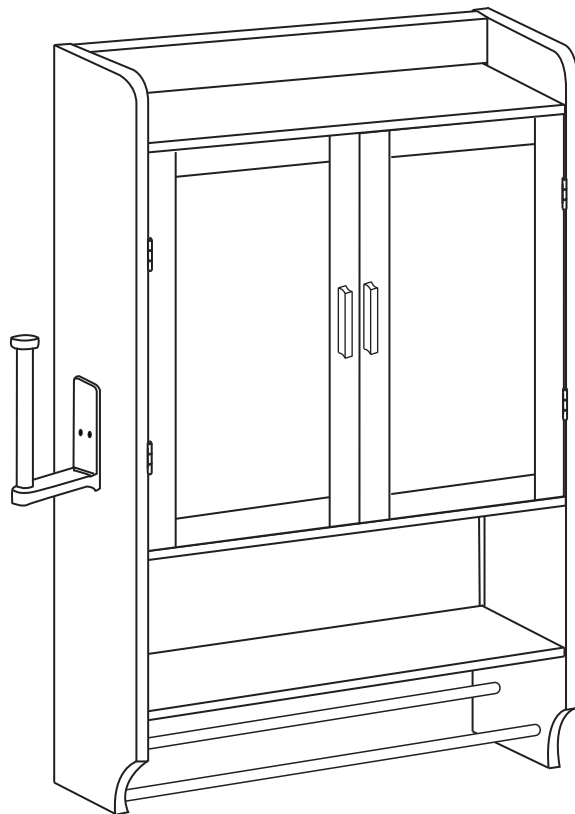

Installation & Assembly

Assembly Guide

Tip!

Do check for all the components and screws listed in this guide before putting things together.

Return Policy

Your satisfaction is our top priority. If our product fails to satisfy you, please let us know how we can make things right for you. Our trained customer care team can handle most concerns and assist you with any questions you may have. To be eligible for a full-refund return, the item must be in pristine condition, in the original packaging, with all of the shipped components intact and not yet assembled, and with the item's unique proof of purchase.

Item Description: Toilet Bathroom Cabinet

Montageanleitung

Tipp!

ÜBERPRÜFEN Sie alle in dieser Anleitung aufgeführten Komponenten und Schrauben, bevor Sie die Bauteile zusammenbauen.

Rückgaberichtlinie

Ihre Zufriedenheit ist unsere oberste Priorität. Wenn Sie mit unserem Produkt nicht zufrieden sind, lassen Sie uns bitte wissen, wie wir die Angelegenheit für Sie in Ordnung bringen können. Unser geschultes Kundenbetreu kann die meisten Anliegen lösen und unter Sie bei allen Ihren Fragen. Um eine volle Rückerstattung zu erhalten, muss der Artikel in einwandfreiem Zustand sein und sich in der Originalverpackung mit allen gelieferten und noch nicht zusammengebaute Komponenten befinden. Zudem wird der eindeutige Kaufnachweis des Artikels.