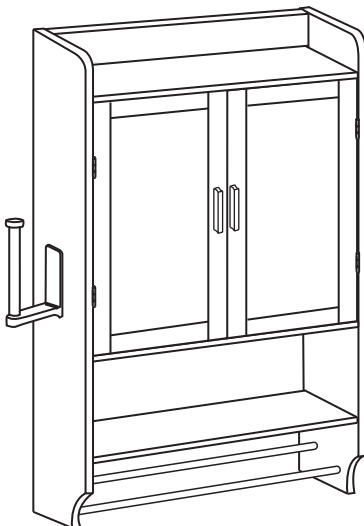

Item Description: Armoire de salle de bain

Guida all'assemblaggio

Mancia!

Controllare tutti i componenti e le viti elencati in questa guida prima di inserire le cose insieme.

Politica di ritorno

La vostra soddisfazione è la nostra massima priorità. Se il nostro il prodotto non ti soddisfa, faccelo sapere come possiamo sistemare le cose per te. Nostro un team di assistenza clienti qualificato può gestire la maggior parte preoccupazioni e assistervi per qualsiasi domanda tu forse hai. Essere eleggibile per un reso con rimborso completo, l'articolo deve essere presente ottime condizioni, nella confezione originale, con tutti i componenti spediti intatti e non ancora assemblato e con l'oggetto unico prova d'acquisto.

Descripción del artículo: Mueble de baño para inodoro

<p>A</p>	 <p>525X190MM</p>	<p>1pcs</p>	<p>B</p>	 <p>830X190MM</p>	<p>1pcs</p>
<p>C</p>	 <p>830X190MM</p>	<p>1pcs</p>	<p>D</p>	 <p>525X160MM</p>	<p>1pcs</p>
<p>E</p>	 <p>525X190MM</p>	<p>1pcs</p>	<p>F</p>	 <p>525X190MM</p>	<p>1pcs</p>
<p>G</p>	 <p>370X260MM</p>	<p>1pcs</p>	<p>H</p>	 <p>370X260MM</p>	<p>1pcs</p>
<p>I</p>	 <p>387X267MM</p>	<p>2pcs</p>	<p>J</p>	 <p>542MM</p>	<p>2pcs</p>
<p>K</p>	 <p>525X40MM</p>	<p>1pcs</p>	<p>L</p>	 <p>375MM</p>	<p>1pcs</p>
<p>M</p>	 <p>537X190MM</p>	<p>1pcs</p>	<p>N</p>	 <p>525X50MM</p>	<p>1pcs</p>
<p>O</p>		<p>1pcs</p>	<p>P</p>		<p>1pcs</p>