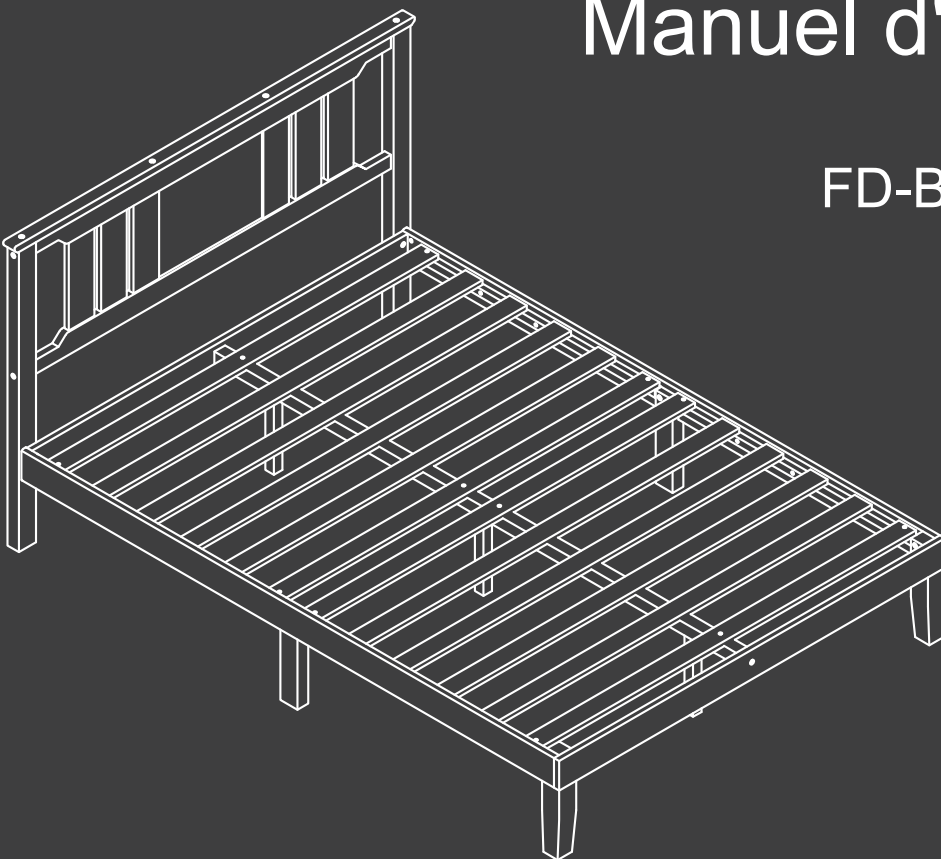

Bed Frame

Instruction Manual

Estructura de cama

Manual de instrucciones

Cadre de Lit

Manuel d'Instruction

FD-BMC18CT-FDBN

 EST 9:00AM--17:00PM