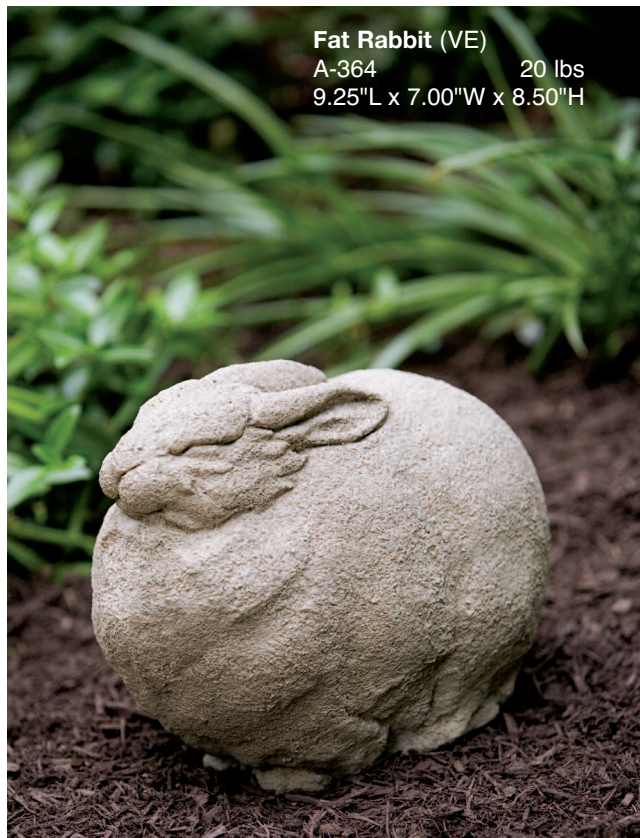

Hare Seated - Ears Up (CH)
A-242 23 lbs
9.00"L x 7.00"W x 12.50"H

Fat Rabbit (VE)
A-364 20 lbs
9.25"L x 7.00"W x 8.50"H

Rabbit on a Rock (GS)
A-259 33 lbs
11.50"L x 6.50"W x 13.50"H

Snowball (BR)
A-353 6 lbs
7.00"L x 5.00"W x 7.00"H