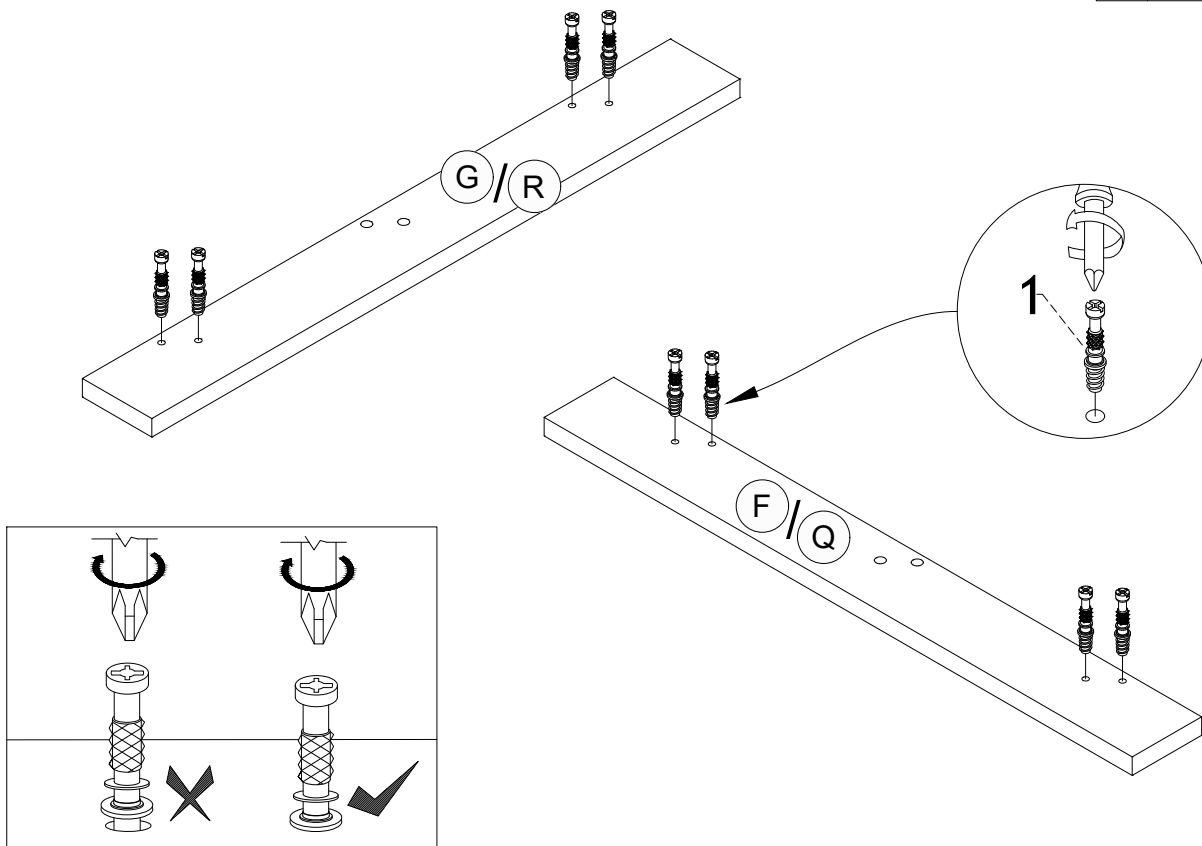

# HARDWARE QUINCAILLERIE / HERRAJE

(1)	<b>Minifix Bolt</b>  32 pcs	(2)	<b>Minifix Cam</b>  32 pcs	(3)	<b>Wood Dowel <math>\phi 8 \times 30 \text{mm}</math></b>  24 pcs
(4)	<b>Handle Screw <math>\phi 4 \times 19 \text{mm}</math></b>  4 pcs	(5)	<b>Handle - 96mm</b>  2 pcs	(6)	<b>Screw <math>\phi 3.5 \times 15 \text{mm}</math></b>  20 pcs
(7)	<b>Screw <math>\phi 4 \times 20 \text{mm}</math></b>  16 pcs	(8)	<b>Drawer Slide 12"</b>  2 sets	(9)	<b>Drawer Slide 12"</b>  2 sets
(10)	<b>Nail</b>  14 pcs	(11)	<b>PVC Block - 35mm</b>  8 pcs	(12)	<b>Screw <math>\phi 4 \times 38 \text{mm}</math></b>  8 pcs
(13)	<b>Screw <math>\phi 4 \times 28 \text{mm}</math></b>  12 pcs				

## TOOLS NOT INCLUDED OUTILS PAS INCLUS / HERRAMIENTAS NO INCLUIDAS

**STEP 1**

1		16 pcs
---	------------------------------------------------------------------------------------	--------

(2x)

**STEP 2**

3		4 pcs
---	---------------------------------------------------------------------------------------	-------