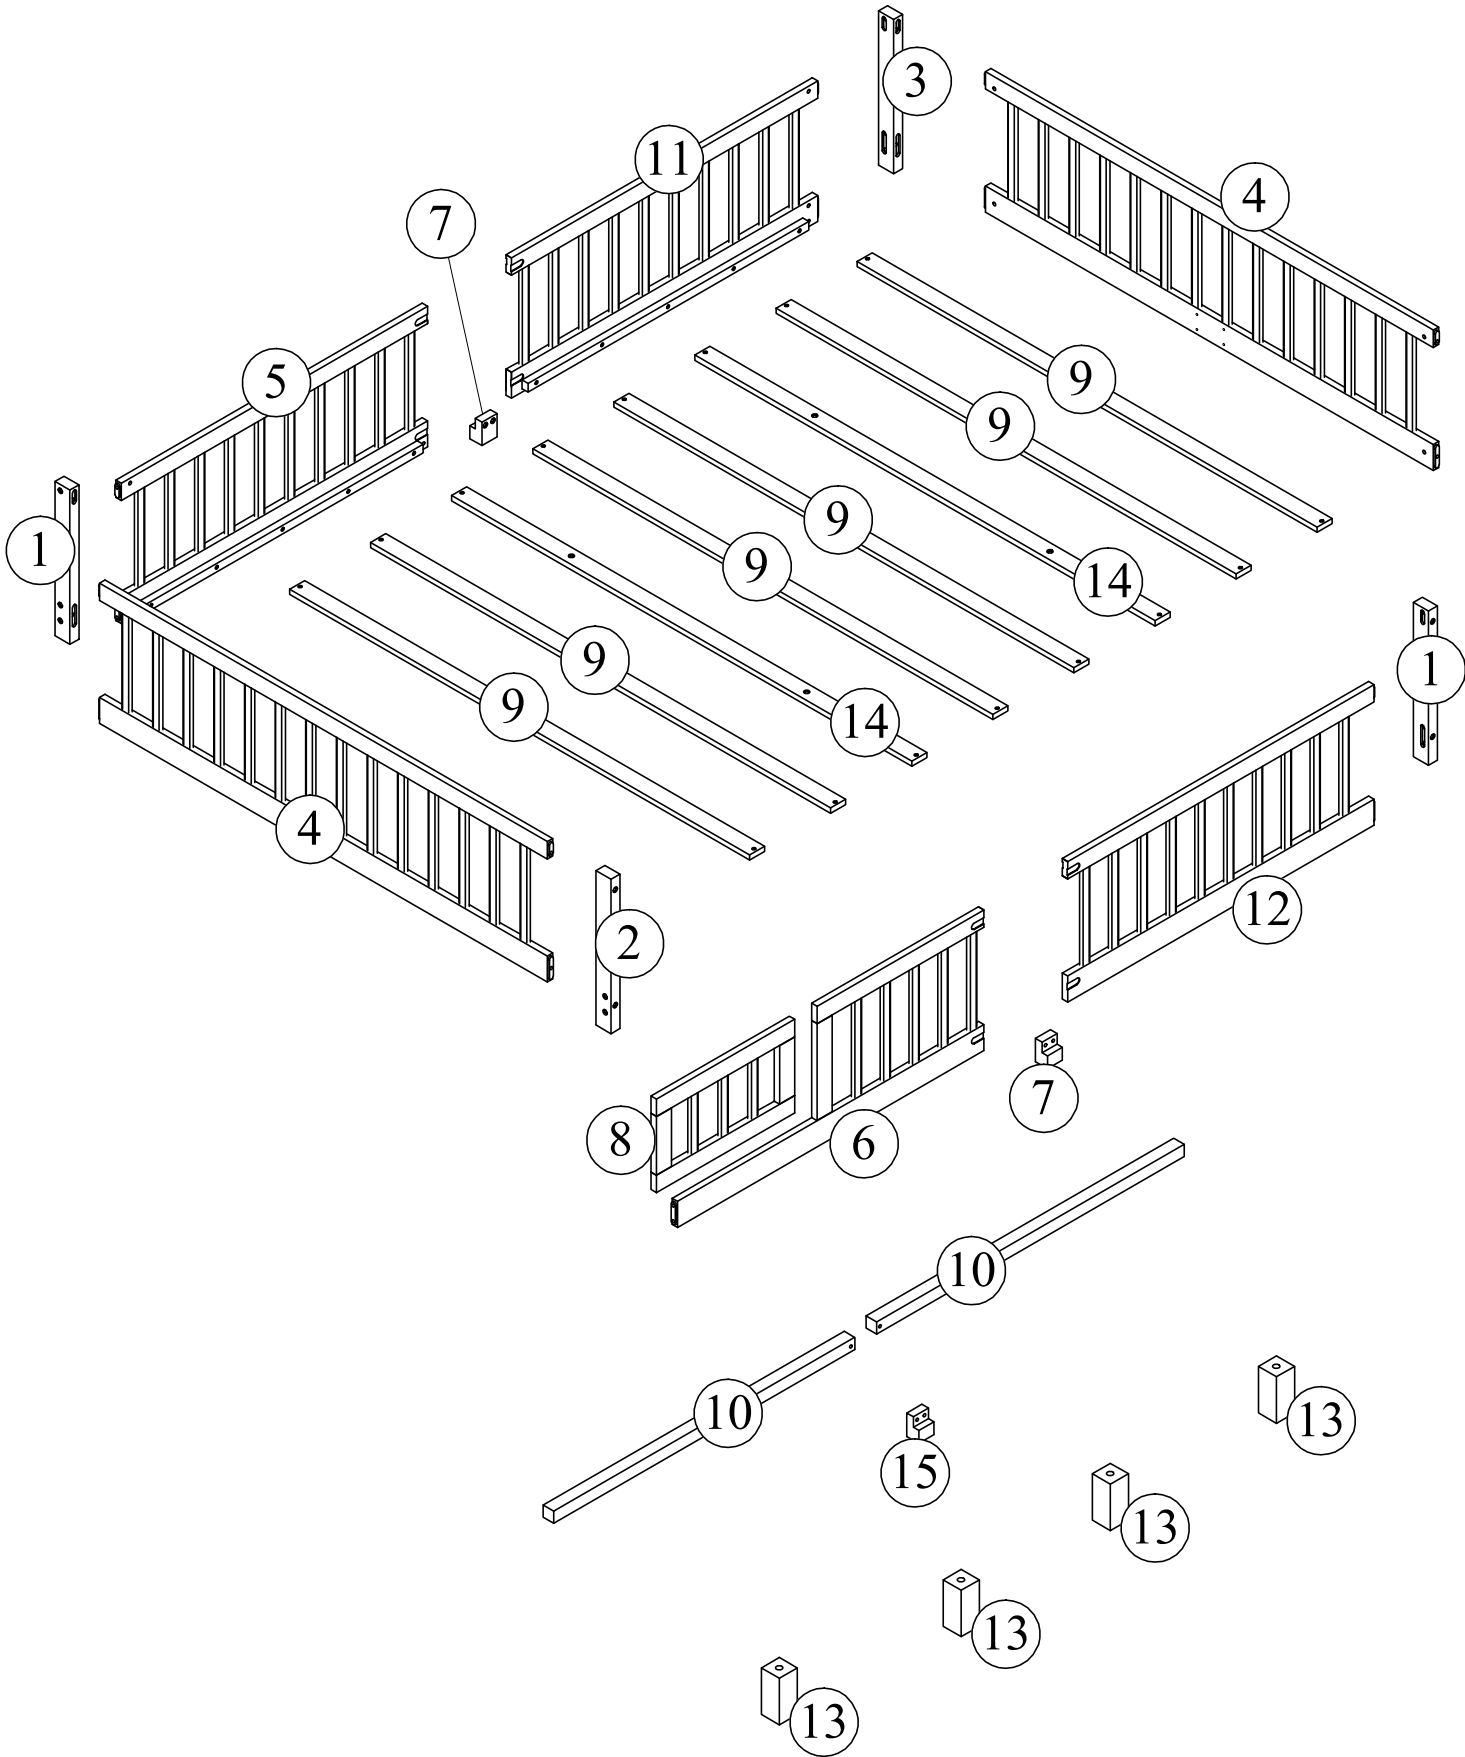

Detail View
vue détaillée