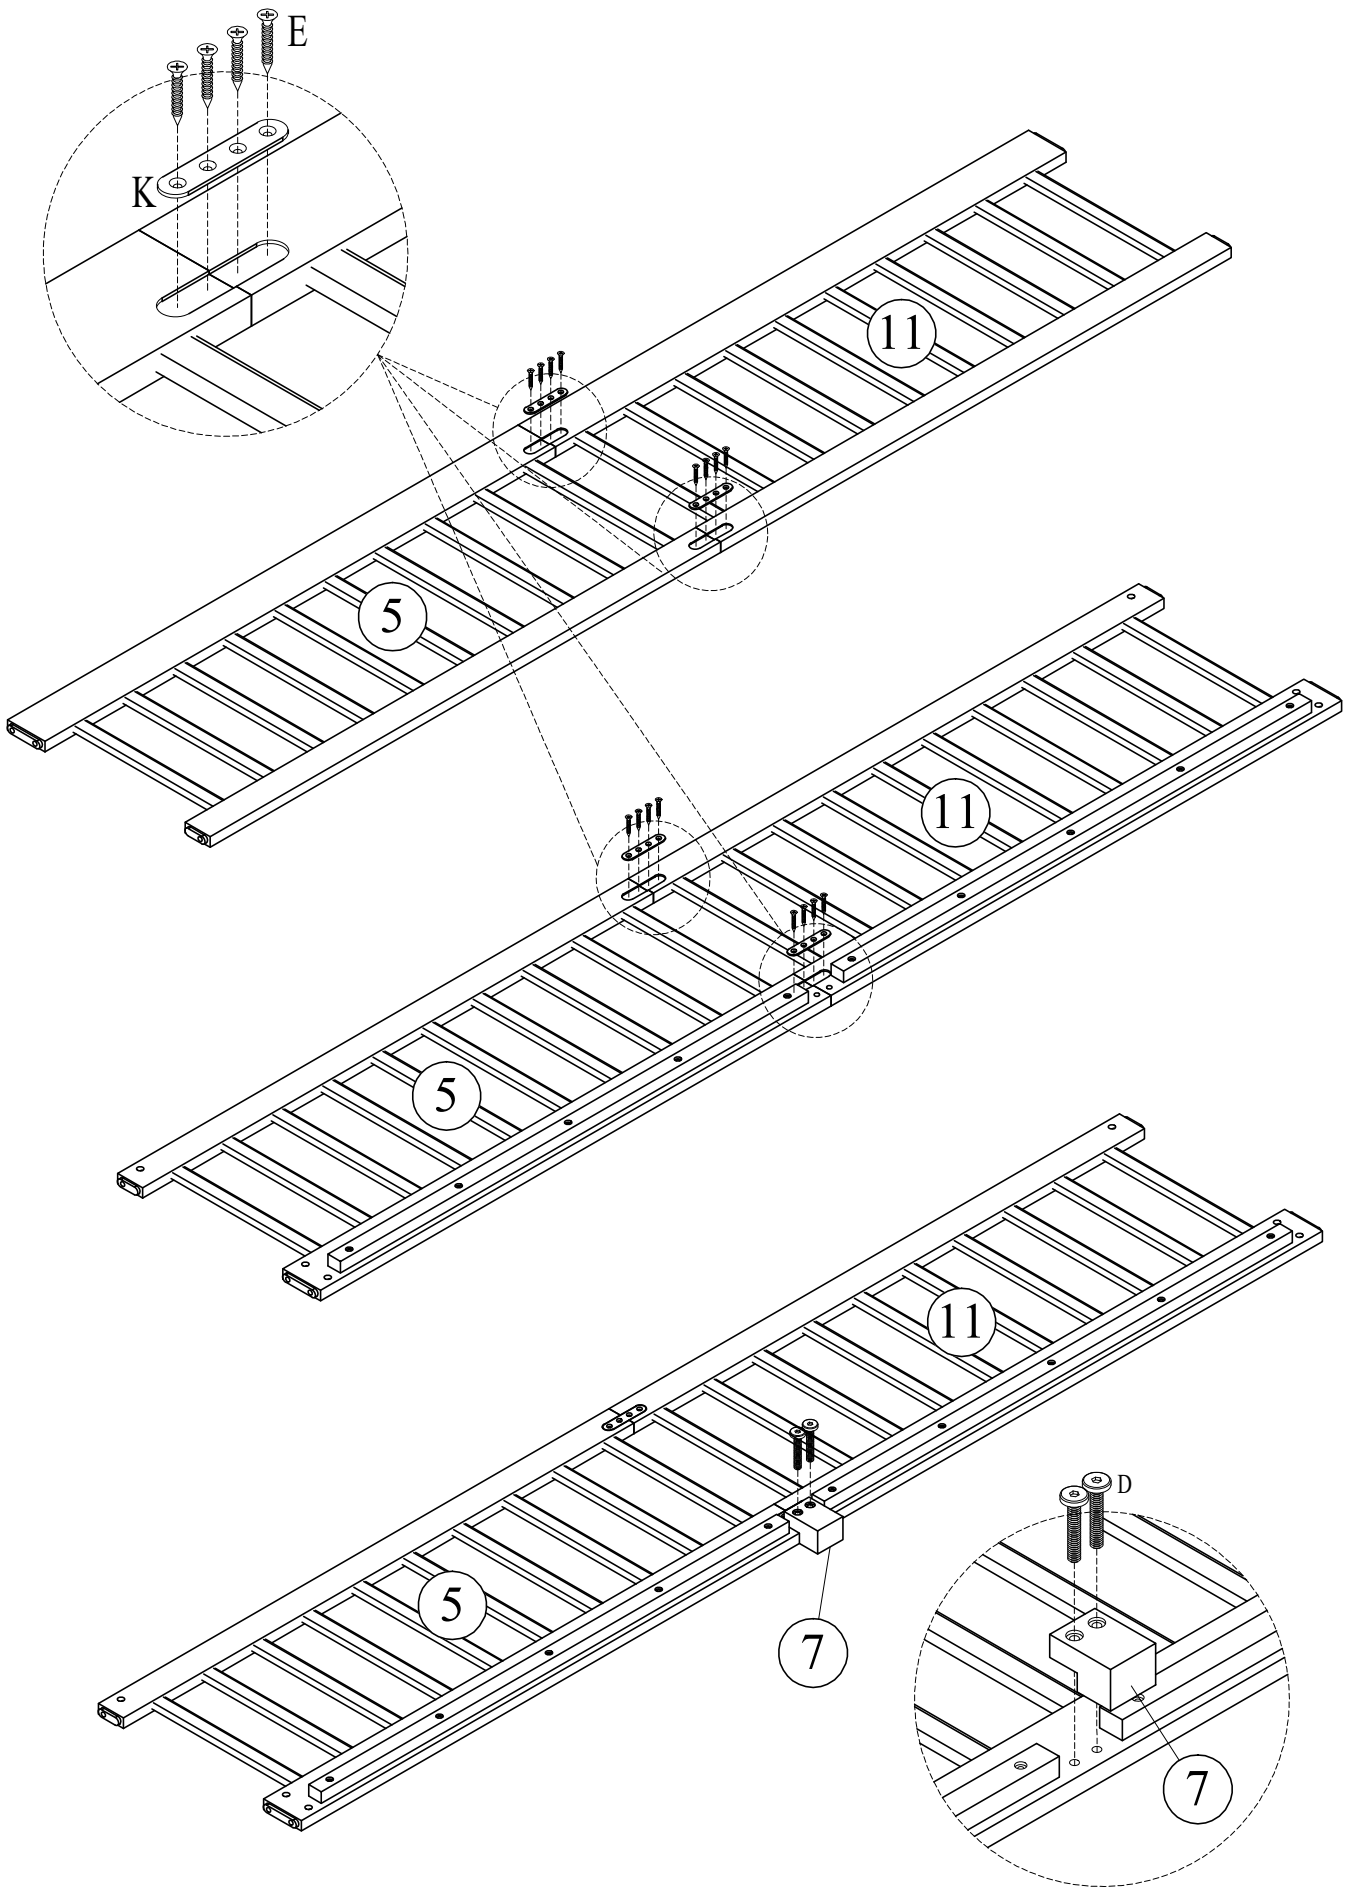

STEP-ÉTAPE-2

D		K		E	
2PCS		4PCS		16PCS