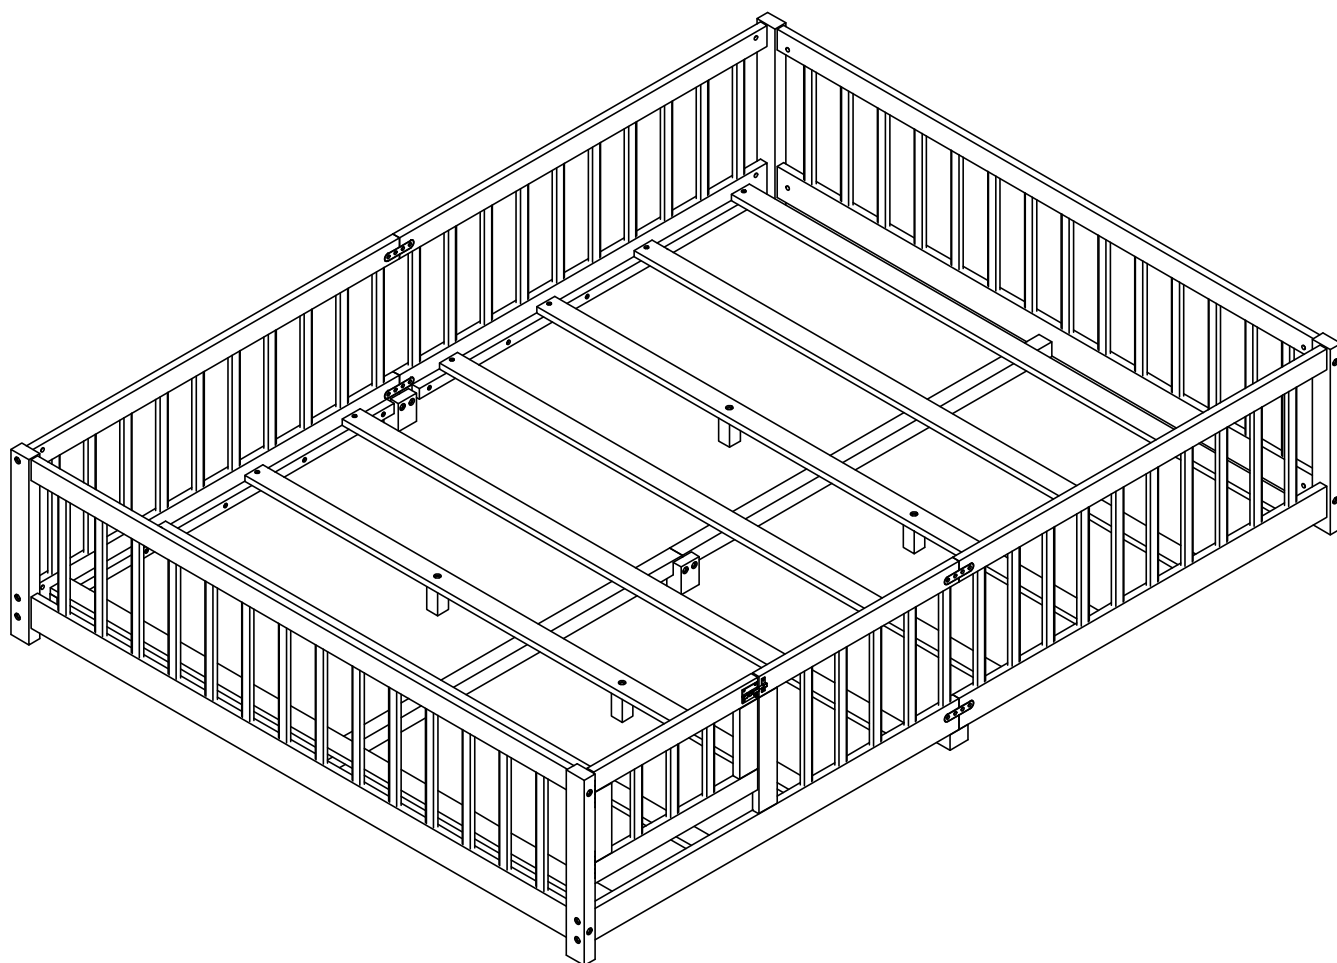

**ASSEMBLY INSTRUCTION**  
**BW00533**  
**FLOOR BED**  
**INSTRUCTIONS DE MONTAGE**  
**BW00533**  
**LIT AU SOL**

Bed type	Length	Width	Thickness
QUEEN Standard	80"	60"	6" max
Type de lit	Longueur	Largeur	Épaisseur
REINE Standard	80"	60"	6" maximum