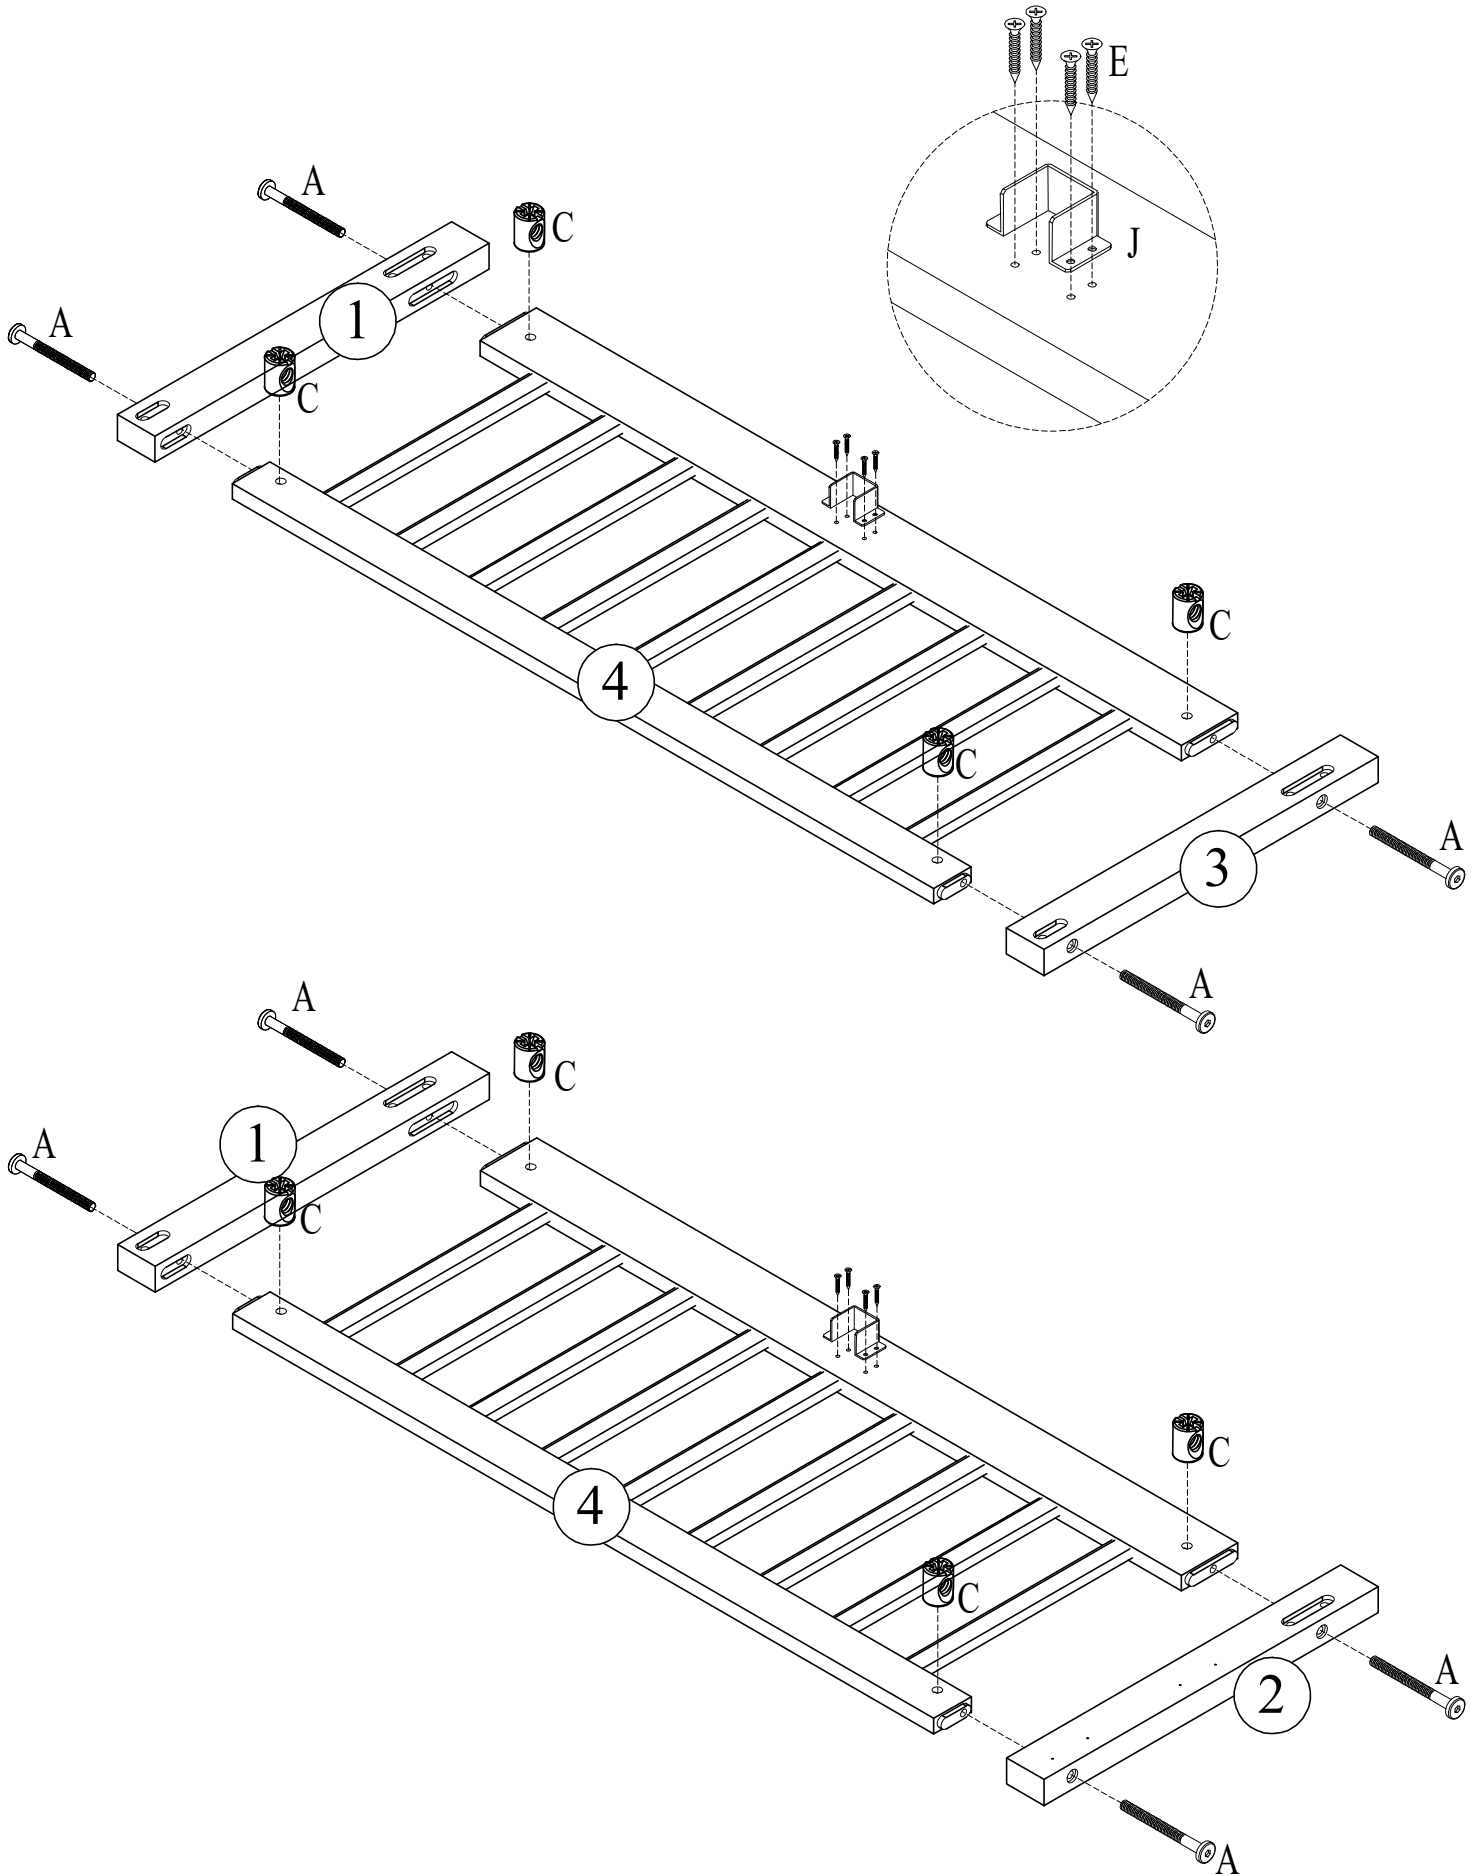

STEP-ÉTAPE- 1

J	E	C	A	I
2PCS	8PCS	8PCS	8PCS	1PC