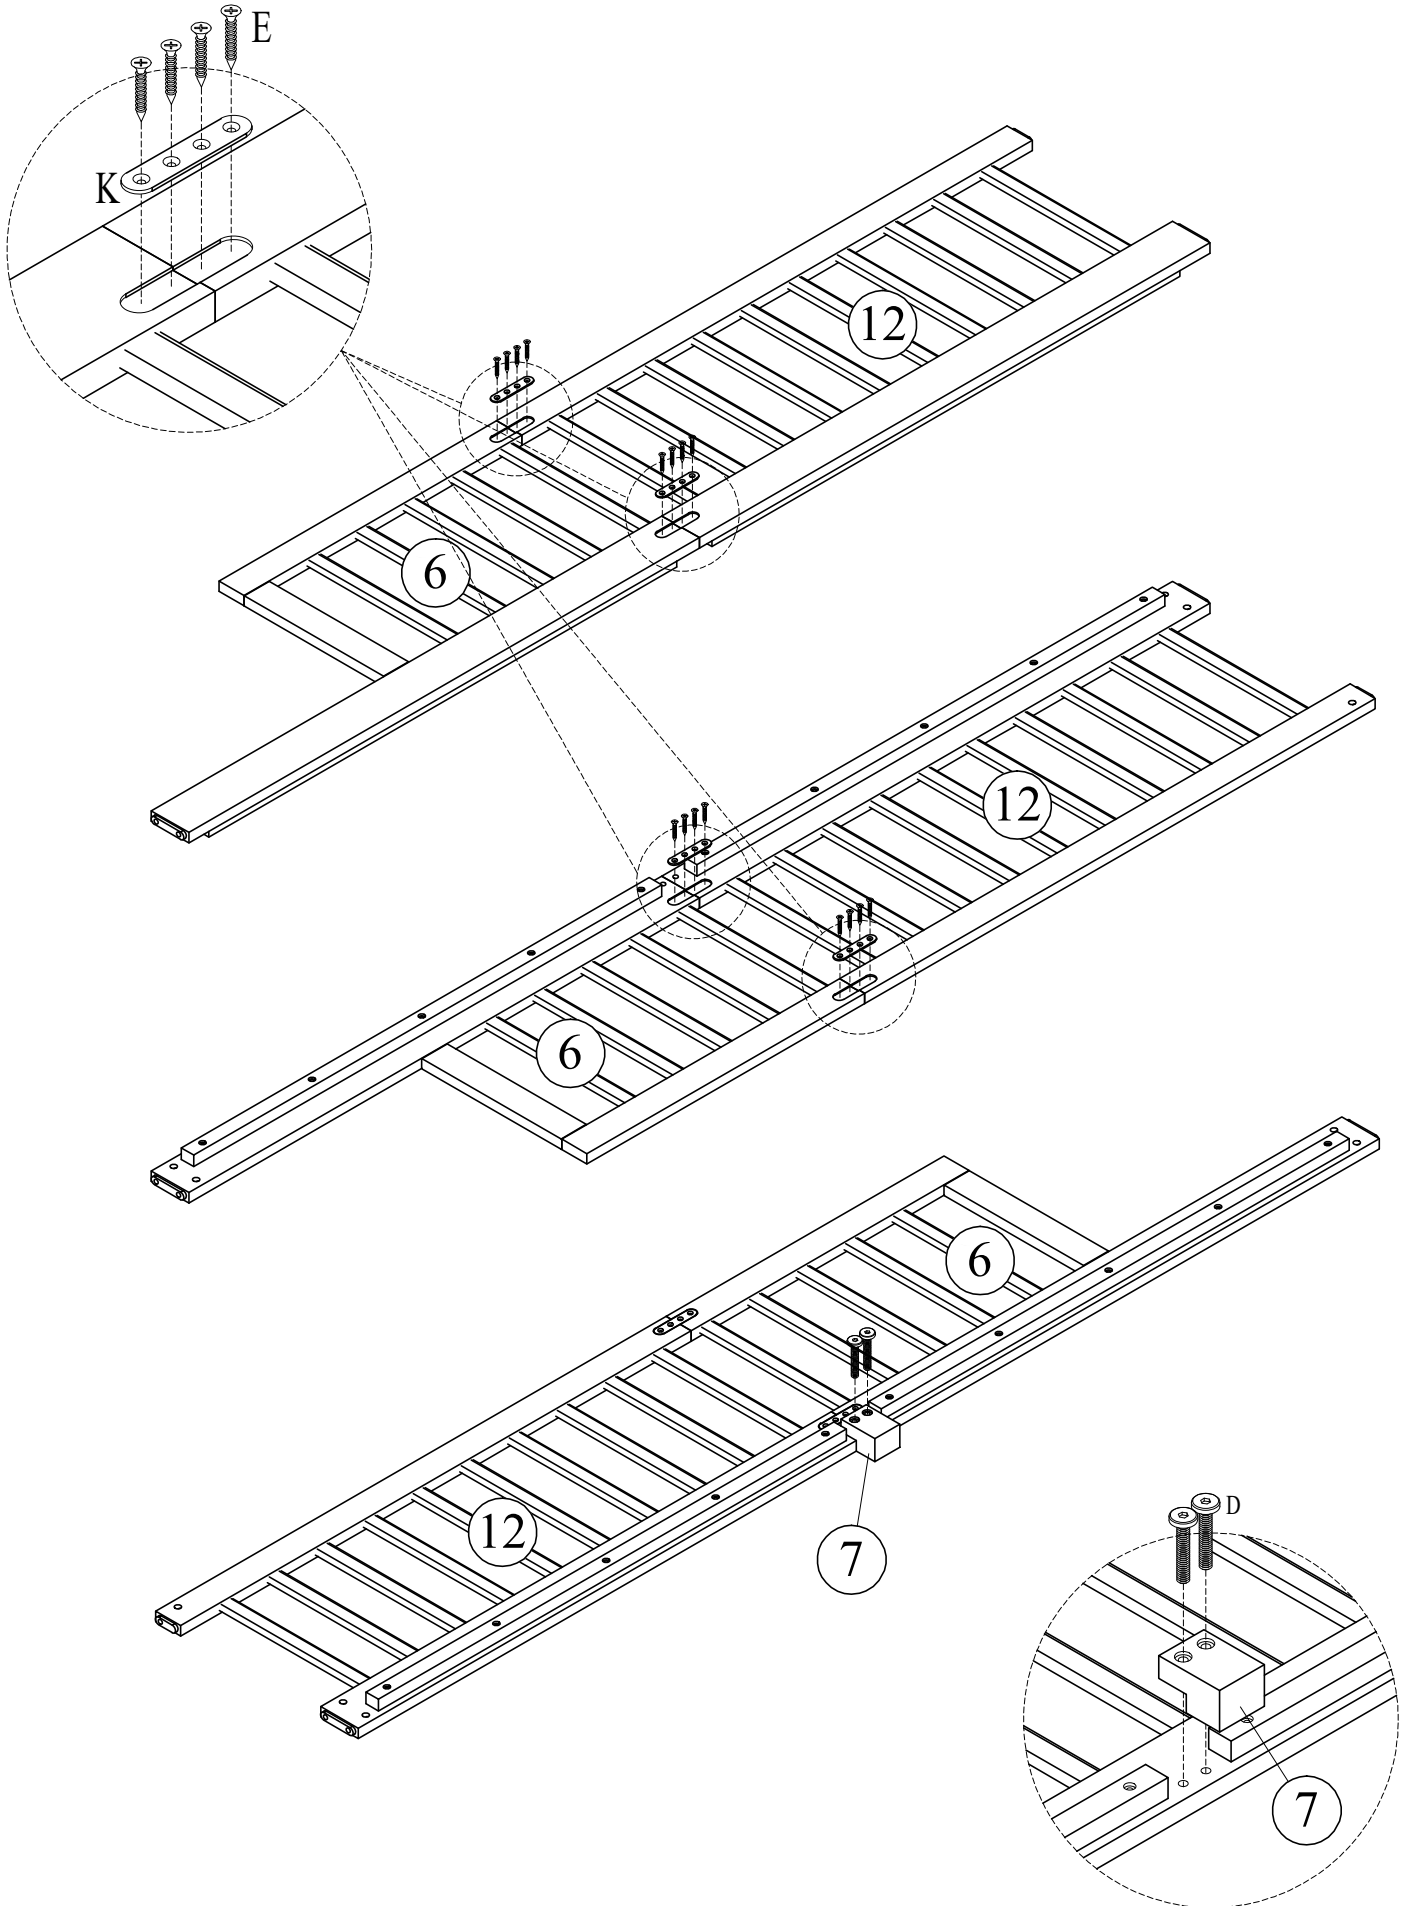

STEP-ÉTAPE-3

D		K		E	
2PCS		4PCS		16PCS