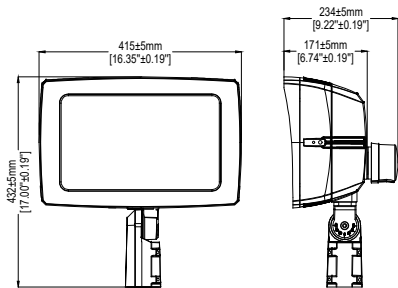

FL22-300W

AM

YM

FM