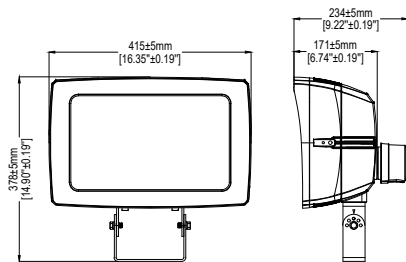

FL22-300W

AM

YM

FM