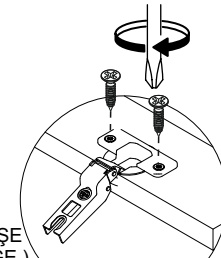

* AKSESUARLARI GÖSTERİLDİĞİ GİBİ DÜZ BİR ZEMİN ÜZERİNDE TAKINIZ...
* ÜRÜNÜ KURARKEN MONTAJ SIRASINI TAKİP EDİNİZ

* FIX THE ACCESSORIES AS SHOWN FOLLOW THE
INSTALLATION SEQUENCE WHILE INSTALLING THE PRODUCT.

3

12

11

4

MİNİFIX GÖVDE
(MINIFIX BODY)

x2

MİNİFIX GÖVDE
(MINIFIX BODY)

x2

5

Not : Seyyar Rafları
Çapraz Yerleştirin.
(Place Horizontal On The
Movable Shelves.)

DÜZ MENTEŞE
(HINGE)
X2

3.5 X 18 SUNTA VIDASI
(3.5 X 18 SCREW) x4

SÜPER DEVE MENTEŞE
(SÜPER CAMEL HİNGE)
X4

3.5 X 18 SUNTA VIDASI
(3.5 X 18 SCREW) x8

10

MINIFIX GÖVDE
(MINIFIX BODY)

x8

ARKALIK KÖŞE
(CORNER WEDGE)

x12

3.5X18 SUNTA VİDASI
(3.5X18 SCREW)

x12

9