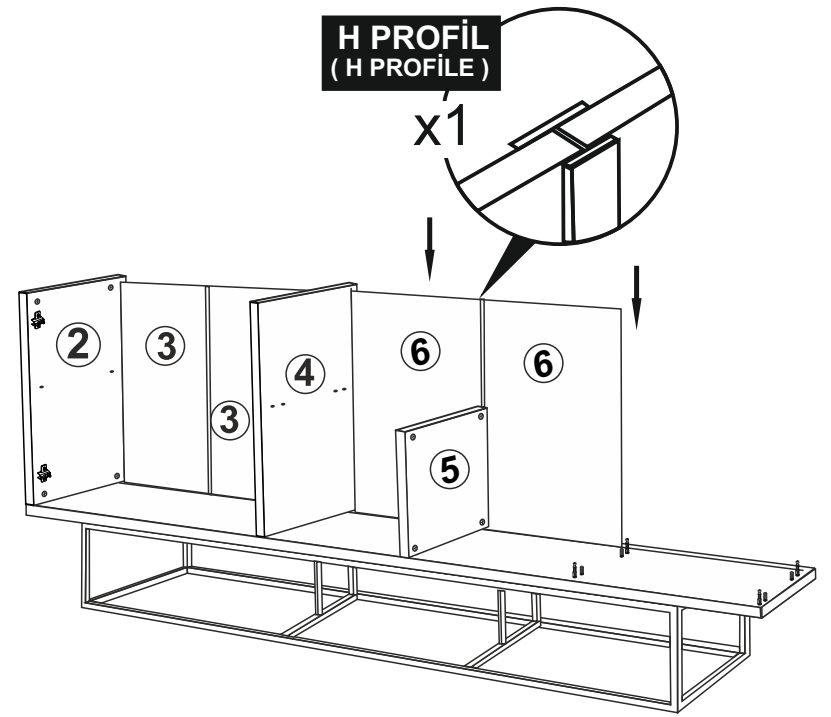

10

MINIFIX GÖVDE
(MINIFIX BODY)

x8

ARKALIK KÖŞE
(CORNER WEDGE)

x12

3.5X18 SUNTA VİDASI
(3.5X18 SCREW)

x12

9