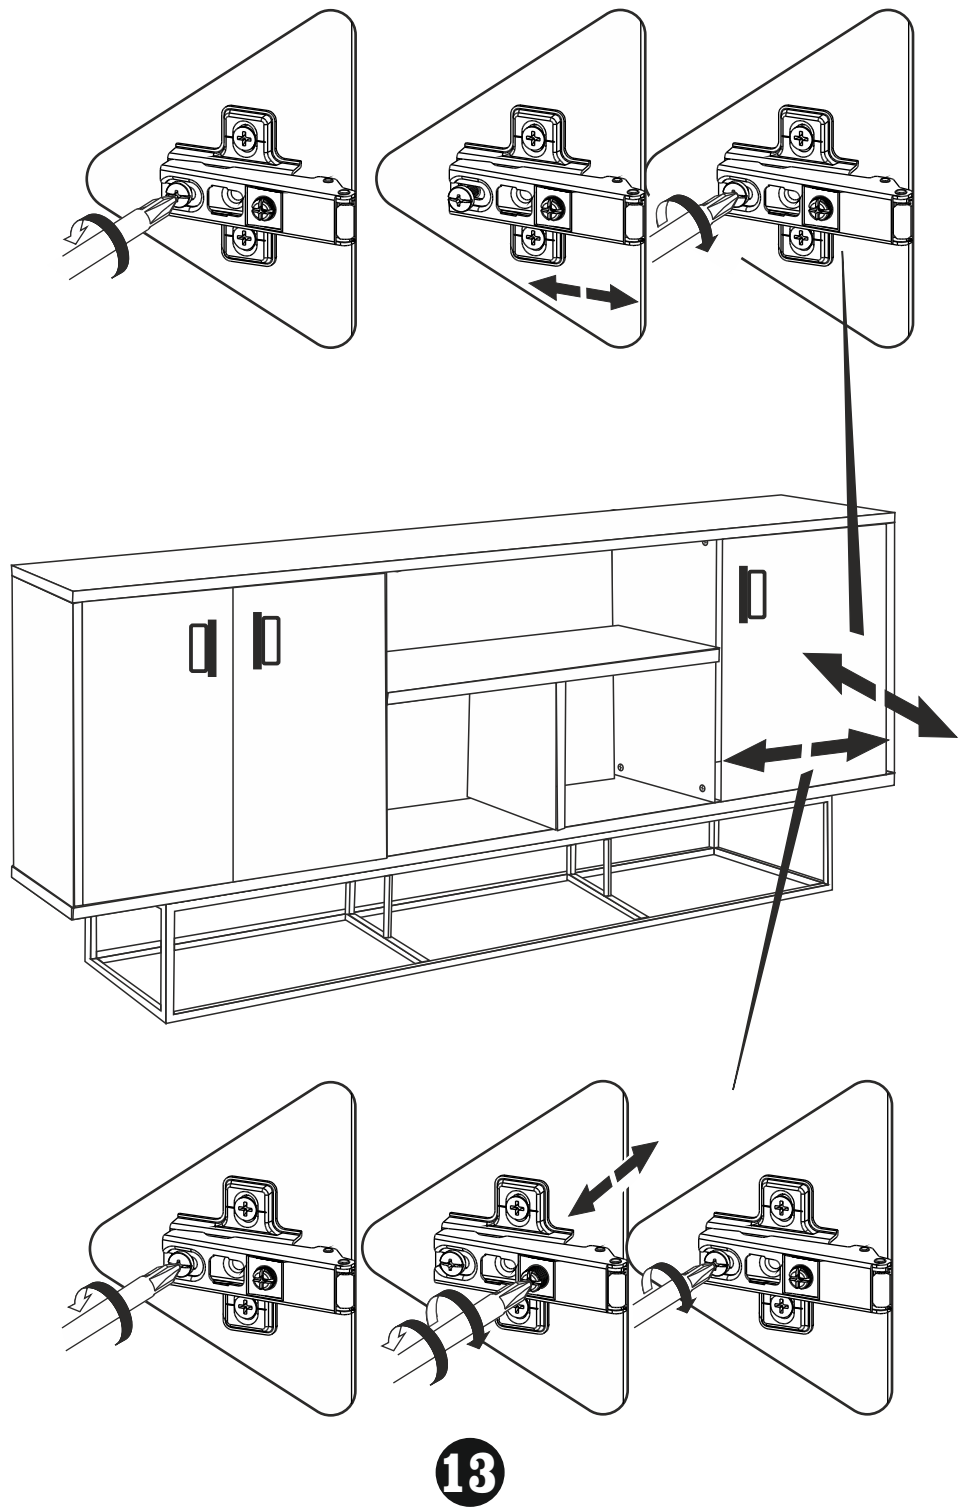

QUANTUM MEDULA KONSOL
KURULUM ŐEMASI
ASSEMBLY GUIDE

Bu modül iki kiři tarafından kurulmalıdır.
This unit should be assembled by two persons.

Bu modülün kurulumu için gerekli olan araçlar.
The necessary tools (not included)

AKSESUAR LİSTESİ / ACCESSORY LIST

MINIFIX MİL X 24 (MINIFIX SHAFT)	MINIFIX GÖVDE X 24 (MINIFIX BODY)	KAVELA x 24 (DOWEL)	RAF PİMİ x 8 (PLASTIC PIN)
SÜPER DEVE MENTEŞE X4 (SÜPER CAMEL HINGE)	DÜZ MENTEŞE X4 (HINGE)	KULP X 3 (HOLDER)	KULP VİDASI X 6 (HOLDER SCREW)
4X18 SUNTA VİDASI X 36 (4X18 SCREW)	ÇEKTİRME VİDASI X 4 (PULLING SCREW)	ARKALIK KÖŞE X 12 (CORNER WEDGE)	AYAK KEÇESİ X 4 (FOOT SEAL)
H PROFİL X2 (H PROFILE)			

* AKSESUARLARI GÖSTERİLDİĞİ GİBİ DÜZ BİR ZEMİN ÜZERİNDE TAKINIZ...
* ÜRÜNÜ KURARKEN MONTAJ SIRASINI TAKİP EDİNİZ

* FIX THE ACCESSORIES AS SHOWN FOLLOW THE
INSTALLATION SEQUENCE WHILE INSTALLING THE PRODUCT.

5

Not : Seyyar Rafları
Çapraz Yerleştirin.
(Place Horizontal On The
Movable Shelves.)

DÜZ MENTEŞE
(HINGE)
X2

3.5 X 18 SUNTA VIDASI
(3.5 X 18 SCREW) x4

SÜPER DEVE MENTEŞE
(SÜPER CAMEL HİNGE)
X4

3.5 X 18 SUNTA VIDASI
(3.5 X 18 SCREW) x8