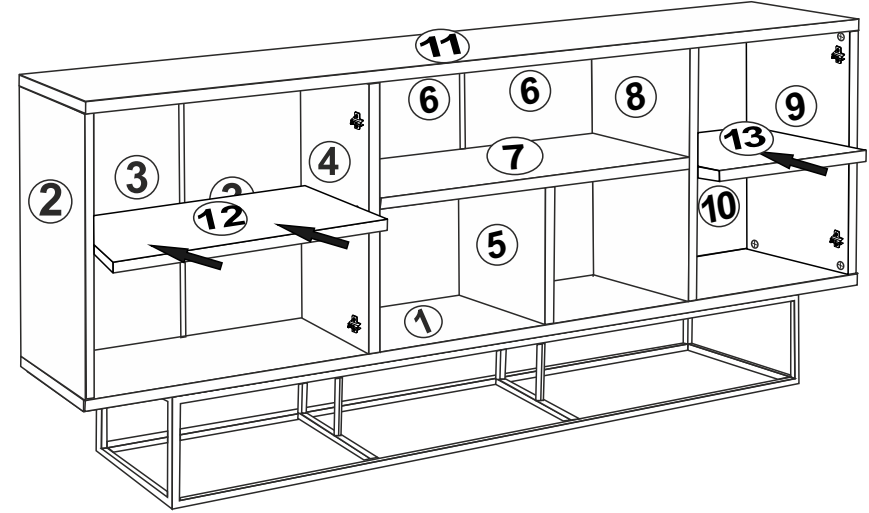

5

Not : Seyyar Rafları
Çapraz Yerleştirin.
(Place Horizontal On The
Movable Shelves.)

DÜZ MENTEŞE
(HINGE)
X2

3.5 X 18 SUNTA VIDASI
(3.5 X 18 SCREW) x4

SÜPER DEVE MENTEŞE
(SÜPER CAMEL HİNGE)
X4

3.5 X 18 SUNTA VIDASI
(3.5 X 18 SCREW) x8