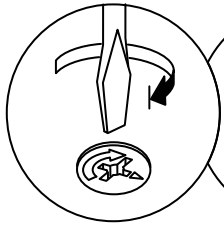

10

MINIFIX GÖVDE
(MINIFIX BODY)

x8

ARKALIK KÖŞE
(CORNER WEDGE)

x12

3.5X18 SUNTA VİDASI
(3.5X18 SCREW)

x12

9

H PROFİL
(H PROFILE)

x1

MINIFIX GÖVDE
(MINIFIX BODY)

x2

6

**MİNİFİX GÖVDE
(MINIFIX BODY)**
x2

**MİNİFİX GÖVDE
(MINIFIX BODY)**
x2

7