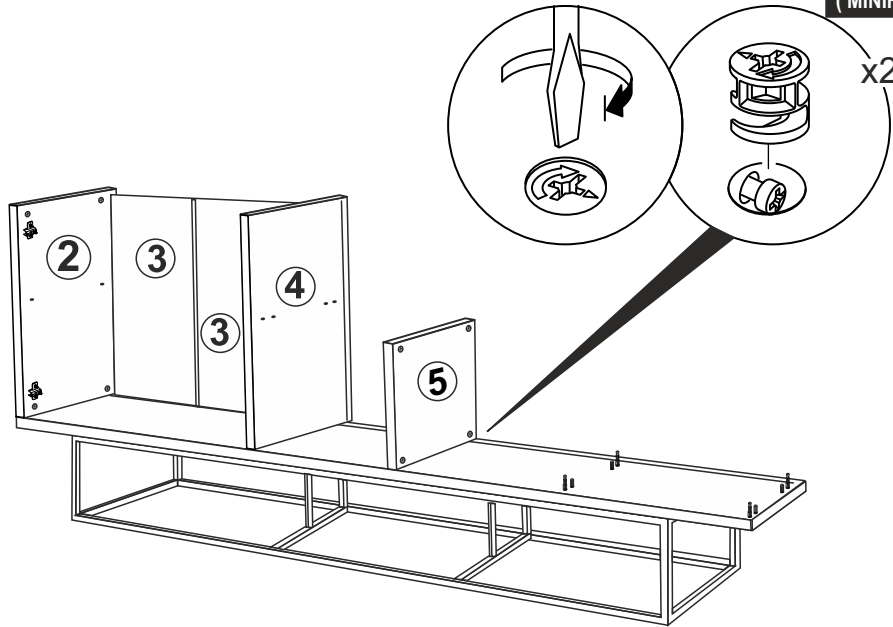

* AKSESUARLARI GÖSTERİLDİĞİ GİBİ DÜZ BİR ZEMİN ÜZERİNDE TAKINIZ...
* ÜRÜNÜ KURARKEN MONTAJ SIRASINI TAKİP EDİNİZ

* FIX THE ACCESSORIES AS SHOWN FOLLOW THE
INSTALLATION SEQUENCE WHILE INSTALLING THE PRODUCT.

5

Not : Seyyar Rafları
Çapraz Yerleştirin.
(Place Horizontal On The
Movable Shelves.)

DÜZ MENTEŞE
(HINGE)
X2

3.5 X 18 SUNTA VIDASI
(3.5 X 18 SCREW) x4

SÜPER DEVE MENTEŞE
(SÜPER CAMEL HİNGE)
X4

3.5 X 18 SUNTA VIDASI
(3.5 X 18 SCREW) x8