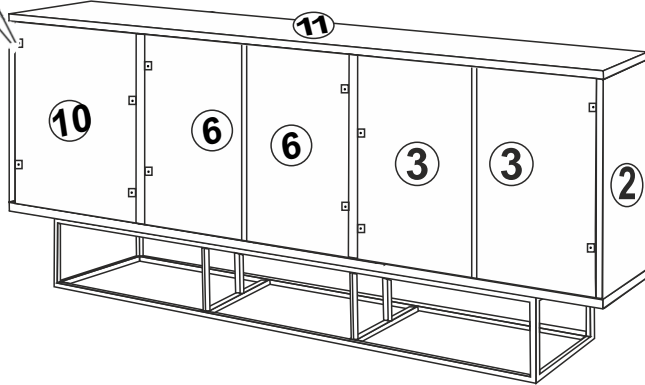

5

Not : Seyyar Rafları
Çapraz Yerleştirin.
(Place Horizontal On The
Movable Shelves.)

DÜZ MENTEŞE
(HINGE)
X2

3.5 X 18 SUNTA VIDASI
(3.5 X 18 SCREW) x4

SÜPER DEVE MENTEŞE
(SÜPER CAMEL HİNGE)
X4

3.5 X 18 SUNTA VIDASI
(3.5 X 18 SCREW) x8

10

MINIFIX GÖVDE
(MINIFIX BODY)

x8

ARKALIK KÖŞE
(CORNER WEDGE)

x12

3.5X18 SUNTA VİDASI
(3.5X18 SCREW)

x12

9