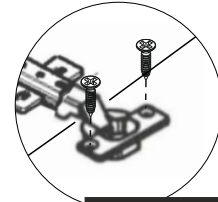

* AKSESUARLARI GÖSTERİLDİĞİ GİBİ DÜZ BİR ZEMİN ÜZERİNDE TAKINIZ...
* ÜRÜNÜ KURARKEN MONTAJ SIRASINI TAKİP EDİNİZ

* FIX THE ACCESSORIES AS SHOWN FOLLOW THE
INSTALLATION SEQUENCE WHILE INSTALLING THE PRODUCT.

3

12

11

4

MİNİFIX GÖVDE
(MINIFIX BODY)

x2

MİNİFIX GÖVDE
(MINIFIX BODY)

x2

5

Not : Seyyar Rafları
Çapraz Yerleştirin.
(Place Horizontal On The
Movable Shelves.)

DÜZ MENTEŞE
(HINGE)
X2

3.5 X 18 SUNTA VIDASI
(3.5 X 18 SCREW) x4

SÜPER DEVE MENTEŞE
(SÜPER CAMEL HİNGE)
X4

3.5 X 18 SUNTA VIDASI
(3.5 X 18 SCREW) x8