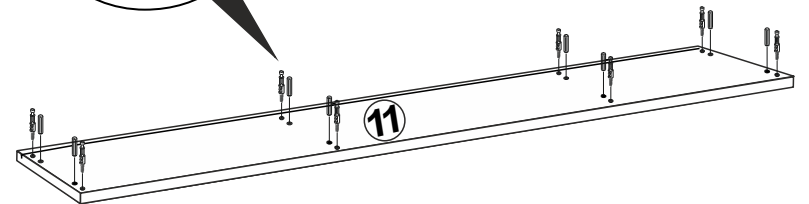

**MİNİFİX GÖVDE
(MINIFIX BODY)**
x2

**MİNİFİX GÖVDE
(MINIFIX BODY)**
x2

7

**MİNİFİX GÖVDE
(MINIFIX BODY)**
x2

**MİNİFİX MİL
(MINIFIX SHAFT)**
x8

**KAVELA
(DOWEL)**
x8

8