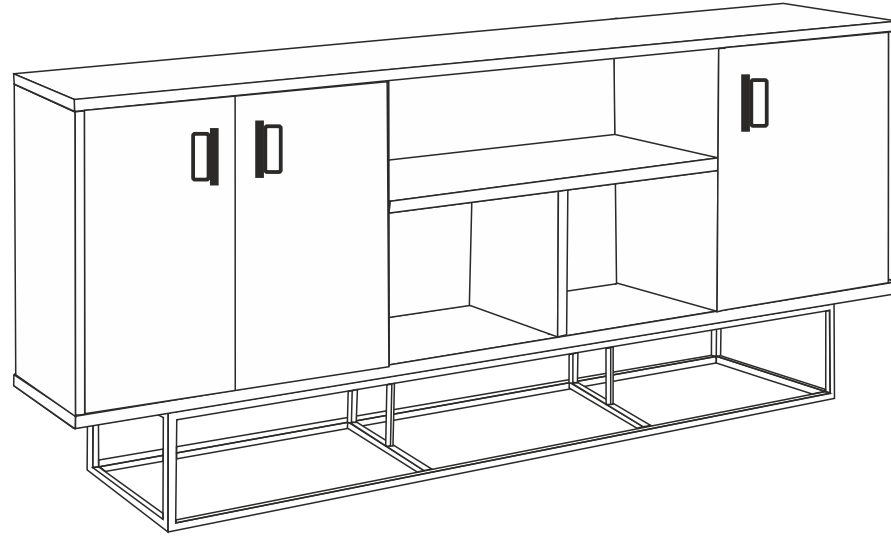

QUANTUM MEDULA KONSOL
KURULUM ŐEMASI
ASSEMBLY GUIDE

Bu modül iki kiři tarafından kurulmalıdır.
This unit should be assembled by two persons.

Bu modülün kurulumu için gerekli olan araçlar.
The necessary tools (not included)