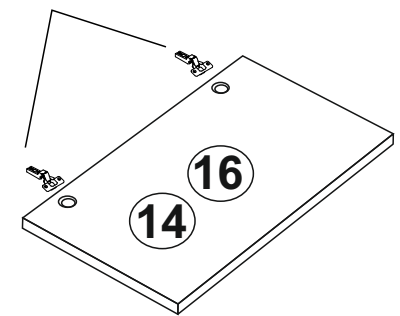

5

Not : Seyyar Rafları
Çapraz Yerleştirin.
(Place Horizontal On The
Movable Shelves.)

DÜZ MENTEŞE
(HINGE)
X2

3.5 X 18 SUNTA VIDASI
(3.5 X 18 SCREW) x4

SÜPER DEVE MENTEŞE
(SÜPER CAMEL HİNGE)
X4

3.5 X 18 SUNTA VIDASI
(3.5 X 18 SCREW) x8

10

MINIFIX GÖVDE
(MINIFIX BODY)

x8

ARKALIK KÖŞE
(CORNER WEDGE)

x12

3.5X18 SUNTA VİDASI
(3.5X18 SCREW)

x12

9