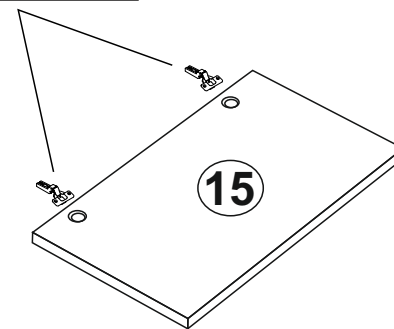

3

12

11

4

MİNİFIX GÖVDE
(MINIFIX BODY)

x2

MİNİFIX GÖVDE
(MINIFIX BODY)

x2

5

Not : Seyyar Rafları
Çapraz Yerleştirin.
(Place Horizontal On The
Movable Shelves.)

DÜZ MENTEŞE
(HINGE)
X2

3.5 X 18 SUNTA VIDASI
(3.5 X 18 SCREW) x4

SÜPER DEVE MENTEŞE
(SÜPER CAMEL HİNGE)
X4

3.5 X 18 SUNTA VIDASI
(3.5 X 18 SCREW) x8