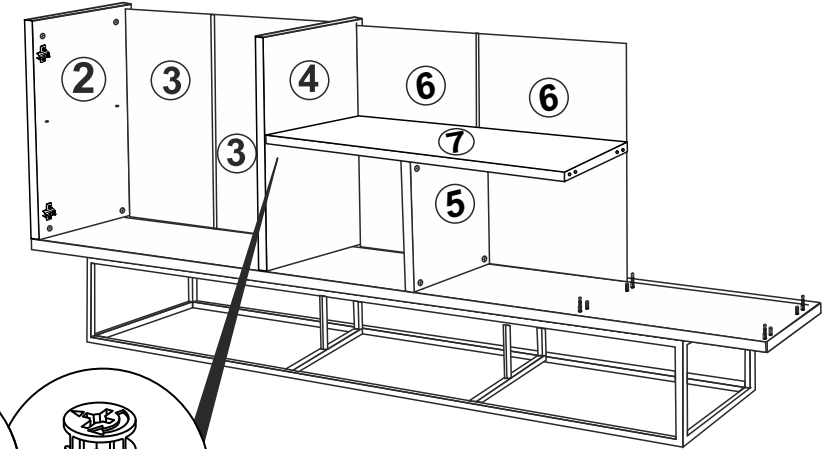

MINIFIX GÖVDE
(MINIFIX BODY)

x2

6