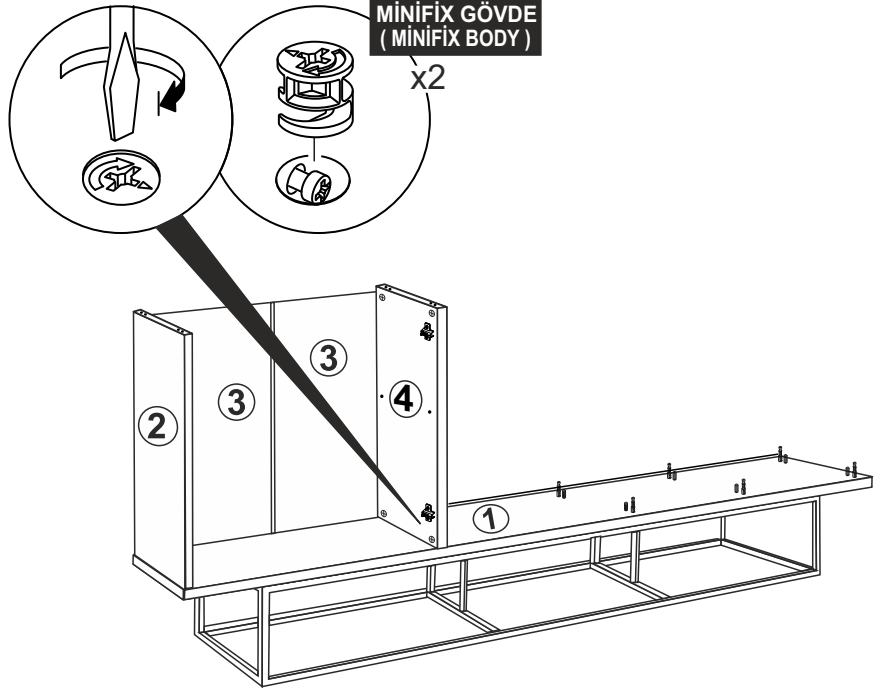

* AKSESUARLARI GÖSTERİLDİĞİ GİBİ DÜZ BİR ZEMİN ÜZERİNDE TAKINIZ...
* ÜRÜNÜ KURARKEN MONTAJ SIRASINI TAKİP EDİNİZ

* FIX THE ACCESSORIES AS SHOWN FOLLOW THE
INSTALLATION SEQUENCE WHILE INSTALLING THE PRODUCT.

3

12

11

4

MİNİFIX GÖVDE
(MINIFIX BODY)

x2

MİNİFIX GÖVDE
(MINIFIX BODY)

x2

5

Not : Seyyar Rafları
Çapraz Yerleştirin.
(Place Horizontal On The
Movable Shelves.)

DÜZ MENTEŞE
(HINGE)
X2

3.5 X 18 SUNTA VIDASI
(3.5 X 18 SCREW) x4

SÜPER DEVE MENTEŞE
(SÜPER CAMEL HİNGE)
X4

3.5 X 18 SUNTA VIDASI
(3.5 X 18 SCREW) x8