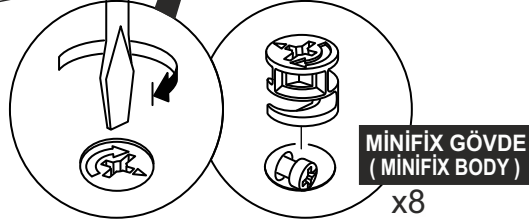

5

Not : Seyyar Rafları
Çapraz Yerleştirin.
(Place Horizontal On The
Movable Shelves.)

DÜZ MENTEŞE
(HINGE)
X2

3.5 X 18 SUNTA VIDASI
(3.5 X 18 SCREW) x4

SÜPER DEVE MENTEŞE
(SÜPER CAMEL HİNGE)
X4

3.5 X 18 SUNTA VIDASI
(3.5 X 18 SCREW) x8

10

MINIFIX GÖVDE
(MINIFIX BODY)

x8

ARKALIK KÖŞE
(CORNER WEDGE)

x12

3.5X18 SUNTA VİDASI
(3.5X18 SCREW)

x12

9