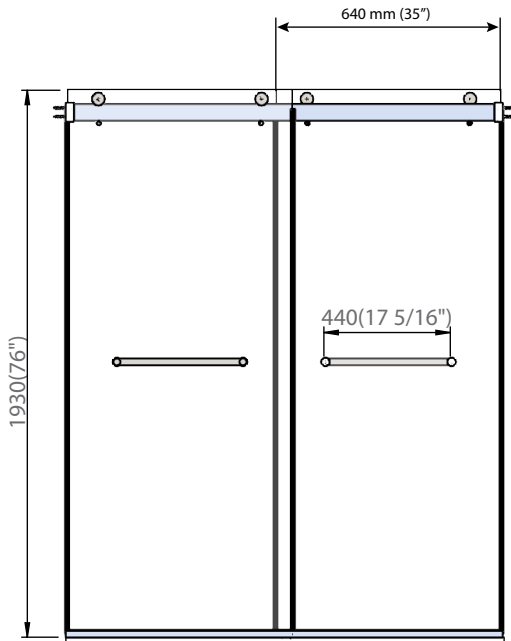

SHOWER KIT

KIT DE DOUCHE

* Dimensions may vary +/- 1/4" (6mm) / Les dimensions peuvent varier de +/- 1/4" (6mm)

DIMENSIONS TYPE DE PRODUIT	PRODUCT TYPE TYPE DE PRODUIT	DOOR TYPE TYPE DE PORTE	FRAME TYPE TYPE DE CADRE	DRAIN LOCATION LOCATION DU DRAIN
60 x 32 x 76" 1524x813x1930.4mm	Alcove Shower Douche d'alcôve	By pass Sliding door Porte coulissante à double passage	Frameless enclosure Boîtier sans cadré	Side-drain entre-Côté
FINISH FINITION	DOOR HEIGHT HAUTEUR DE LA PORTE	DOOR WIDTH LARGEUR D'OUVERTURE	GLASS FINISH FINITION EN VERRE	GLASS THICKNESS ÉPAISSEUR DU VERRE
Black/Chrome Noir/Chromé	76" 1930.4mm	25 3/16" 640mm	Clear/ Fluted/ Framed/ Rain drop Clair / Cannelé / Encadré / Goutte de pluie	1/4" 6mm