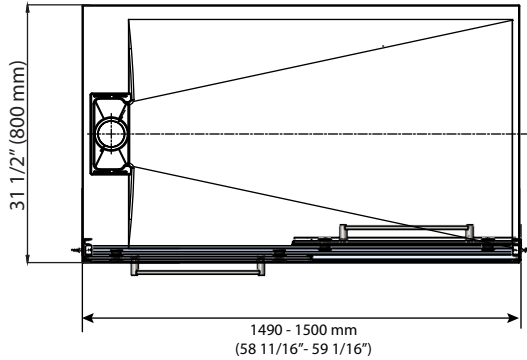

SHOWER KIT

KIT DE DOUCHE

* Dimensions may vary +/- 1/4" (6mm) / Les dimensions peuvent varier de +/- 1/4" (6mm)

DIMENSIONS TYPE DE PRODUIT	PRODUCT TYPE TYPE DE PRODUIT	DOOR TYPE TYPE DE PORTE	FRAME TYPE TYPE DE CADRE	DRAIN LOCATION LOCATION DU DRAIN
60 x 32 x 76" 1524x813x1930.4mm	Alcove Shower Douche d'alcôve	By pass Sliding door Porte coulissante à double passage	Frameless enclosure Boîtier sans cadré	Side-drain entre-Côté
FINISH FINITION	DOOR HEIGHT HAUTEUR DE LA PORTE	DOOR WIDTH LARGEUR D'OUVERTURE	GLASS FINISH FINITION EN VERRE	GLASS THICKNESS ÉPAISSEUR DU VERRE
Black/Chrome Noir/Chromé	76" 1930.4mm	25 3/16" 640mm	Clear/ Fluted/ Framed/ Rain drop Clair / Cannelé / Encadré / Goutte de pluie	1/4" 6mm