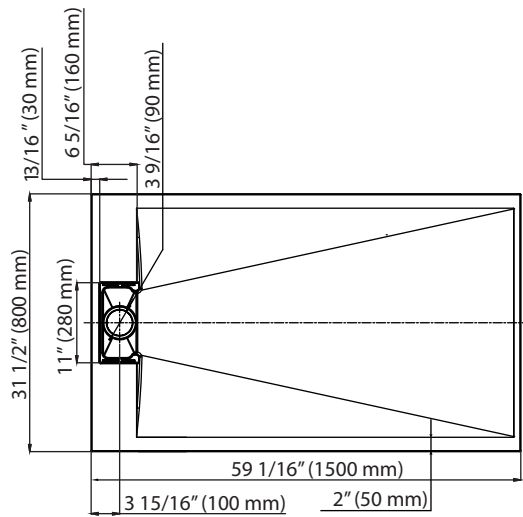

SHOWER KIT

KIT DE DOUCHE

* Dimensions may vary +/- 1/4" (6mm) / Les dimensions peuvent varier de +/- 1/4" (6mm)

DIMENSIONS TYPE DE PRODUIT	PRODUCT TYPE TYPE DE PRODUIT	DOOR TYPE TYPE DE PORTE	FRAME TYPE TYPE DE CADRE	DRAIN LOCATION LOCATION DU DRAIN
60 x 32 x 76" 1524x813x1930.4mm	Alcove Shower Douche d'alcôve	By pass Sliding door Porte coulissante à double passage	Frameless enclosure Boîtier sans cadré	Side-drain entre-Côté
FINISH FINITION	DOOR HEIGHT HAUTEUR DE LA PORTE	DOOR WIDTH LARGEUR D'OUVERTURE	GLASS FINISH FINITION EN VERRE	GLASS THICKNESS ÉPAISSEUR DU VERRE
Black/Chrome Noir/Chromé	76" 1930.4mm	25 3/16" 640mm	Clear/ Fluted/ Framed/ Rain drop Clair / Cannelé / Encadré / Goutte de pluie	1/4" 6mm