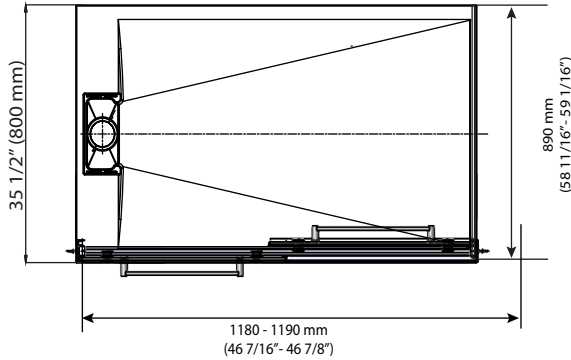

SHOWER KIT

KIT DE DOUCHE

* Dimensions may vary +/- 1/4" (6mm) / Les dimensions peuvent varier de +/- 1/4" (6mm)

DIMENSIONS	PRODUCT TYPE TYPE DE PRODUIT	DOOR TYPE TYPE DE PORTE	FRAME TYPE TYPE DE CADRE	DRAIN LOCATION LOCATION DU DRAIN
48 x 36 x 76" 1219.2x914.4x1930.4mm	Corner Shower Douche a coin	By pass Sliding door Porte coulissante à double passage	Frameless enclosure Boîtier sans cadré	Side-drain entre-Côté
FINISH FINITION	DOOR HEIGHT HAUTEUR DE LA PORTE	DOOR WIDTH LARGEUR D'OUVERTURE	GLASS FINISH FINITION EN VERRE	GLASS THICKNESS ÉPAISSEUR DU VERRE
Chrome Chromé	76" 1930.4mm	25 3/16" 640mm	Fluted/ Cannelé	1/4" 6mm