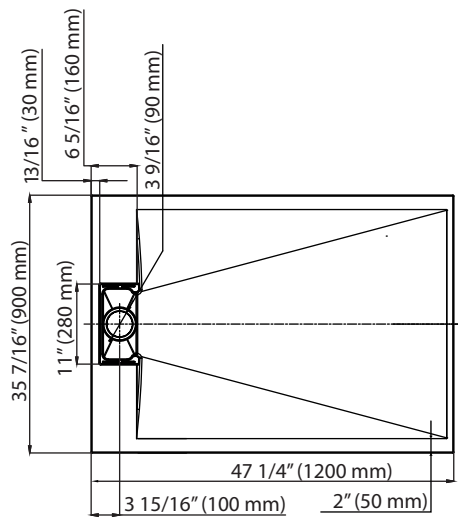

SHOWER KIT

KIT DE DOUCHE

* Dimensions may vary +/- 1/4" (6mm) / Les dimensions peuvent varier de +/- 1/4" (6mm)

DIMENSIONS	PRODUCT TYPE TYPE DE PRODUIT	DOOR TYPE TYPE DE PORTE	FRAME TYPE TYPE DE CADRE	DRAIN LOCATION LOCATION DU DRAIN
48 x 36 x 76" 1219.2x914.4x1930.4mm	Corner Shower Douche a coin	By pass Sliding door Porte coulissante à double passage	Frameless enclosure Boîtier sans cadré	Side-drain entre-Côté
FINISH FINITION	DOOR HEIGHT HAUTEUR DE LA PORTE	DOOR WIDTH LARGEUR D'OUVERTURE	GLASS FINISH FINITION EN VERRE	GLASS THICKNESS ÉPAISSEUR DU VERRE
Chrome Chromé	76" 1930.4mm	25 3/16" 640mm	Fluted/ Cannelé	1/4" 6mm