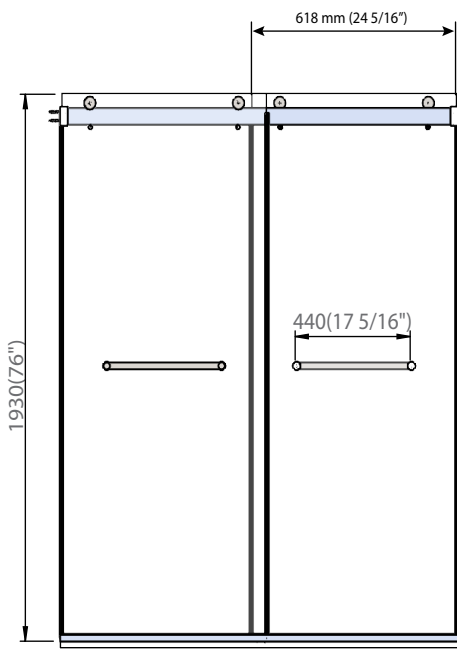

SHOWER KIT

KIT DE DOUCHE

* Dimensions may vary +/- 1/4" (6mm) / Les dimensions peuvent varier de +/- 1/4" (6mm)

DIMENSIONS	PRODUCT TYPE TYPE DE PRODUIT	DOOR TYPE TYPE DE PORTE	FRAME TYPE TYPE DE CADRE	DRAIN LOCATION LOCATION DU DRAIN
48 x 36 x 76" 1219.2x914.4x1930.4mm	Corner Shower Douche a coin	By pass Sliding door Porte coulissante à double passage	Frameless enclosure Boîtier sans cadré	Side-drain entre-Côté
FINISH FINITION	DOOR HEIGHT HAUTEUR DE LA PORTE	DOOR WIDTH LARGEUR D'OUVERTURE	GLASS FINISH FINITION EN VERRE	GLASS THICKNESS ÉPAISSEUR DU VERRE
Chrome Chromé	76" 1930.4mm	25 3/16" 640mm	Fluted/ Cannelé	1/4" 6mm