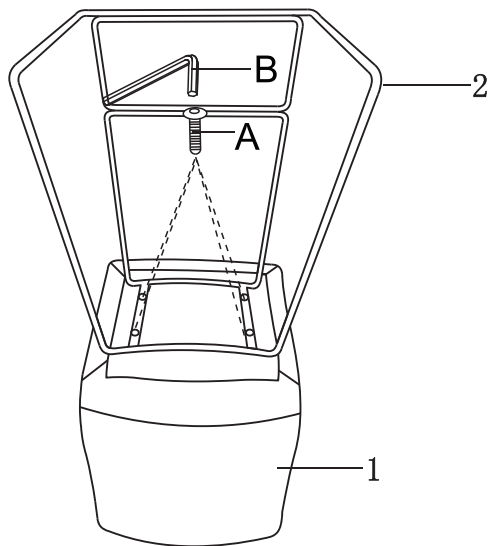

ITEM NAME / NOM D'ITEM: ADELE BAR CHAIR

PARTS LIST / LISTE DES PIÈCES

(1)	(2)	(3)
 <p>x1</p>	 <p>x1</p>	<p>A.  M6x20mm x4</p> <p>B.  6mm x1</p>

ASSEMBLY INSTRUCTIONS / INSTRUCTIONS D'ASSEMBLAGE

I.

II.