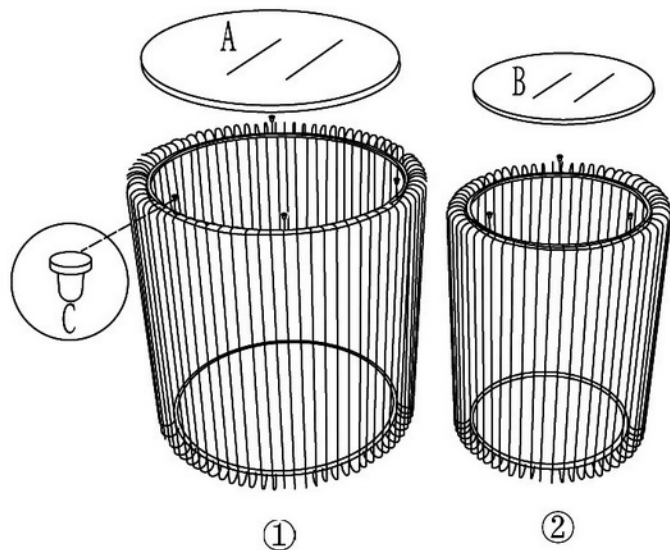

83457 Side Table Wire Brass (2/Set)

KARE
DESIGN

STEP 1

STEP 2