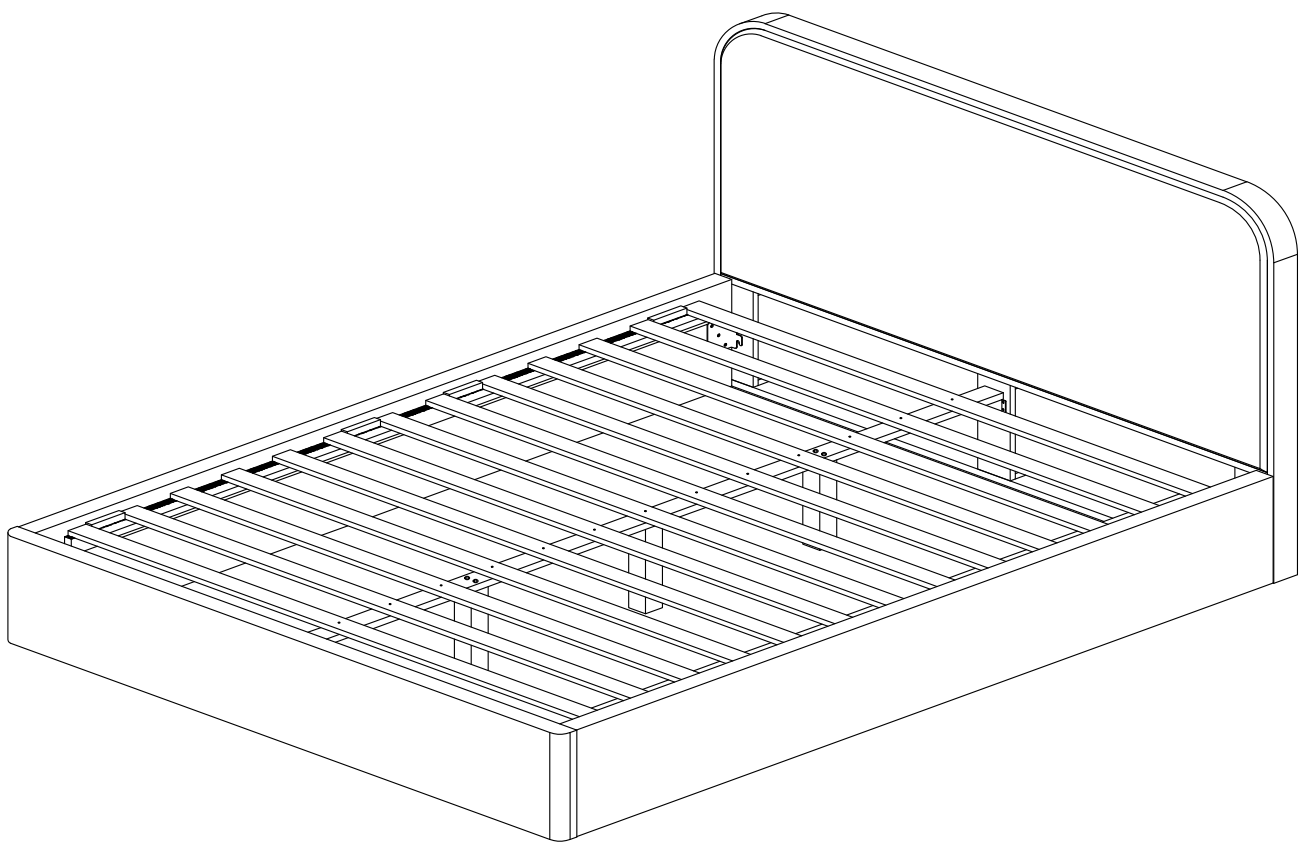

ASSEMBLY INSTRUCTION

Bed 79 (Queen)

ASSEMBLY INSTRUCTION

Bed 79 (Queen)

ASSEMBLY INSTRUCTION

Bed 79 (Queen)

PART LIST

<p>A</p>  <p>BedHead 1 PC</p>	<p>B</p>  <p>BedEnd 1 PC</p>	<p>C</p>  <p>Bed Side L 1 PC</p>	<p>D</p>  <p>Bed Side R 1 PC</p>
<p>E</p>  <p>Bed Slats Center 1 PC</p>	<p>F</p>  <p>Bed Slats Wooden Leg 3 PCS</p>	<p>G</p>  <p>Bed Slats Rear 1 SET (7 PCS)</p>	<p>H</p>  <p>Bed Slats Front 1 SET (6 PCS)</p>