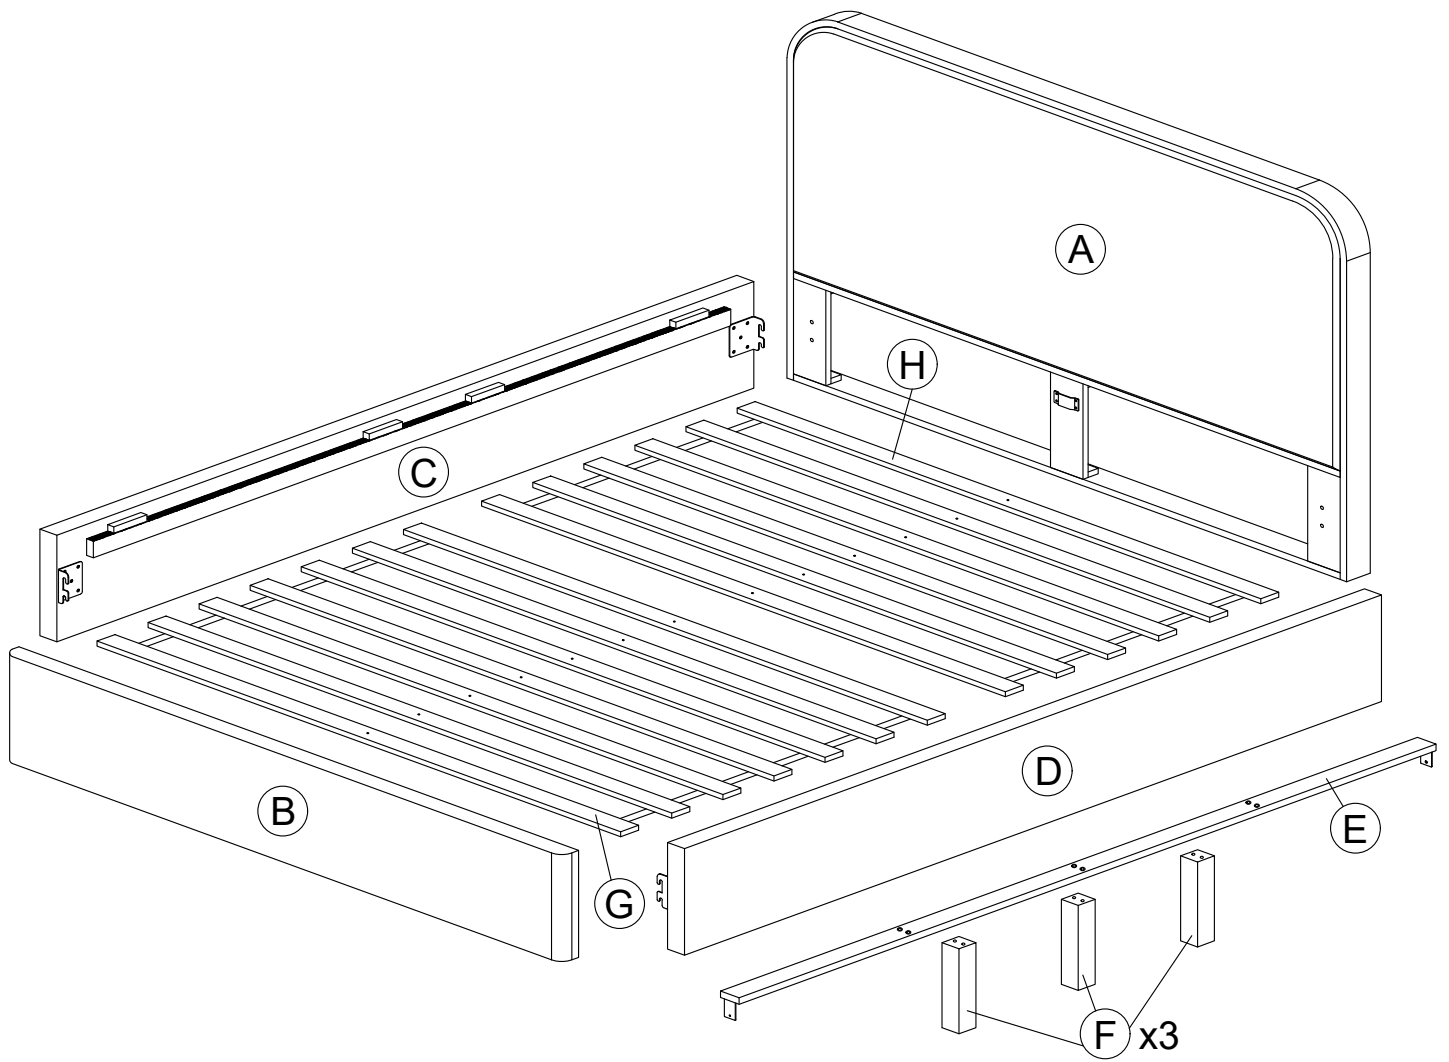

ASSEMBLY INSTRUCTION

Bed 79 (Queen)

ASSEMBLY INSTRUCTION

Bed 79 (Queen)

ASSEMBLY INSTRUCTION

Bed 79 (Queen)

PART LIST

<p>A</p>  <p>BedHead 1 PC</p>	<p>B</p>  <p>BedEnd 1 PC</p>	<p>C</p>  <p>Bed Side L 1 PC</p>	<p>D</p>  <p>Bed Side R 1 PC</p>
<p>E</p>  <p>Bed Slats Center 1 PC</p>	<p>F</p>  <p>Bed Slats Wooden Leg 3 PCS</p>	<p>G</p>  <p>Bed Slats Rear 1 SET (7 PCS)</p>	<p>H</p>  <p>Bed Slats Front 1 SET (6 PCS)</p>