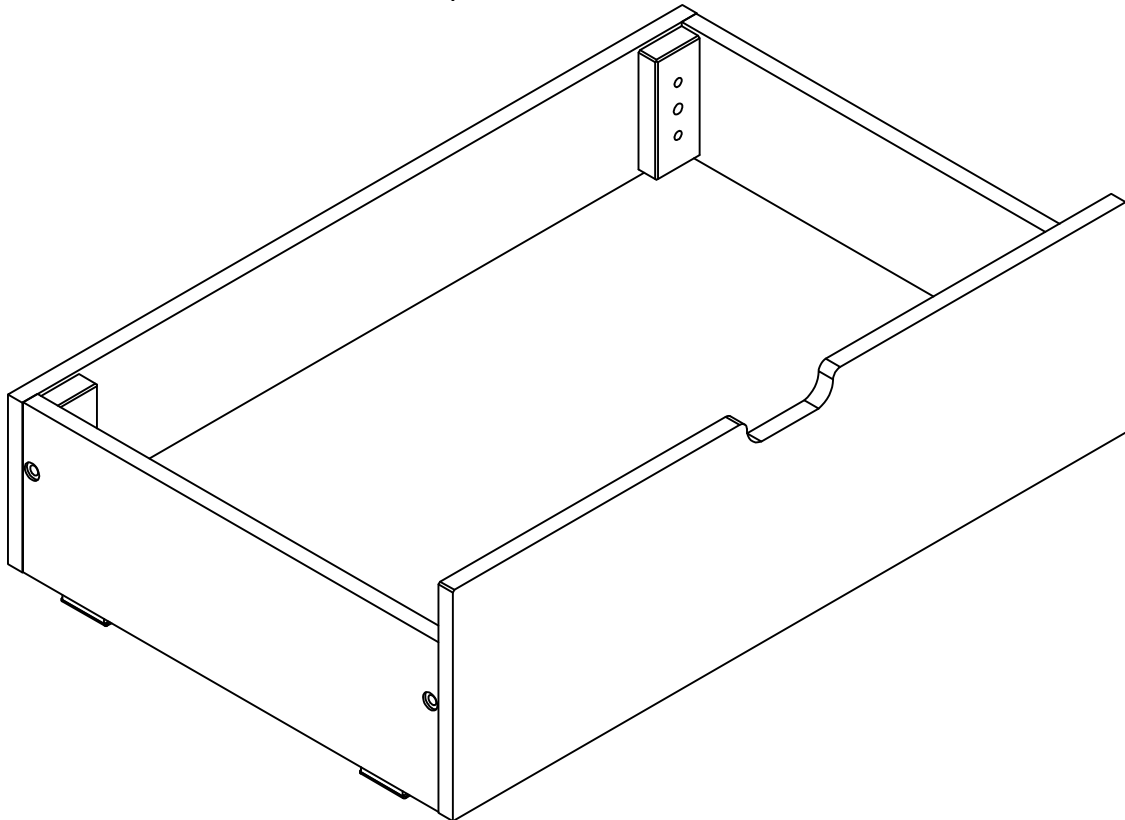

STORAGE DRAWERS
TIROIRS DE RANGEMENT
CAJONES DE ALMACENAMIENTO

175262

Open
Ouvert
Abierto

175262

175262

20006 (M8*60mm)

8x

20358 (φ8*17mm)

8x

20015 (5mm)

1x

20362 (4*20mm)

16x

20003

8x

⚠ WARNING: