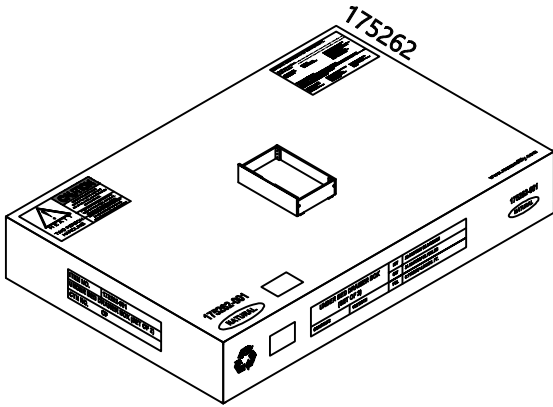

STORAGE DRAWERS
TIROIRS DE RANGEMENT
CAJONES DE ALMACENAMIENTO

175262

Open
Ouvert
Abierto

175262

175262

20006 (M8*60mm)

8x

20358 (φ8*17mm)

8x

20015 (5mm)

1x

20362 (4*20mm)

16x

20003

8x

⚠ WARNING: