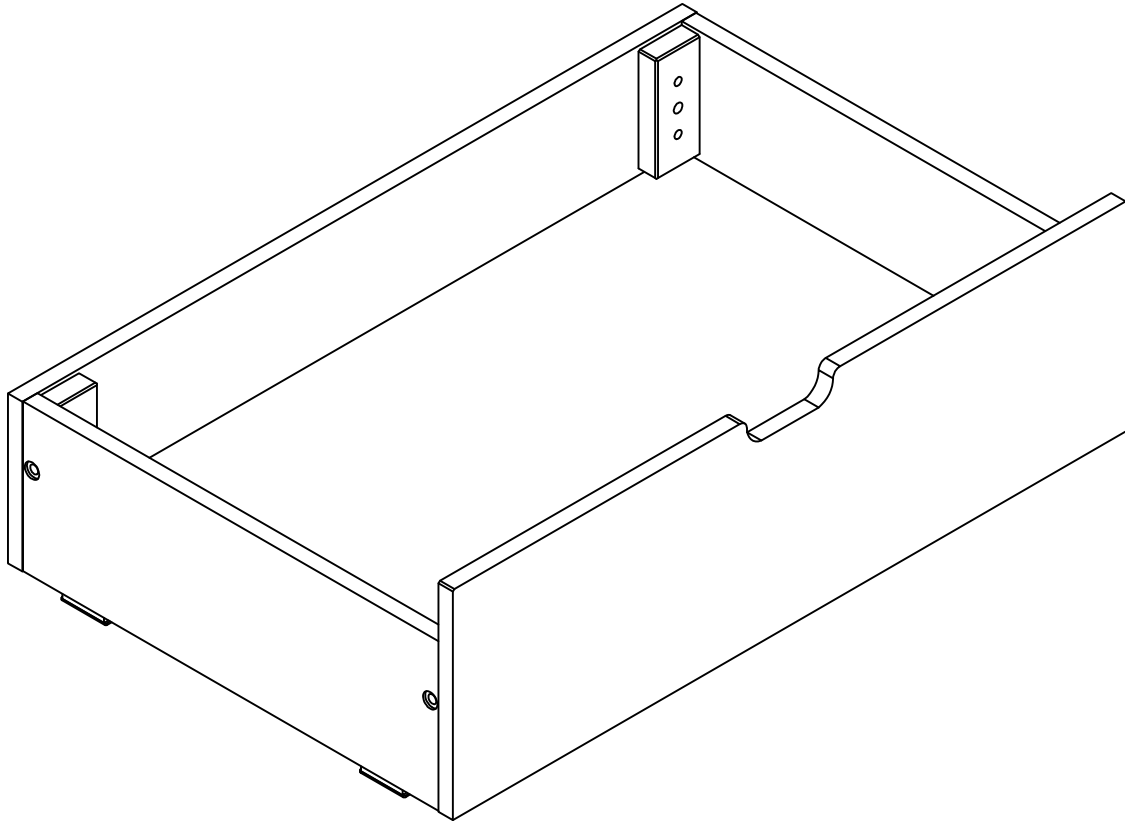

STORAGE DRAWERS
TIROIRS DE RANGEMENT
CAJONES DE ALMACENAMIENTO

175262

Open
Ouvert
Abierto

175262

175262

20006 (M8*60mm)

8x

20358 (φ8*17mm)

8x

20015 (5mm)

1x

20362 (4*20mm)

16x

20003

8x

⚠ WARNING: