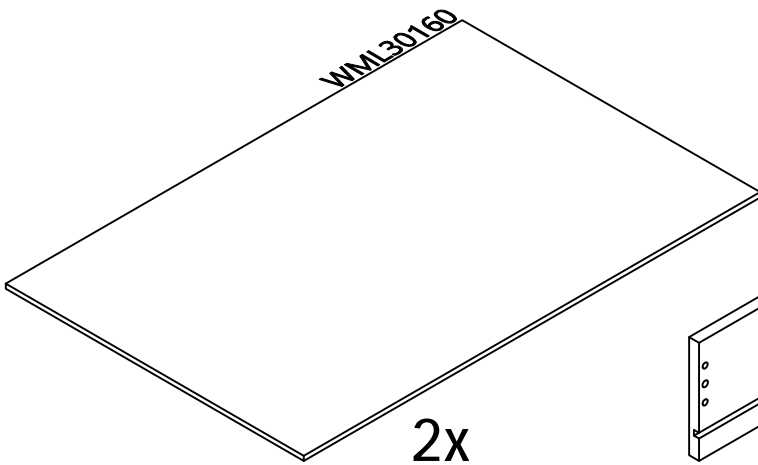

STORAGE DRAWERS
TIROIRS DE RANGEMENT
CAJONES DE ALMACENAMIENTO

175262

Open
Ouvert
Abierto

175262

175262

20006 (M8*60mm)

8x

20358 (φ8*17mm)

8x

20015 (5mm)

1x

20362 (4*20mm)

16x

20003

8x

⚠ WARNING: