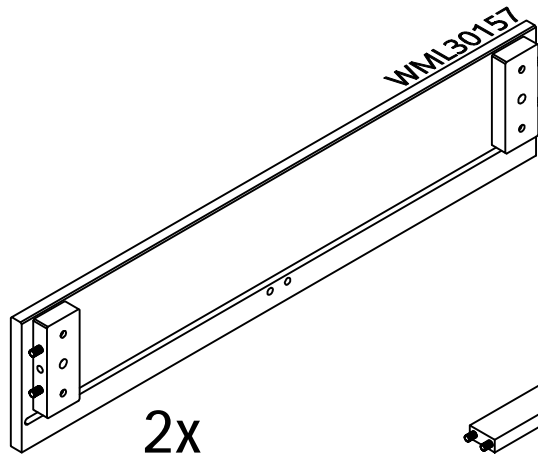

STORAGE DRAWERS
TIROIRS DE RANGEMENT
CAJONES DE ALMACENAMIENTO

175262

Open
Ouvert
Abierto

175262

175262

20006 (M8*60mm)

8x

20358 (φ8*17mm)

8x

20015 (5mm)

1x

20362 (4*20mm)

16x

20003

8x

⚠ WARNING: