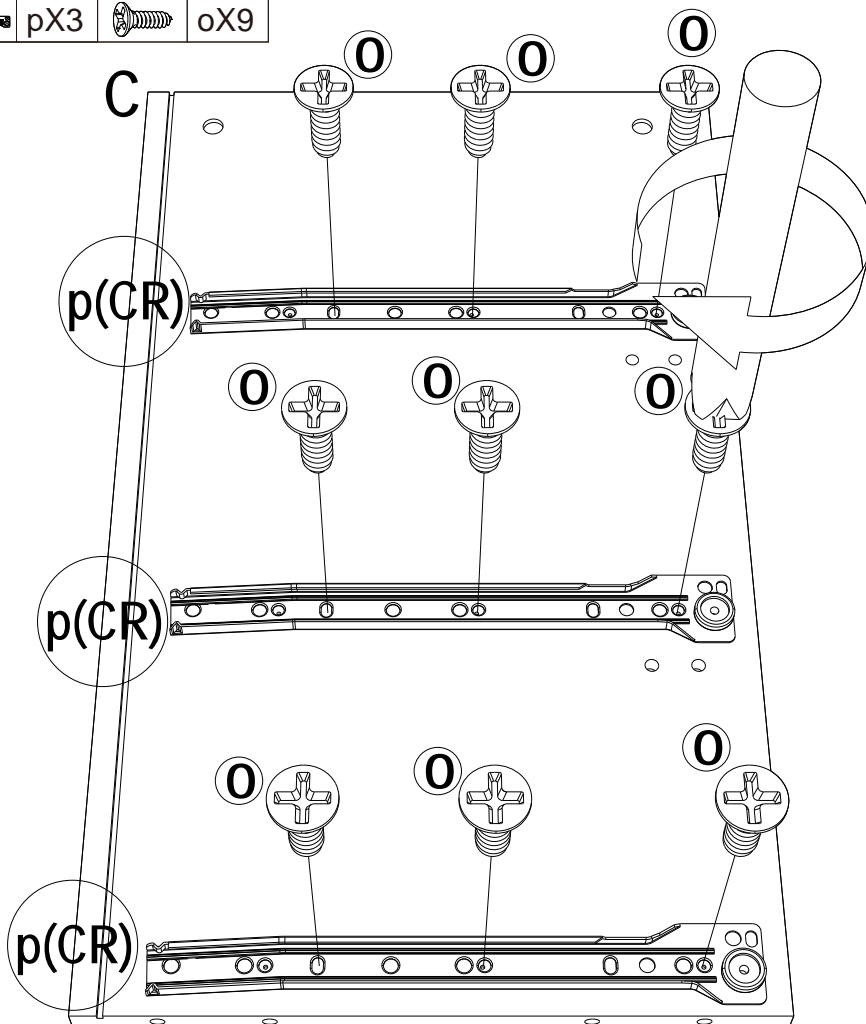

INSTALLATION INSTRUCTIONS

HARDWARE LIST

NO.	DESCRIPTION	QTY	NO.	DESCRIPTION	QTY
a	 Φ 6*35	56	m		9
b	 Φ 15*10	56	n	 Φ 4*12	18
c	 Φ 6*30	46	o	 Φ 3*12	108
d	 Φ 4*40	8	p	 CL  DL  CR  DR 30CM	9
e		2			
f	 Φ 4*35	36			
g		12			
h	 Φ 3*16	12			
i		4			
j	 Φ 4*12	28			
k	 Φ 2.5*12	4			

Layout Parts on Soft Surface

Lay out all parts on a soft surface i.e. Rug, Carpet or Packaging Carton

INSTALLATIONS

STEP 1

STEP 2

STEP 3

STEP 4

STEP 5

X2

STEP 6

X2

STEP 7

STEP 8

STEP 9

STEP 10

STEP 11