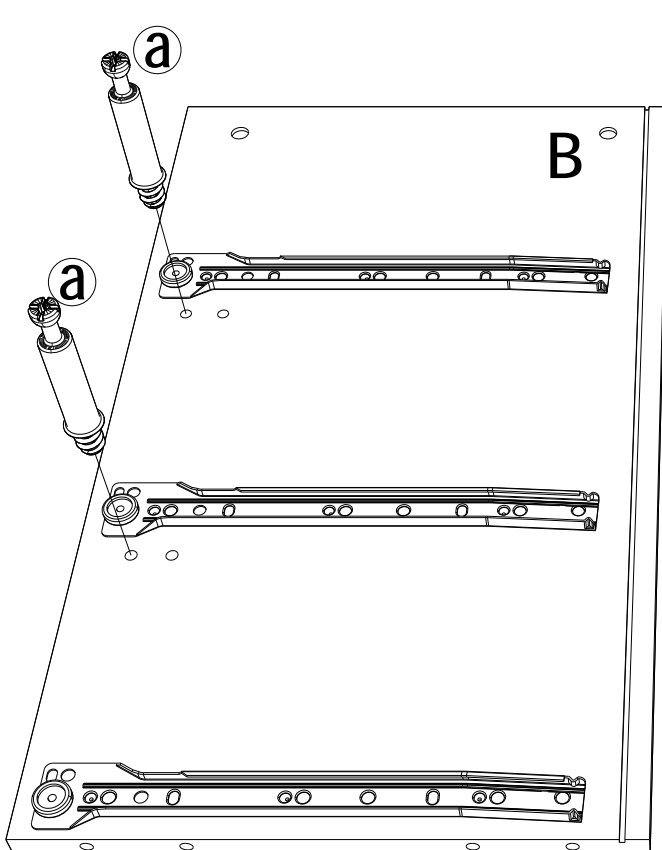

INSTALLATION INSTRUCTIONS

HARDWARE LIST

NO.	DESCRIPTION	QTY	NO.	DESCRIPTION	QTY
a	 Φ 6*35	56	m		9
b	 Φ 15*10	56	n	 Φ 4*12	18
c	 Φ 6*30	46	o	 Φ 3*12	108
d	 Φ 4*40	8	p	 CL  DL  CR  DR 30CM	9
e		2			
f	 Φ 4*35	36			
g		12			
h	 Φ 3*16	12			
i		4			
j	 Φ 4*12	28			
k	 Φ 2.5*12	4			

Layout Parts on Soft Surface

Lay out all parts on a soft surface i.e. Rug, Carpet or Packaging Carton

INSTALLATIONS

STEP 1

STEP 2

STEP 3

STEP 4

STEP 5

X2

STEP 6

X2

STEP 7

STEP 8

STEP 9

STEP 10

STEP 11