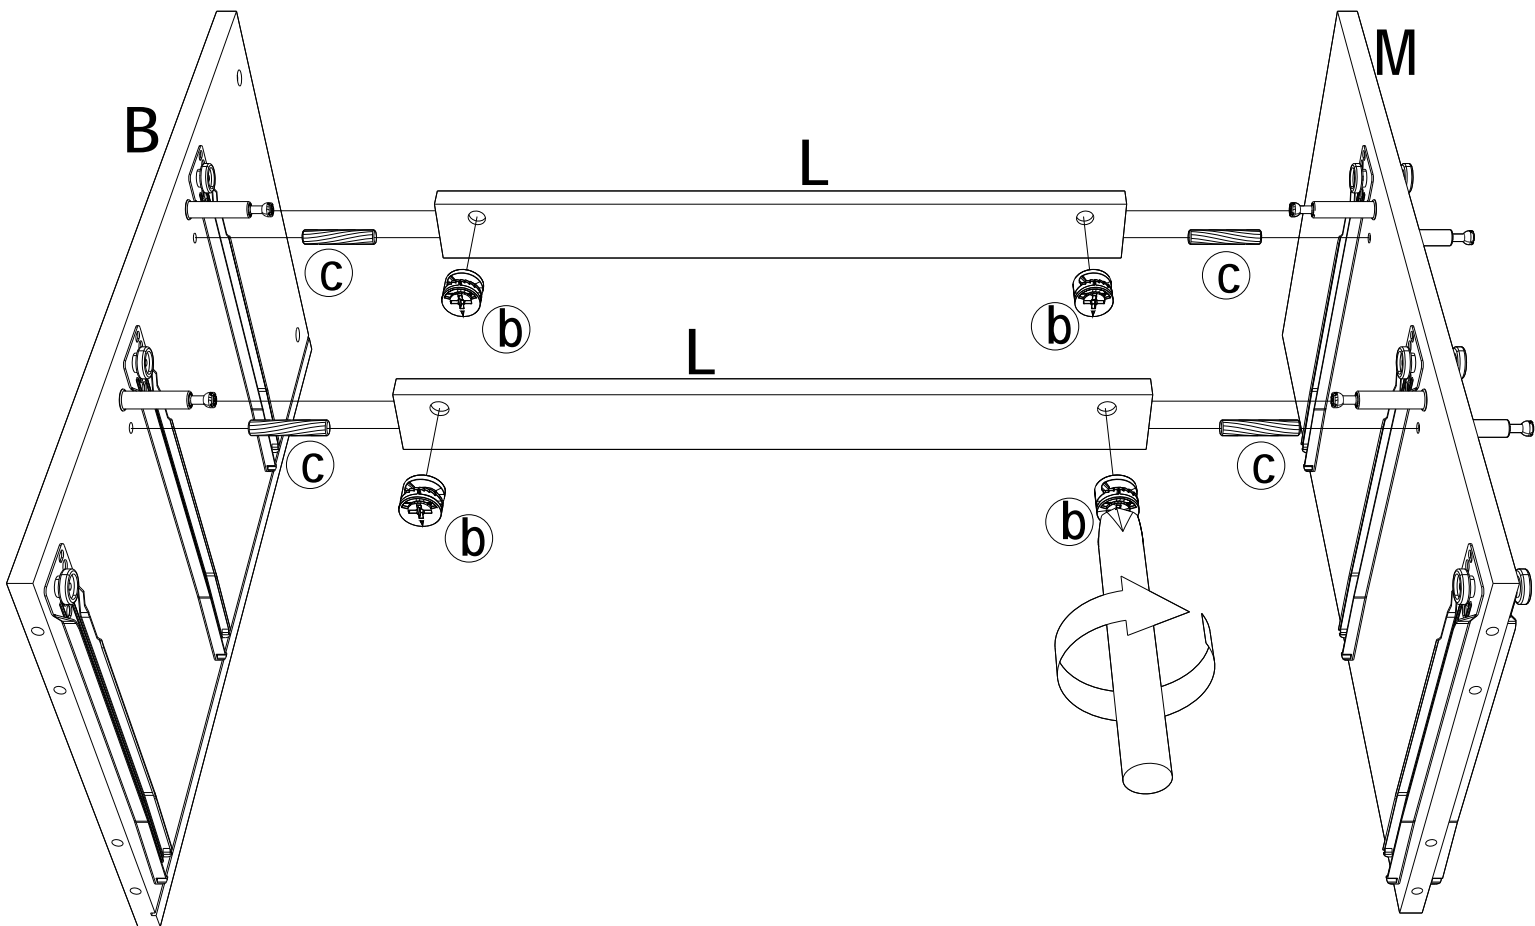

INSTALLATION INSTRUCTIONS

HARDWARE LIST

NO.	DESCRIPTION	QTY	NO.	DESCRIPTION	QTY
a	 Φ 6*35	56	m		9
b	 Φ 15*10	56	n	 Φ 4*12	18
c	 Φ 6*30	46	o	 Φ 3*12	108
d	 Φ 4*40	8	p	 CL  DL  CR  DR 30CM	9
e		2			
f	 Φ 4*35	36			
g		12			
h	 Φ 3*16	12			
i		4			
j	 Φ 4*12	28			
k	 Φ 2.5*12	4			

Layout Parts on Soft Surface

Lay out all parts on a soft surface i.e. Rug, Carpet or Packaging Carton

INSTALLATIONS

STEP 1

STEP 2

STEP 3

STEP 4

STEP 5

X2

STEP 6

X2

STEP 7

STEP 8

STEP 9

STEP 10

STEP 11