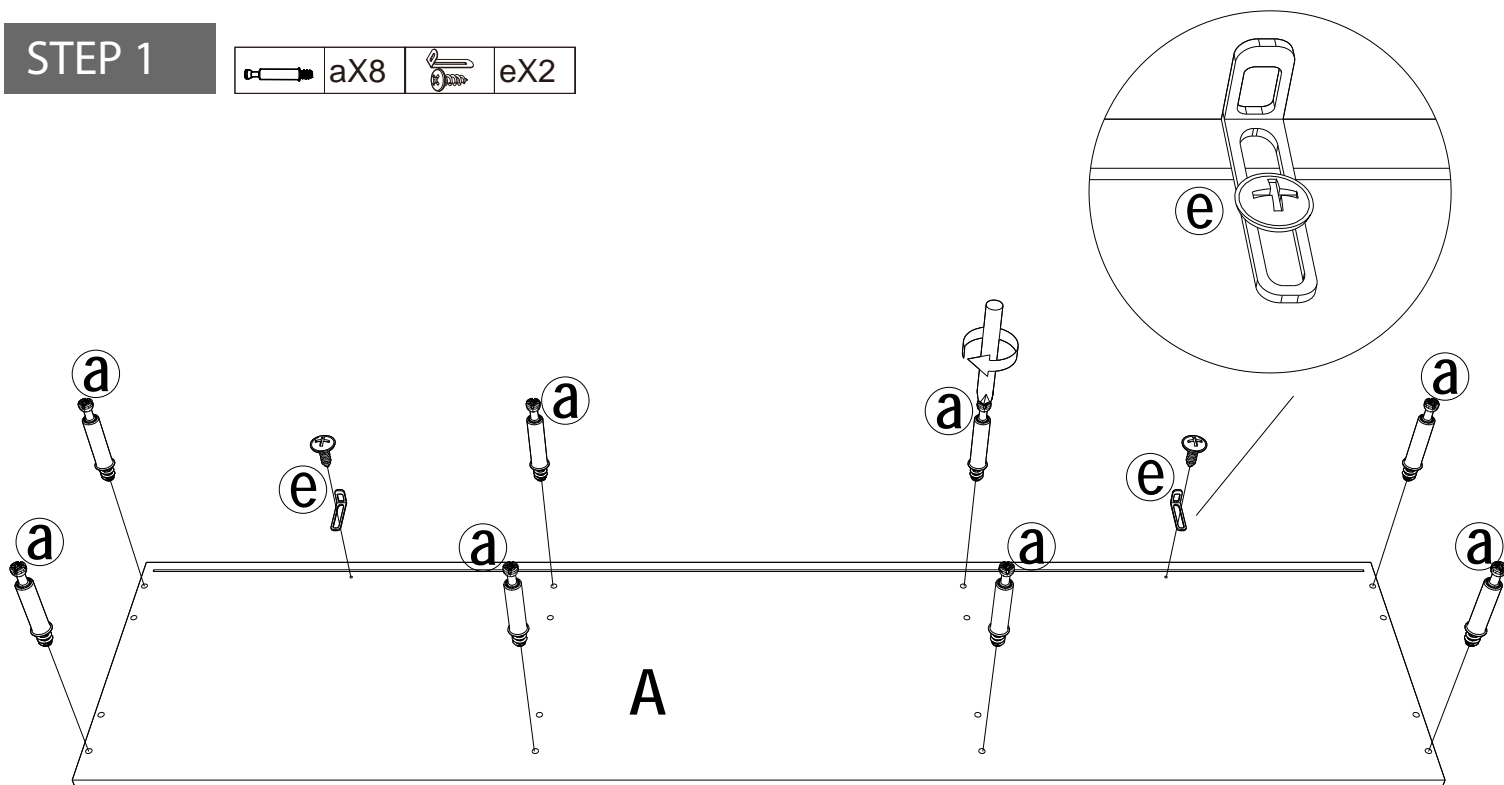

INSTALLATION INSTRUCTIONS

HARDWARE LIST

NO.	DESCRIPTION	QTY	NO.	DESCRIPTION	QTY
a	 Φ 6*35	56	m		9
b	 Φ 15*10	56	n	 Φ 4*12	18
c	 Φ 6*30	46	o	 Φ 3*12	108
d	 Φ 4*40	8	p	 CL  DL  CR  DR 30CM	9
e		2			
f	 Φ 4*35	36			
g		12			
h	 Φ 3*16	12			
i		4			
j	 Φ 4*12	28			
k	 Φ 2.5*12	4			

Layout Parts on Soft Surface

Lay out all parts on a soft surface i.e. Rug, Carpet or Packaging Carton

INSTALLATIONS

STEP 1

STEP 2

STEP 3

STEP 4

STEP 5