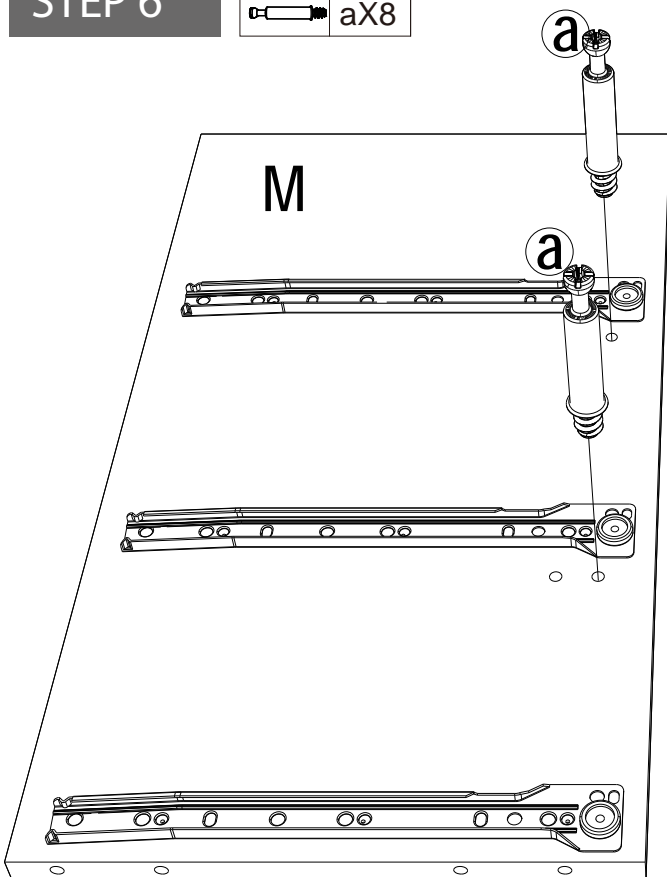

INSTALLATION INSTRUCTIONS

HARDWARE LIST

NO.	DESCRIPTION	QTY	NO.	DESCRIPTION	QTY
a	 Φ 6*35	56	m		9
b	 Φ 15*10	56	n	 Φ 4*12	18
c	 Φ 6*30	46	o	 Φ 3*12	108
d	 Φ 4*40	8	p	 CL  DL  CR  DR 30CM	9
e		2			
f	 Φ 4*35	36			
g		12			
h	 Φ 3*16	12			
i		4			
j	 Φ 4*12	28			
k	 Φ 2.5*12	4			

Layout Parts on Soft Surface

Lay out all parts on a soft surface i.e. Rug, Carpet or Packaging Carton

INSTALLATIONS

STEP 1

STEP 2

STEP 3

STEP 4

STEP 5

X2

STEP 6

X2

STEP 7

STEP 8

STEP 9

STEP 10

STEP 11