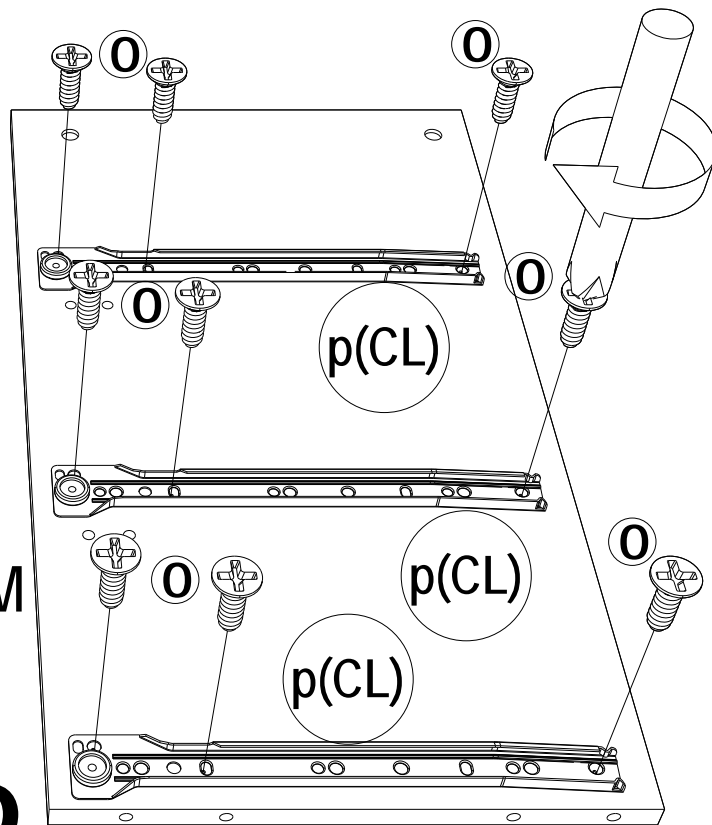

INSTALLATION INSTRUCTIONS

HARDWARE LIST

NO.	DESCRIPTION	QTY	NO.	DESCRIPTION	QTY
a	 Φ 6*35	56	m		9
b	 Φ 15*10	56	n	 Φ 4*12	18
c	 Φ 6*30	46	o	 Φ 3*12	108
d	 Φ 4*40	8	p	 CL  DL  CR  DR 30CM	9
e		2			
f	 Φ 4*35	36			
g		12			
h	 Φ 3*16	12			
i		4			
j	 Φ 4*12	28			
k	 Φ 2.5*12	4			

Layout Parts on Soft Surface

Lay out all parts on a soft surface i.e. Rug, Carpet or Packaging Carton

INSTALLATIONS

STEP 1

STEP 2

STEP 3

STEP 4

STEP 5

X2

STEP 6

X2

STEP 7

STEP 8

STEP 9

STEP 10

STEP 11