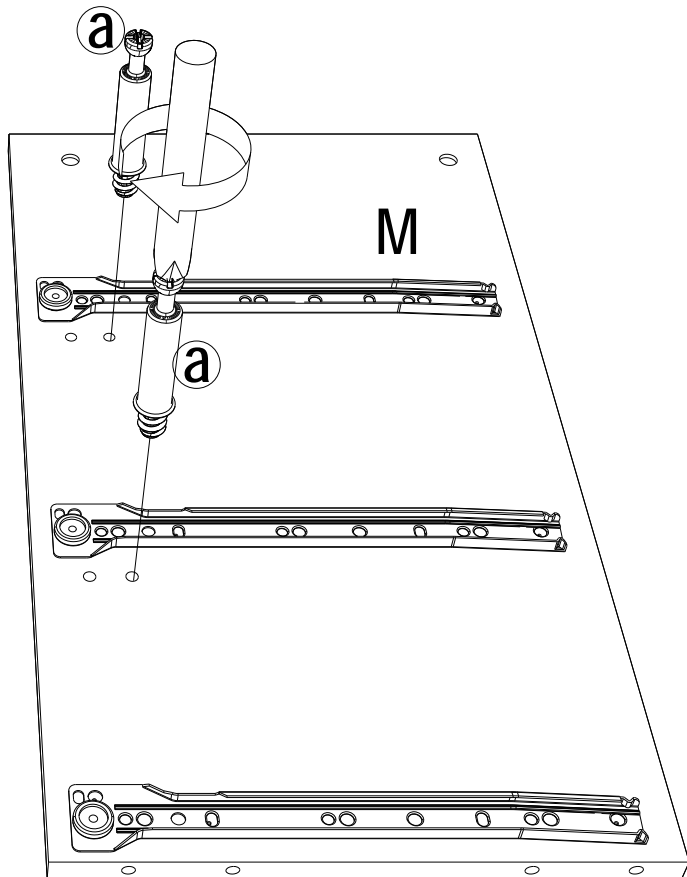

INSTALLATION INSTRUCTIONS

HARDWARE LIST

NO.	DESCRIPTION	QTY	NO.	DESCRIPTION	QTY
a	 Φ 6*35	56	m		9
b	 Φ 15*10	56	n	 Φ 4*12	18
c	 Φ 6*30	46	o	 Φ 3*12	108
d	 Φ 4*40	8	p	 CL  DL  CR  DR 30CM	9
e		2			
f	 Φ 4*35	36			
g		12			
h	 Φ 3*16	12			
i		4			
j	 Φ 4*12	28			
k	 Φ 2.5*12	4			

Layout Parts on Soft Surface

Lay out all parts on a soft surface i.e. Rug, Carpet or Packaging Carton

INSTALLATIONS

STEP 1

STEP 2

STEP 3

STEP 4

STEP 5

X2

STEP 6

X2

STEP 7

STEP 8

STEP 9

STEP 10

STEP 11