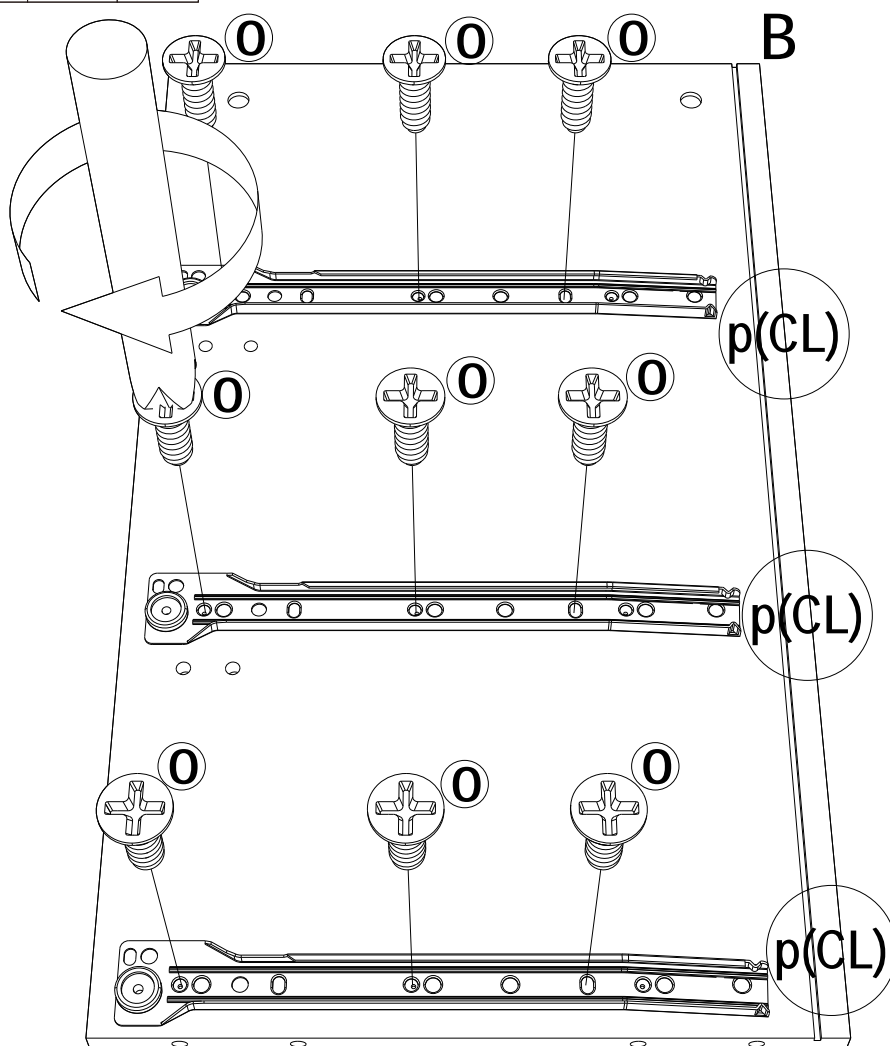

INSTALLATION INSTRUCTIONS

HARDWARE LIST

NO.	DESCRIPTION	QTY	NO.	DESCRIPTION	QTY
a	 Φ 6*35	56	m		9
b	 Φ 15*10	56	n	 Φ 4*12	18
c	 Φ 6*30	46	o	 Φ 3*12	108
d	 Φ 4*40	8	p	 CL  DL  CR  DR 30CM	9
e		2			
f	 Φ 4*35	36			
g		12			
h	 Φ 3*16	12			
i		4			
j	 Φ 4*12	28			
k	 Φ 2.5*12	4			

Layout Parts on Soft Surface

Lay out all parts on a soft surface i.e. Rug, Carpet or Packaging Carton

INSTALLATIONS

STEP 1

STEP 2

STEP 3

STEP 4

STEP 5

X2

STEP 6

X2

STEP 7

STEP 8

STEP 9

STEP 10

STEP 11