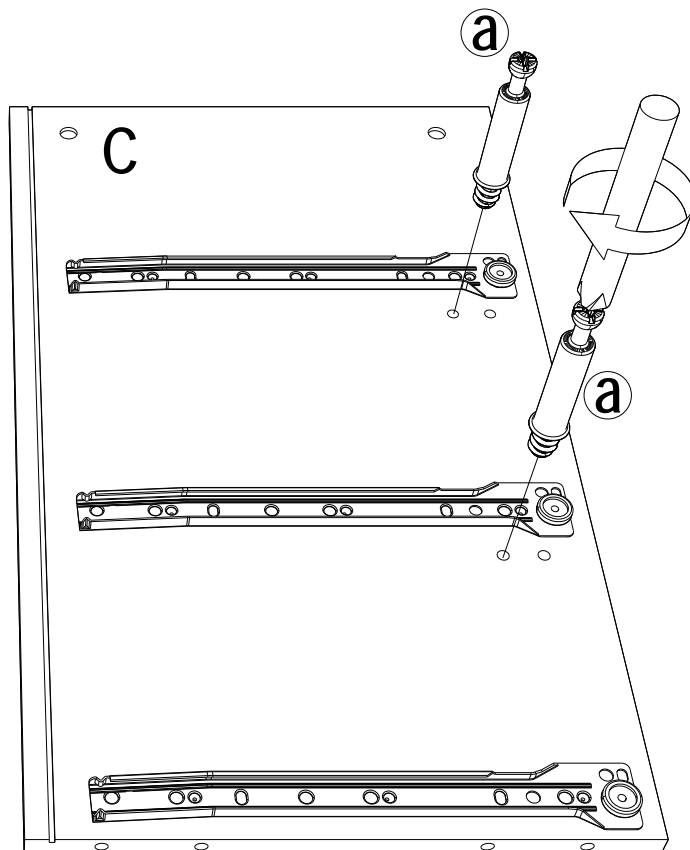

INSTALLATION INSTRUCTIONS

HARDWARE LIST

NO.	DESCRIPTION	QTY	NO.	DESCRIPTION	QTY
a	 Φ 6*35	56	m		9
b	 Φ 15*10	56	n	 Φ 4*12	18
c	 Φ 6*30	46	o	 Φ 3*12	108
d	 Φ 4*40	8	p	 CL  DL  CR  DR 30CM	9
e		2			
f	 Φ 4*35	36			
g		12			
h	 Φ 3*16	12			
i		4			
j	 Φ 4*12	28			
k	 Φ 2.5*12	4			

Layout Parts on Soft Surface

Lay out all parts on a soft surface i.e. Rug, Carpet or Packaging Carton

INSTALLATIONS

STEP 1

STEP 2

STEP 3

STEP 4

STEP 5

X2

STEP 6

X2

STEP 7

STEP 8

STEP 9

STEP 10

STEP 11