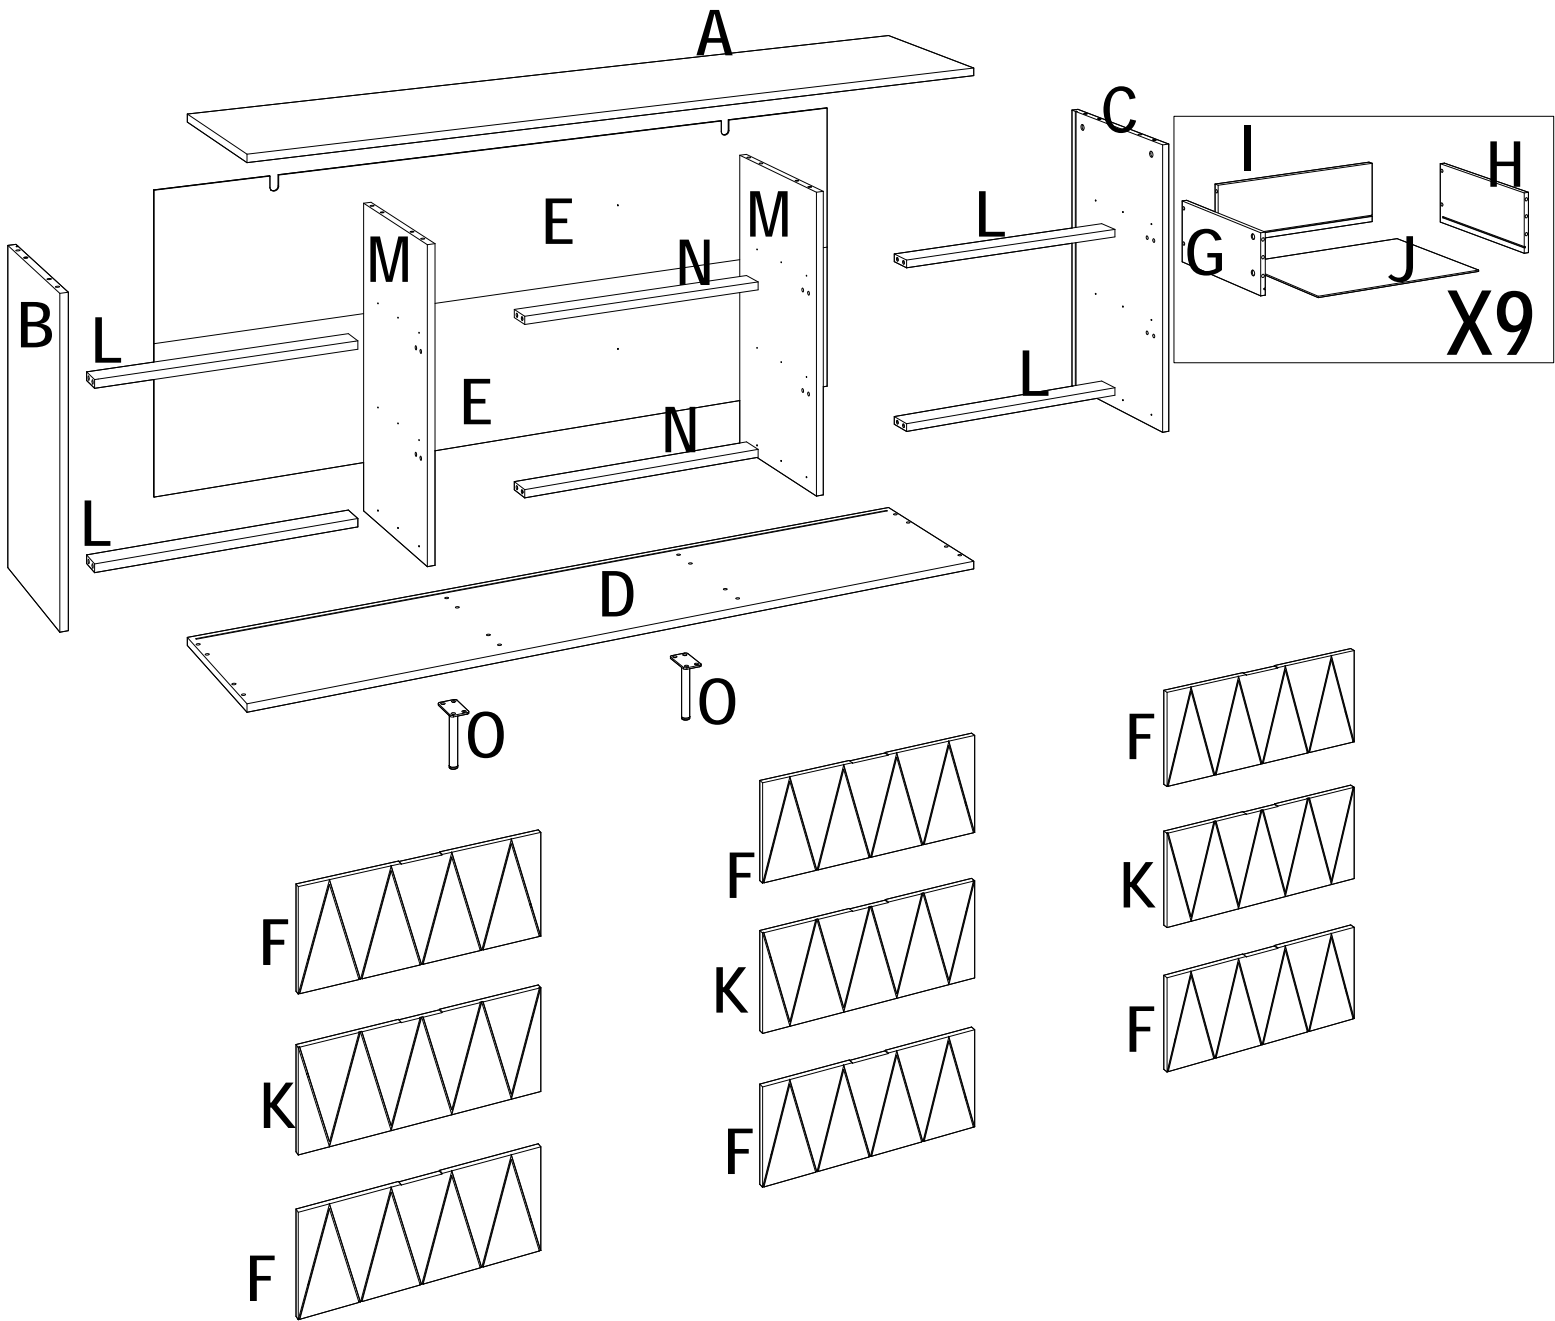

INSTALLATION INSTRUCTIONS

HARDWARE LIST

NO.	DESCRIPTION	QTY	NO.	DESCRIPTION	QTY
a	 Φ 6*35	56	m		9
b	 Φ 15*10	56	n	 Φ 4*12	18
c	 Φ 6*30	46	o	 Φ 3*12	108
d	 Φ 4*40	8	p	 CL  DL  CR  DR 30CM	9
e		2			
f	 Φ 4*35	36			
g		12			
h	 Φ 3*16	12			
i		4			
j	 Φ 4*12	28			
k	 Φ 2.5*12	4			

Layout Parts on Soft Surface

Lay out all parts on a soft surface i.e. Rug, Carpet or Packaging Carton

INSTALLATIONS

STEP 1

STEP 2

STEP 3

STEP 4

STEP 5