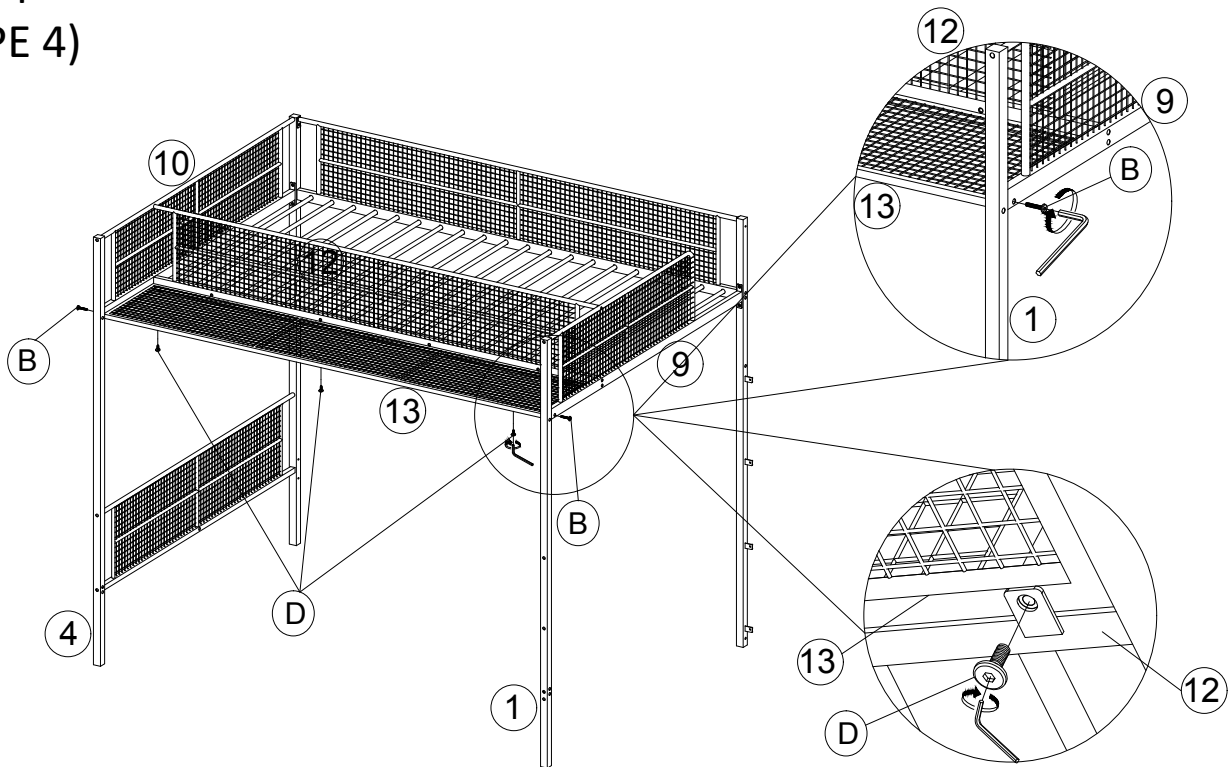

ASSEMBLY INSTRUCTIONS (INSTRUCTIONS DE MONTAGE) BUNK BED (LIT SUPERPOSÉ)

ITEM: MF531735-MF531736

STEP 3 (ÉTAPE 3)

(D)		1/4*18	2 pcs
(B)		1/4*40	2 pcs
(A)		1/4*50	7 pcs

STEP 4 (ÉTAPE 4)

(D)		1/4*18	3 pcs
(B)		1/4*40	2 pcs