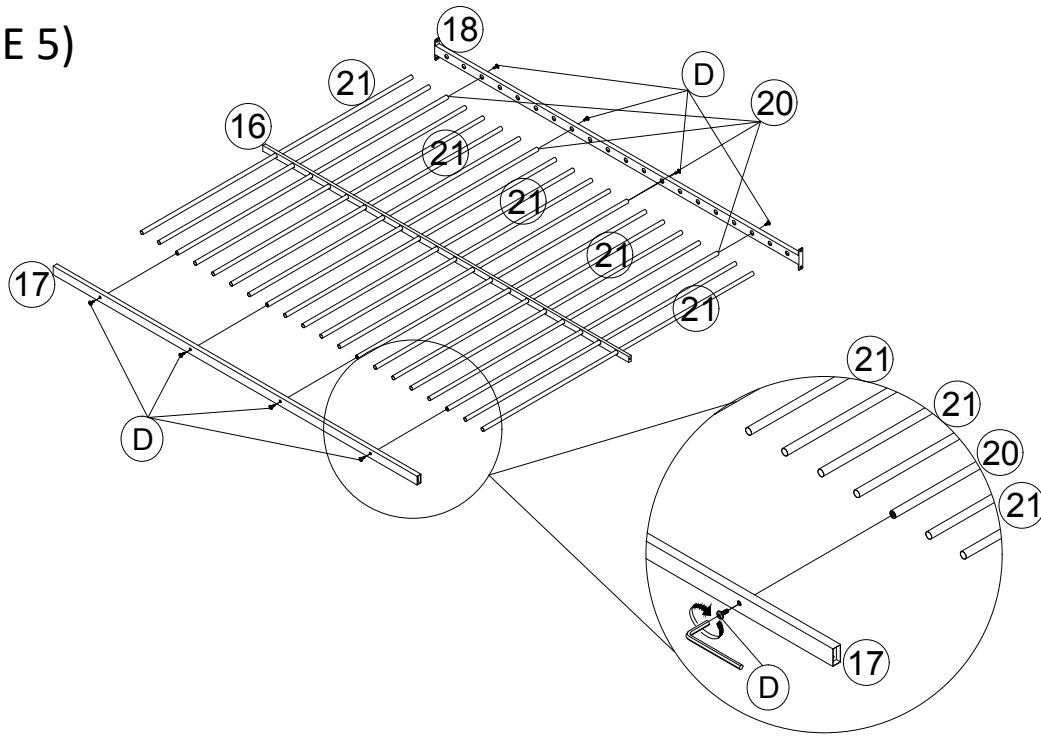

ASSEMBLY INSTRUCTIONS (INSTRUCTIONS DE MONTAGE) BUNK BED (LIT SUPERPOSÉ) ITEM: MF531735-MF531736

STEP 5 (ÉTAPE 5)

D		1/4*18	8 pcs