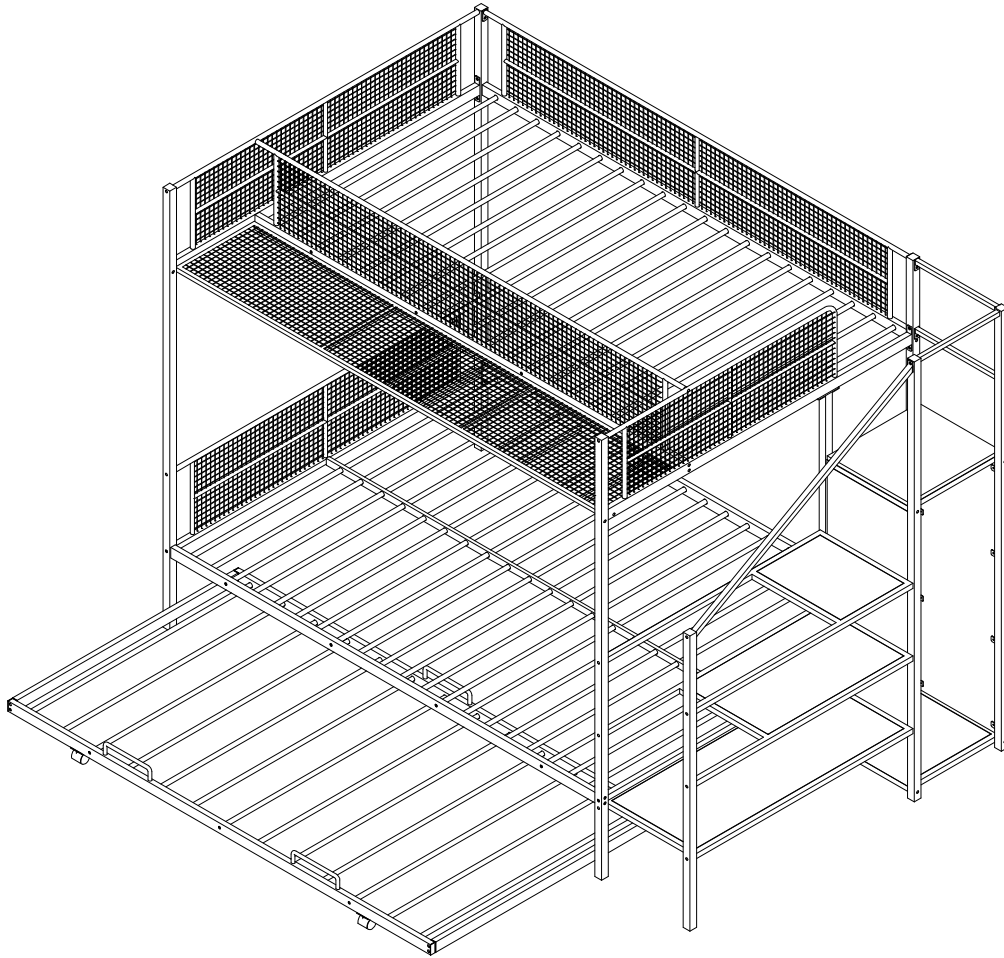

ASSEMBLY INSTRUCTIONS (INSTRUCTIONS DE MONTAGE)

BUNK BED (LIT SUPERPOSÉ)

Thank you for purchasing this quality product. Be sure to check all packing material carefully for small parts which may have come loose inside the carton during shipment. Separate, identify and count all parts and hardware.

Compare with the parts list to be sure all parts are present.

"DO NOT TIGHTEN SCREWS UNTIL COMPLETELY ASSEMBLED"

Merci d'avoir acheté ce produit de qualité. Assurez-vous de vérifier tous les emballages matériau soigneusement pour les petites pièces qui pourraient s'être détachées à l'intérieur du Carton pendant l'expédition. Séparez, identifiez et comptez toutes les pièces et le matériel. Comparez avec la liste des pièces pour vous assurer que toutes les pièces sont présentes.

"NE SERREZ PAS LES VIS AVANT D'ÊTRE COMPLÈTEMENT ASSEMBLÉES"