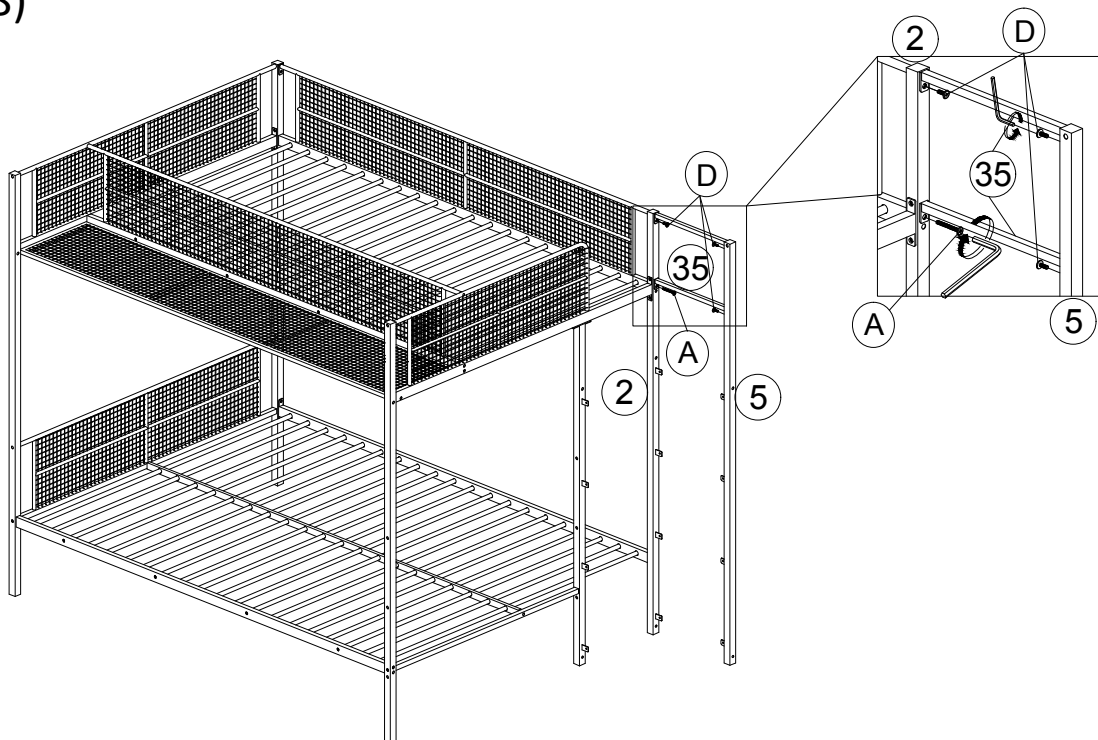

STEP 8 (ÉTAPE 8)

D		1/4*18	3 pcs
A		1/4*50	1 pc