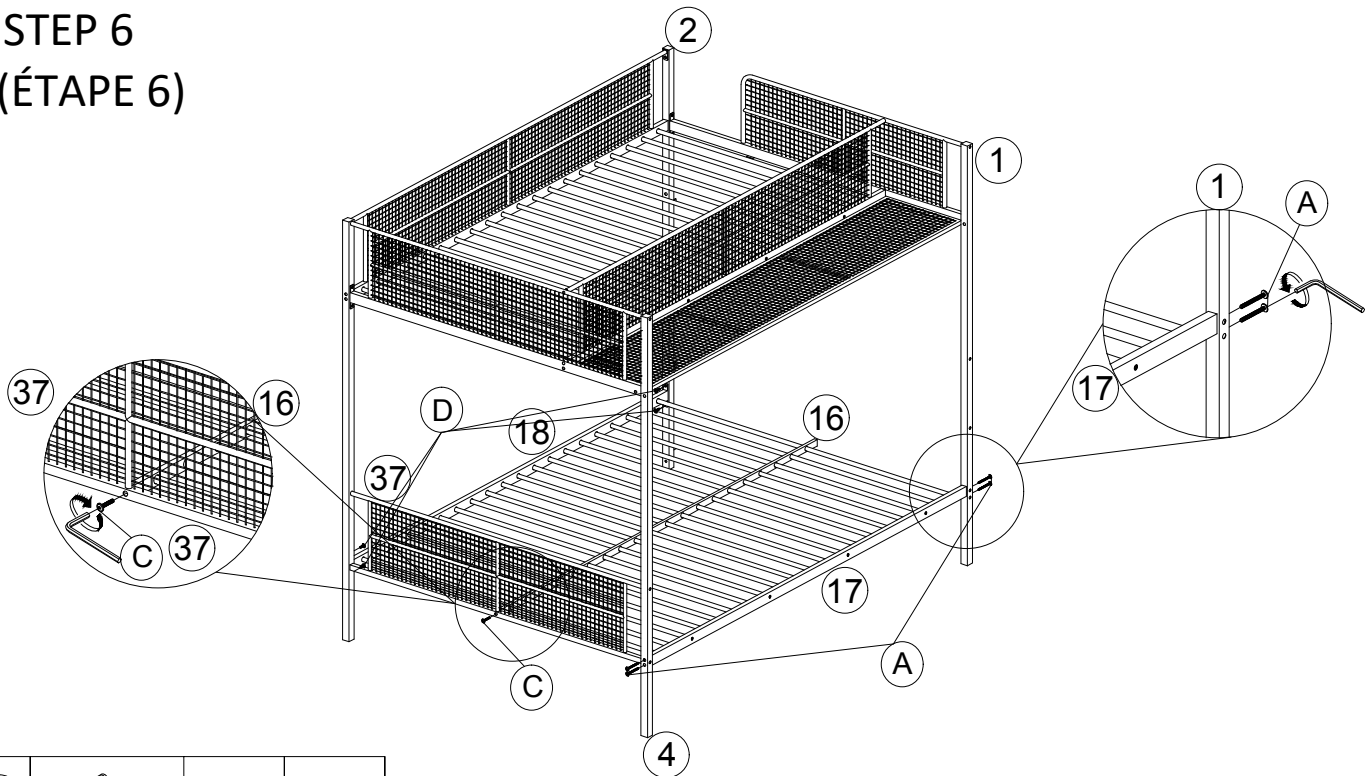

STEP 6 (ÉTAPE 6)

D		1/4*18	4 pcs
C		1/4*32	1 pc
A		1/4*50	4 pcs