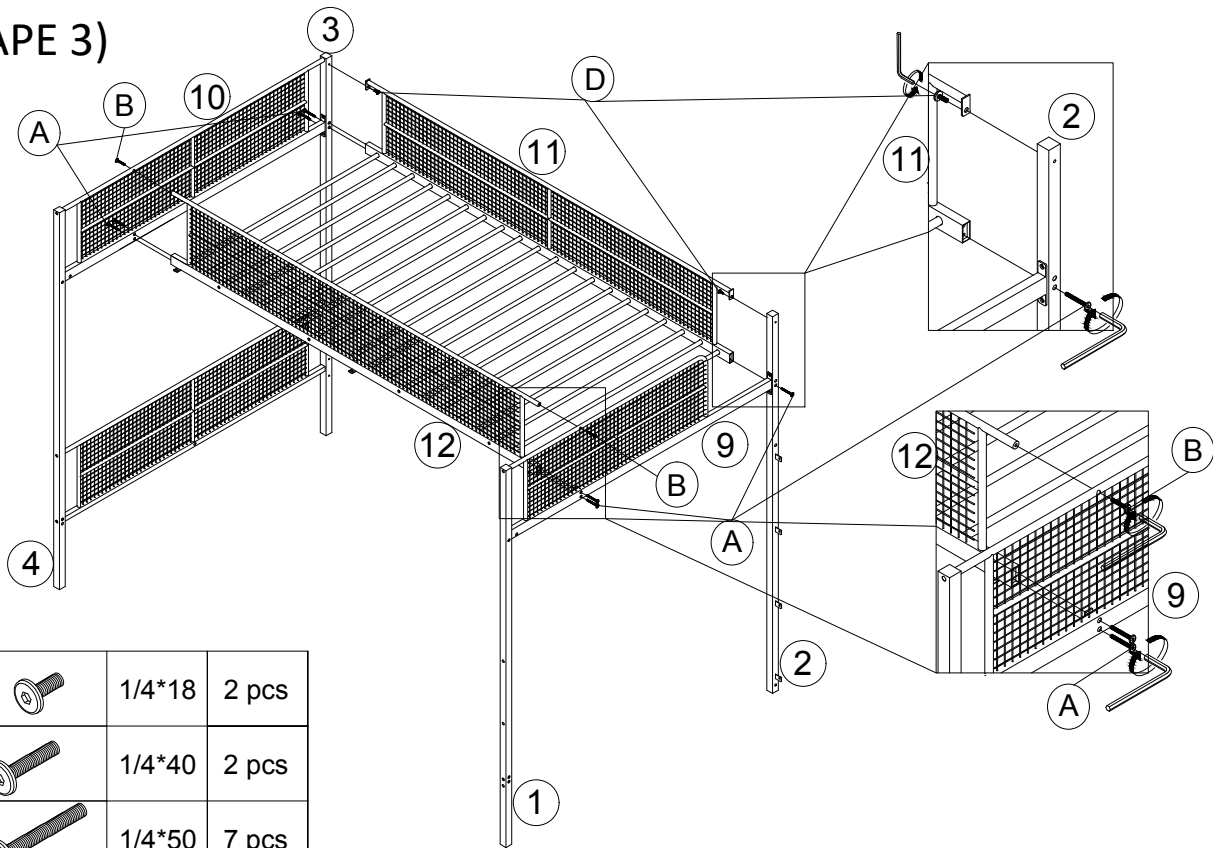

ASSEMBLY INSTRUCTIONS (INSTRUCTIONS DE MONTAGE) BUNK BED (LIT SUPERPOSÉ)

ITEM: MF531735-MF531736

STEP 3 (ÉTAPE 3)

(D)		1/4*18	2 pcs
(B)		1/4*40	2 pcs
(A)		1/4*50	7 pcs