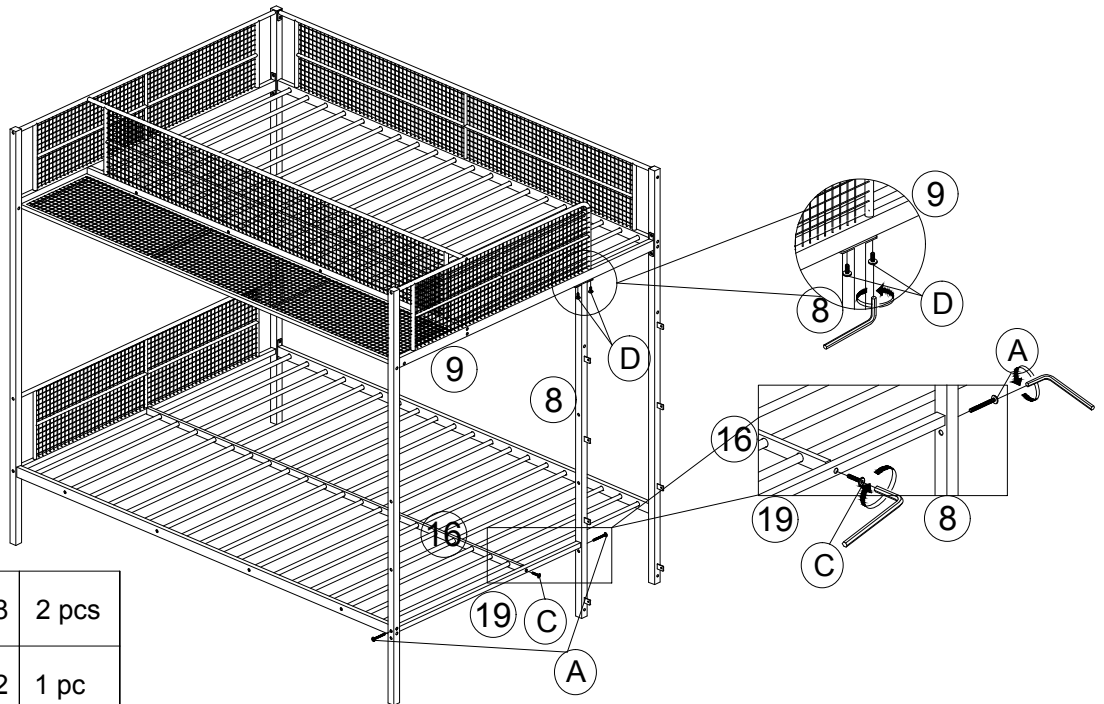

ASSEMBLY INSTRUCTIONS (INSTRUCTIONS DE MONTAGE) BUNK BED (LIT SUPERPOSÉ) ITEM: MF531735-MF531736

STEP 7 (ÉTAPE 7)

D		1/4*18	2 pcs
C		1/4*32	1 pc
A		1/4*50	2 pcs