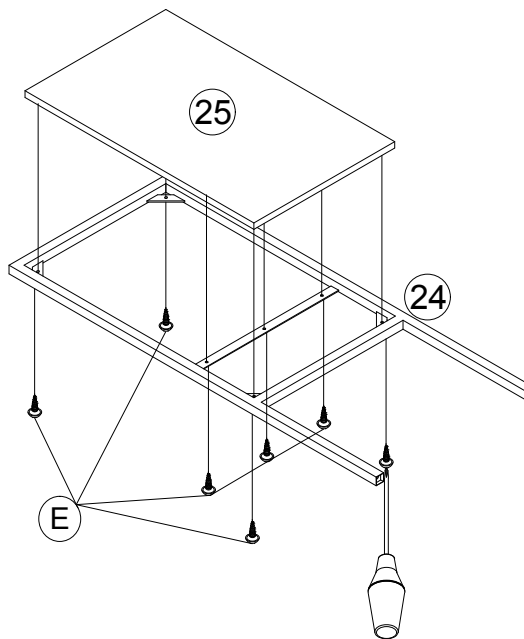

(E)		#8*10	7 pcs