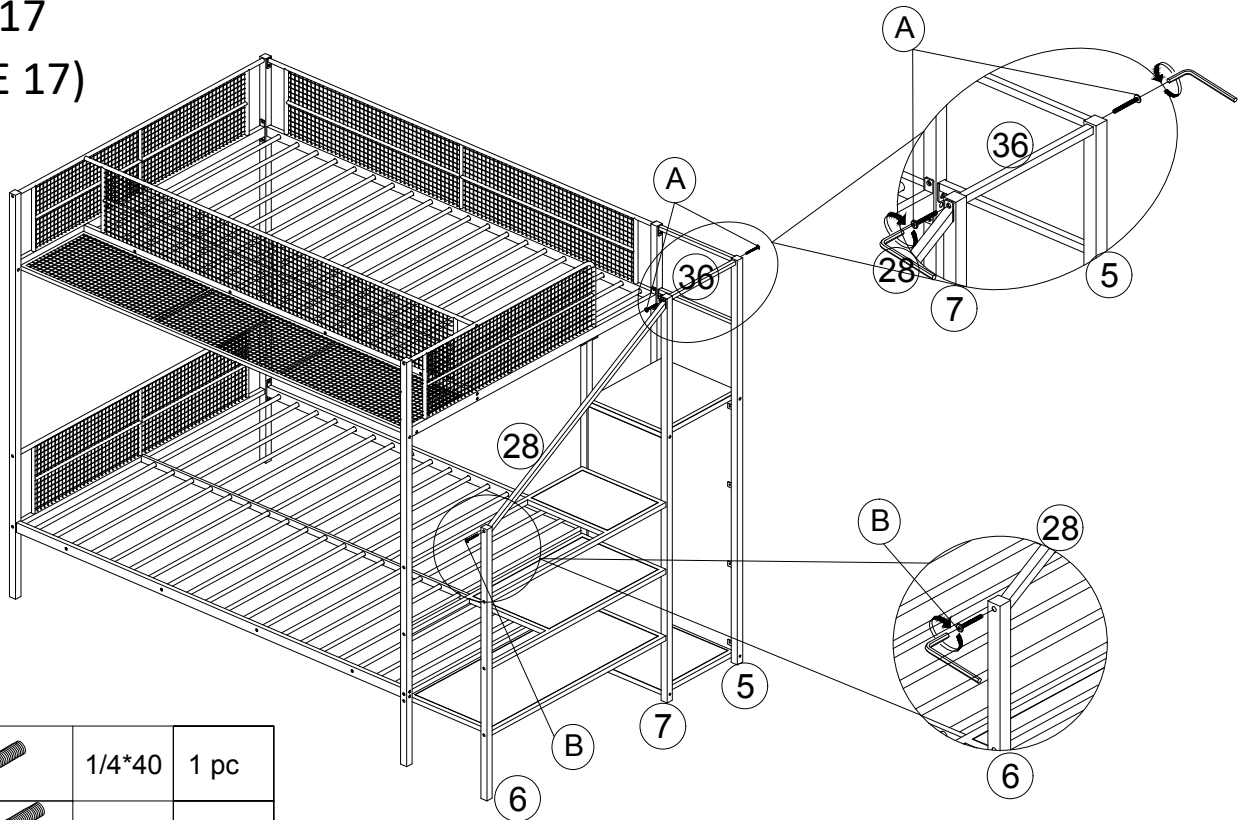

ASSEMBLY INSTRUCTIONS (INSTRUCTIONS DE MONTAGE) BUNK BED (LIT SUPERPOSÉ) ITEM: MF531735-MF531736

STEP 17 (ÉTAPE 17)

(B)		1/4*40	1 pc
(A)		1/4*50	2 pcs