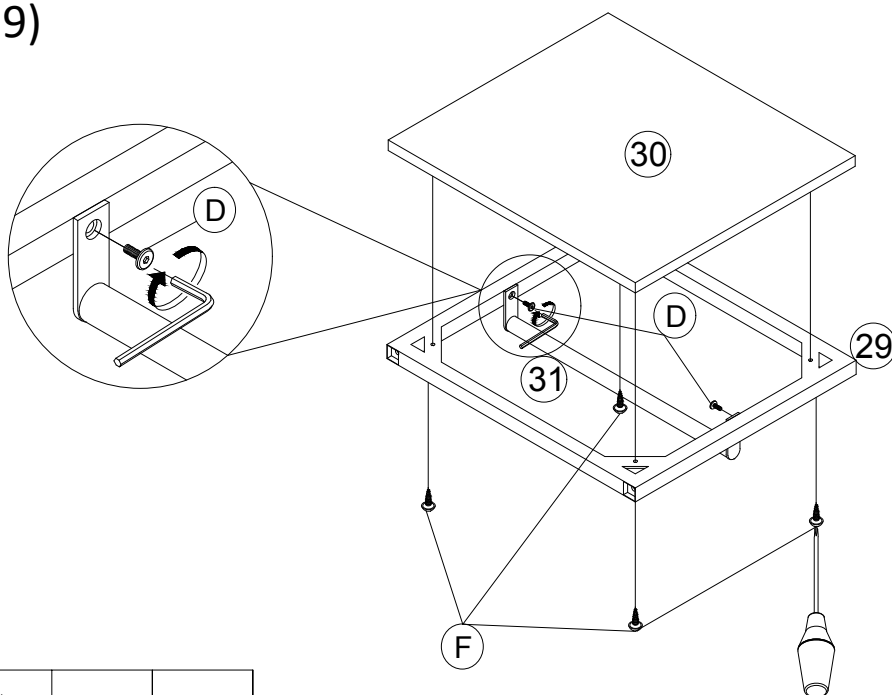

ASSEMBLY INSTRUCTIONS (INSTRUCTIONS DE MONTAGE) BUNK BED (LIT SUPERPOSÉ) ITEM: MF531735-MF531736

STEP 9 (ÉTAPE 9)

E		#8*10	4 pcs
D		1/4*18	2 pcs

STEP 10 (ÉTAPE 10)