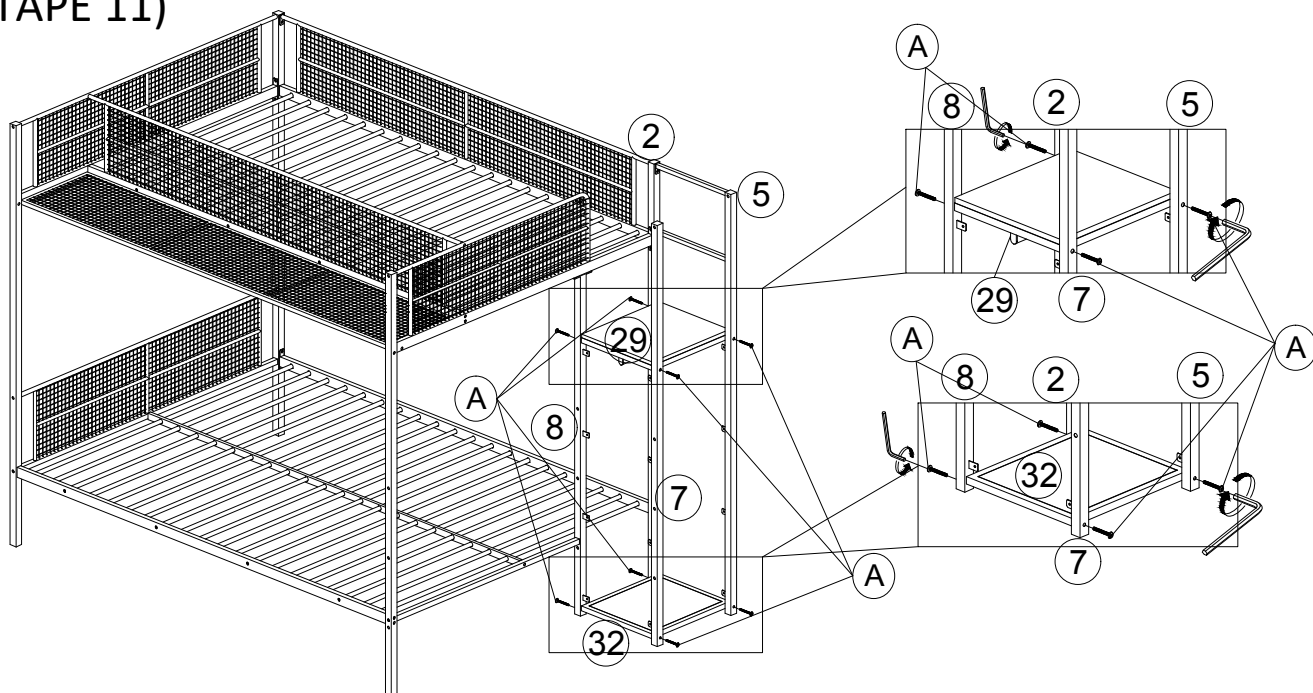

ASSEMBLY INSTRUCTIONS (INSTRUCTIONS DE MONTAGE) BUNK BED (LIT SUPERPOSÉ) ITEM: MF531735-MF531736

STEP 11 (ÉTAPE 11)