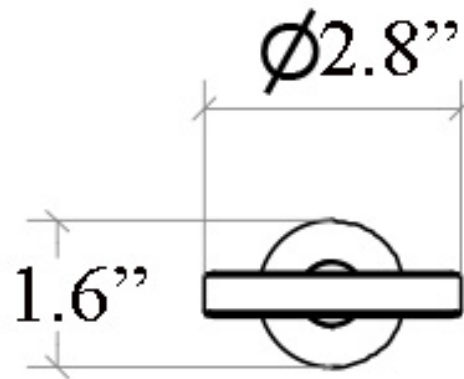

<b>Collection</b> Baketo	<b>Model</b>   Baketo 52011	<b>Dimensions Metric</b> <i>1 inch = 2.54 cm</i> <i>1 inch = 25.4 mm</i>	 1051 Lea Drive - Collegeville, PA 19426 Tel. 215 513 9400 - Fax 610 831 0215 <a href="http://www.ws bathcollections.com">www.ws bathcollections.com</a> - <a href="mailto:info@ws bathcollections.com">info@ws bathcollections.com</a>
-----------------------------	--------------------------------	--	---

Collection  
Baketo

Model |  
Baketo 52011

Dimensions Metric  
*1 inch = 2.54 cm*  
*1 inch = 25.4 mm*

**WS**<sup>®</sup>  
BATH  
COLLECTIONS

1051 Lea Drive - Collegeville, PA 19426  
Tel. 215 513 9400 - Fax 610 831 0215  
[www.ws bathcollections.com](http://www.ws bathcollections.com) - [info@ws bathcollections.com](mailto:info@ws bathcollections.com)