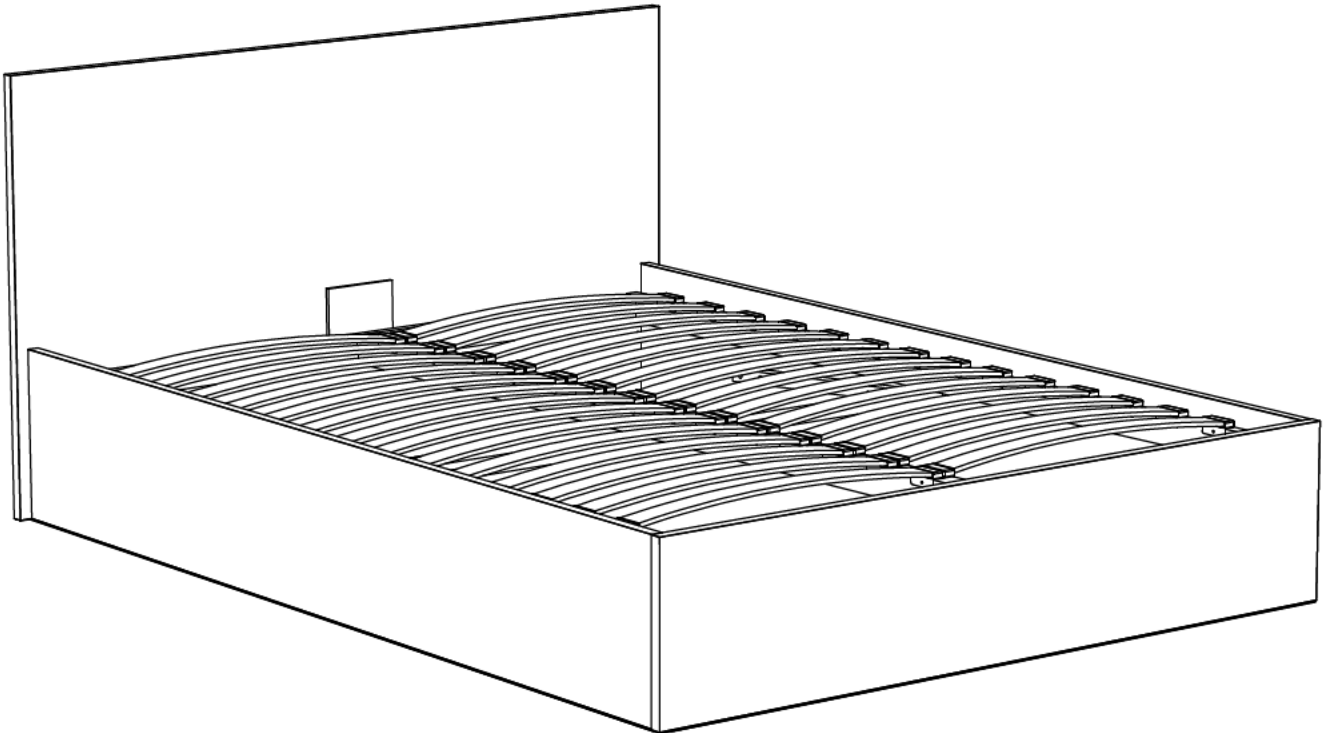

Ce document est la propriété de WEBER INDUSTRIES. Il ne peut être communiqué sans son autorisation.
This document is property of WEBER INDUSTRIES. It can not be communicated without authorization.
Dieses Dokument ist die Eigenschaft von WEBER INDUSTRIES. Er kann ohne seine Genehmigung nicht mitgeteilt sein.