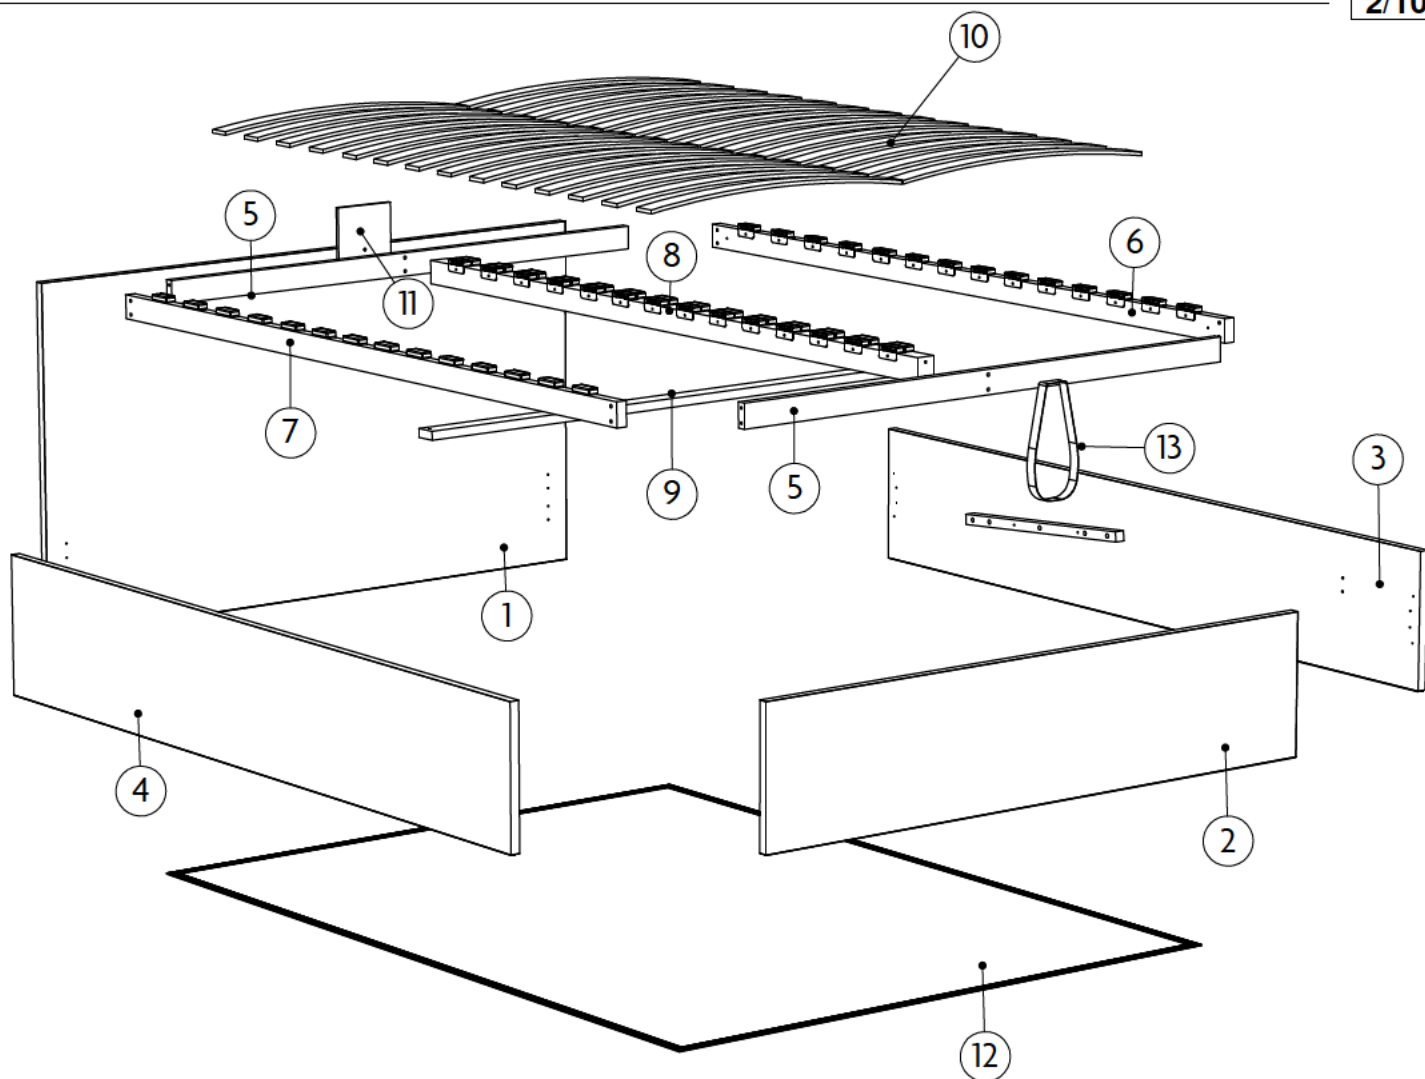

N° PIECE	QTE	Longueur 0357 140x190cm	Longueur 0357/z 140x200cm	Longueur 0358/z 160x200cm	Largeur	Colis
1	1	1515	1515	1715	845	1/2
2	1	1468	1468	1668	325	1/2
3	1	1920	2020	2020	325	2/2
4	1	1920	2020	2020	325	2/2
5	2	1310	1310	1510	55	2/2
6*	1	1860	1960	1960	55	2/2
7*	1	1860	1960	1960	55	2/2
8*	1	1800	1900	1900	55	2/2
9	1	1359	1359	1559	50	2/2
10		672 (x28)	672 (x30)	772 (x30)	52	2/2
11	1	150	150	150	150	2/2
12	1	1964	2064	2064	1464	2/2
13	1					2/2