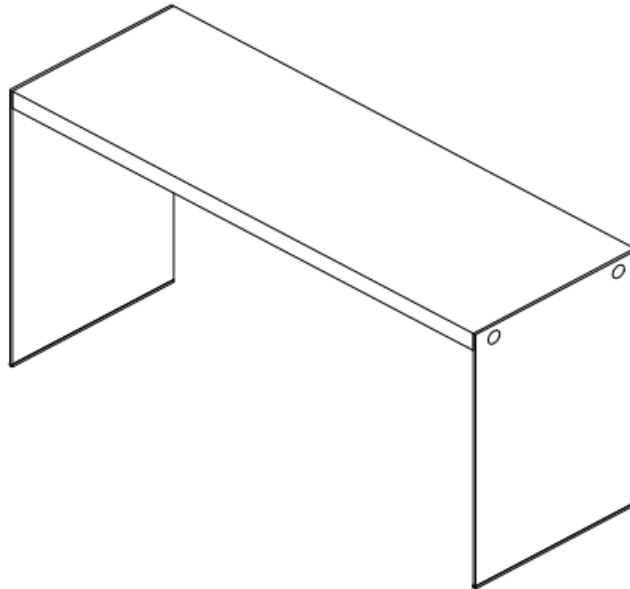

**TABLE COCKTAIL VERRE TREMPÉ/ALLURE VIEUX BOIS TAUPE FONCÉ
DARK TAUPE RECLAIMED-LOOK / TEMPERED GLASS COCKTAIL TABLE**

**INSTRUCTIONS D'ASSEMBLAGE
ASSEMBLY INSTRUCTIONS**

**POUR DE L'ASSISTANCE OU POUR COMMANDER
DES PIÈCES CONTACTEZ NOTRE DÉPARTEMENT
DE SERVICE À LA CLIENTÈLE**

**FOR ASSISTANCE OR TO ORDER PARTS
CONTACT OUR CUSTOMER SERVICE DEPARTMENT**

INSTRUCTIONS D'ASSEMBLAGE
ASSEMBLY INSTRUCTIONS

IDENTIFICATION DES PIÈCES
PARTS IDENTIFICATION

A		TABLETTE DE BOIS DU HAUT TOP WOOD PANEL	1 ^{MC} PC	2		VIS SCREW	4 ^{MCX} PCS
B		TABLETTE DE VERRE SHELF GLASS	2 ^{MC} PC	3		RONDELLE WASHER	4 ^{MCX} PCS
C		PLASTIQUE PLASTIC	2 ^{MCX} PCS	4		CLÉ ALLEN ALLEN KEY	1 ^{MC} PC
1		VIS SCREW	4 ^{MCX} PCS				