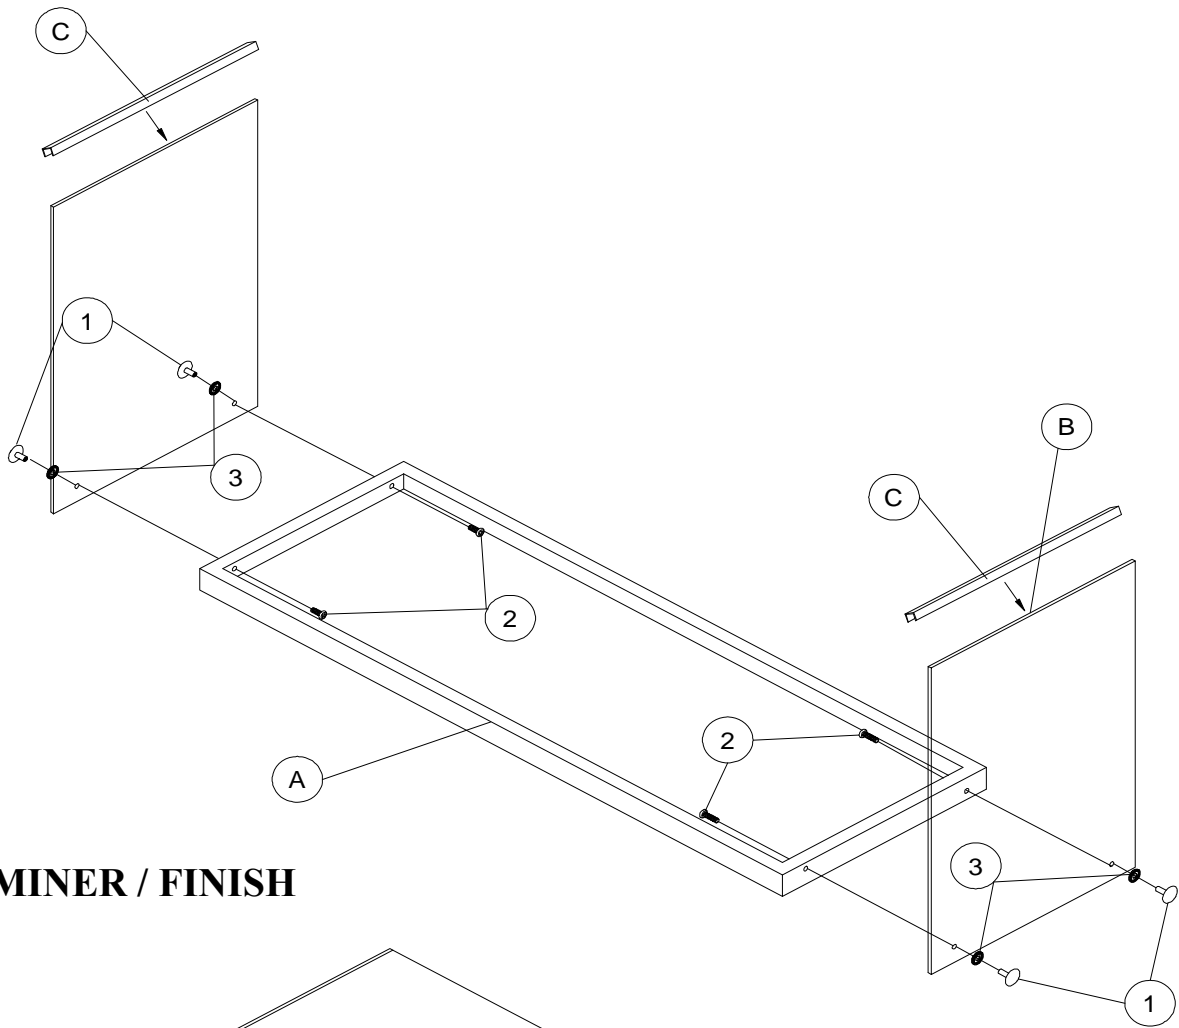

ÉTAPE / STEP 1

TERMINER / FINISH