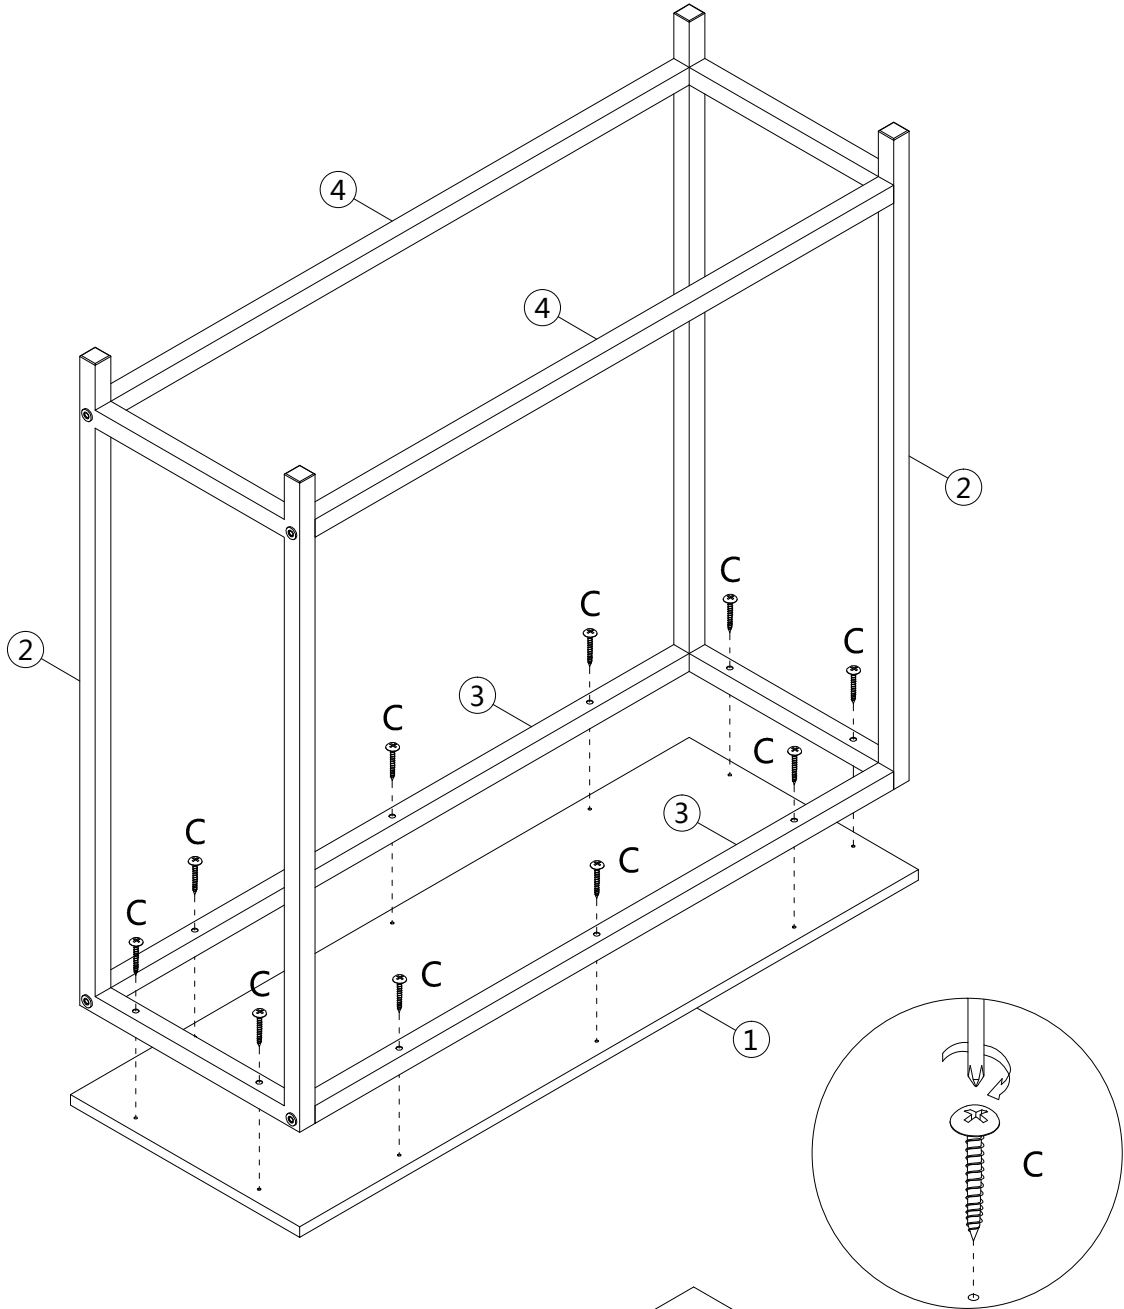

ASSEMBLY INSTRUCTIONS
INSTRUCTIONS D'ASSEMBLAGE

CONSOLE TABLE 31L BROWN RECLAIMED WOOD BLACK METAL
TABLE CONSOLE 31L BOIS BRUN RÉCUPÉRÉ MÉTAL NOIR

6x40mm

A 8PCS

B 1PC

4x30mm

C 10PCS

			
	6x40mm		4x30mm
A	8PCS	B	1PC
C			10PCS

step 1

step 2

180°