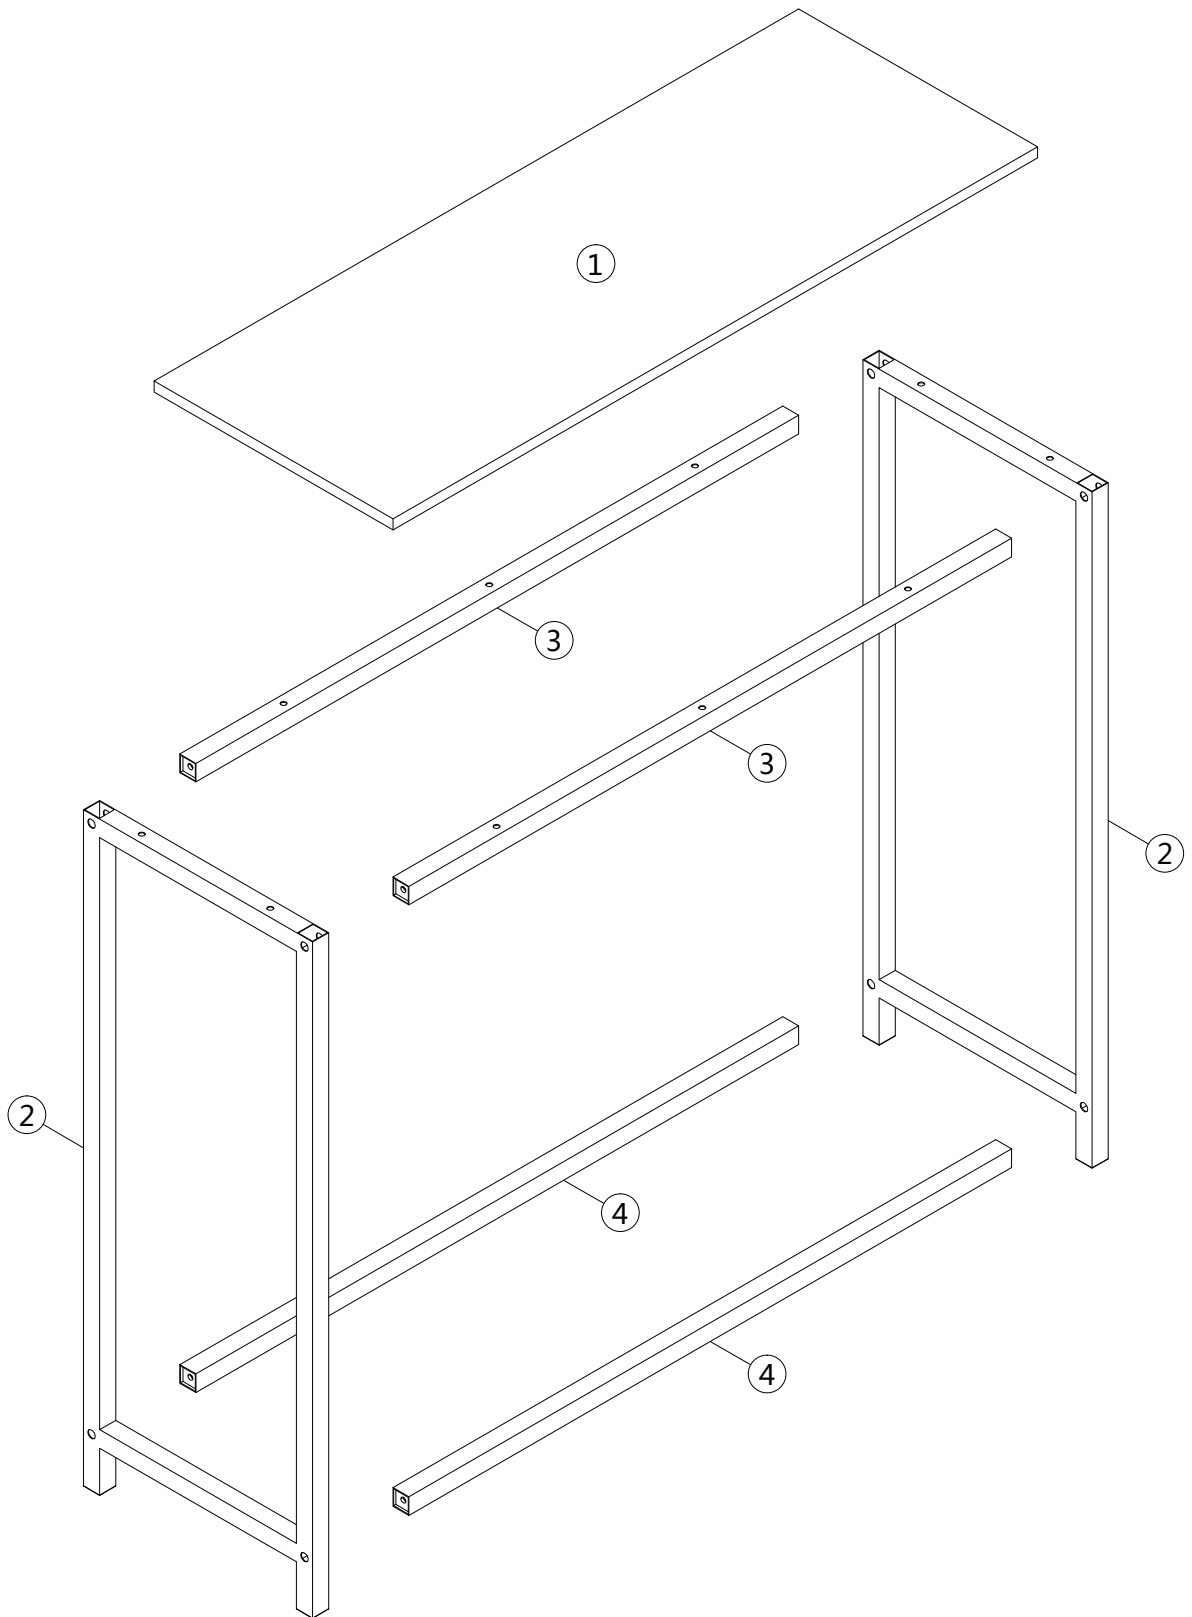

ASSEMBLY INSTRUCTIONS
INSTRUCTIONS D'ASSEMBLAGE

CONSOLE TABLE 31L BROWN RECLAIMED WOOD BLACK METAL
TABLE CONSOLE 31L BOIS BRUN RÉCUPÉRÉ MÉTAL NOIR

6x40mm

A 8PCS

B 1PC

4x30mm

C 10PCS

			
	6x40mm		4x30mm
A	8PCS	B	1PC
C			10PCS

step 1

step 2

180°