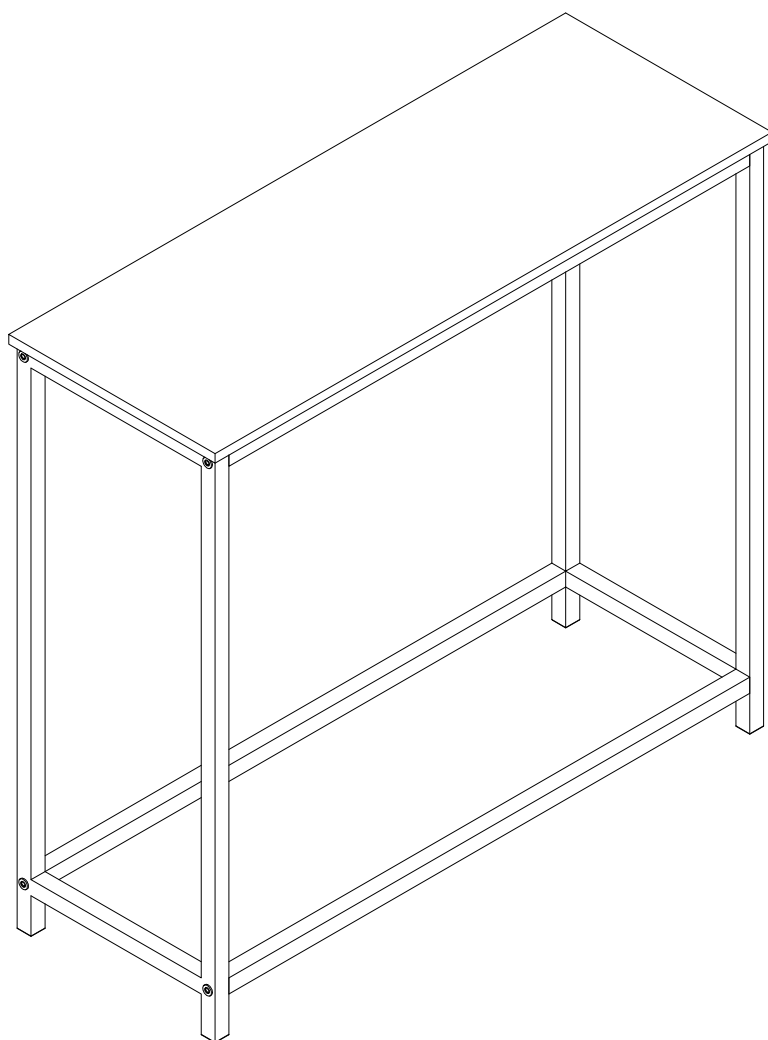

ASSEMBLY INSTRUCTIONS
INSTRUCTIONS D'ASSEMBLAGE

CONSOLE TABLE 31L BROWN RECLAIMED WOOD BLACK METAL
TABLE CONSOLE 31L BOIS BRUN RÉCUPÉRÉ MÉTAL NOIR

6x40mm

A 8PCS

B 1PC

4x30mm

C 10PCS

			
	6x40mm		4x30mm
A	8PCS	B	1PC
C			10PCS

step 1

step 2

180°