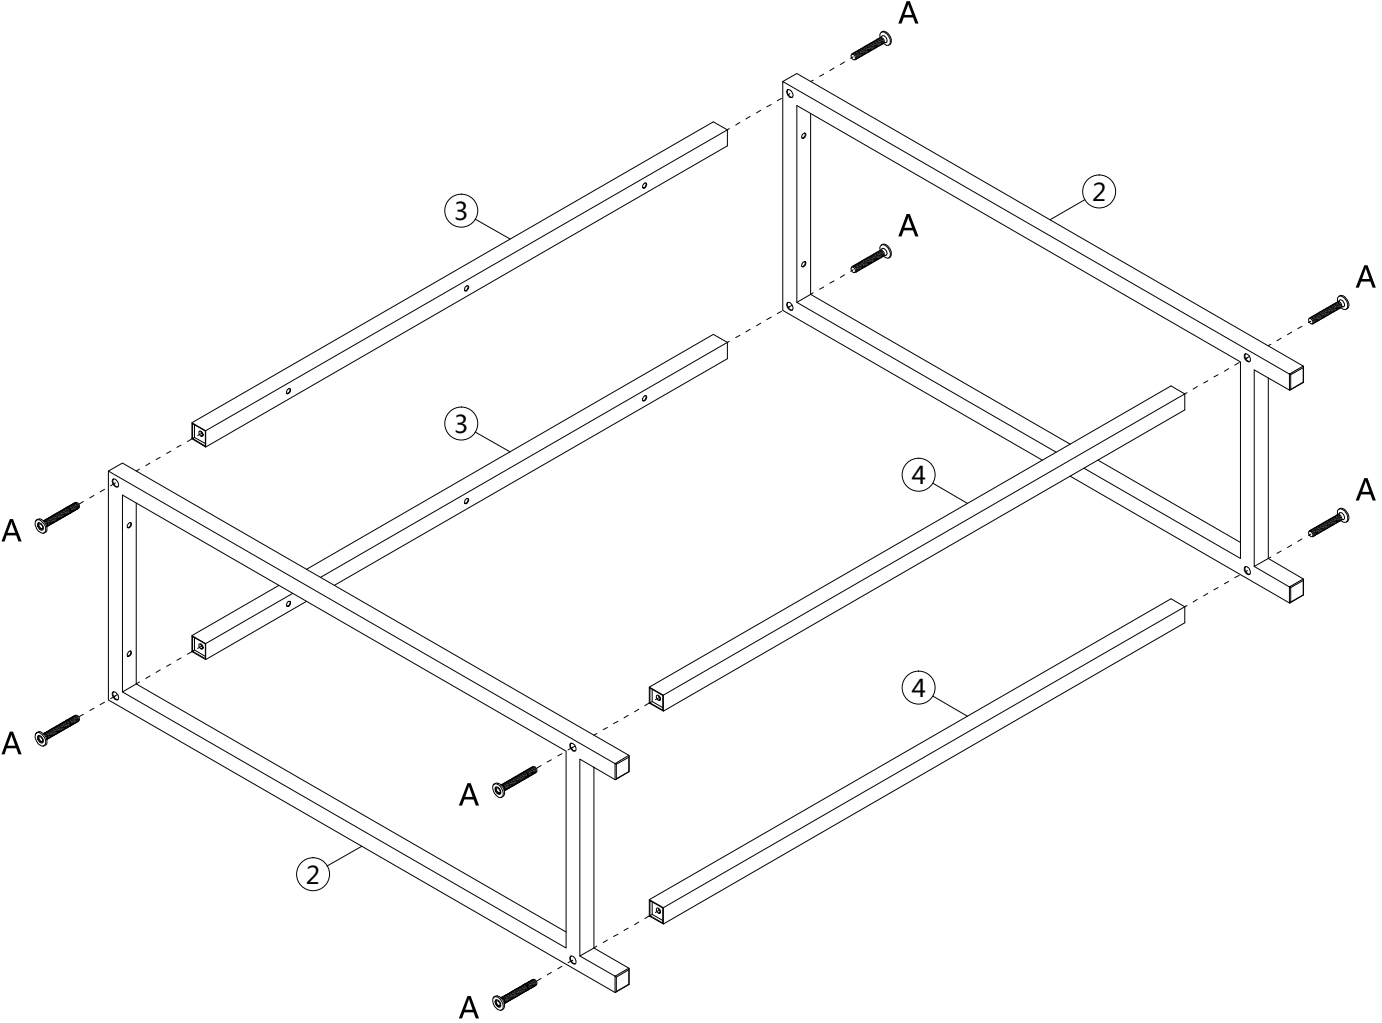

ASSEMBLY INSTRUCTIONS
INSTRUCTIONS D'ASSEMBLAGE

CONSOLE TABLE 31L BROWN RECLAIMED WOOD BLACK METAL
TABLE CONSOLE 31L BOIS BRUN RÉCUPÉRÉ MÉTAL NOIR

6x40mm

A 8PCS

B 1PC

4x30mm

C 10PCS

			
	6x40mm		4x30mm
A	8PCS	B	1PC
C			10PCS

step 1

step 2

180°