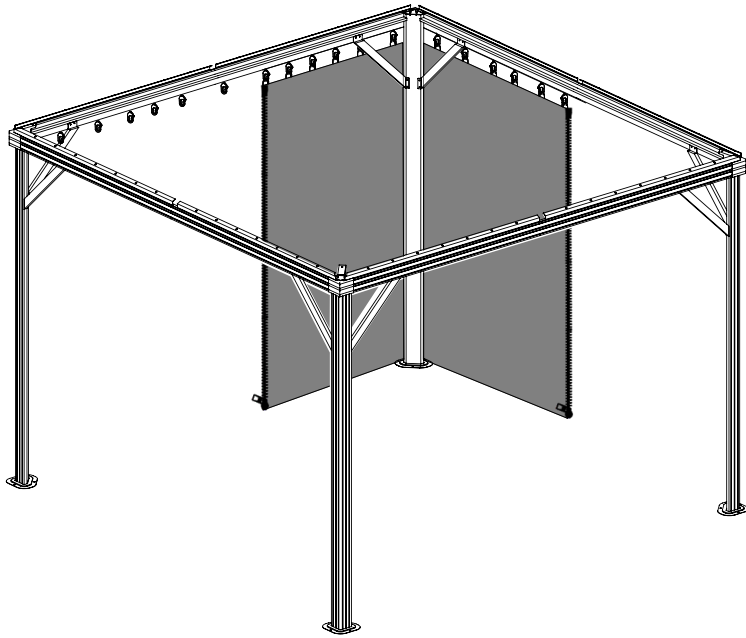

Assembly & Instruction Manual

SKU:A029/A030/A031/A032/A251/A332

Curtain

Installation

Guide

Version:20241029

Parts	Desc	QTY	Ref No
A		4	8A440-A029-001
		4	8A440-A030-001
		4	8A440-A031-001
		4	8A440-A032-001
		4	8A440-A251-001
		4	8A440-A332-001
B		40	8A440-A029-002
		44	8A440-A030-002
		44	8A440-A031-002
		56	8A440-A032-002
		80	8A440-A251-002
		88	8A440-A332-002
C		40	8A440-A029-003
		44	8A440-A030-003
		44	8A440-A031-003
		56	8A440-A032-003
		80	8A440-A251-003
		88	8A440-A332-003