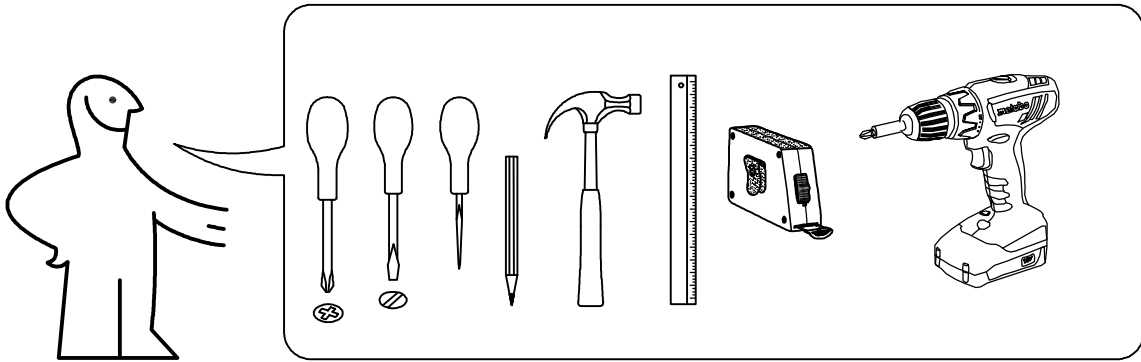

Pearl

Corner Makeup Vanity

Pearl Corner Makeup Vanity

Pearl Corner Makeup Vanity

Pearl Corner Makeup Vanity

 <p>(A1) 0,31*1,18 in x40</p>	 <p>(B1) x10</p>	 <p>(B) Ø 0,47 in x10</p>
 <p>(D) Ø 0,78 in x33</p>	 <p>(D1) 0,59 in x33</p>	 <p>(E1) 0,10*0,47 in x4</p>
 <p>(E3) 0,12*0,51 in x8</p>	 <p>(E5) 0,13*0,62 in x18</p>	 <p>(E22) 0,16*2,55 in x1</p>
 <p>(H6) 0,31*1,96 in x1</p>	 <p>(H8) x4</p>	 <p>(H17) x4</p>
 <p>(K1) x8</p>	 <p>(K6) x4</p>	 <p>(N14) x1</p>
 <p>(R1) x1</p>	 <p>(R4) №4 x1</p>	 <p>(C1) 0,23*1,69 in x33</p>
 <p>(T5) L-15,74 in x2</p>	 <p>(T9) x1</p>	 <p>(T11) x1</p>
 <p>(S4) 0,62x1,96 in x2</p>	 <p>(S14) K-06 x1</p>	