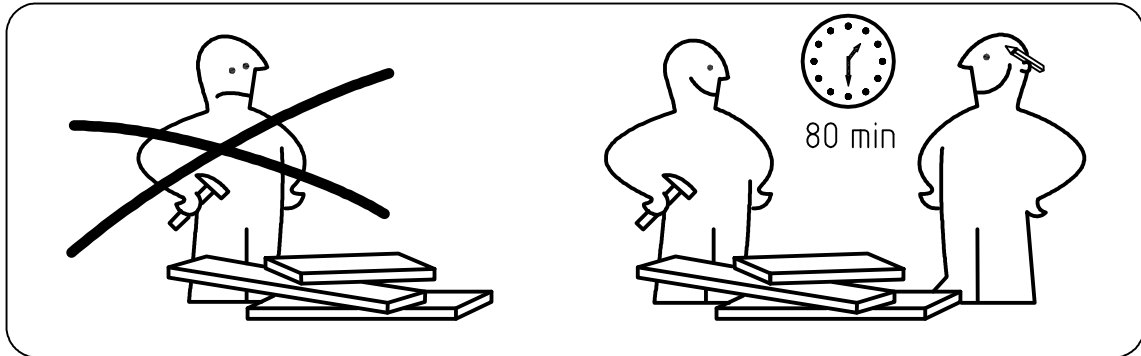

Pearl

Corner Makeup Vanity

Pearl Corner Makeup Vanity

Pearl Corner Makeup Vanity

Pearl Corner Makeup Vanity

 <p>(A1) 0,31*1,18 in x40</p>	 <p>(B1) x10</p>	 <p>(B) Ø 0,47 in x10</p>
 <p>(D) Ø 0,78 in x33</p>	 <p>(D1) 0,59 in x33</p>	 <p>(E1) 0,10*0,47 in x4</p>
 <p>(E3) 0,12*0,51 in x8</p>	 <p>(E5) 0,13*0,62 in x18</p>	 <p>(E22) 0,16*2,55 in x1</p>
 <p>(H6) 0,31*1,96 in x1</p>	 <p>(H8) x4</p>	 <p>(H17) x4</p>
 <p>(K1) x8</p>	 <p>(K6) x4</p>	 <p>(N14) x1</p>
 <p>(R1) x1</p>	 <p>(R4) №4 x1</p>	 <p>(C1) 0,23*1,69 in x33</p>
 <p>(T5) L-15,74 in x2</p>	 <p>(T9) x1</p>	 <p>(T11) x1</p>
 <p>(S4) 0,62x1,96 in x2</p>	 <p>(S14) K-06 x1</p>	