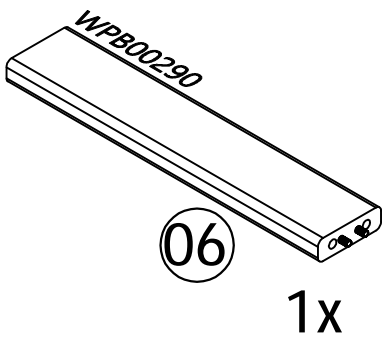

DINING TABLE 72"(183cm)
TABLE DE SALLE À MANGER
MESA DE COMEDOR

21799 (110*30*5mm)

2x

21298 (110*30*4mm)

1x

20432 (M8*35mm)

54x

20365 (M8*13mm)

12x

20641 (M6*40mm)

12x

20058 (10*30mm)

8x

20036 (17mm*17mm)

4x

21946 (50*20*3mm)

20432 (M8*35mm)

16x

80%

20641 (M6 * 40mm)
4x

100%

4x

20036 (17mm*17mm)

#20036