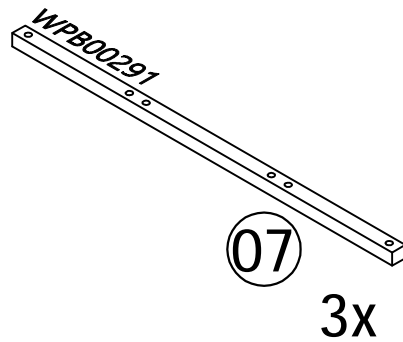

DINING TABLE 72"(183cm)
TABLE DE SALLE À MANGER
MESA DE COMEDOR

21799 (110*30*5mm)

2x

21298 (110*30*4mm)

1x

20432 (M8*35mm)

54x

20365 (M8*13mm)

12x

20641 (M6*40mm)

12x

20058 (10*30mm)

8x

20036 (17mm*17mm)

4x

21946 (50*20*3mm)

20432 (M8*35mm)

16x

80%

20641 (M6 * 40mm)
4x

100%

4x

20036 (17mm*17mm)

#20036