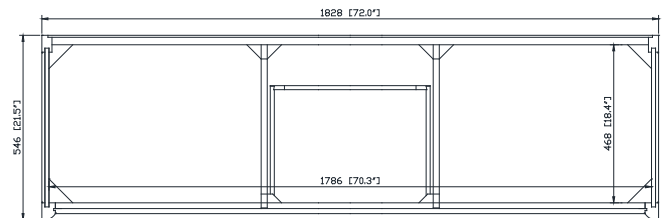

Features

- Solid birch wood frame
- Plywood panels
- 4 soft-close doors
- 3 soft-close drawers
- 2 interior shelves
- Brushed nickel finish hardware for dove gray items
- Black finish hardware for white items
- Adjustable height levelers

Colors / Couleurs

- Dove Gray / Dove Grey
- White / Blanc

Nominal Dimension / Dimension Nominale

• 72W x 21.5D x 34H inches | 1828 x 546 x 864 mm

Product Diagrams / Diagrammes Produit

Caractéristiques

- Cadre en bois de bouleau massif
- Panneau de contreplaqué
- 4 portes à fermeture douce
- 3 tiroirs à fermeture douce
- 2 étagères intérieures
- Quincaillerie de finition en nickel brossé pour les articles gris tourterelle
- Finition noire pour les articles blancs
- Patins réglables en hauteur

Back / Derrière

Top / Haut