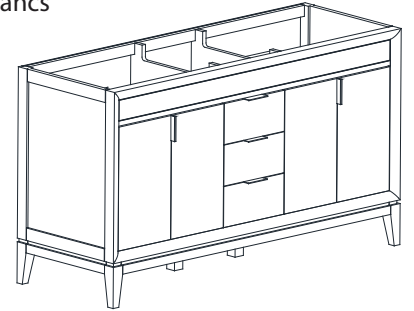

## Features

- Solid birch wood frame
- Plywood panels
- 4 soft-close doors
- 3 soft-close drawers
- 2 interior shelves
- Brushed nickel finish hardware for dove gray items
- Black finish hardware for white items
- Adjustable height levelers

## Nominal Dimension / Dimension Nominale

• 72W x 21.5D x 34H inches | 1828 x 546 x 864 mm

## Caractéristiques

- Cadre en bois de bouleau massif
- Panneau de contreplaqué
- 4 portes à fermeture douce
- 3 tiroirs à fermeture douce
- 2 étagères intérieures
- Quincaillerie de finition en nickel brossé pour les articles gris tourterelle
- Finition noire pour les articles blancs
- Patins réglables en hauteur