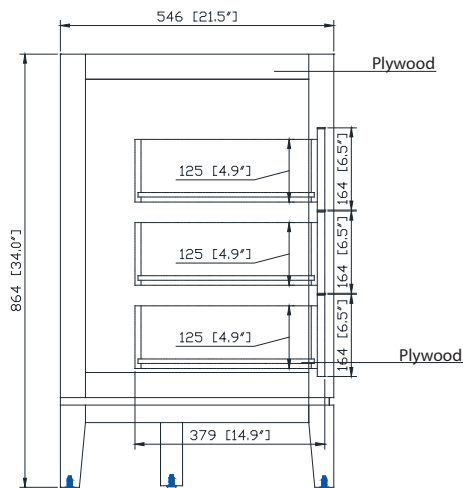

## Nominal Dimension / Dimension Nominale

• 72W x 21.5D x 34H inches | 1828 x 546 x 864 mm

## Caractéristiques

- Cadre en bois de bouleau massif
- Panneau de contreplaqué
- 4 portes à fermeture douce
- 3 tiroirs à fermeture douce
- 2 étagères intérieures
- Quincaillerie de finition en nickel brossé pour les articles gris tourterelle
- Finition noire pour les articles blancs
- Patins réglables en hauteur

Front / Devant

Back / Derrière

Side / Côté

Top / Haut