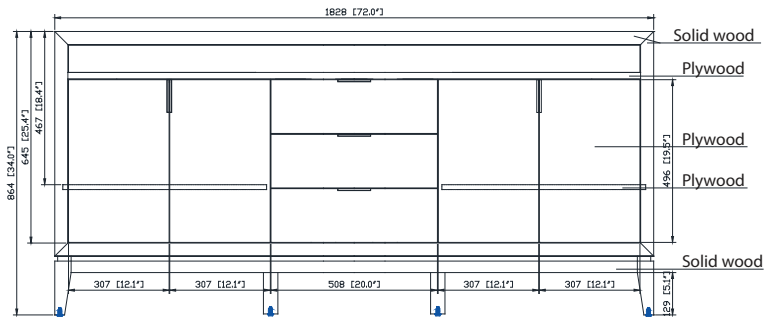

Features

- Solid birch wood frame
- Plywood panels
- 4 soft-close doors
- 3 soft-close drawers
- 2 interior shelves
- Brushed nickel finish hardware for dove gray items
- Black finish hardware for white items
- Adjustable height levelers

Colors / Couleurs

- Dove Gray / Dove Grey
- White / Blanc

Nominal Dimension / Dimension Nominale

• 72W x 21.5D x 34H inches | 1828 x 546 x 864 mm

Product Diagrams / Diagrammes Produit

Caractéristiques

- Cadre en bois de bouleau massif
- Panneau de contreplaqué
- 4 portes à fermeture douce
- 3 tiroirs à fermeture douce
- 2 étagères intérieures
- Quincaillerie de finition en nickel brossé pour les articles gris tourterelle
- Finition noire pour les articles blancs
- Patins réglables en hauteur