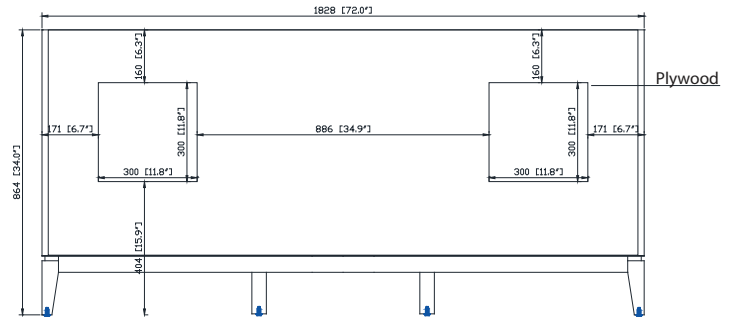

Back / Derrière