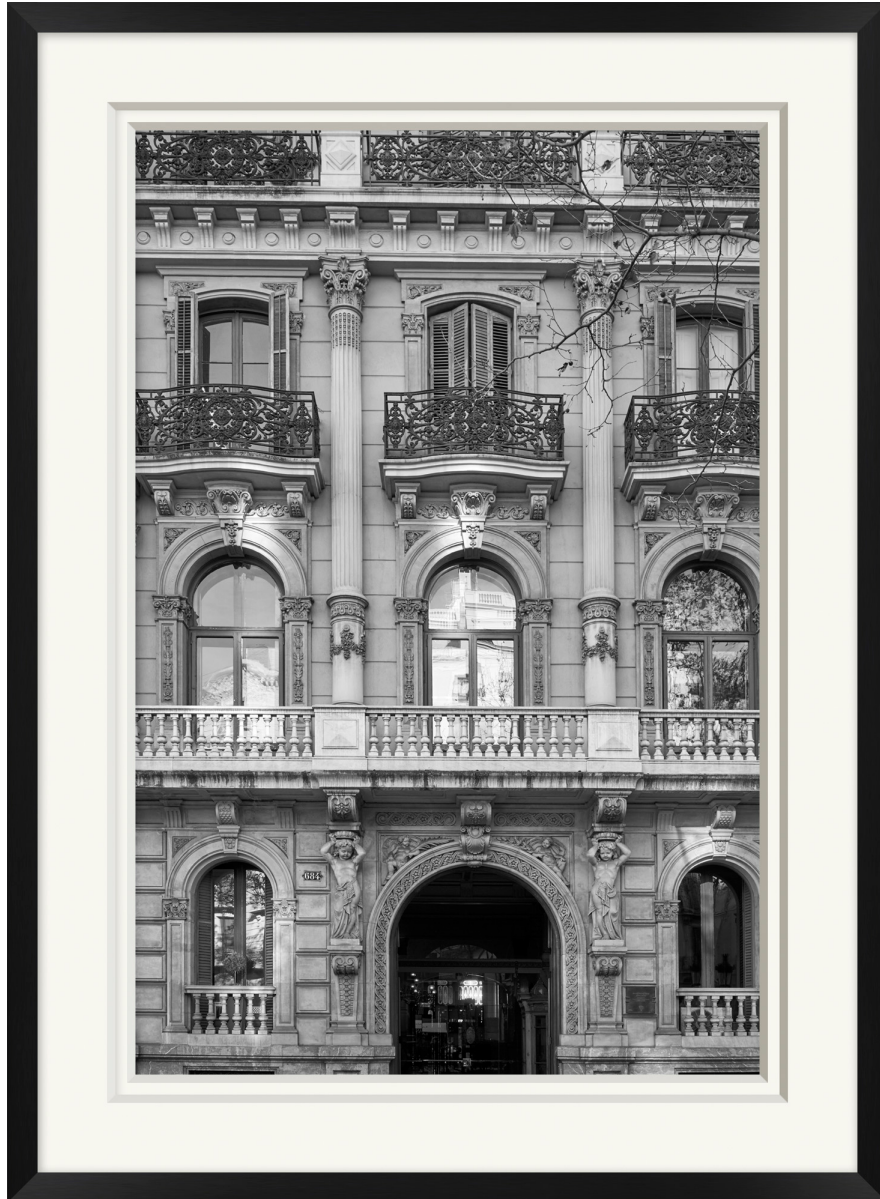

WENDOVER ART GROUP

ITEM NUMBER : **WLA2284**

TITLE : **Barcelona Details 1**

OUTWARD DIMENSION (W X H) : **22" x 30"**

FRAME (WIDTH X DEPTH) : **M0855 | 0.75" x 2.13"**

FRAME FINISH : **Standard Frame**

Matte Black

DESCRIPTION :

Giclee on Matte Paper, Double Mats