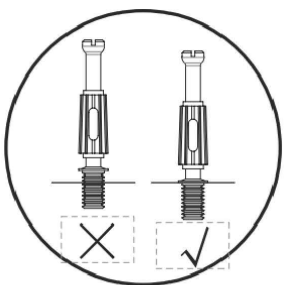

1

A*18

C*20

J*9