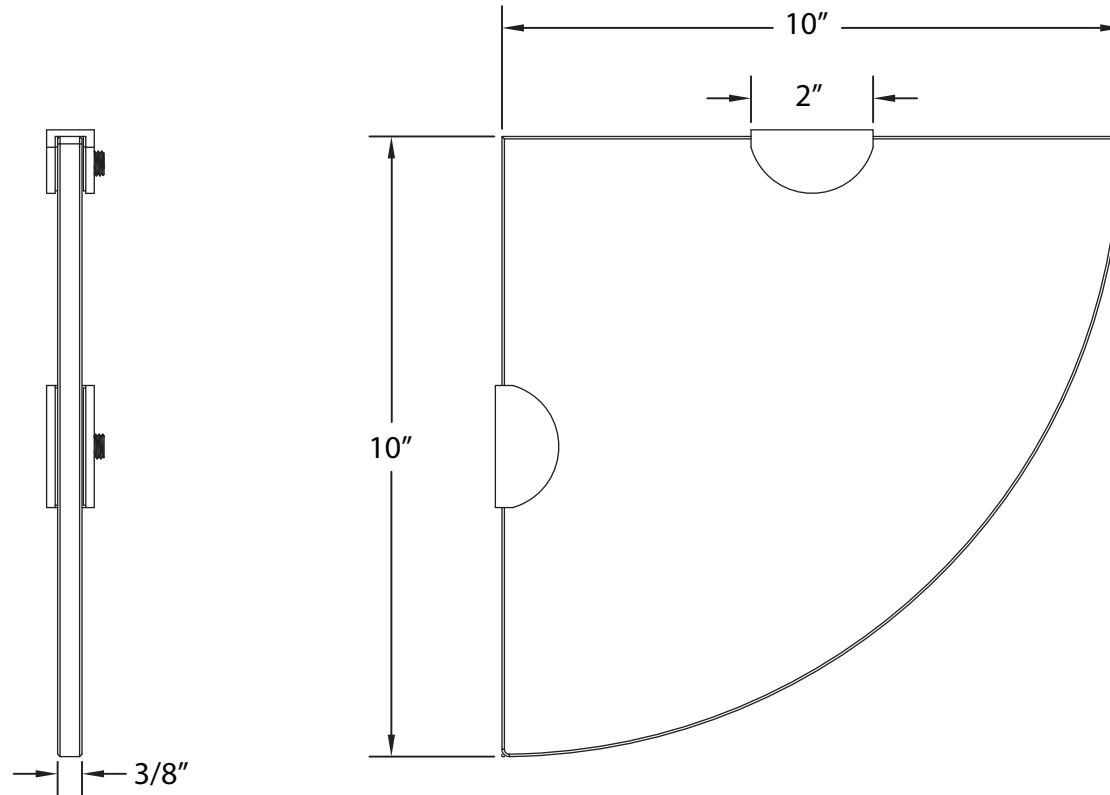

GLASS CORNER SHELF

10" x 10" x 3/8"
GCS1010

All dimensions are subject to change and variation without notice.
Les dimensions sont sujettes à changement et variation sans préavis.