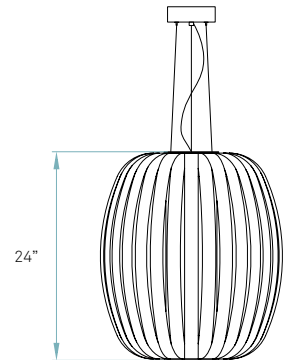

MEDIUM SUSPENSION / **Pod**
by Burkhard Dämmer

Wood shade colors	Info	References
<ul style="list-style-type: none">  20 IvoryWhite  21 Natural Cherry  22 Natural Beech  24 Yellow  25 Orange  26 Red  28 Blue  30 Turquoise  31 Chocolate 	<ul style="list-style-type: none">    <p>Light Emission Diffused</p> <p>Certificates</p> <p> UL us</p> <p>Class I </p> <p>120V or 277V</p>	<p>POD SM E26 UL</p> <p>POD SM GU24 UL</p>

Packaging	Components
<p></p> <p>Box size 20 x 20 x 31"</p> <p></p> <p>Weight Gross - 10,1 Lb Net - 5,3 Lb</p>	<p></p> <p>Metal canopy Brushed nickel ø 5,5"</p> <p>Electrical cable Transparent 8 ft drop</p> <p>Steel cable 3 x 8 ft drop</p>