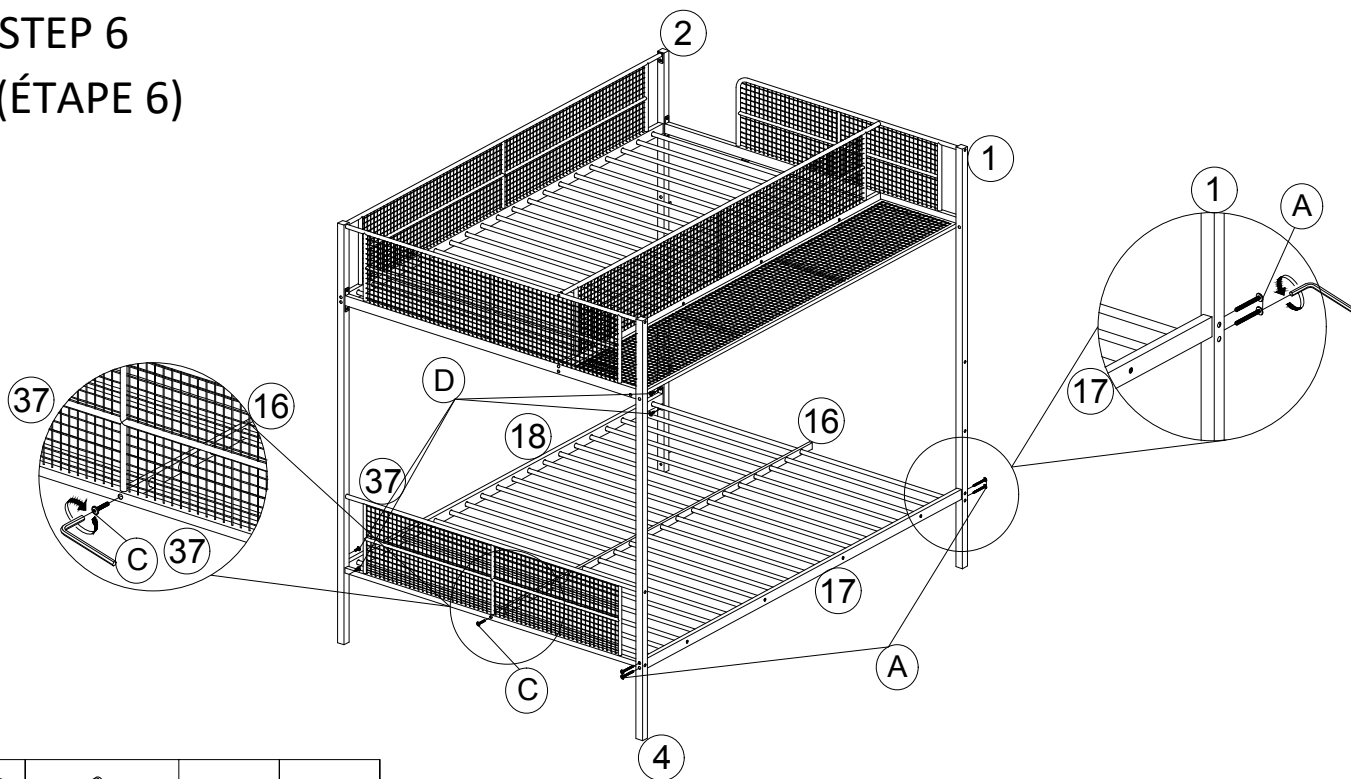

STEP 6 (ÉTAPE 6)

D		1/4*18	4 pcs
C		1/4*32	1 pc
A		1/4*50	4 pcs