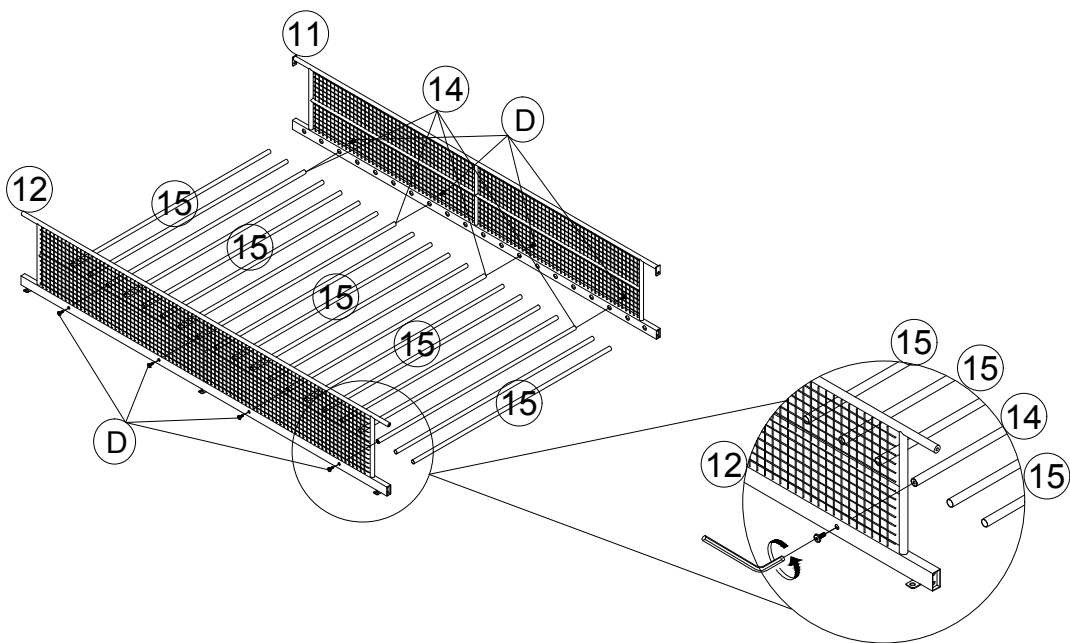

ASSEMBLY INSTRUCTIONS (INSTRUCTIONS DE MONTAGE)

BUNK BED (LIT SUPERPOSÉ)

ITEM: MF531711-MF531712

STEP 1 (ÉTAPE 1)

D		1/4*18	8 pcs
A		1/4*50	7 pcs

STEP 2 (ÉTAPE 2)

D		1/4*18	8 pcs
---	---	--------	-------

ASSEMBLY INSTRUCTIONS (INSTRUCTIONS DE MONTAGE)