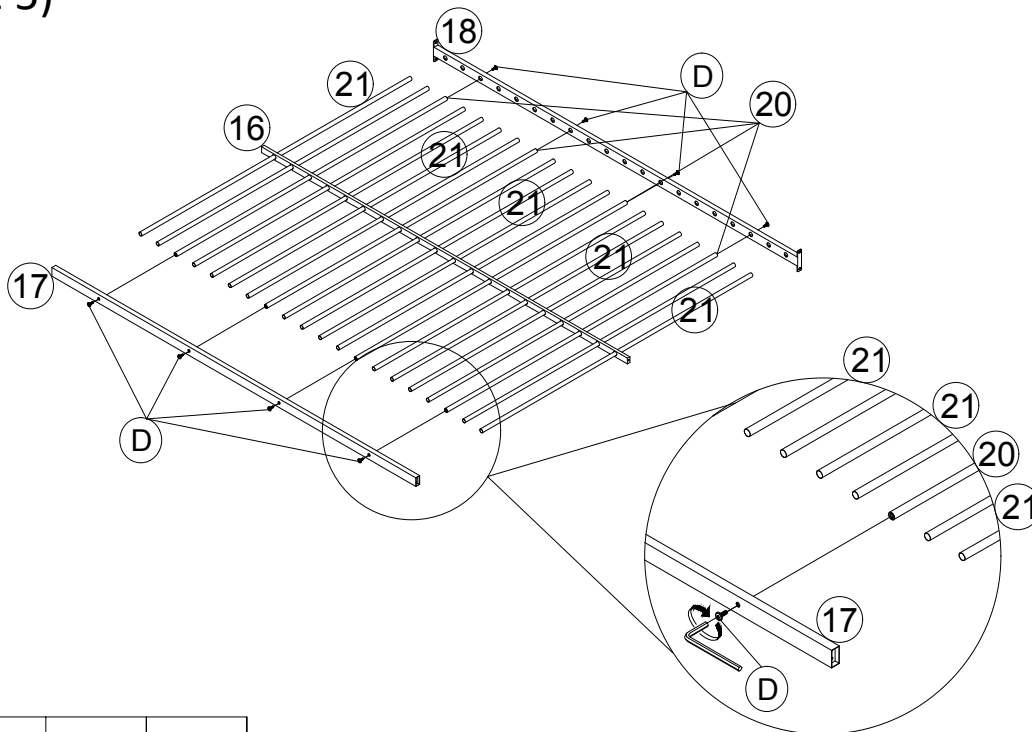

ASSEMBLY INSTRUCTIONS (INSTRUCTIONS DE MONTAGE) BUNK BED (LIT SUPERPOSÉ) ITEM:MF531711-MF531712

STEP 5 (ÉTAPE 5)

D		1/4*18	8 pcs