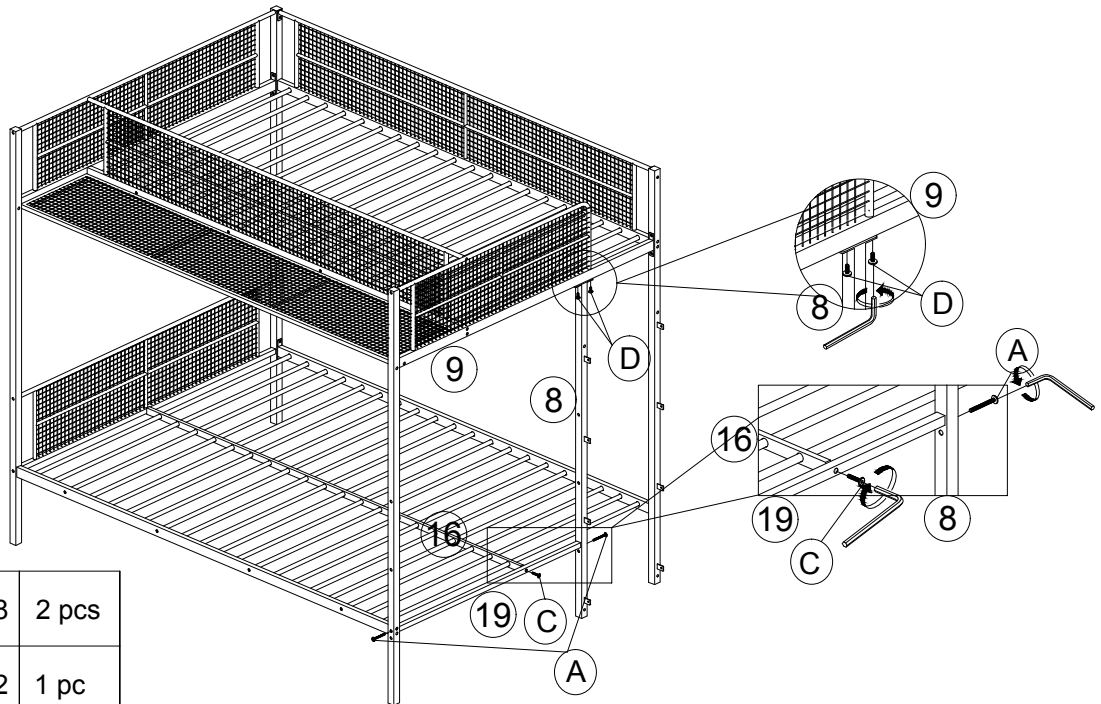

ASSEMBLY INSTRUCTIONS (INSTRUCTIONS DE MONTAGE) BUNK BED (LIT SUPERPOSÉ) ITEM: MF531711-MF531712

STEP 7 (ÉTAPE 7)

D		1/4*18	2 pcs
C		1/4*32	1 pc
A		1/4*50	2 pcs