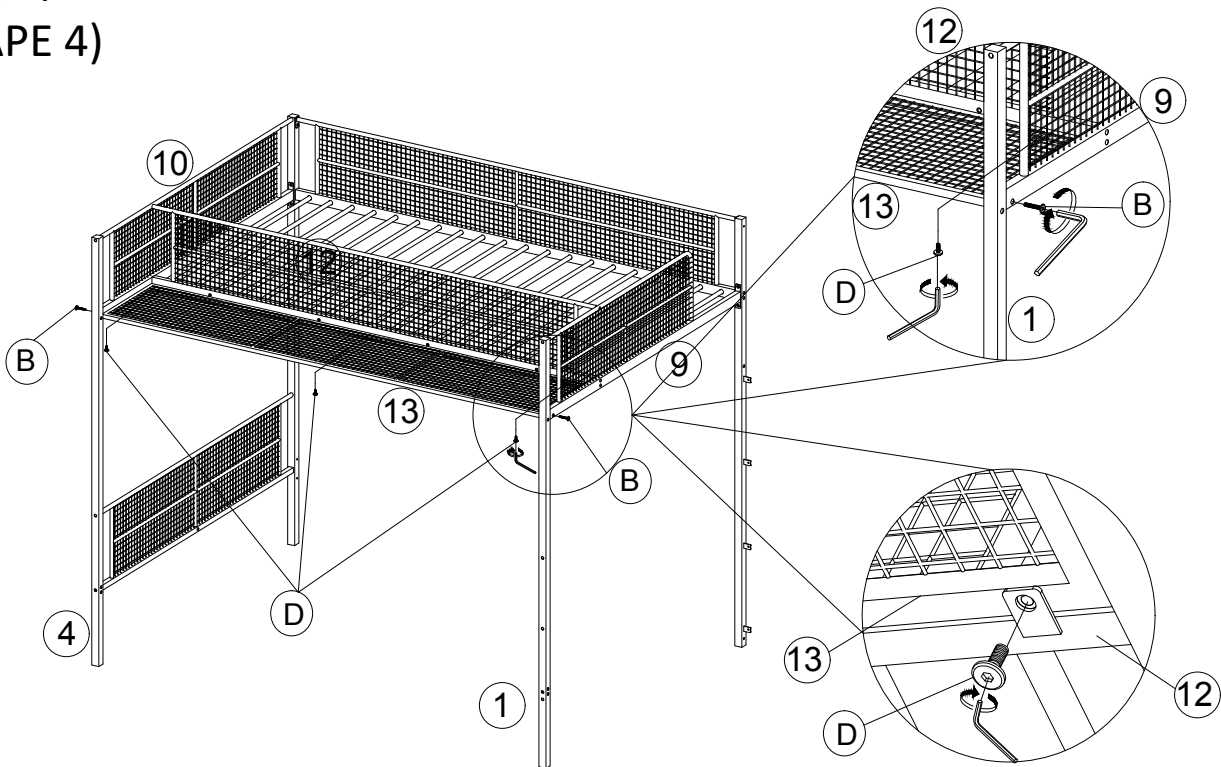

BUNK BED (LIT SUPERPOSÉ)

ITEM: MF531711-MF531712

STEP 3 (ÉTAPE 3)

D		1/4*18	2 pcs
B		1/4*40	2 pcs
A		1/4*50	7 pcs

STEP 4 (ÉTAPE 4)

D		1/4*18	3 pcs
B		1/4*40	2 pcs

ASSEMBLY INSTRUCTIONS (INSTRUCTIONS DE MONTAGE) BUNK BED (LIT SUPERPOSÉ) ITEM:MF531711-MF531712