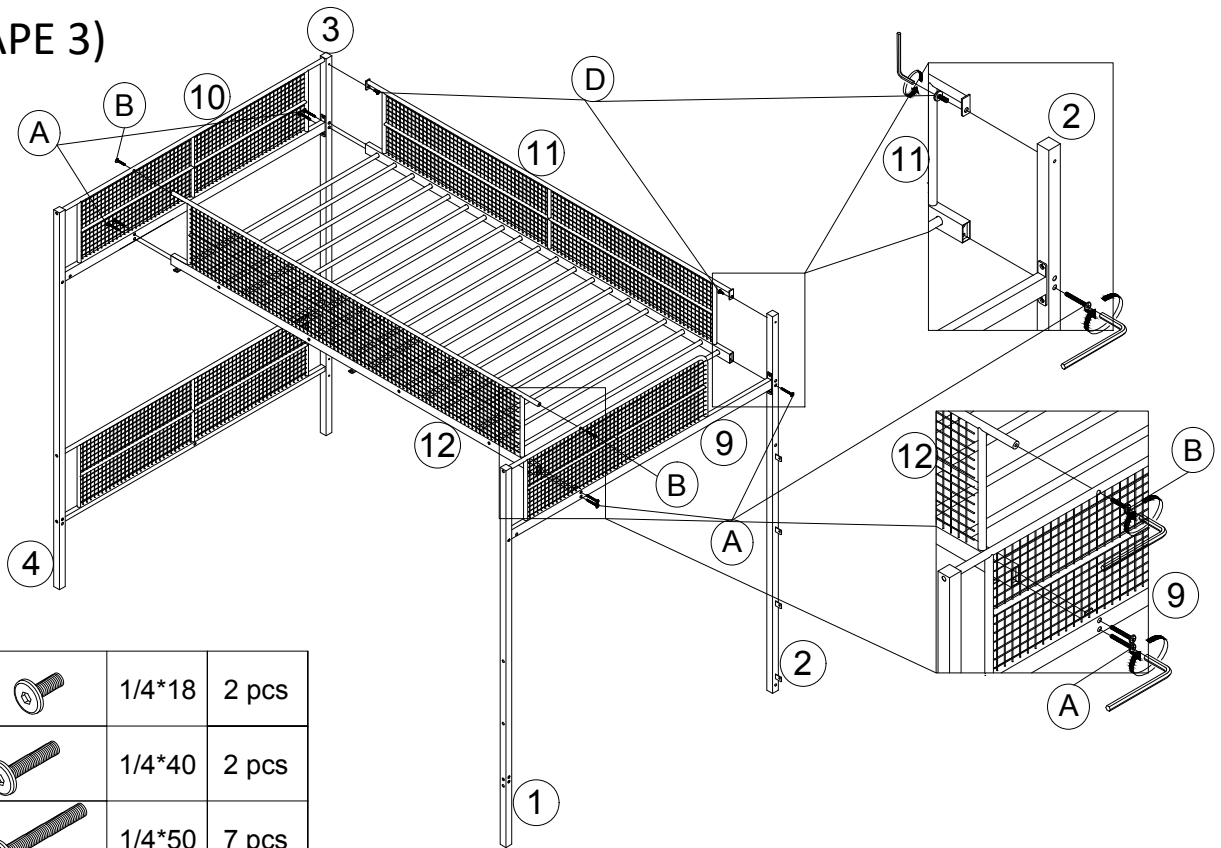

ASSEMBLY INSTRUCTIONS (INSTRUCTIONS DE MONTAGE)

BUNK BED (LIT SUPERPOSÉ)

ITEM: MF531711-MF531712

STEP 3 (ÉTAPE 3)

D		1/4*18	2 pcs
B		1/4*40	2 pcs
A		1/4*50	7 pcs