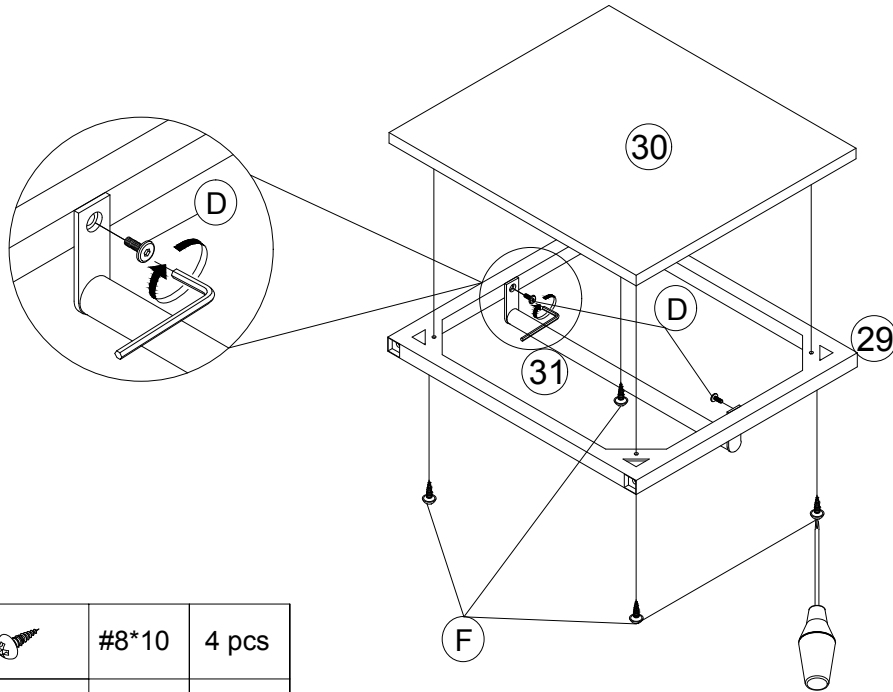

ASSEMBLY INSTRUCTIONS (INSTRUCTIONS DE MONTAGE) BUNK BED (LIT SUPERPOSÉ) ITEM: MF531711-MF531712

STEP 9 (ÉTAPE 9)

F		#8*10	4 pcs
D		1/4*18	2 pcs

STEP 10 (ÉTAPE 10)