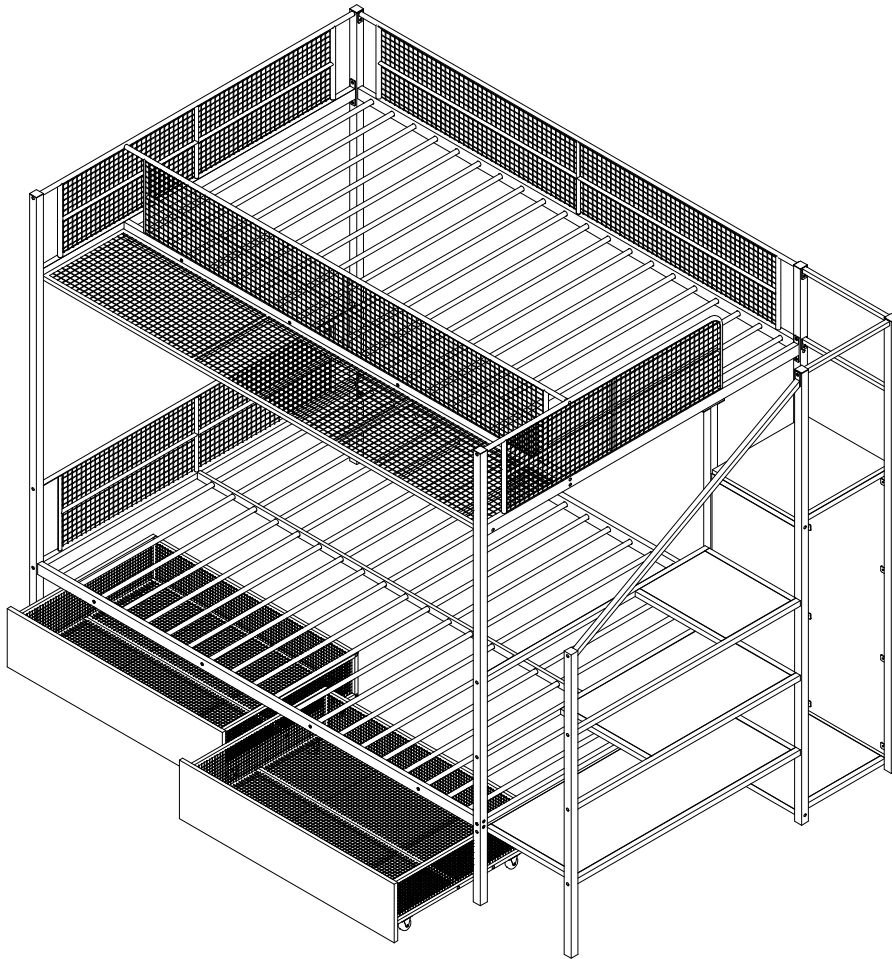

ASSEMBLY INSTRUCTIONS (INSTRUCTIONS DE MONTAGE)

BUNK BED (LIT SUPERPOSÉ)

Thank you for purchasing this quality product. Be sure to check all packing material carefully for small parts which may have come loose inside the carton during shipment. Separate, identify and count all parts and hardware.

Compare with the parts list to be sure all parts are present.

"DO NOT TIGHTEN SCREWS UNTIL COMPLETELY ASSEMBLED"

Merci d'avoir acheté ce produit de qualité. Assurez-vous de vérifier tous les emballages matériau soigneusement pour les petites pièces qui pourraient s'être détachées à l'intérieur du Carton pendant l'expédition. Séparez, identifiez et comptez toutes les pièces et le matériel. Comparez avec la liste des pièces pour vous assurer que toutes les pièces sont présentes.

"NE SERREZ PAS LES VIS AVANT D'ÊTRE COMPLÈTEMENT ASSEMBLÉES"