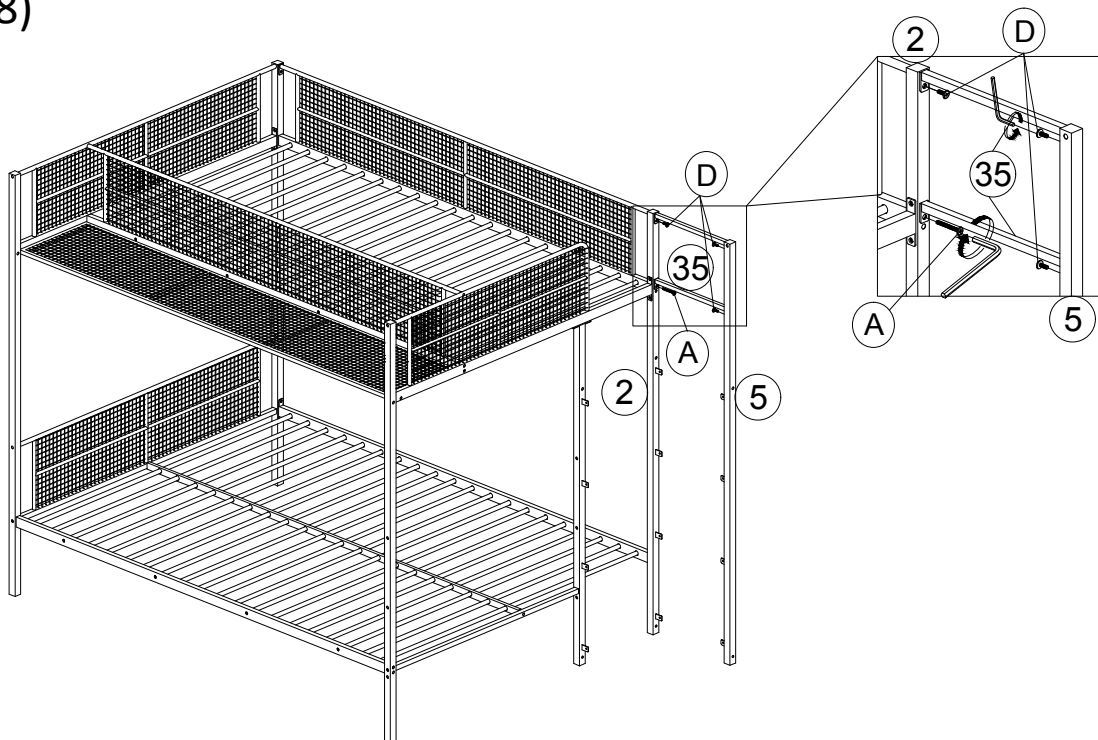

STEP 8 (ÉTAPE 8)

D		1/4*18	3 pcs
A		1/4*50	1 pc