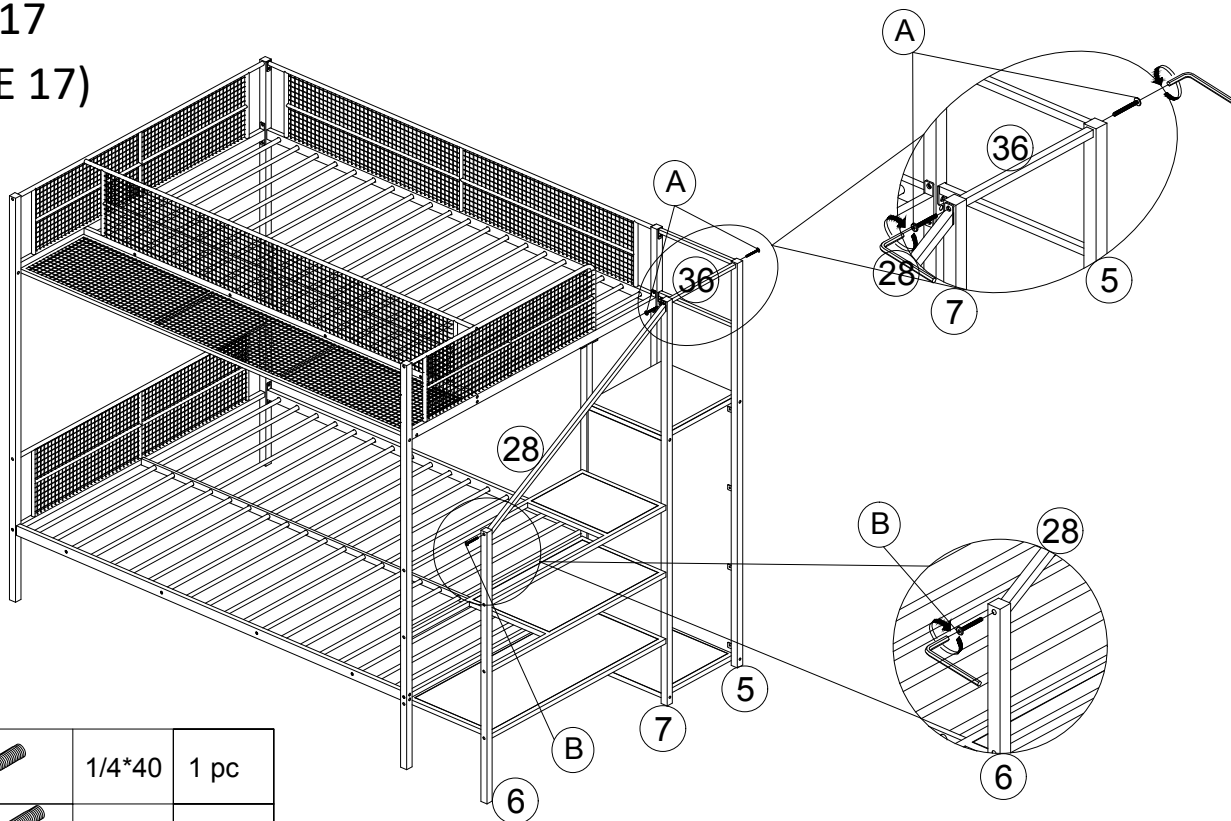

ASSEMBLY INSTRUCTIONS (INSTRUCTIONS DE MONTAGE) BUNK BED (LIT SUPERPOSÉ) ITEM: MF531711-MF531712

STEP 17 (ÉTAPE 17)