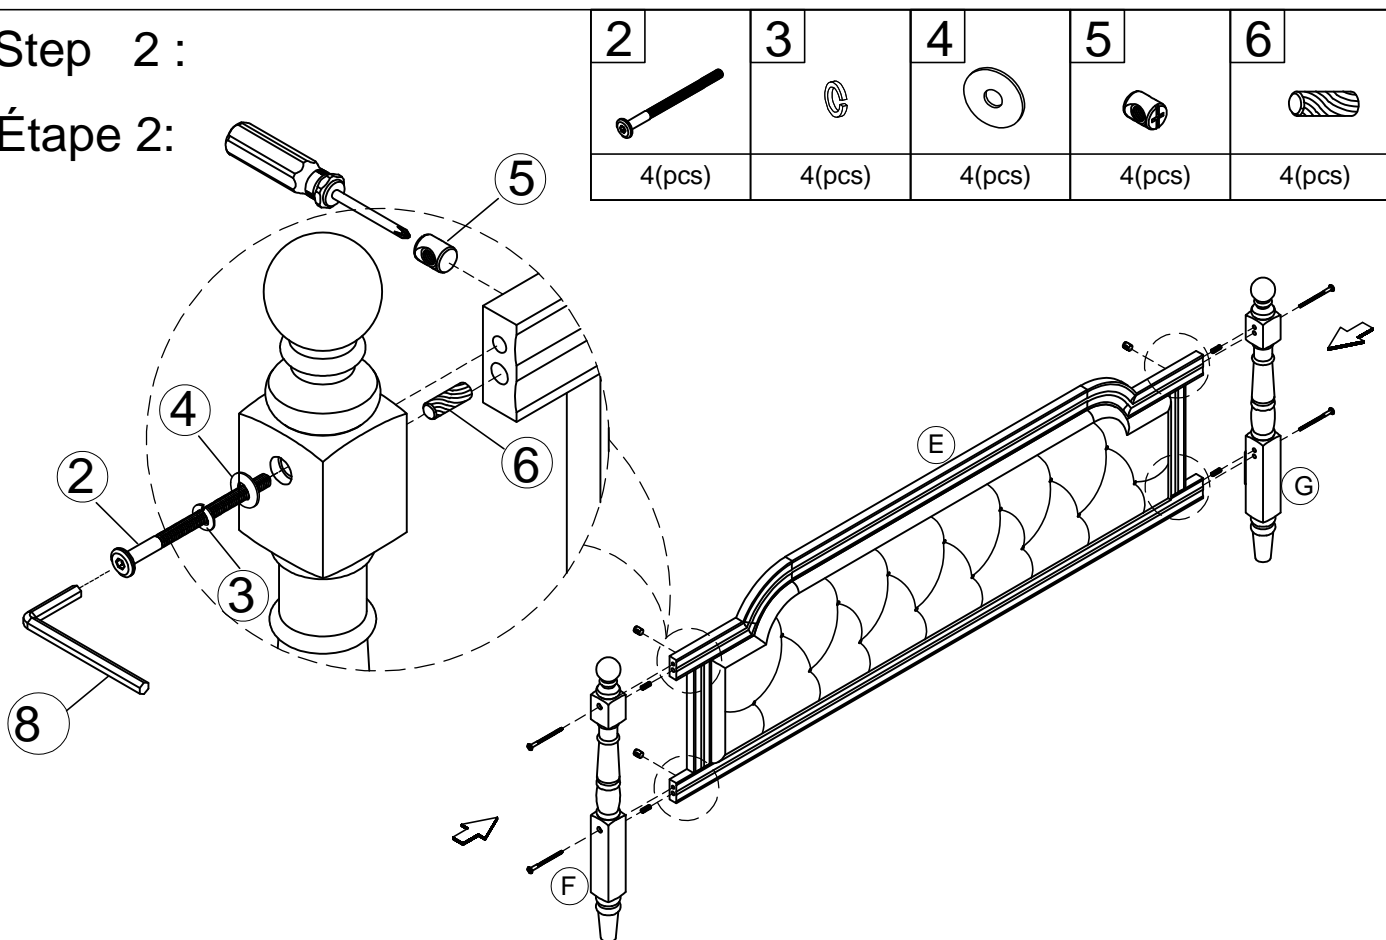

Hardware List

Liste du matériel

ITEM : N701P242572K/72N

ARTICLE : N701P242572K/72N

<p>1</p>  <p>Bolt M8 x 15mm-8pcs Boulon M8 x 15mm-8 pcs</p>	<p>2</p>  <p>Bolt M6 x 80mm - 10pcs Boulon M6 x 80mm - 10pcs</p>	<p>3</p>  <p>Lock washer 6x8 : 10 pcs Rondelle de blocage 6x8 : 10 pcs</p>
<p>4</p>  <p>Flat washer 6x13 : 10pcs Rondelle plate 6x13 : 10pcs</p>	<p>5</p>  <p>Cross Dowels 10x13mm-10pcs Chevilles croisées 10x13mm-10pcs</p>	<p>6</p>  <p>Wood Dowel Ø10 x 30mm-10pcs Cheville en bois Ø10 x 30mm-10pcs</p>
<p>7</p>  <p>Wood Crews M4 x 30mm-28pcs Bois Crews M4 x 30mm-28pcs</p>	<p>8</p>  <p>Allen Key M4-1pc Clé Allen M4-1pc</p>	

Assembly Tools Required (Not Included)
Outils d'assemblage requis (non inclus)

Step 1:

Étape 1:

2	3	4	5	6
6(pcs)	6(pcs)	6(pcs)	6(pcs)	6(pcs)

Step 2:

Étape 2:

2	3	4	5	6
4(pcs)	4(pcs)	4(pcs)	4(pcs)	4(pcs)

Step 3 :
Étape 3: