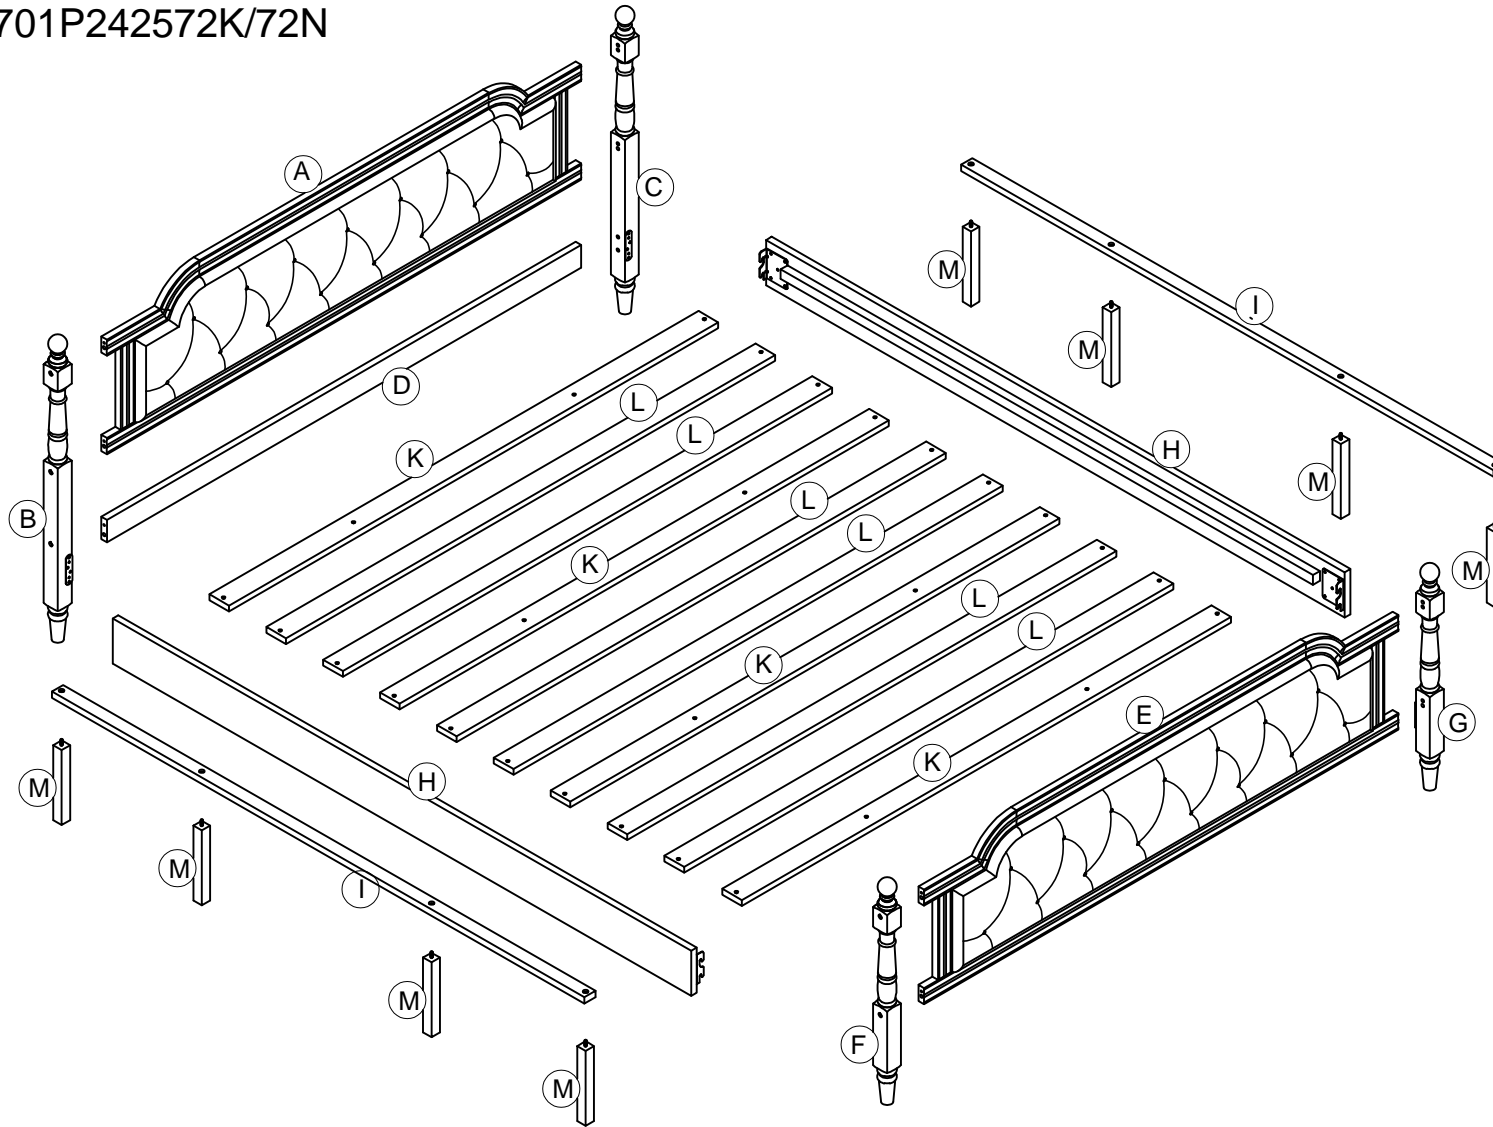

ASSEMBLY INSTRUCTION

ITEM : N701P242572K/72N

SINGLE BED SIZE KING

INSTRUCTIONS DE MONTAGE

ARTICLE : N701P242572K/72N

LIT SIMPLE TAILLE KING

ASSEMBLY INSTRUCTION

ITEM : N701P242572K/72N

INSTRUCTIONS DE MONTAGE

ARTICLE : N701P242572K/72N

Part List

Liste des pièces

ITEM : N701P242572K/72N

ARTICLE : N701P242572K/72N

<p>A</p>  <p>Headboard-1pc Tête de lit-1pc</p>	<p>B</p>  <p>Headboard Left Leg-1pc Pied gauche de la tête de lit-1pc</p>	<p>C</p>  <p>Headboard Right Leg-1pc Pied droit de la tête de lit-1pc</p>
<p>D</p>  <p>Headboard bar-1pc Barre de tête de lit-1pc</p>	<p>E</p>  <p>Footboard-1pc</p>	<p>F</p>  <p>Footboard Left Leg-1pc Pied de lit jambe gauche-1pc</p>
<p>G</p>  <p>Footboard Right Leg-1pc Pied de lit jambe droite-1pc</p>	<p>H</p>  <p>Rails-2pcs Rails-2 pièces</p>	<p>I</p>  <p>Center bar-2pcs Barre centrale-2pcs</p>
<p>K</p>  <p>Slats-4pcs Lattes-4pcs</p>	<p>L</p>  <p>Slats-6pcs Lattes-6pcs</p>	<p>M</p>  <p>Center Legs-8pcs Pieds centraux-8pcs</p>

Hardware List

Liste du matériel

ITEM : N701P242572K/72N

ARTICLE : N701P242572K/72N

<p>1</p>  <p>Bolt M8 x 15mm-8pcs Boulon M8 x 15mm-8 pcs</p>	<p>2</p>  <p>Bolt M6 x 80mm - 10pcs Boulon M6 x 80mm - 10pcs</p>	<p>3</p>  <p>Lock washer 6x8 : 10 pcs Rondelle de blocage 6x8 : 10 pcs</p>
<p>4</p>  <p>Flat washer 6x13 : 10pcs Rondelle plate 6x13 : 10pcs</p>	<p>5</p>  <p>Cross Dowels 10x13mm-10pcs Chevilles croisées 10x13mm-10pcs</p>	<p>6</p>  <p>Wood Dowel Ø10 x 30mm-10pcs Cheville en bois Ø10 x 30mm-10pcs</p>
<p>7</p>  <p>Wood Crews M4 x 30mm-28pcs Bois Crews M4 x 30mm-28pcs</p>	<p>8</p>  <p>Allen Key M4-1pc Clé Allen M4-1pc</p>	