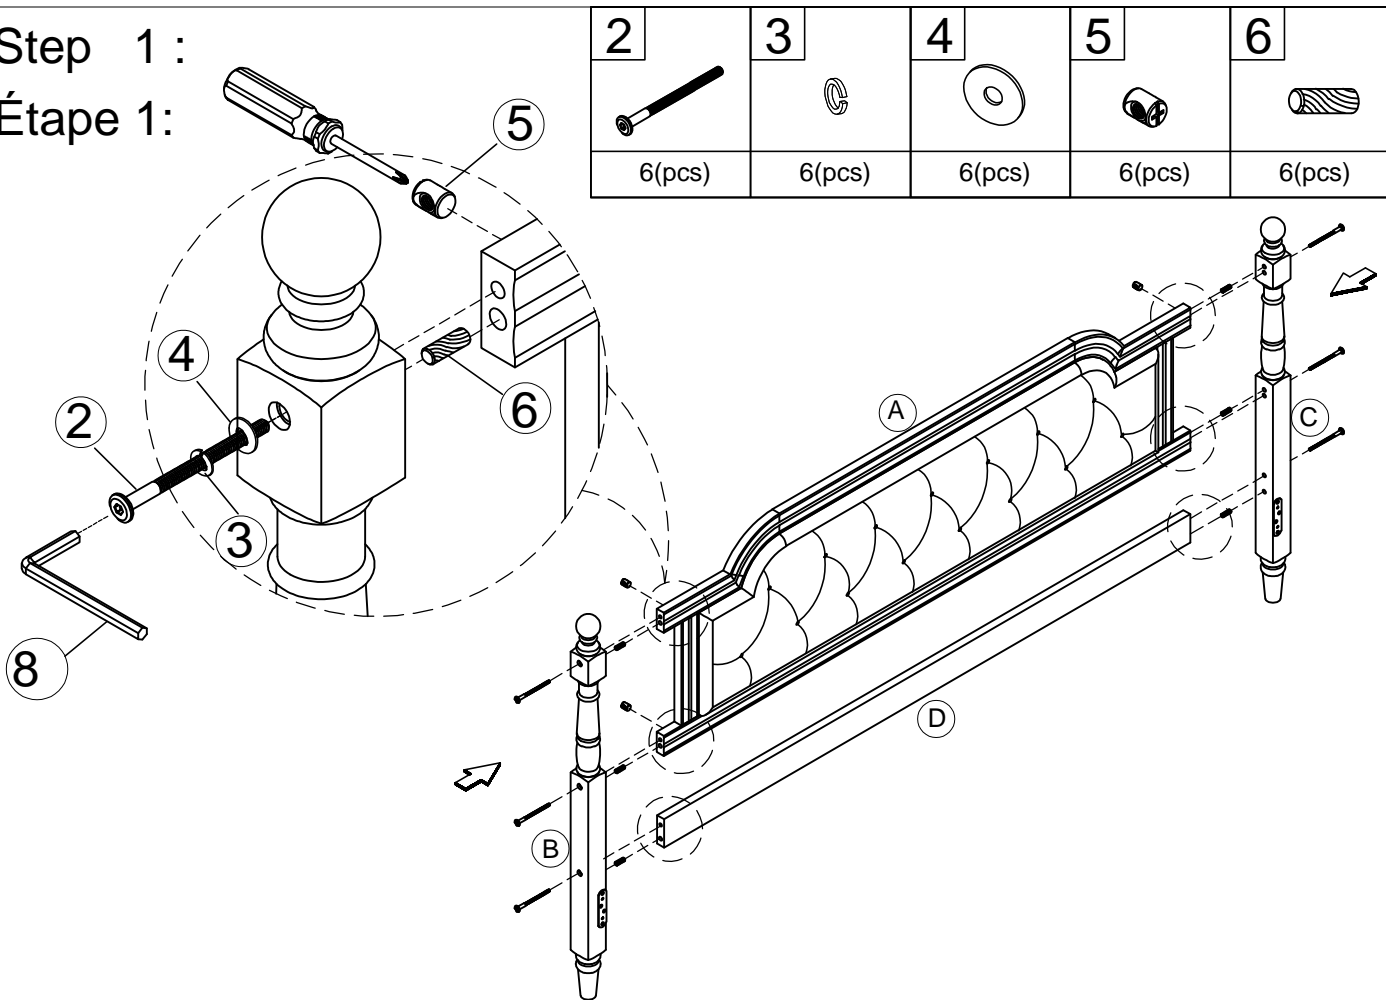

Step 1:

Étape 1:

2	3	4	5	6
6(pcs)	6(pcs)	6(pcs)	6(pcs)	6(pcs)

Step 2:

Étape 2: