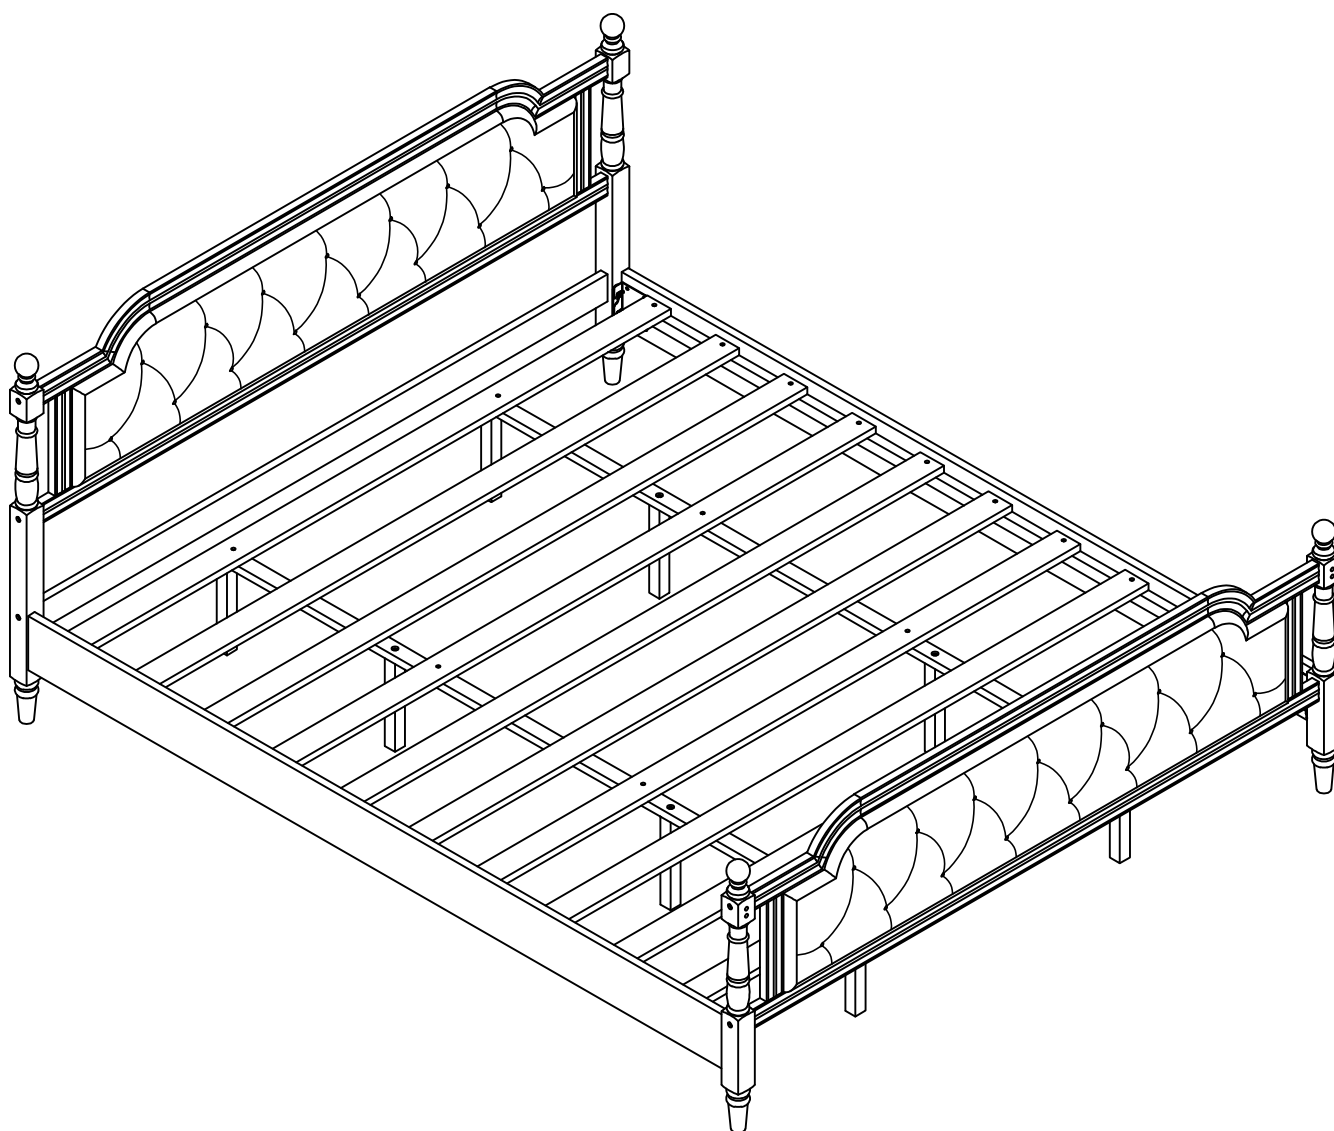

ASSEMBLY INSTRUCTION

ITEM : N701P242572K/72N

SINGLE BED SIZE KING

INSTRUCTIONS DE MONTAGE

ARTICLE : N701P242572K/72N

LIT SIMPLE TAILLE KING

ASSEMBLY INSTRUCTION

ITEM : N701P242572K/72N

INSTRUCTIONS DE MONTAGE

ARTICLE : N701P242572K/72N

Part List

Liste des pièces

ITEM : N701P242572K/72N

ARTICLE : N701P242572K/72N

<p>A</p>  <p>Headboard-1pc Tête de lit-1pc</p>	<p>B</p>  <p>Headboard Left Leg-1pc Pied gauche de la tête de lit-1pc</p>	<p>C</p>  <p>Headboard Right Leg-1pc Pied droit de la tête de lit-1pc</p>
<p>D</p>  <p>Headboard bar-1pc Barre de tête de lit-1pc</p>	<p>E</p>  <p>Footboard-1pc</p>	<p>F</p>  <p>Footboard Left Leg-1pc Pied de lit jambe gauche-1pc</p>
<p>G</p>  <p>Footboard Right Leg-1pc Pied de lit jambe droite-1pc</p>	<p>H</p>  <p>Rails-2pcs Rails-2 pièces</p>	<p>I</p>  <p>Center bar-2pcs Barre centrale-2pcs</p>
<p>K</p>  <p>Slats-4pcs Lattes-4pcs</p>	<p>L</p>  <p>Slats-6pcs Lattes-6pcs</p>	<p>M</p>  <p>Center Legs-8pcs Pieds centraux-8pcs</p>