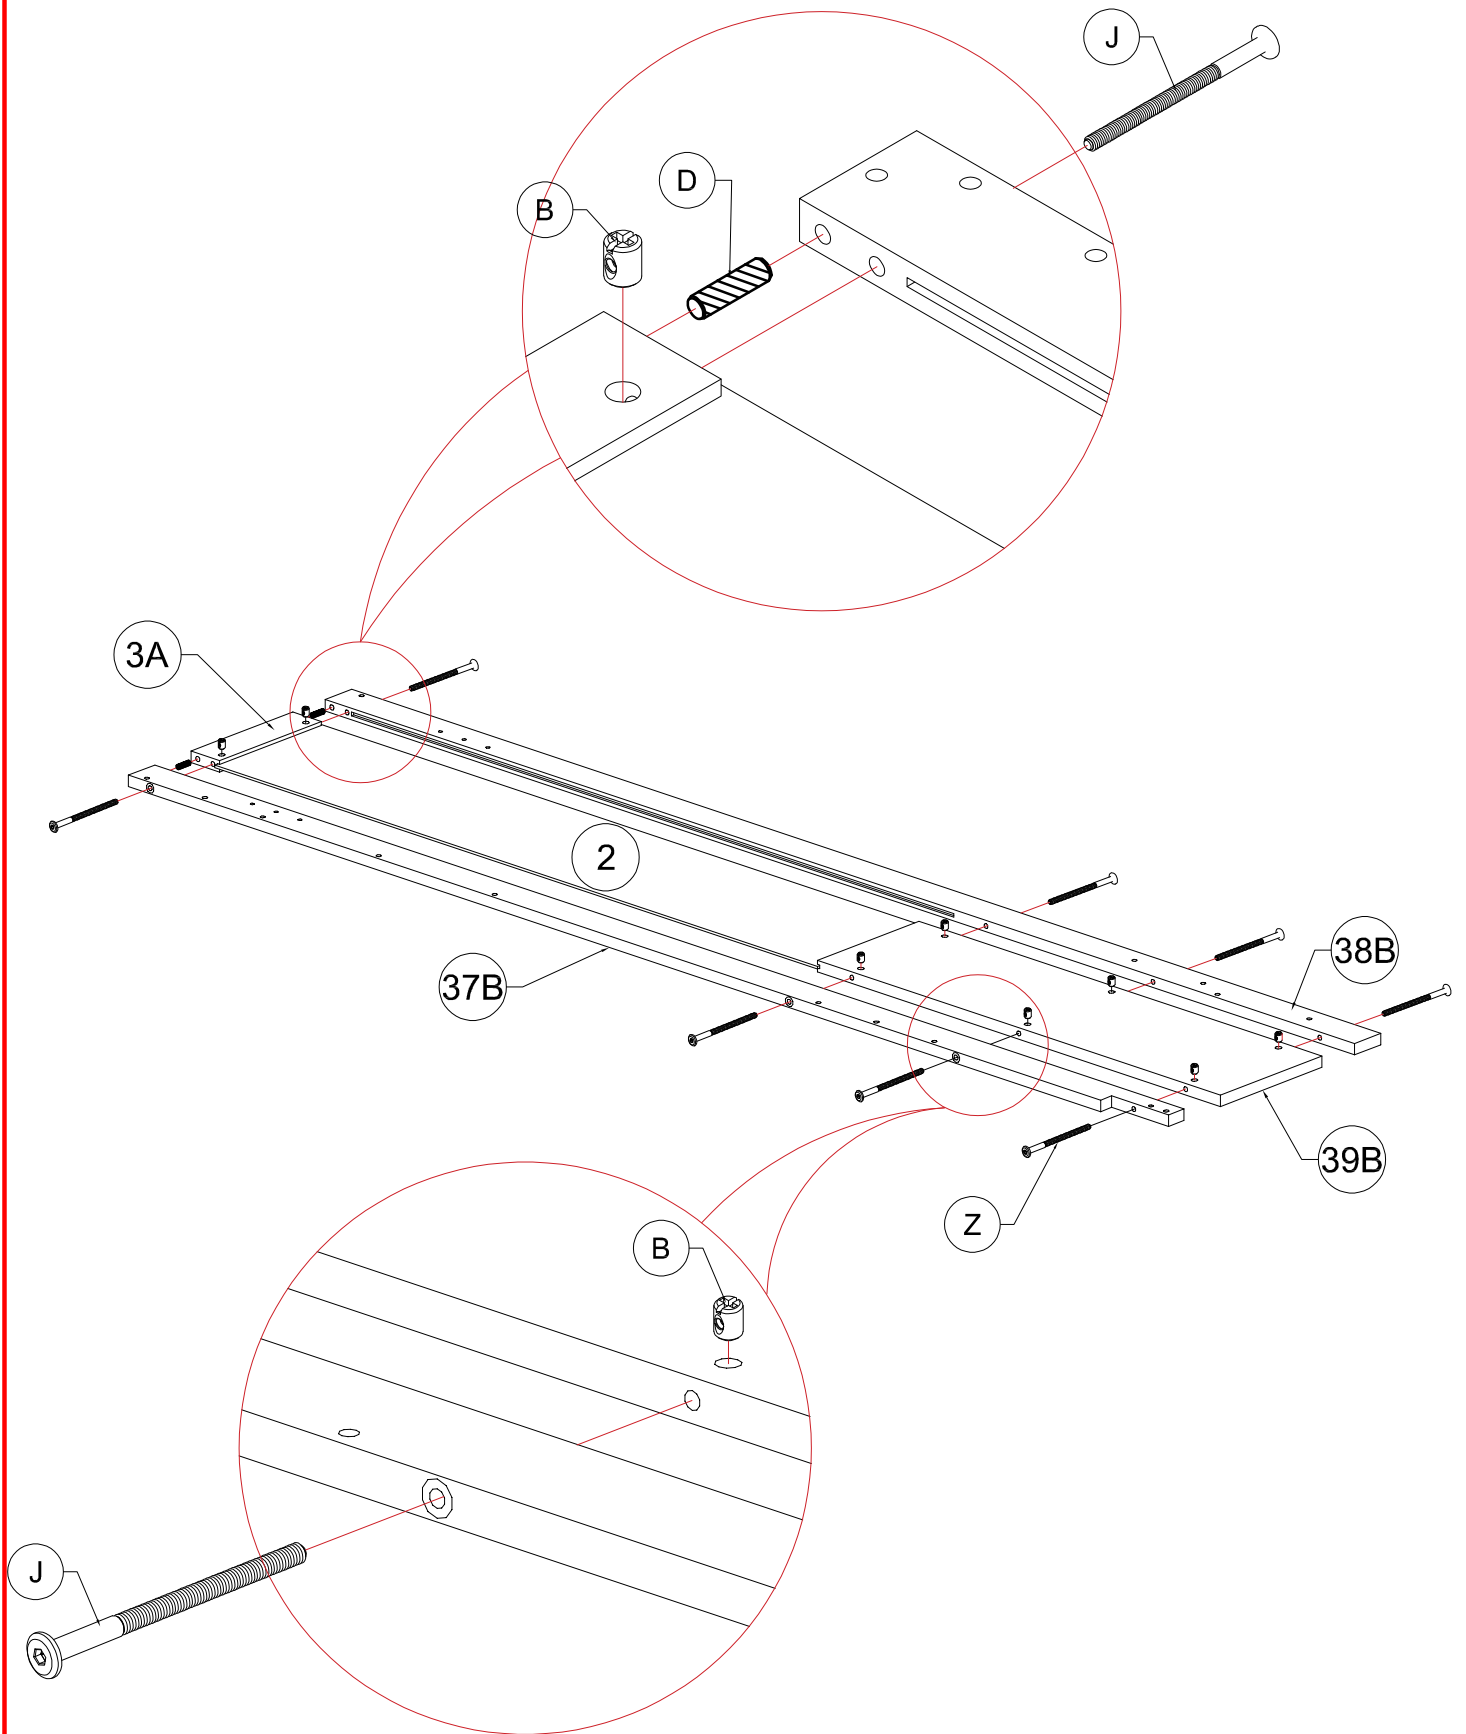

Hardware List in Box 2

Liste du matériel dans la boîte 2

<p>A</p>  <p>1/4" x 100mm Hex-Head bolts 16pcs Boulons à tête hexagonale 1/4" x 100 mm 16 pièces</p>	<p>B</p>  <p>Ø10 x 12mm Horizontal -Hole bolts 114pcs Boulons à trou horizontal Ø10 x 12mm 114pièces</p>	<p>C</p>  <p>1/4" x 50mm Hex-Head bolts 64pcs Boulons à tête hexagonale 1/4" x 50 mm 64pièces</p>
<p>D</p>  <p>Ø8 x 30 mm Wood dowel 82pcs Cheville en bois Ø8 x 30 mm 82pcs</p>	<p>E</p>  <p>Support Pin 8pcs Broche de support 8pièces</p>	<p>G</p>  <p>#4 x 15mm Wood Screws 54pcs Vis à bois n° 4 x 15 mm 54pièces</p>
<p>H</p>  <p>1/4" x 30mm Wood Screws 4pcs Vis à bois 1/4" x 30mm 4pièces</p>	<p>J</p>  <p>1/4" x 90mm Hex-Head bolts 38pcs Boulons à tête hexagonale 1/4" x 90 mm 38pièces</p>	<p>K</p>  <p>#4 x 30 mm Wood Screws 42pcs Vis à bois n° 4 x 30 mm 42pièces</p>
<p>X</p>  <p>Hinge 3pcs Charnière 3pièces</p>	<p>Z</p>  <p>1/4" x 70mm Hex-Head bolts 2pcs Boulons à tête hexagonale 1/4" x 70mm 2pièces</p>	<p>M</p>  <p>Holder 1pcs Support 1pièces</p>
<p>O</p>  <p>1/4" x 25mm Hex-Head bolts 2pcs Boulons à tête hexagonale 1/4" x 25 mm 2 pièces</p>	<p>P</p>  <p>1/4" x 30mm Steeve Nut 2pcs Écrou Steeve 1/4" x 30 mm 2pièces</p>	<p>R</p>  <p>M4 x 25mm Hex-Head bolts 2pcs Boulons à tête hexagonale M4 x 25 mm 2pièces</p>
<p>T</p>  <p>1/4" x 20mm Hex-Head bolts 8pcs Boulons à tête hexagonale 1/4" x 20 mm 8pièces</p>	<p>U</p>  <p>Plastic Feet(Ø50x40) 4pcs Pieds en plastique (Ø50x40) 4pièces</p>	<p>V</p>  <p>Allen Key 2pcs Clé Allen 2pièces</p>
<p>W</p>  <p>Wall brackets 1set Supports muraux 1 jeu</p>		

ÉTAPE 2: Illustration ci-dessous :

Z	D	J	B
			
1pcs	2pcs	7pcs	8pcs

STEP 3.1: Following below illustration:

ÉTAPE 3.1: Illustration ci-dessous :

D	J	B
		
3pcs	3pcs	3pcs

STEP 3.2: Following below illustration: