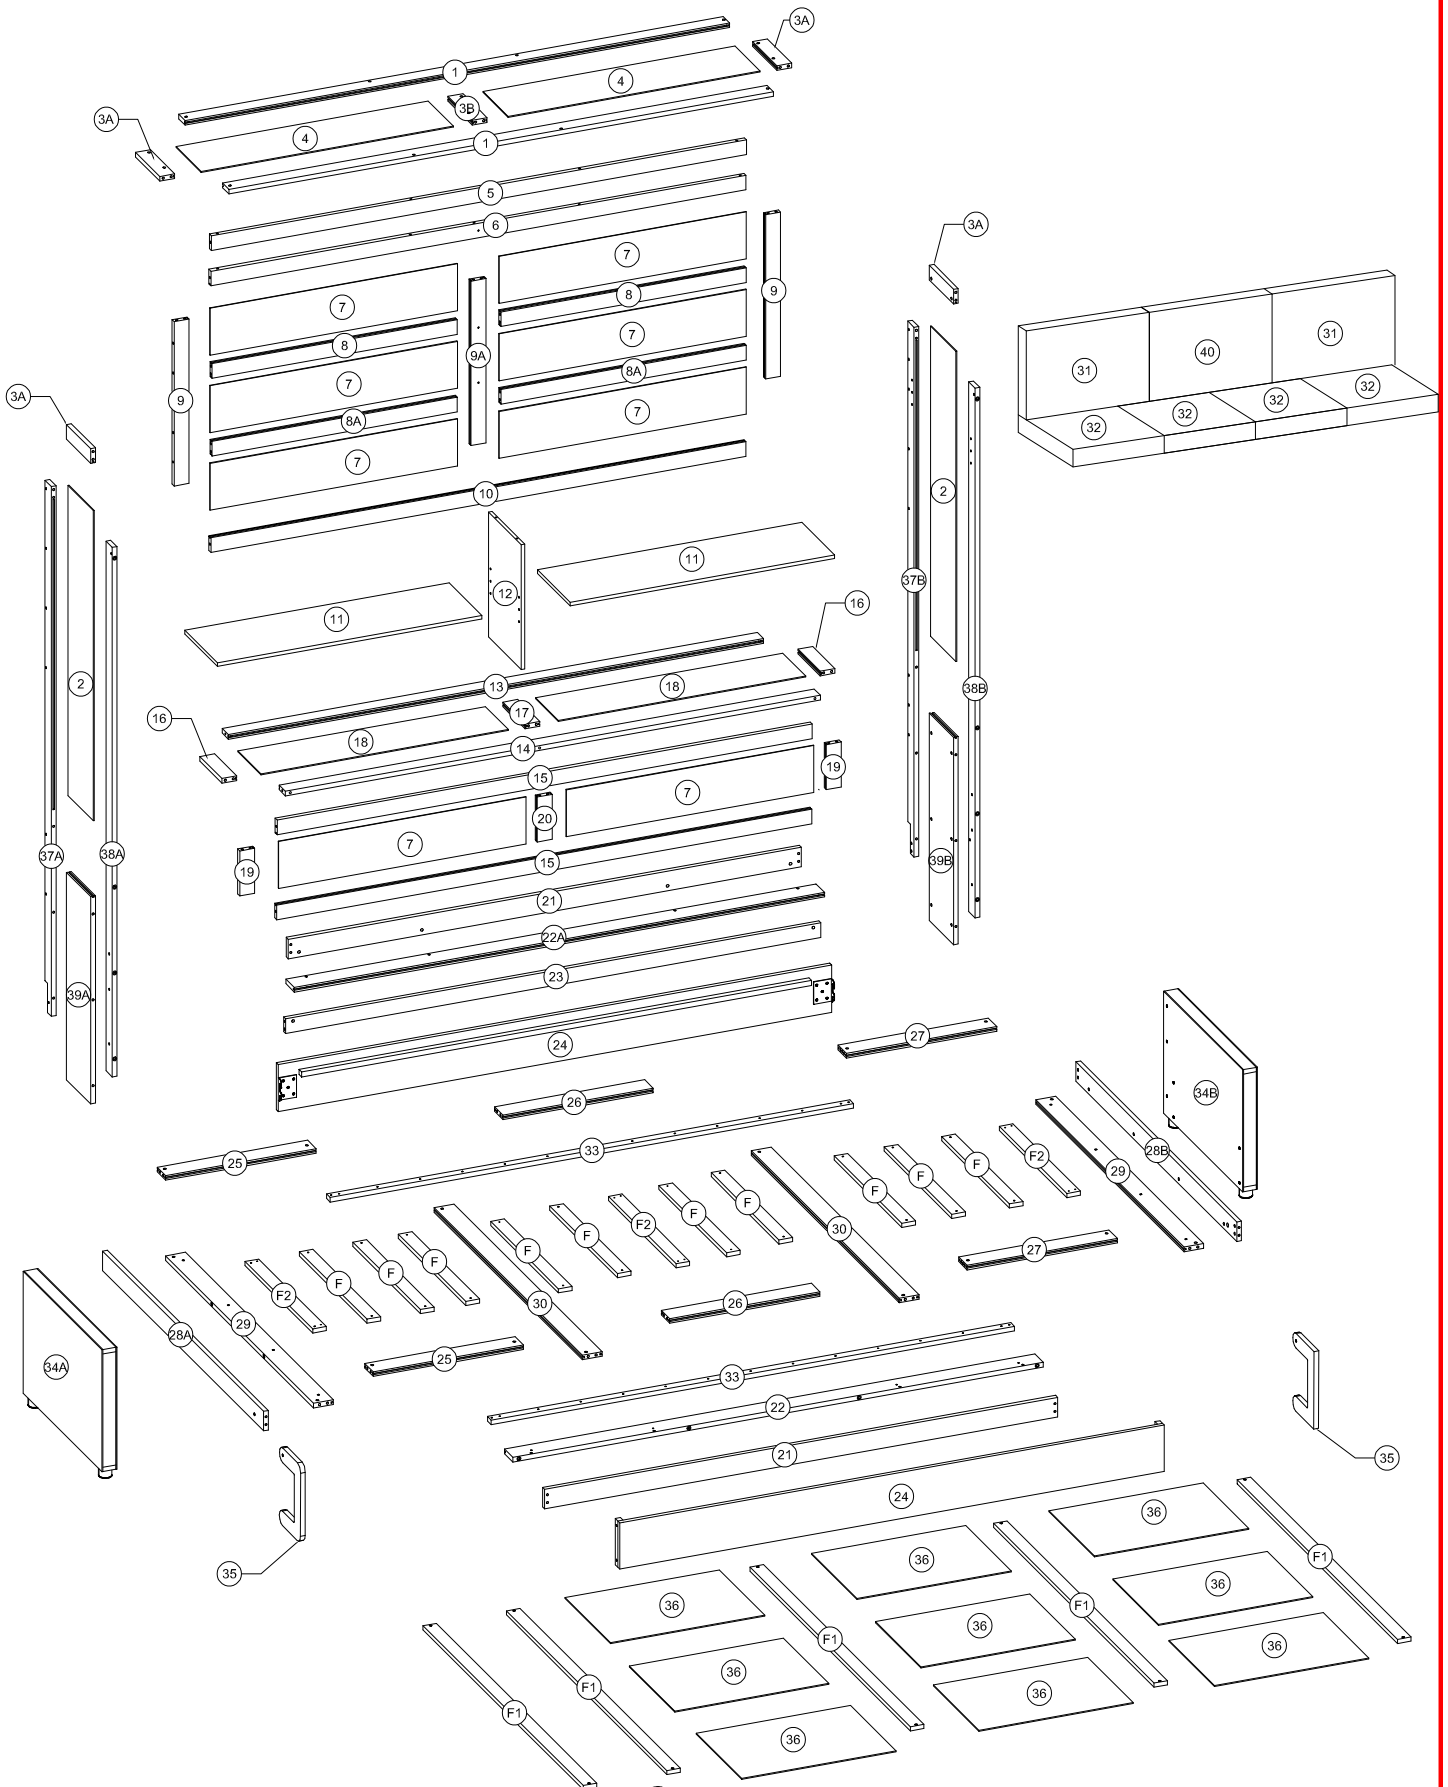

ASSEMBLY INSTRUCTION
INSTRUCTIONS DE MONTAGE

ASSEMBLY INSTRUCTION

INSTRUCTIONS DE MONTAGE

Part List in Box 1

Liste des pièces dans la boîte 1

<p>24</p>  <p>Side rails - 2pcs Rails latéraux - 2pièces</p>	<p>F</p>  <p>Slats - 10pcs Lattes - 10pièces</p>	<p>F1</p>  <p>Slats - 5pcs Lattes - 5pièces</p>
<p>F2</p>  <p>Slats - 3pcs Lattes - 3pièces</p>	<p>33</p>  <p>Crossbar - 2pcs Barre transversale - 2pièces</p>	

Part List in Box 2

Liste des pièces dans la boîte 2

<p>3A</p>  <p>Short bar - 4pcs Barre courte - 4pcs</p>	<p>7</p>  <p>Panels - 8pcs Panneaux - 8pièces</p>	<p>8</p>  <p>Crossbar - 2pcs Barre transversale - 2pièces</p>
<p>8A</p>  <p>Crossbar - 2pcs Barre transversale - 2pièces</p>	<p>12</p>  <p>Bulkhead - 1pc Cloison - 1pièces</p>	<p>20</p>  <p>Short bar - 1pc Barre courte - 1pièces</p>
<p>26</p>  <p>Vertical bar - 2pcs Barre verticale - 2pièces</p>	<p>29</p>  <p>Vertical bar - 2pcs Barre verticale - 2pièces</p>	<p>30</p>  <p>Vertical bar - 2pcs Barre verticale - 2pièces</p>
<p>35</p>  <p>Legs - 2pcs Jambes - 2pièces</p>	<p>39A</p>  <p>Side panels right - 1pcs Panneaux latéraux droit - 1pièces</p>	<p>39B</p>  <p>Side panels left - 1pcs Panneaux latéraux gauche - 1pièces</p>
<p>S</p>  <p>Left L 1pcs Gauche L 1pièces</p>	<p>I</p>  <p>Right L 1pcs Droite L 1pièces</p>	<p>N</p>  <p>Piston 600N 2pcs Piston 600N 2pièces</p>
<p>Y</p>  <p>Carpet Fabric 1pc Tissu de tapis 1pièce</p>		
<p>L</p>  <p>Steel 1set Acier 1 jeu</p>		