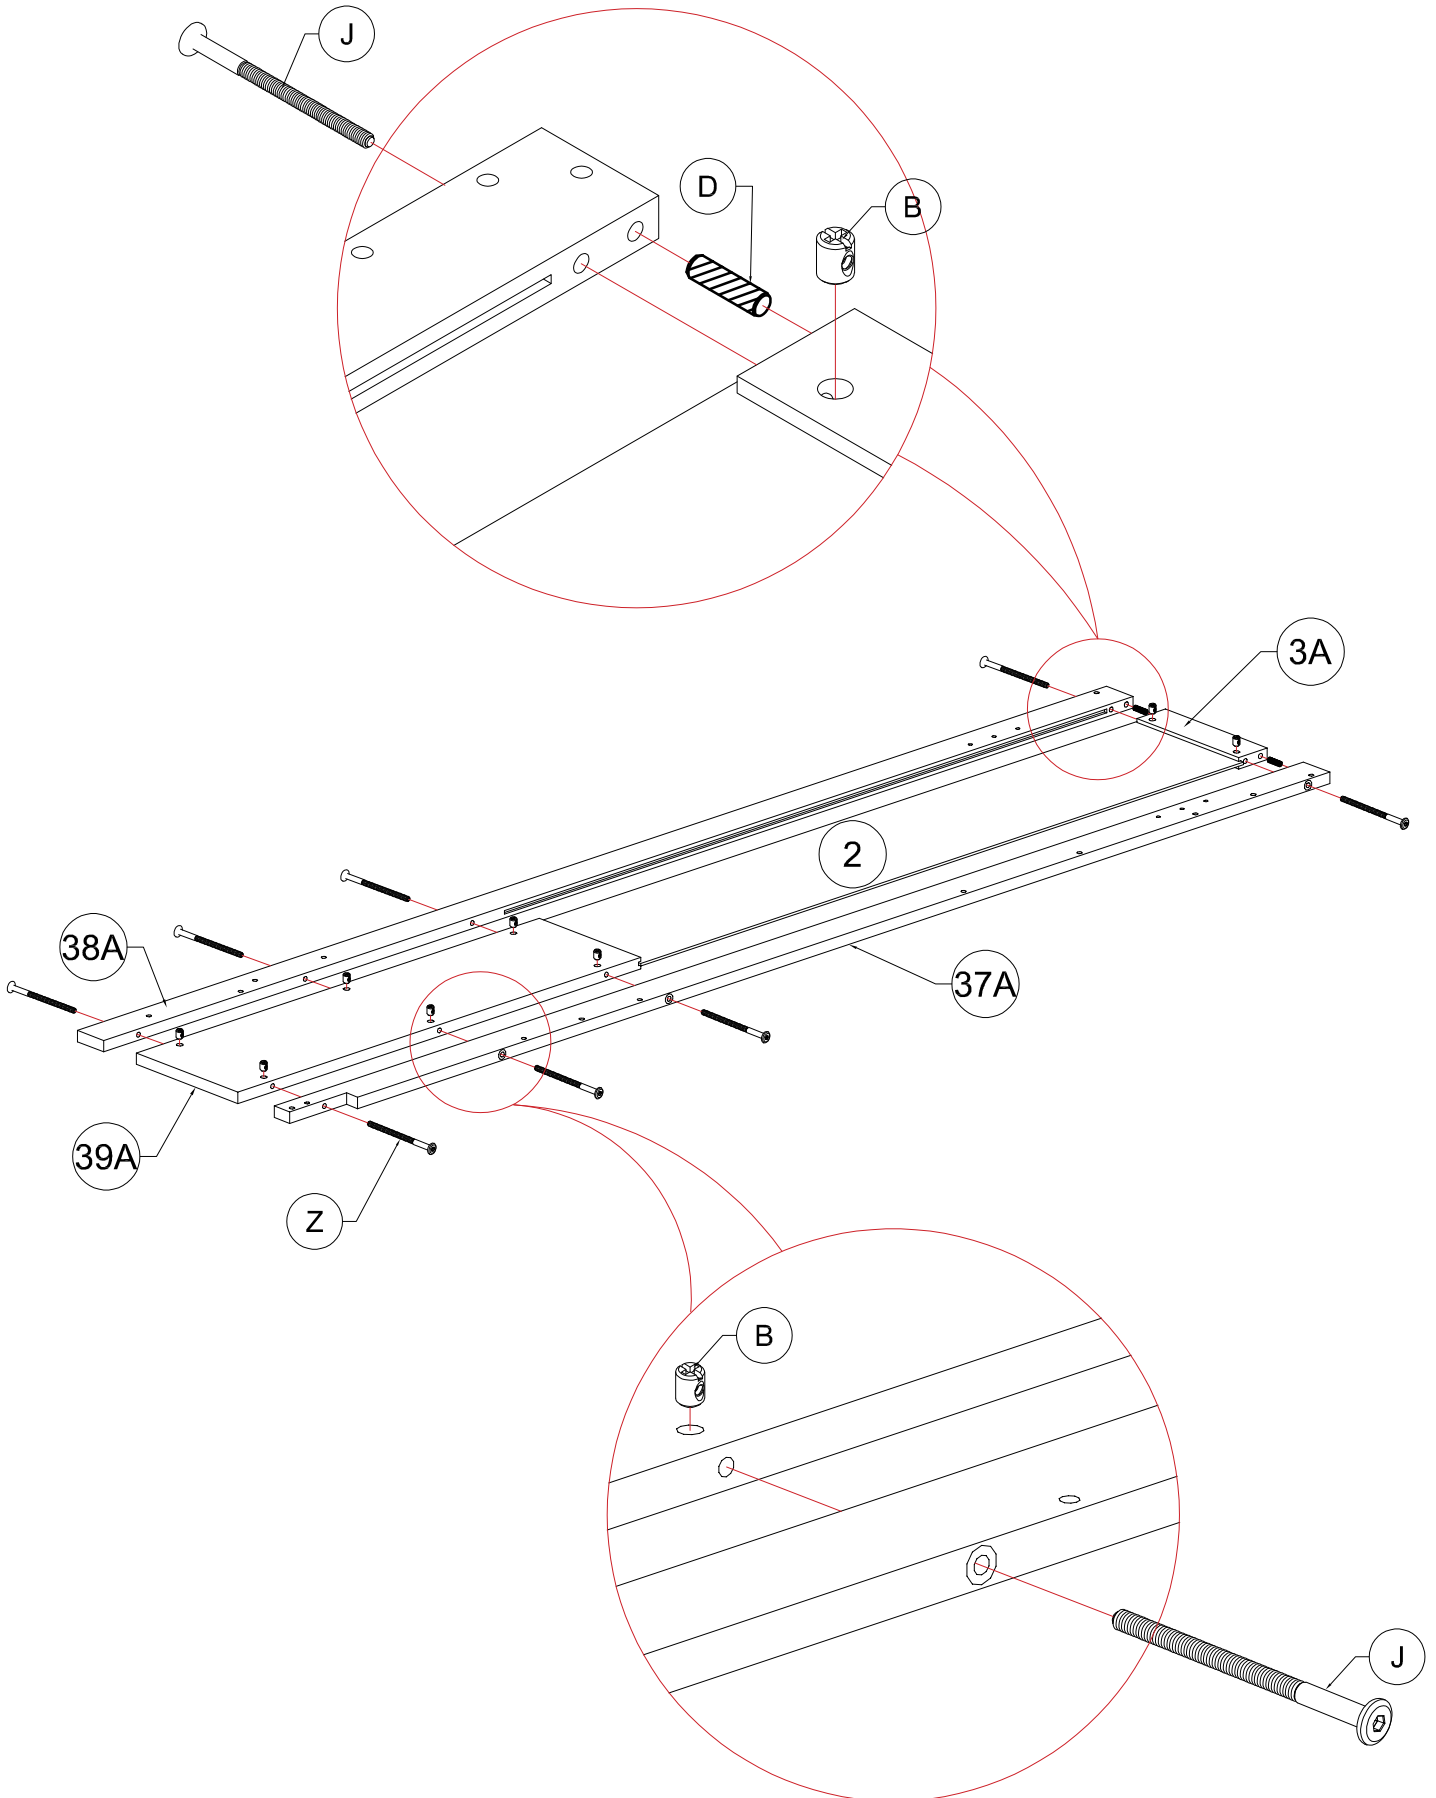

STEP 1: Following below illustration:

ÉTAPE 1: Illustration ci-dessous :

Z	D	J	B
1pcs	2pcs	7pcs	8pcs