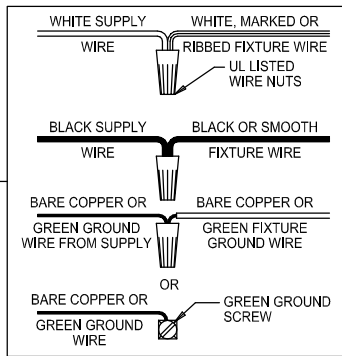

Assembly & Installation Instructions

CAUTION: Read instructions carefully and turn electricity off at main circuit breaker panel before beginning installation.

WARNING - If any Special Control Devices are used with this Fixture, Follow the Instructions Carefully to assure full compliance with N.E.C. requirements. If there are any questions, contact a Qualified Electrical Contractor.
WARNING - This product contains chemicals known to the State of California to cause cancer, birth defects and /or other reproductive harm. Thoroughly wash hands after installing, handling, cleaning, or otherwise touching this product.
CAUTION - All glass is fragile, use care when handling Glass component(s) and or Lamp(s).

ASSEMBLY STEPS:

PASOS PARA ENSAMBLAR:

MODE D'ASSEMBLAGE:

1. B → C
2. Ø (0.144)(3.6mm) → 
3. C ← B
4. Ø (0.144)(3.6mm) → 
5. F → G → 
6. A → B,C
7. E → D
8. L → K
9. N,M → K
10. H → J,K

**C, G, & E
 (NOT FURNISHED)
 (NO INCLUIDA)
 (NON FOURNIE)**

Instructions d'Assemblage et Installation

Mise en garde: Lire les instructions avec soin et couper le courant au disjoncteur central avant de commencer l'installation.

AVERTISSEMENT - S'il y a d'autres mécanismes régulateurs qui s'emploient avec ce dispositif, suivre soigneusement les instructions pour satisfaire aux exigences NEC. Si vous avez des questions, consulter un électricien qualifié.