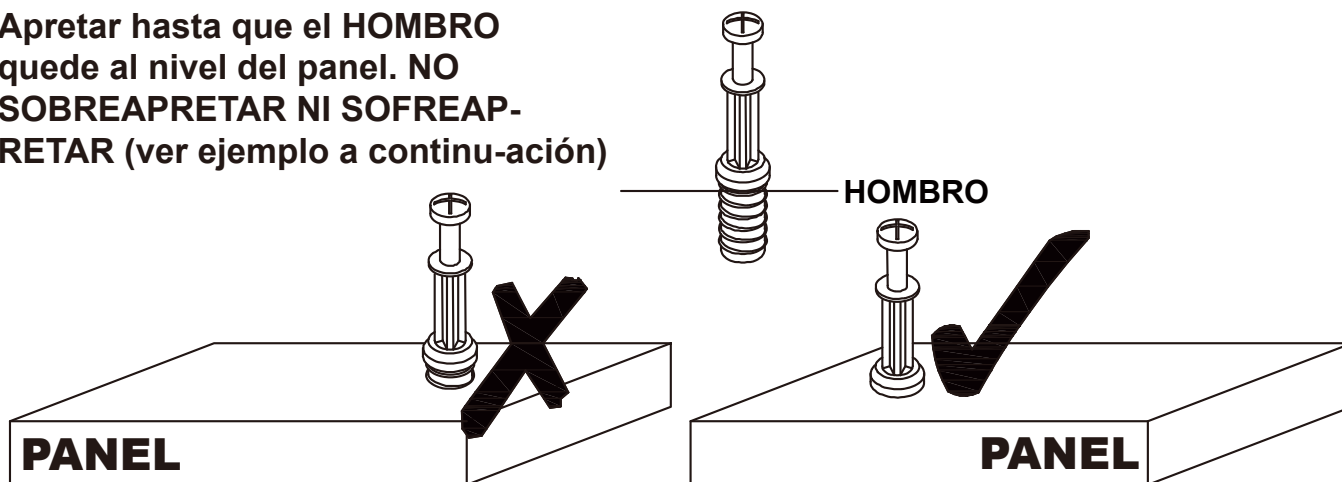

La cabeza Quickfit debe estar en el centro

Apretar hasta que el HOMBRO quede al nivel del panel. NO SOBREAPRETAR NI SOFREAPRETAR (ver ejemplo a continuación)