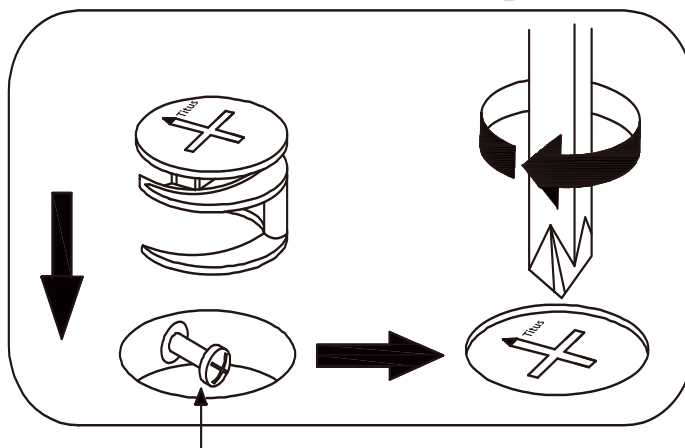

Quickfit head needs to be in centre

QUICKFIT

Tighten until shoulder is flush with panel. DO not overtighten or undertighten (see example below)

CONSEJOS ESPECIALES PARA MONTAR CERRADURAS CAM Y CONEXIONES RÁPIDAS

CERRADURA CAM

AL MONTAR LA CERRADURA CAM, ASEGÚRESE DE QUE LA POSICIÓN INICIAL SEA CORRECTA. ANTES DE INSERTAR LA CONEXIÓN RÁPIDA DE CONEXIÓN, GIRE EN SENTIDO HORARIO HASTA QUE QUEDE FIJO.

La cabeza Quickfit debe estar en el centro

Apretar hasta que el HOMBRO quede al nivel del panel. NO SOBREAPRETAR NI SOFREAPRETAR (ver ejemplo a continuación)

Part List / Lista de Piezas

<p>A</p>  <p>46+2PCS</p>	<p>B</p>  <p>46+2PCS</p>	<p>C</p>  <p>∅6x30</p> <p>50+2PCS</p>
<p>D</p>  <p>M4x35</p> <p>18+1PCS</p>	<p>E</p>  <p>M3.5x12</p> <p>34+2PCS</p>	<p>F</p>  <p>4PCS</p>
<p>G</p>  <p>12+1PCS</p>	<p>H</p>  <p>M3x16</p> <p>12+1PCS</p>	<p>I</p>  <p>4PCS</p>
<p>J</p>  <p>1PCS</p>	<p>K</p>  <p>M3x14</p> <p>1PCS</p>	<p>L</p>  <p>2PCS</p>
<p>M</p>  <p>M3x12</p> <p>1PCS</p>	<p>N</p>  <p>4PCS</p>	<p>O</p>  <p>M4x12</p> <p>2PCS</p>
<p>P</p>  <p>M4x35</p> <p>2PCS</p>	<p>Q</p>  <p>M4x16</p> <p>2PCS</p>	<p>R</p>  <p>M4x6</p> <p>6PCS</p>