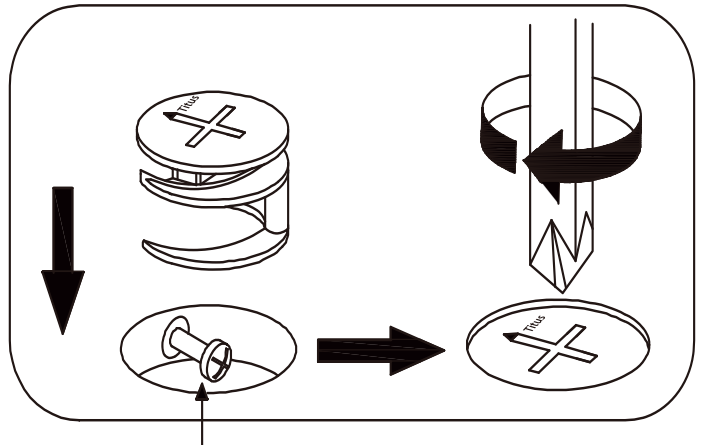

Para cualquier pregunta adicional, no dudes en contactarnos.

Lazzosupport@163.com

SPECIAL TIPS FOR FITTING CAM-LOCKS AND QUICKFIT

CAM-LOCK

WHEN FITTING CAMLOCK
ENSURE STARTING POSITION IS CORRECT
BEFORE YOU INSERT CONNECTING QUICKFIT
TURN CLOCKWISE UNTIL SECURE

Quickfit head needs to be in centre

QUICKFIT

Tighten until shoulder is flush with panel. DO not overtighten or undertighten (see example below)

CONSEJOS ESPECIALES PARA MONTAR CERRADURAS CAM Y CONEXIONES RÁPIDAS

CERRADURA CAM

AL MONTAR LA CERRADURA CAM, ASEGÚRESE DE QUE LA POSICIÓN INICIAL SEA CORRECTA. ANTES DE INSERTAR LA CONEXIÓN RÁPIDA DE CONEXIÓN, GIRE EN SENTIDO HORARIO HASTA QUE QUEDE FIJO.

La cabeza Quickfit debe estar en el centro