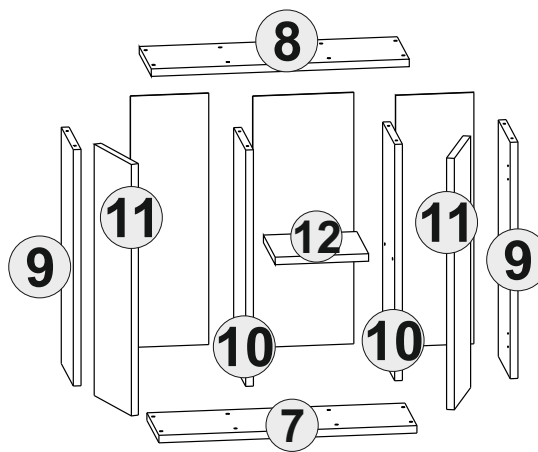

HELEN

Disassembled Parts

Part#1	1x
Part#2	1x
Part#3	1x
Part#4	1x
Part#5	1x
Part#6	1x
Part#7	1x
Part#8	1x
Part#9	2x
Part#10	2x
Part#11	2x
Part#12	1x
Part#13	1x

Total 16x