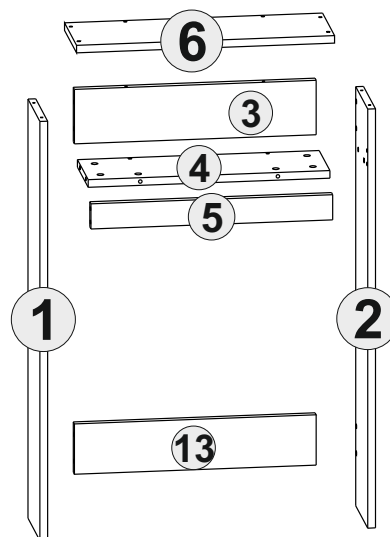

HELEN

Disassembled Parts

Part#1	1x
Part#2	1x
Part#3	1x
Part#4	1x
Part#5	1x
Part#6	1x
Part#7	1x
Part#8	1x
Part#9	2x
Part#10	2x
Part#11	2x
Part#12	1x
Part#13	1x

Total 16x