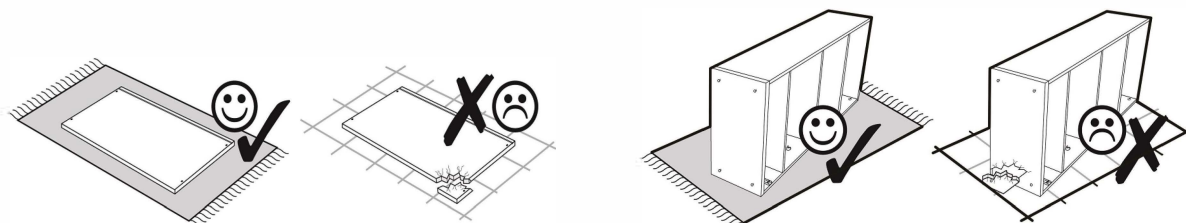

DE **ACHTUNG!**

Wir installieren keine beschädigten Elemente! Im Falle einer Beschwerde teilen Sie uns dies bitte unter mit das Thema des Problems an die E-Mail reklamacje@akord.net.pl Unser Mitarbeiter wird sich mit Ihnen in Verbindung setzen, um das Problem so schnell wie möglich zu lösen. wenn es möglich ist. Bitte markieren Sie die beschädigten oder fehlenden Elemente in der Anleitung und senden Sie zusammen mit der Anwendung.

EN **ATTENTION!**

Do not install damaged components! In the event of a complaint, please let us know at the subject of the problem to the e-mail reklamacje@akord.net.pl . Our employee will contact you to solve the problem as soon as possible. Please mark the damaged or missing elements on the assembly manual and send them together with the application.

PL **UWAGA!**

Uszkodzonych elementów nie montujemy! W razie reklamacji prosimy o informację na temat zaistniałego problemu na e-maila reklamacje@akord.net.pl Nasz pracownik skontaktuje się z Państwem aby jak najszybciej rozwiązać problem. Jeśli to możliwe prosimy zaznaczyć na instrukcji uszkodzone lub brakujące elementy i wysłać łącznie z zgłoszeniem.