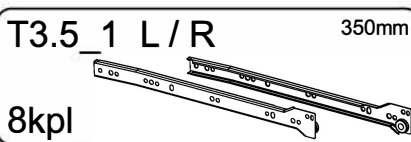

► **1** DE Sie benötigen für die Montage:
EN You need for fitting-up:
PL Niezbędne do montażu: