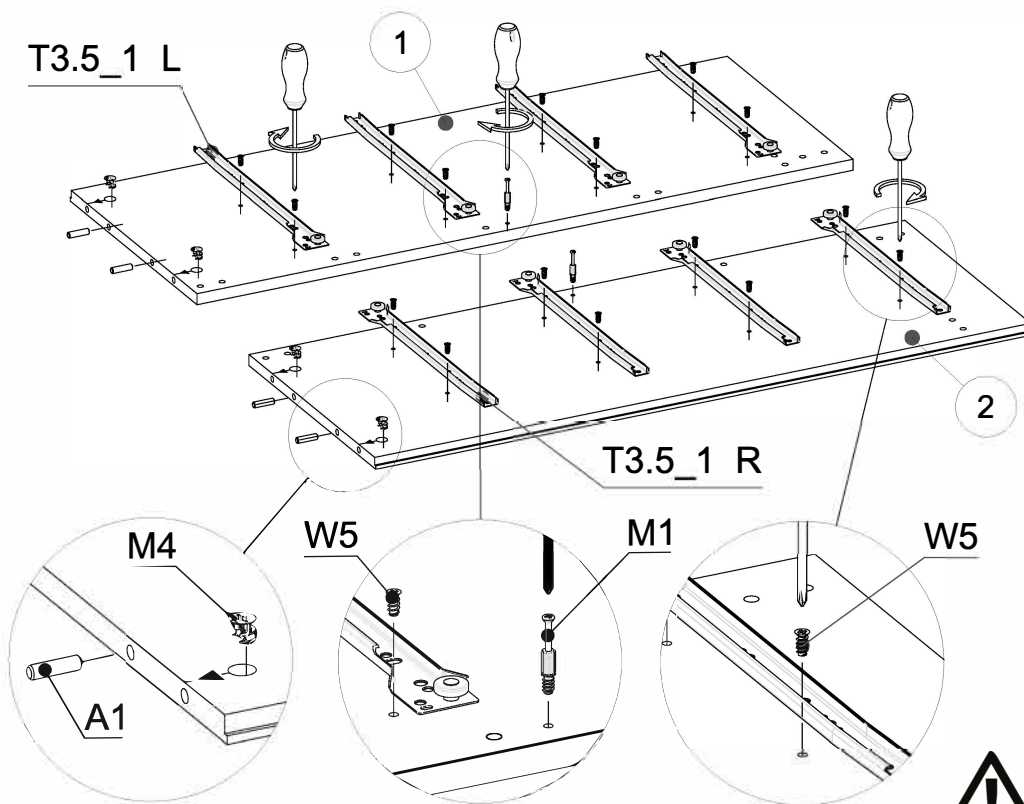

► **1** DE Sie benötigen für die Montage:
EN You need for fitting-up:
PL Niezbędne do montażu: