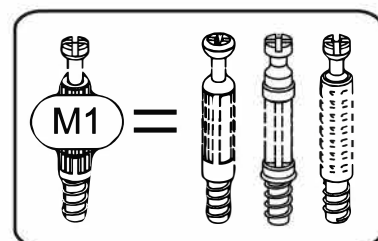

PL **OSTRZEŻENIE WS. USZKODZEŃ!**

Aby uniknąć rys, ten mebel powinien być montowany, składany na miękkim podłożu, np. dywanie

K-160 SZ8

TEIL/PART/LP	GRÖSSE/SIZE/WYMIAR	ANZ./QTY./IL.
1	970x375x16mm	1
2	970x375x16mm	1
3	874x370x16mm	1
4	874x370x16mm	1
5	1604x400x16mm	1
6p	1568x90x16mm	1
6t	1568x80x16mm	1
7	768x60x16mm	6
7a	768x60x16mm	2
8	1568x80x16mm	1
9	327x80x16mm	2
10	360x100x16mm	8
11	360x100x16mm	8
12	710x99x16mm	8
13	796x200x16mm	8
14	365x741x3mm	8
15	900x396x3mm	4

► **1** DE Sie benötigen für die Montage:
 EN You need for fitting-up:
 PL Niezbędne do montażu:

T3.5_1 R

T3.5_1 L

▶ 2

DE Sie benötigen für die Montage:
EN You need for fitting-up:
PL Niezbędne do montażu: