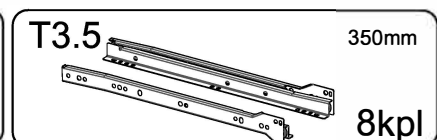

PL **OSTRZEŻENIE WS. USZKODZEŃ!**

Aby uniknąć rys, ten mebel powinien być montowany, składany na miękkim podłożu, np. dywanie

K-160 SZ8

TEIL/PART/LP	GRÖSSE/SIZE/WYMIAR	ANZ./QTY./IL.
1	970x375x16mm	1
2	970x375x16mm	1
3	874x370x16mm	1
4	874x370x16mm	1
5	1604x400x16mm	1
6p	1568x90x16mm	1
6t	1568x80x16mm	1
7	768x60x16mm	6
7a	768x60x16mm	2
8	1568x80x16mm	1
9	327x80x16mm	2
10	360x100x16mm	8
11	360x100x16mm	8
12	710x99x16mm	8
13	796x200x16mm	8
14	365x741x3mm	8
15	900x396x3mm	4