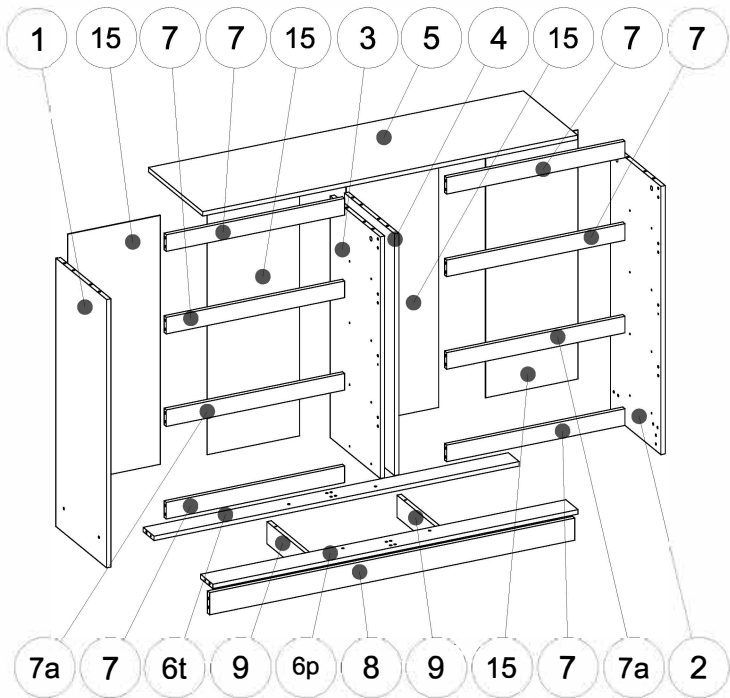

PL **OSTRZEŻENIE WS. USZKODZEŃ!**

Aby uniknąć rys, ten mebel powinien być montowany, składany na miękkim podłożu, np. dywanie

K-160 SZ8

TEIL/PART/LP	GRÖSSE/SIZE/WYMIAR	ANZ./QTY./IL.
1	970x375x16mm	1
2	970x375x16mm	1
3	874x370x16mm	1
4	874x370x16mm	1
5	1604x400x16mm	1
6p	1568x90x16mm	1
6t	1568x80x16mm	1
7	768x60x16mm	6
7a	768x60x16mm	2
8	1568x80x16mm	1
9	327x80x16mm	2
10	360x100x16mm	8
11	360x100x16mm	8
12	710x99x16mm	8
13	796x200x16mm	8
14	365x741x3mm	8
15	900x396x3mm	4