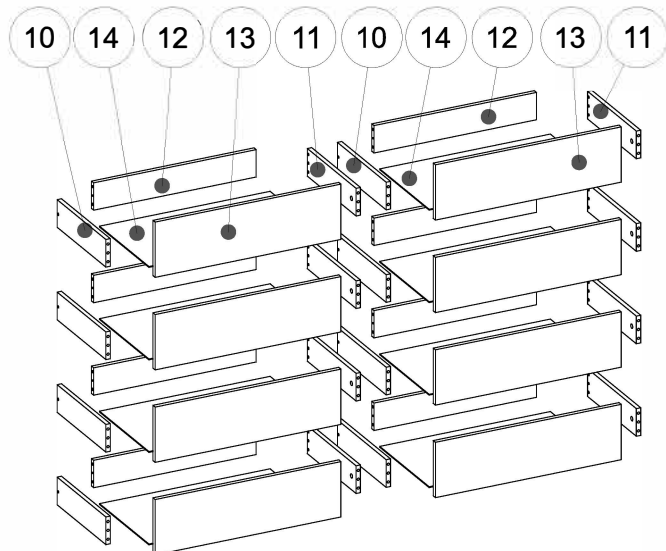

PL **OSTRZEŻENIE WS. USZKODZEŃ!**

Aby uniknąć rys, ten mebel powinien być montowany, składany na miękkim podłożu, np. dywanie

K-160 SZ8

TEIL/PART/LP	GRÖSSE/SIZE/WYMIAR	ANZ./QTY./IL.
1	970x375x16mm	1
2	970x375x16mm	1
3	874x370x16mm	1
4	874x370x16mm	1
5	1604x400x16mm	1
6p	1568x90x16mm	1
6t	1568x80x16mm	1
7	768x60x16mm	6
7a	768x60x16mm	2
8	1568x80x16mm	1
9	327x80x16mm	2
10	360x100x16mm	8
11	360x100x16mm	8
12	710x99x16mm	8
13	796x200x16mm	8
14	365x741x3mm	8
15	900x396x3mm	4