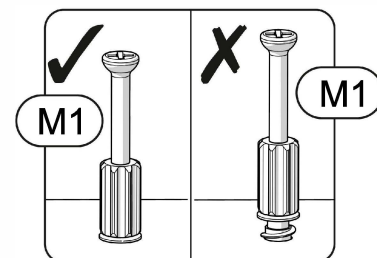

PL **OSTRZEŻENIE WS. USZKODZEŃ!**

Aby uniknąć rys, ten mebel powinien być montowany, składany na miękkim podłożu, np. dywanie

K-160 SZ8

TEIL/PART/LP	GRÖSSE/SIZE/WYMIAR	ANZ./QTY./IL.
1	970x375x16mm	1
2	970x375x16mm	1
3	874x370x16mm	1
4	874x370x16mm	1
5	1604x400x16mm	1
6p	1568x90x16mm	1
6t	1568x80x16mm	1
7	768x60x16mm	6
7a	768x60x16mm	2
8	1568x80x16mm	1
9	327x80x16mm	2
10	360x100x16mm	8
11	360x100x16mm	8
12	710x99x16mm	8
13	796x200x16mm	8
14	365x741x3mm	8
15	900x396x3mm	4

► **1** DE Sie benötigen für die Montage:
 EN You need for fitting-up:
 PL Niezbędne do montażu:

T3.5_1 R

T3.5_1 L

▶ 2

DE Sie benötigen für die Montage:
EN You need for fitting-up:
PL Niezbędne do montażu: