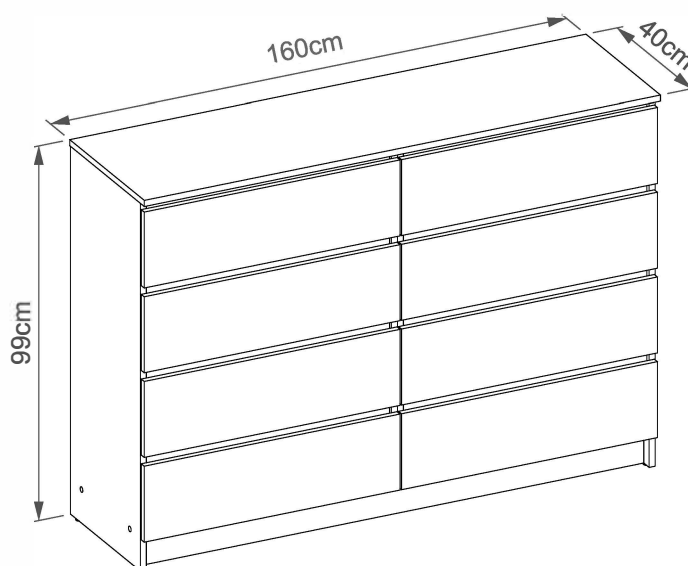

DE MONTAGEANWEISUNG
EN ASSEMBLY MANUAL
PL INSTRUKCJA MONTAŻU

~120 min

DE Für die Montage benötigen Sie folgende (nicht vom Hersteller bereitgestellt) : EN
Tools necessary for assembly (not supplied by the manufacturer) :
PL Narzędzia potrzebne do montażu (nie są dostarczane przez producenta) :

Meble AKORD
Jaśminowa 19
05-850 Koprki Polska
Infolinia: +48 22 721 05 97
+48 502 356 420
E-mail: sklep@akord.net.pl

K-160 SZ8

DE **WICHTIGE INFORMATIONEN!**

Lesen Sie die Sicherheitshinweise Sorgfältig durch, bevor Sie das Produkt verwenden.
Bitte Lesen Sie die Bedienungsanleitung und speichern Sie es für die zukünftige Verwendung.

EN **IMPORTANT INFORMATION!**

Please read the entire manual carefully before starting to assemble and/or using this product.
Follow the manual thoroughly and keep it for further reference.

PL **WAŻNE INFORMACJE!**

Przed użyciem produktu należy dokładnie zapoznać się ze wskazówkami bezpieczeństwa.
Należy zapoznać się z instrukcją obsługi i zachować ją do użytku w przyszłości.