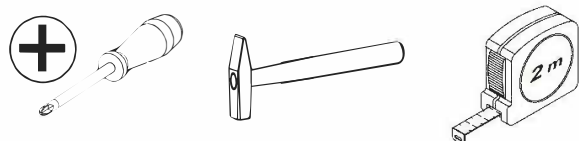

DE MONTAGEANWEISUNG
EN ASSEMBLY MANUAL
PL INSTRUKCJA MONTAŻU

~120 min

DE Für die Montage benötigen Sie folgende (nicht vom Hersteller bereitgestellt) : EN
Tools necessary for assembly (not supplied by the manufacturer) :
PL Narzędzia potrzebne do montażu (nie są dostarczane przez producenta) :