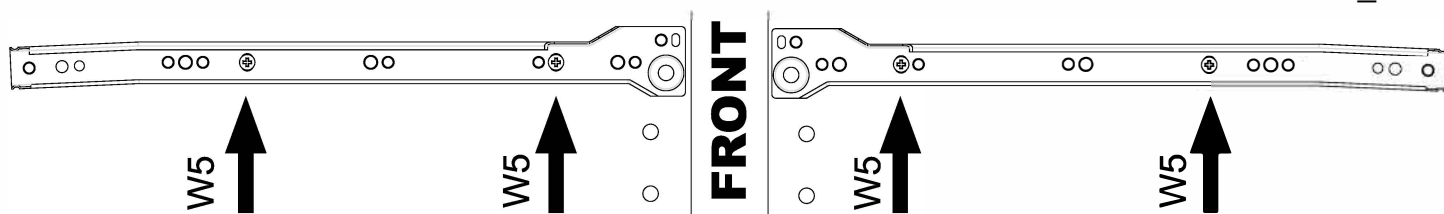

T3.5_1 R

T3.5_1 L